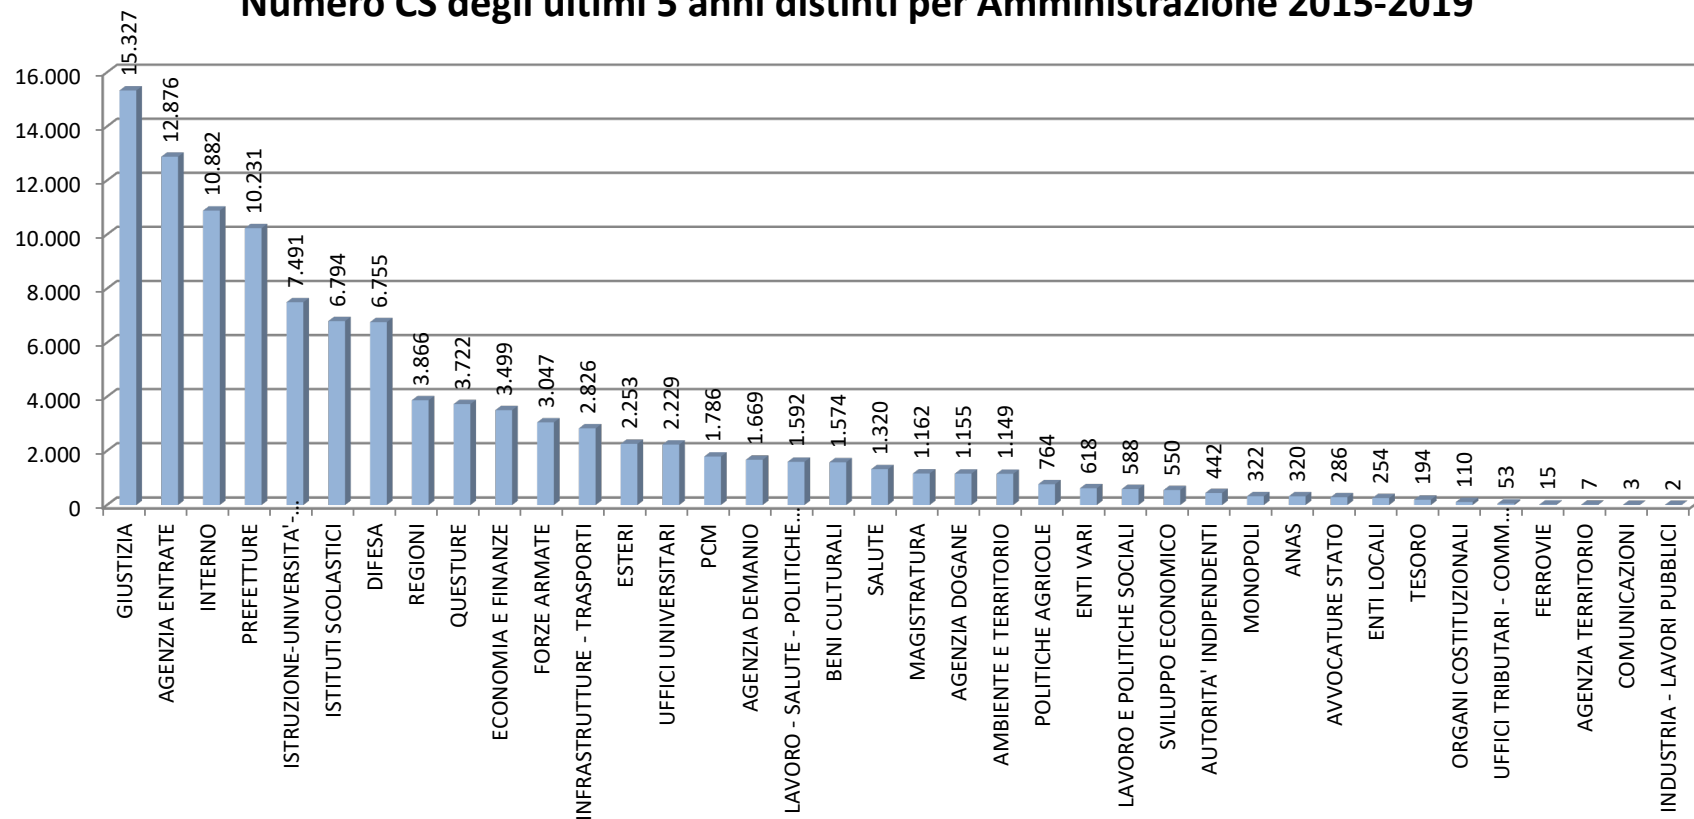

Numero CS degli ultimi 5 anni distinti per Amministrazione 2015-2019

estrazione dei dati relativi al 2019 effettuata il 07 Gennaio 2020