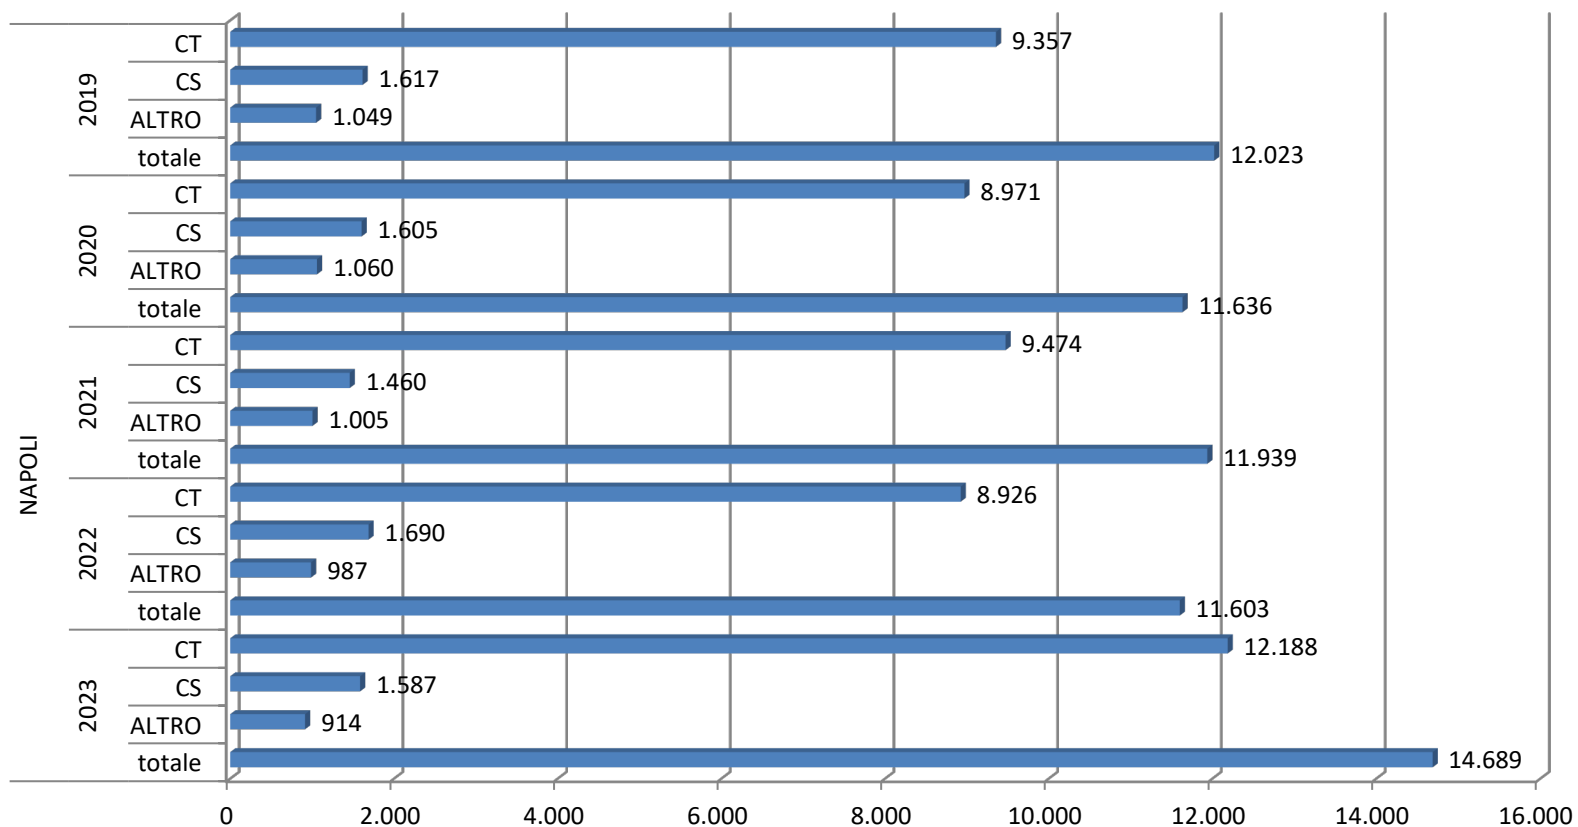

Numero di CT e CS e totale affari degli ultimi cinque anni - Napoli

estrazione dei dati relativi al 2023 effettuata il 16 Gennaio 2024