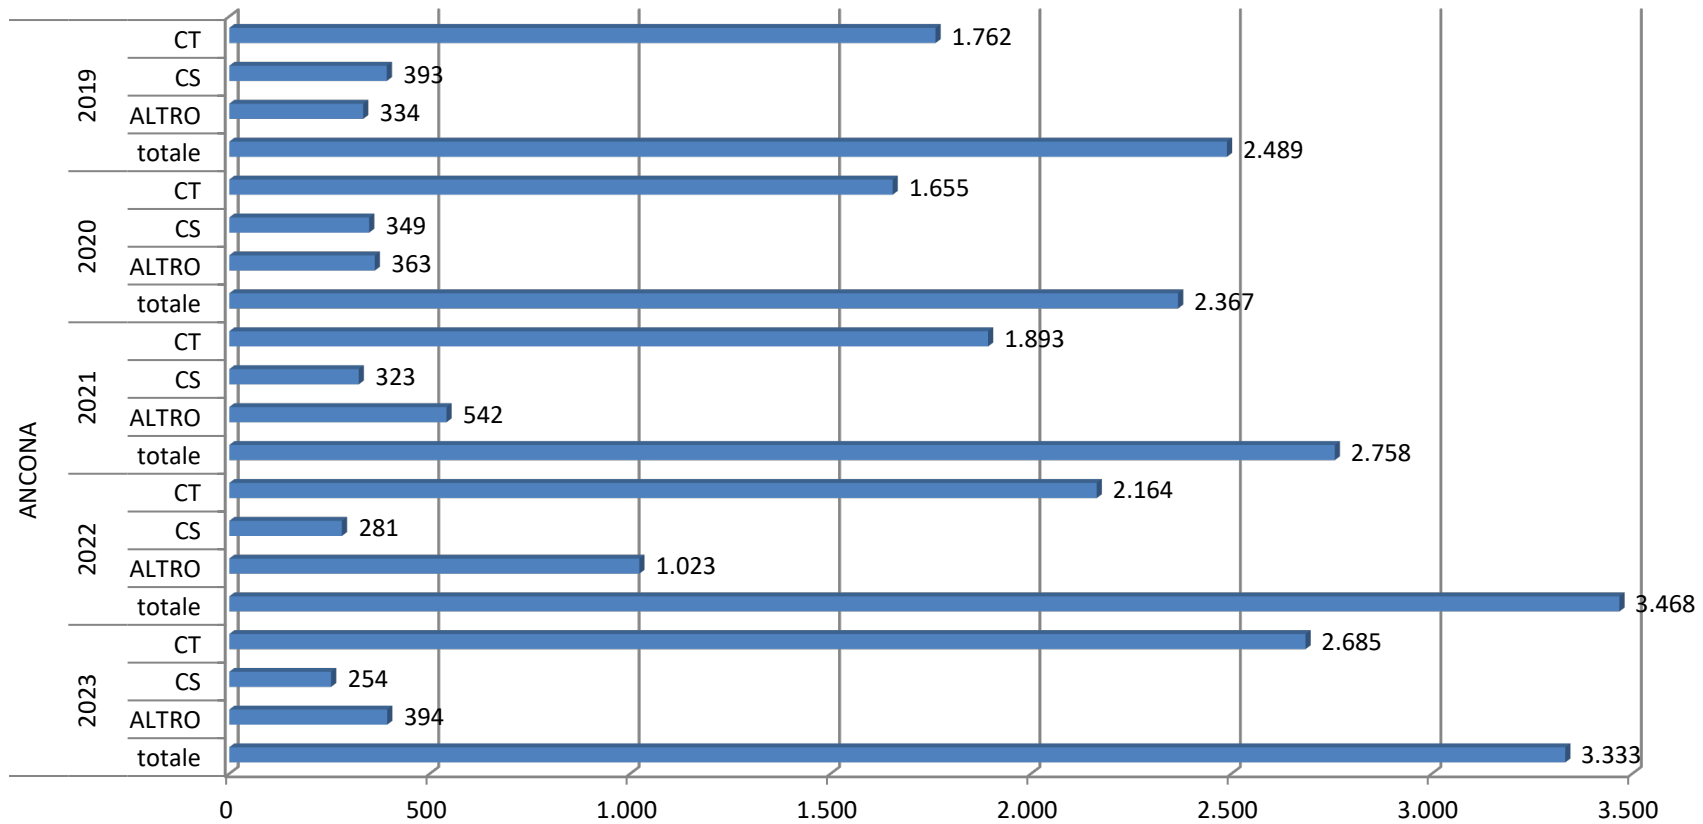

Numero di CT e CS e totale affari degli ultimi cinque anni - Ancona

estrazione dei dati relativi al 2023 effettuata il 16 Gennaio 2024