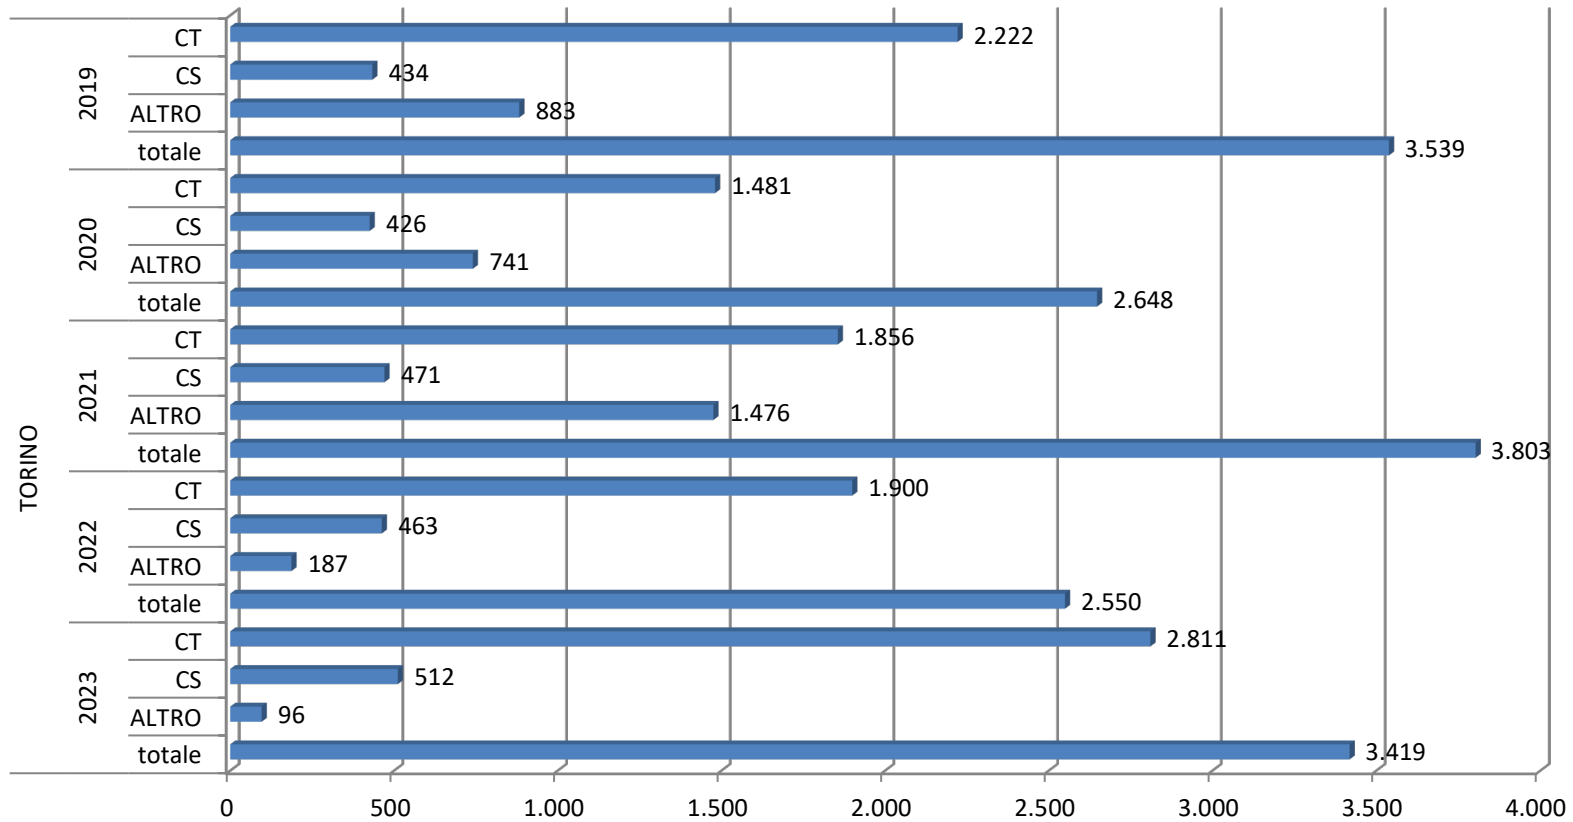

Numero di CT e CS e totale affari degli ultimi cinque anni - Torino

estrazione dei dati relativi al 2023 effettuata il 16 Gennaio 2024