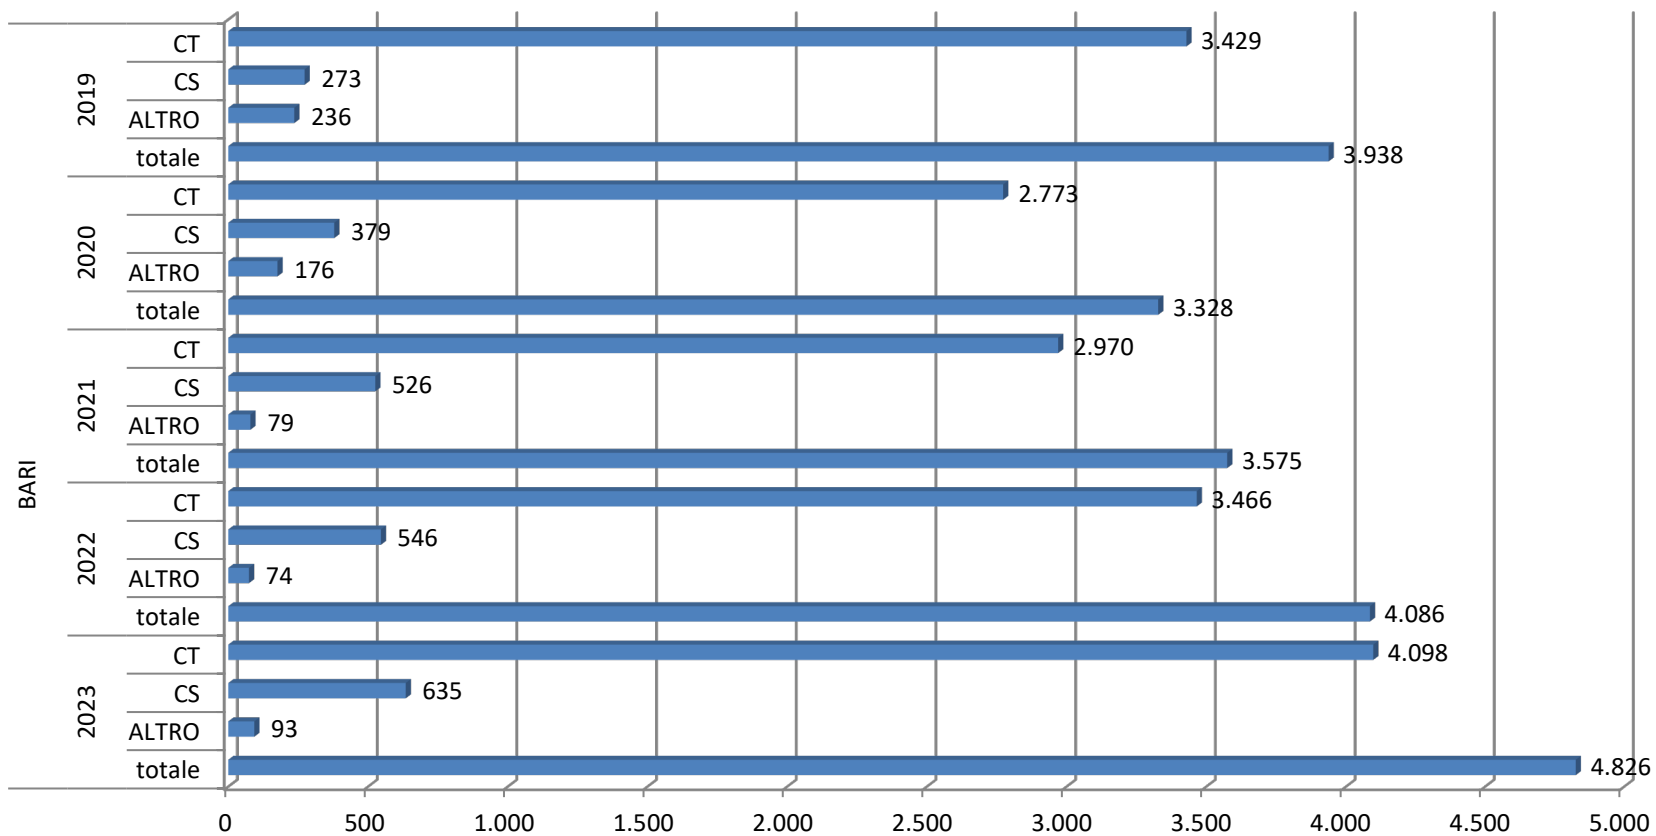

## Numero di CT e CS e totale affari degli ultimi cinque anni - Roma

estrazione dei dati relativi al 2023 effettuata il 16 Gennaio 2024

## Numero di CT e CS e totale affari degli ultimi cinque anni - Ancona

estrazione dei dati relativi al 2023 effettuata il 16 Gennaio 2024

## Numero di CT e CS e totale affari degli ultimi cinque anni - Bari

estrazione dei dati relativi al 2023 effettuata il 16 Gennaio 2024