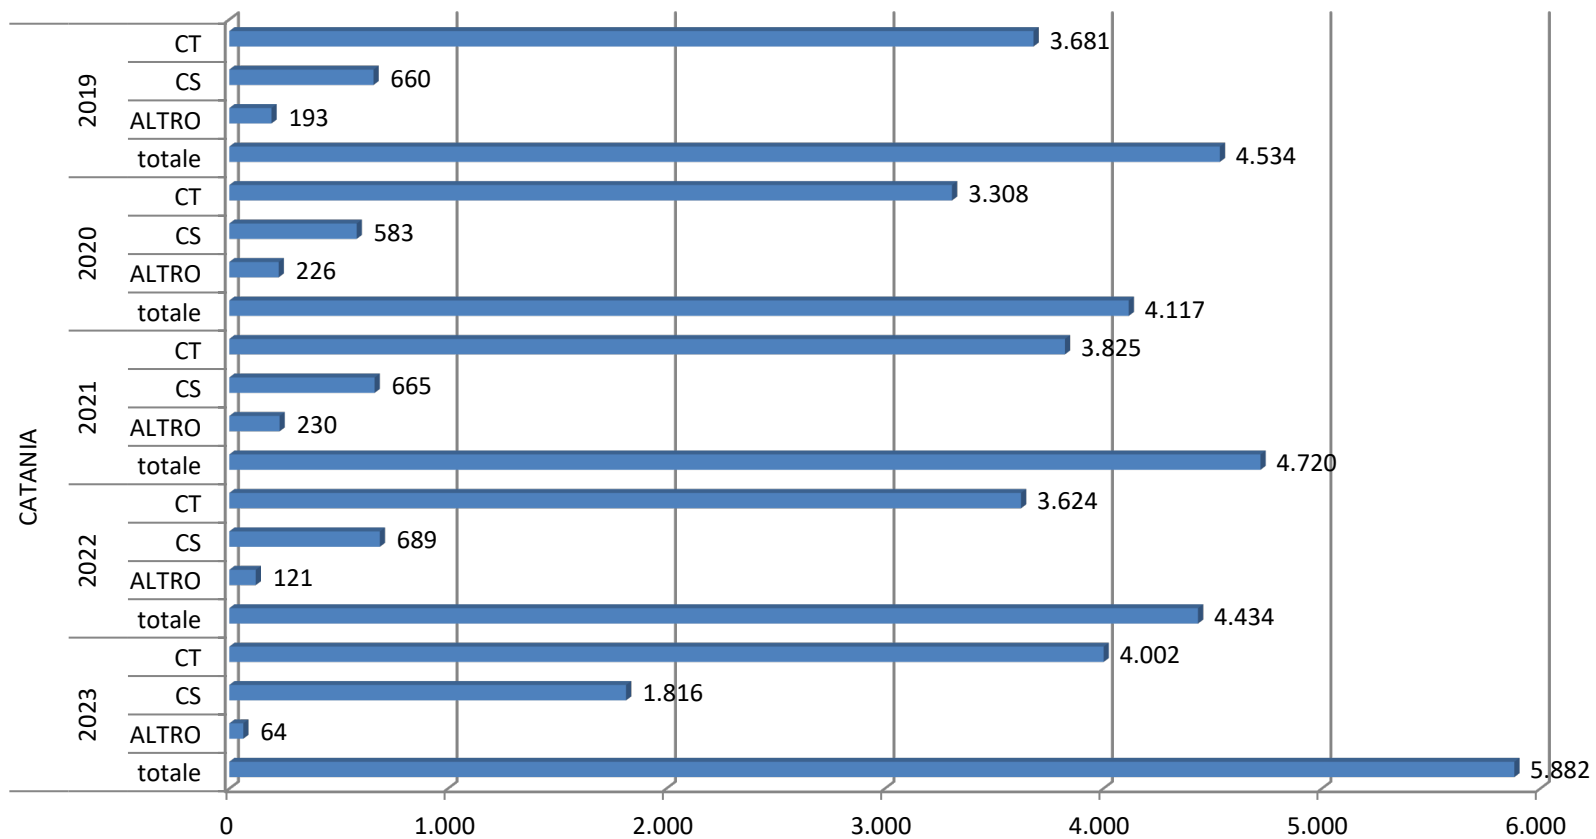

Numero di CT e CS e totale affari degli ultimi cinque anni - Catania

estrazione dei dati relativi al 2023 effettuata il 16 Gennaio 2024