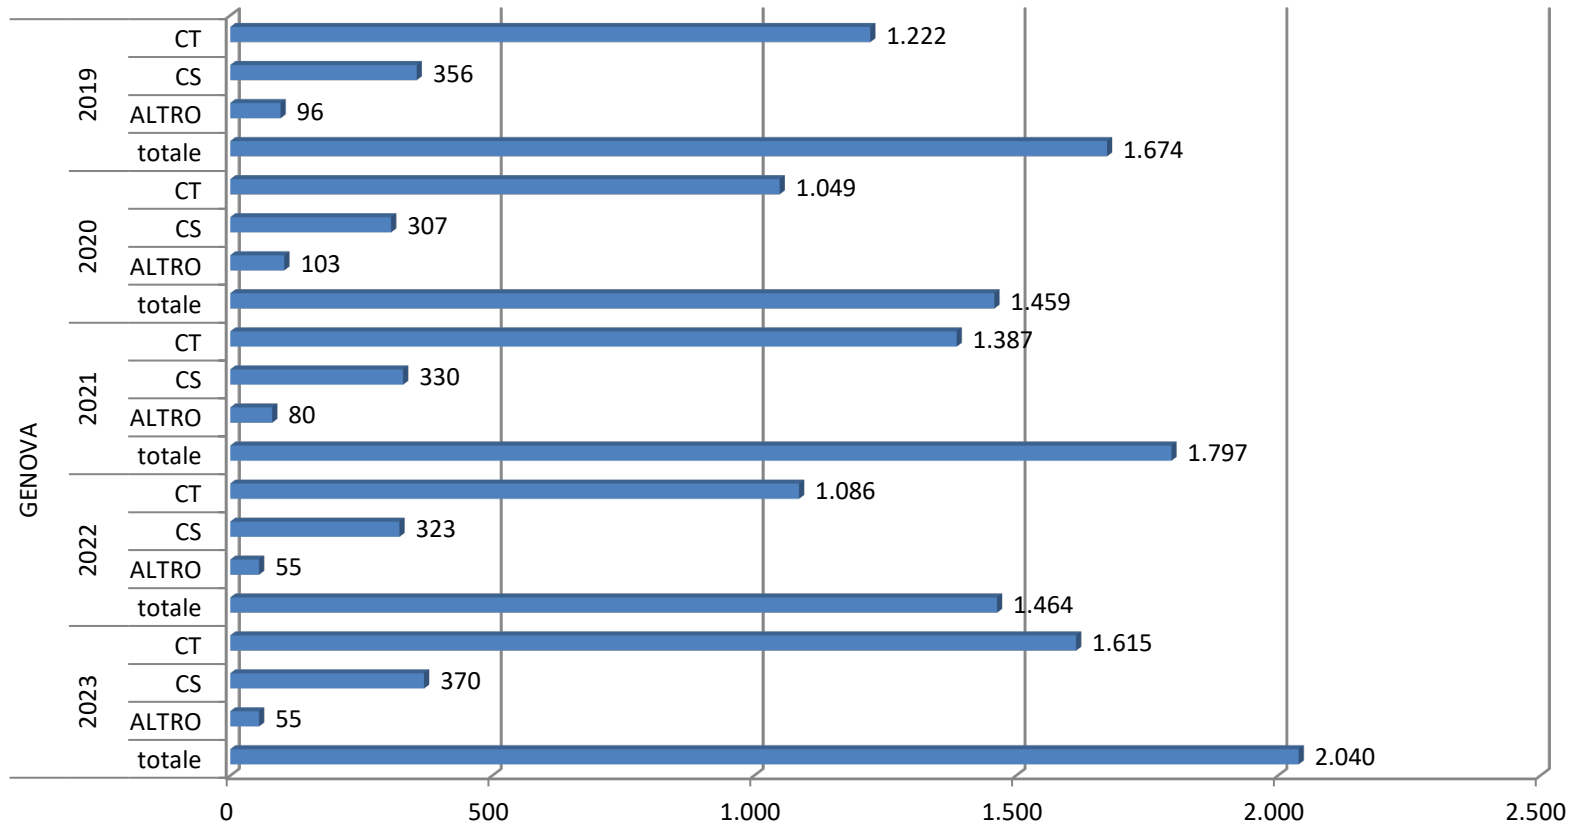

Numero di CT e CS e totale affari degli ultimi cinque anni - Genova

estrazione dei dati relativi al 2023 effettuata il 16 Gennaio 2024