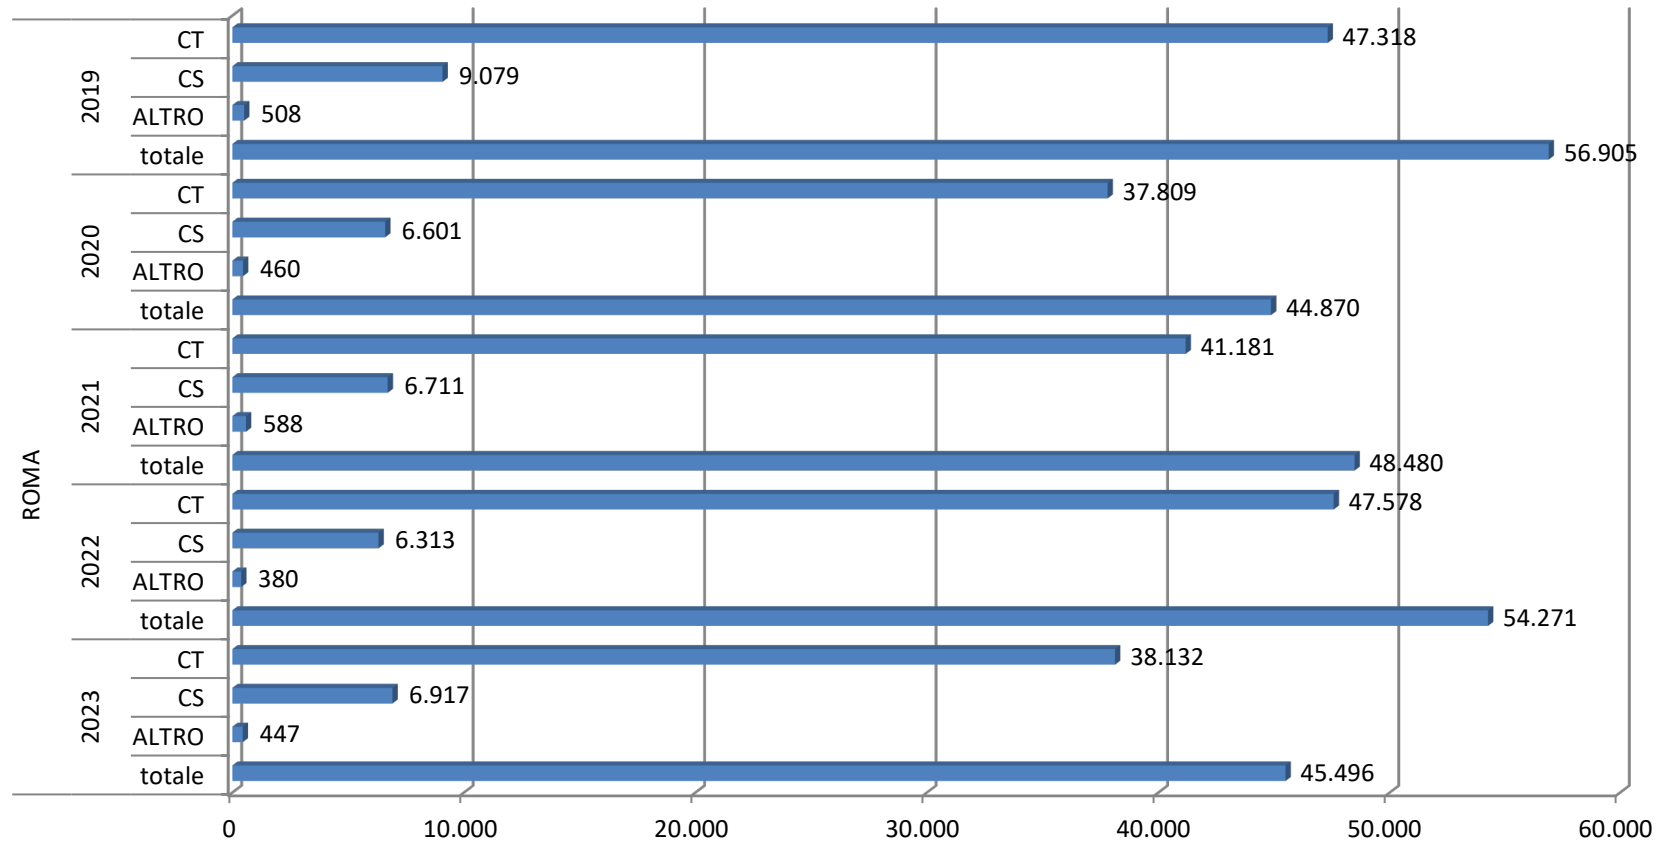

## Numero di CT e CS e totale affari degli ultimi cinque anni - Roma

estrazione dei dati relativi al 2023 effettuata il 16 Gennaio 2024

## Numero di CT e CS e totale affari degli ultimi cinque anni - Ancona

estrazione dei dati relativi al 2023 effettuata il 16 Gennaio 2024

## Numero di CT e CS e totale affari degli ultimi cinque anni - Bari

estrazione dei dati relativi al 2023 effettuata il 16 Gennaio 2024