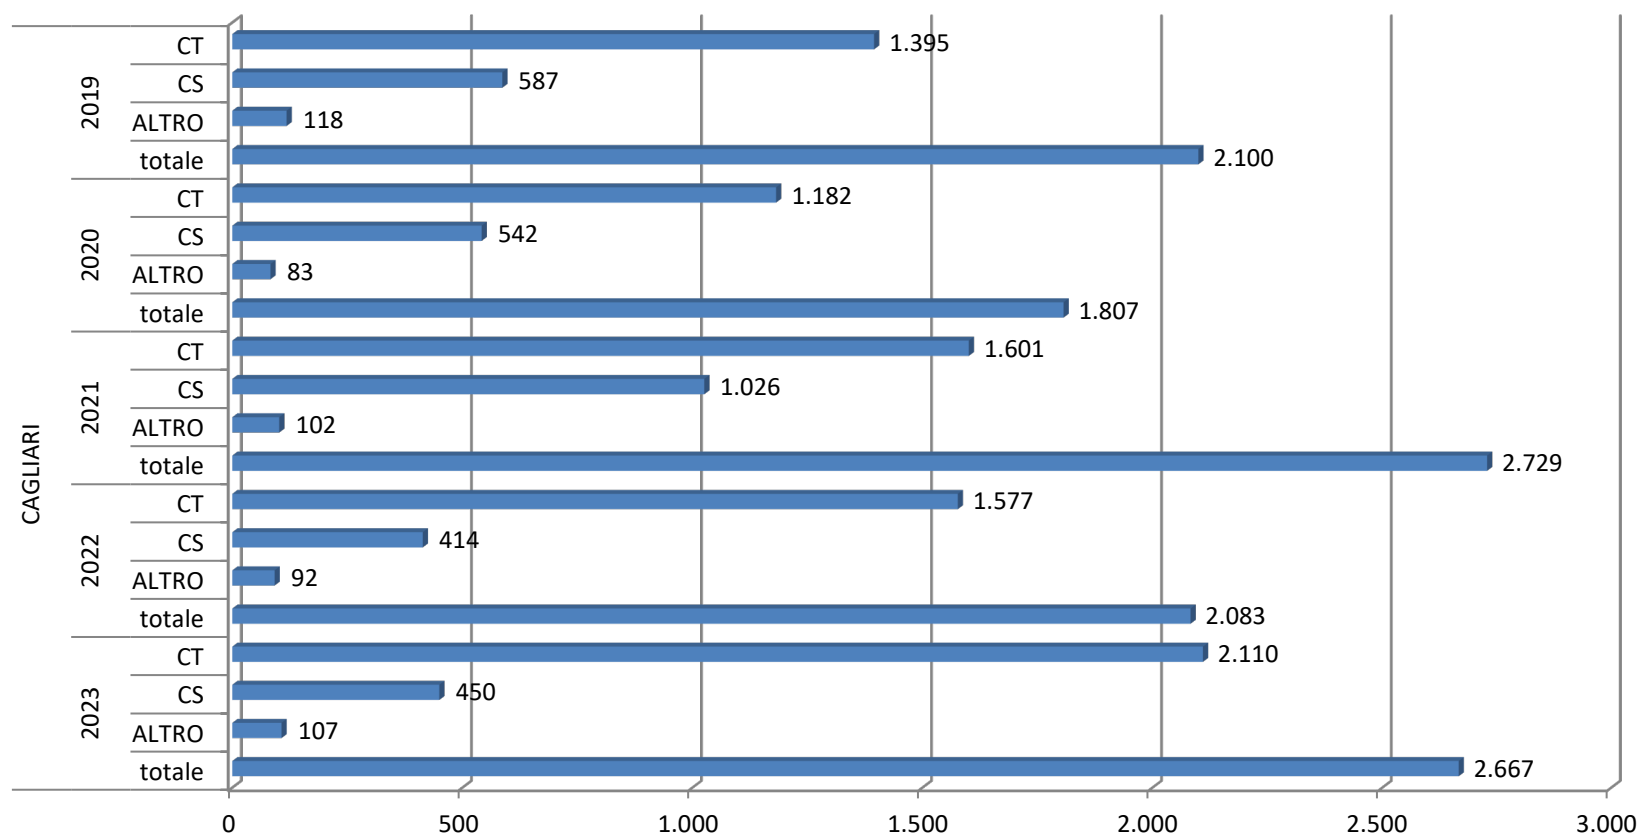

Numero di CT e CS e totale affari degli ultimi cinque anni - Cagliari

estrazione dei dati relativi al 2023 effettuata il 16 Gennaio 2024