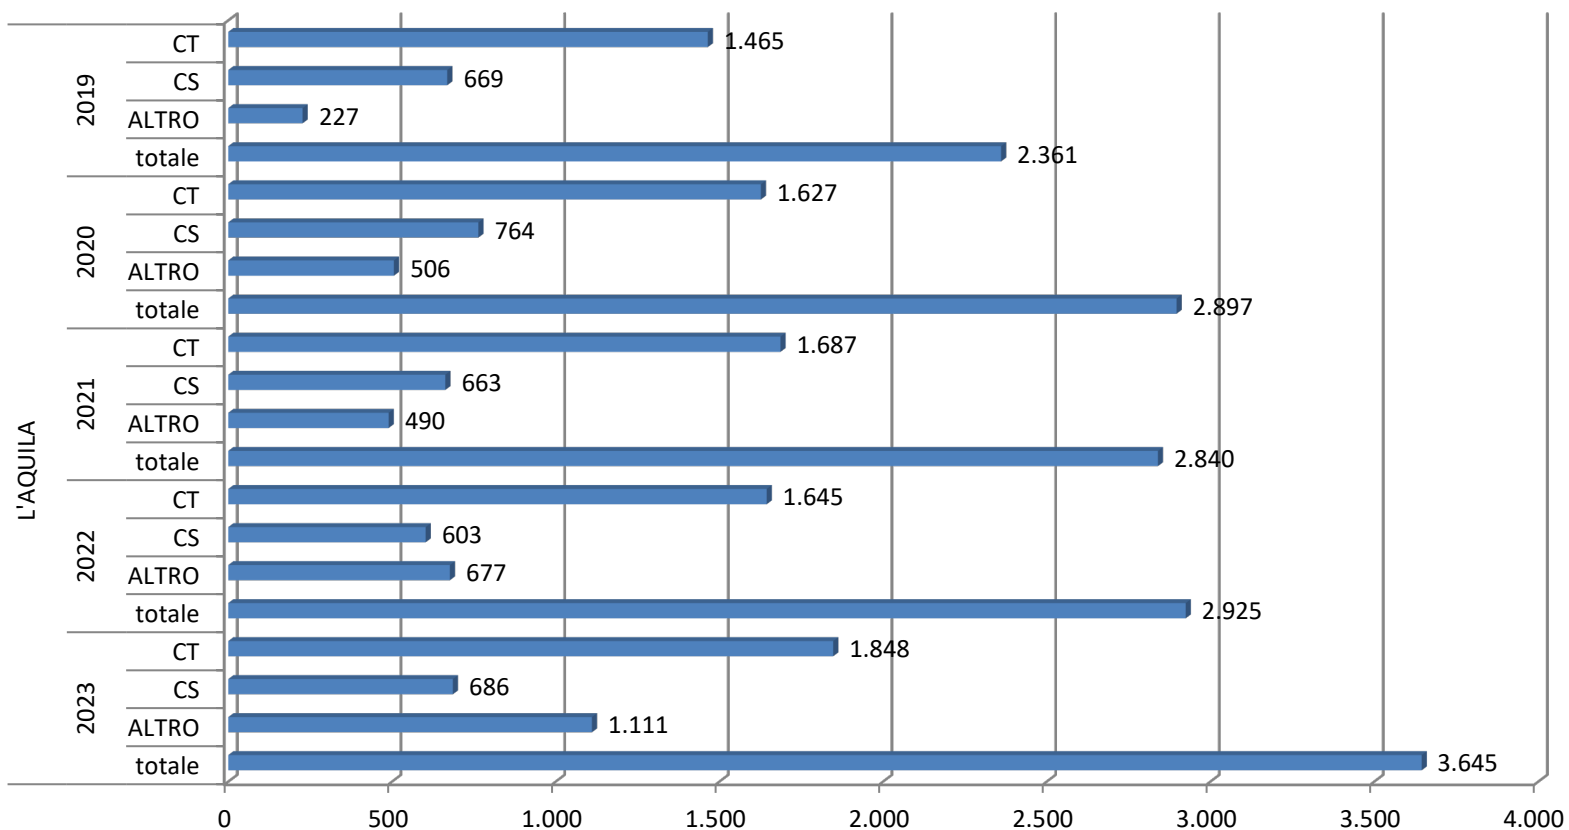

Numero di CT e CS e totale affari degli ultimi cinque anni - L'Aquila

estrazione dei dati relativi al 2023 effettuata il 16 Gennaio 2024