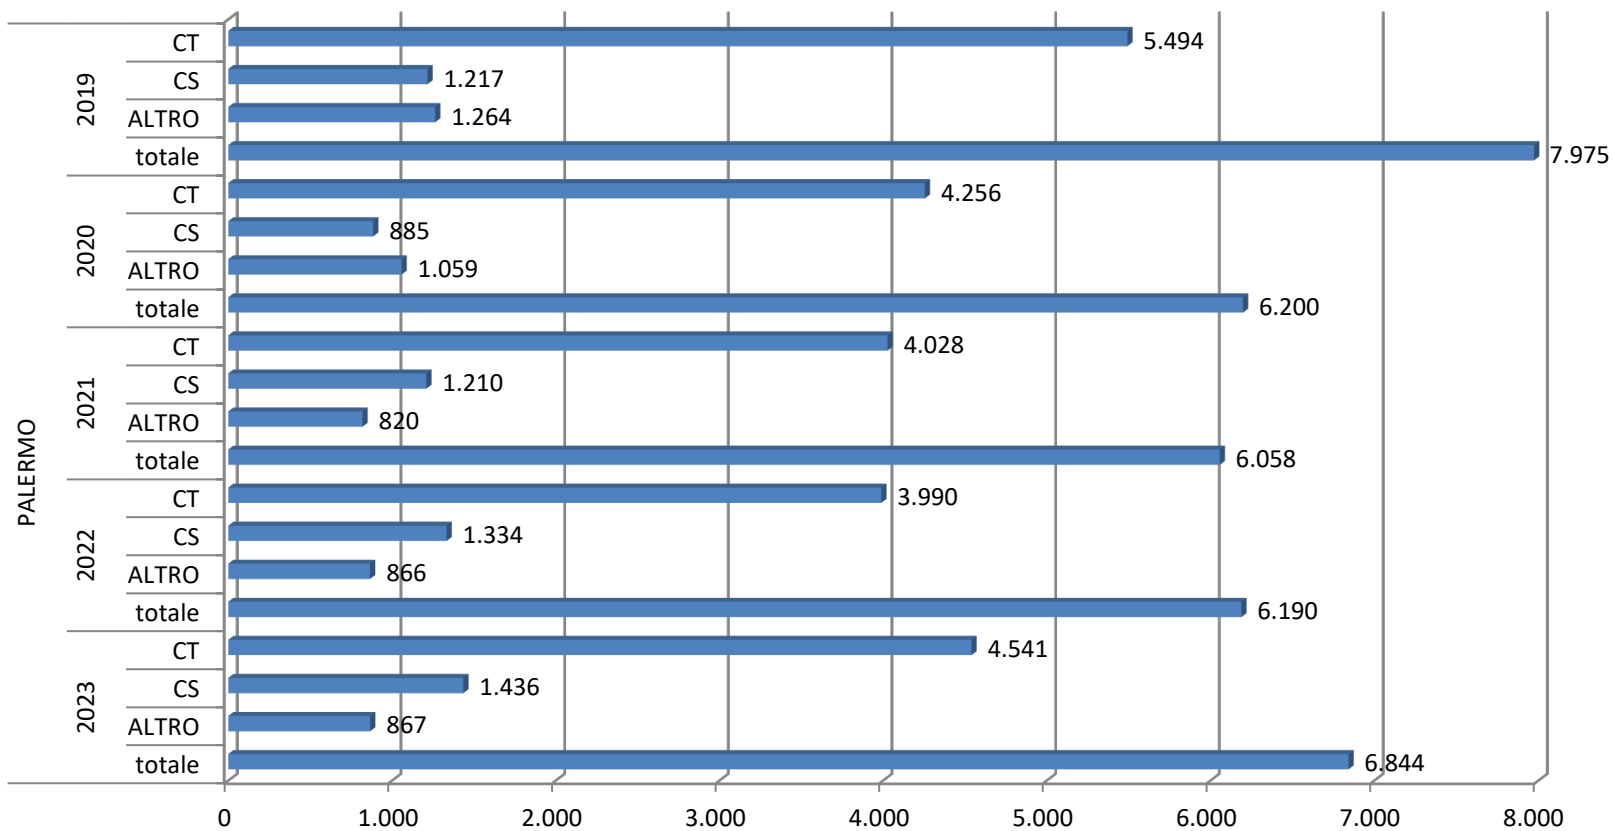

Numero di CT e CS e totale affari degli ultimi cinque anni - Palermo

estrazione dei dati relativi al 2023 effettuata il 16 Gennaio 2024