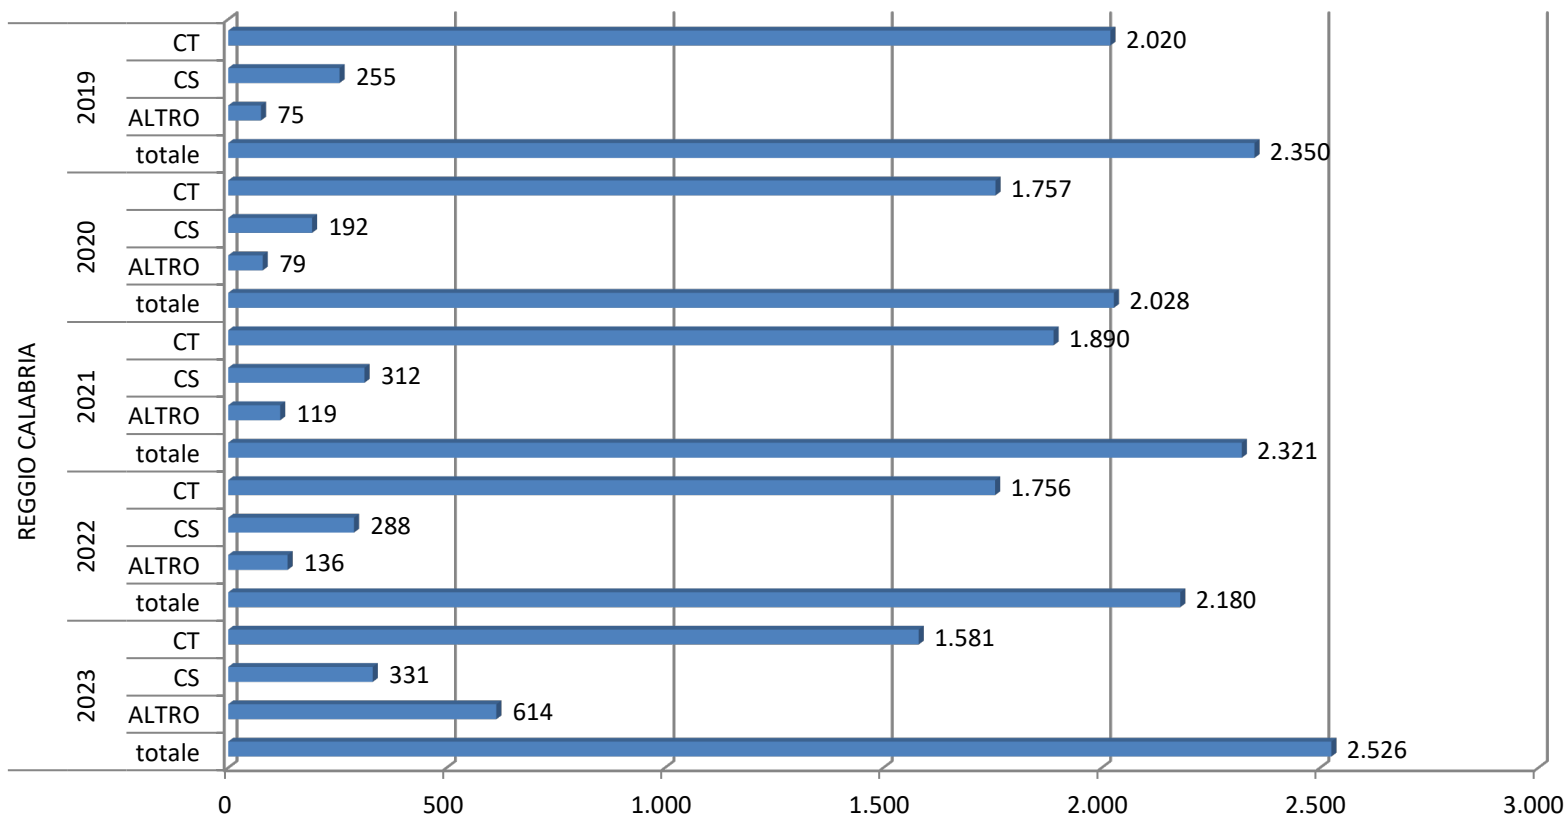

Numero di CT e CS e totale affari degli ultimi cinque anni - Reggio Calabria

estrazione dei dati relativi al 2023 effettuata il 16 Gennaio 2024