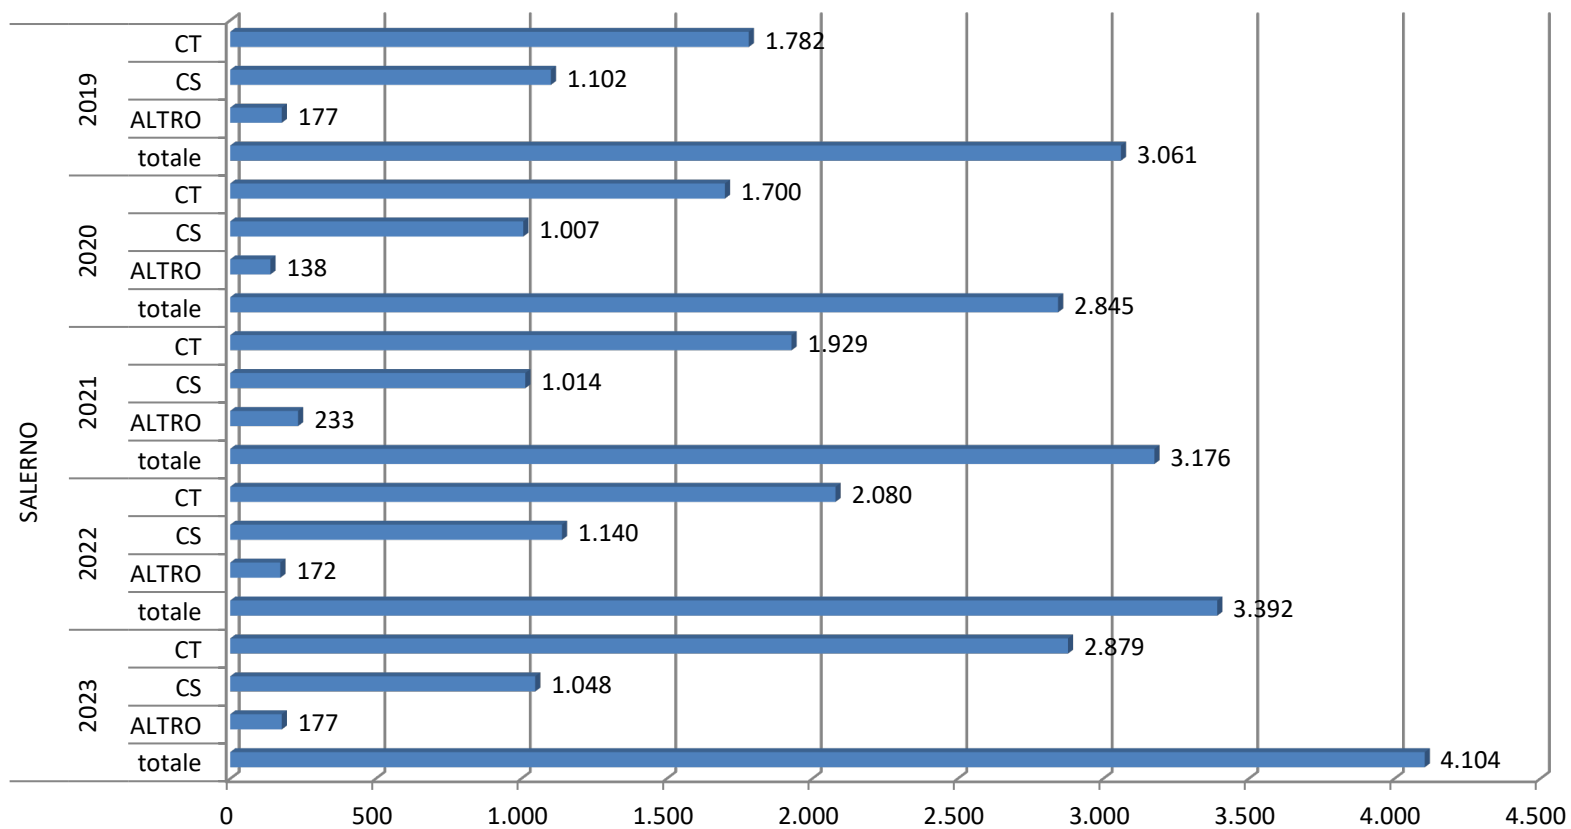

Numero di CT e CS e totale affari degli ultimi cinque anni - Salerno

estrazione dei dati relativi al 2023 effettuata il 16 Gennaio 2024