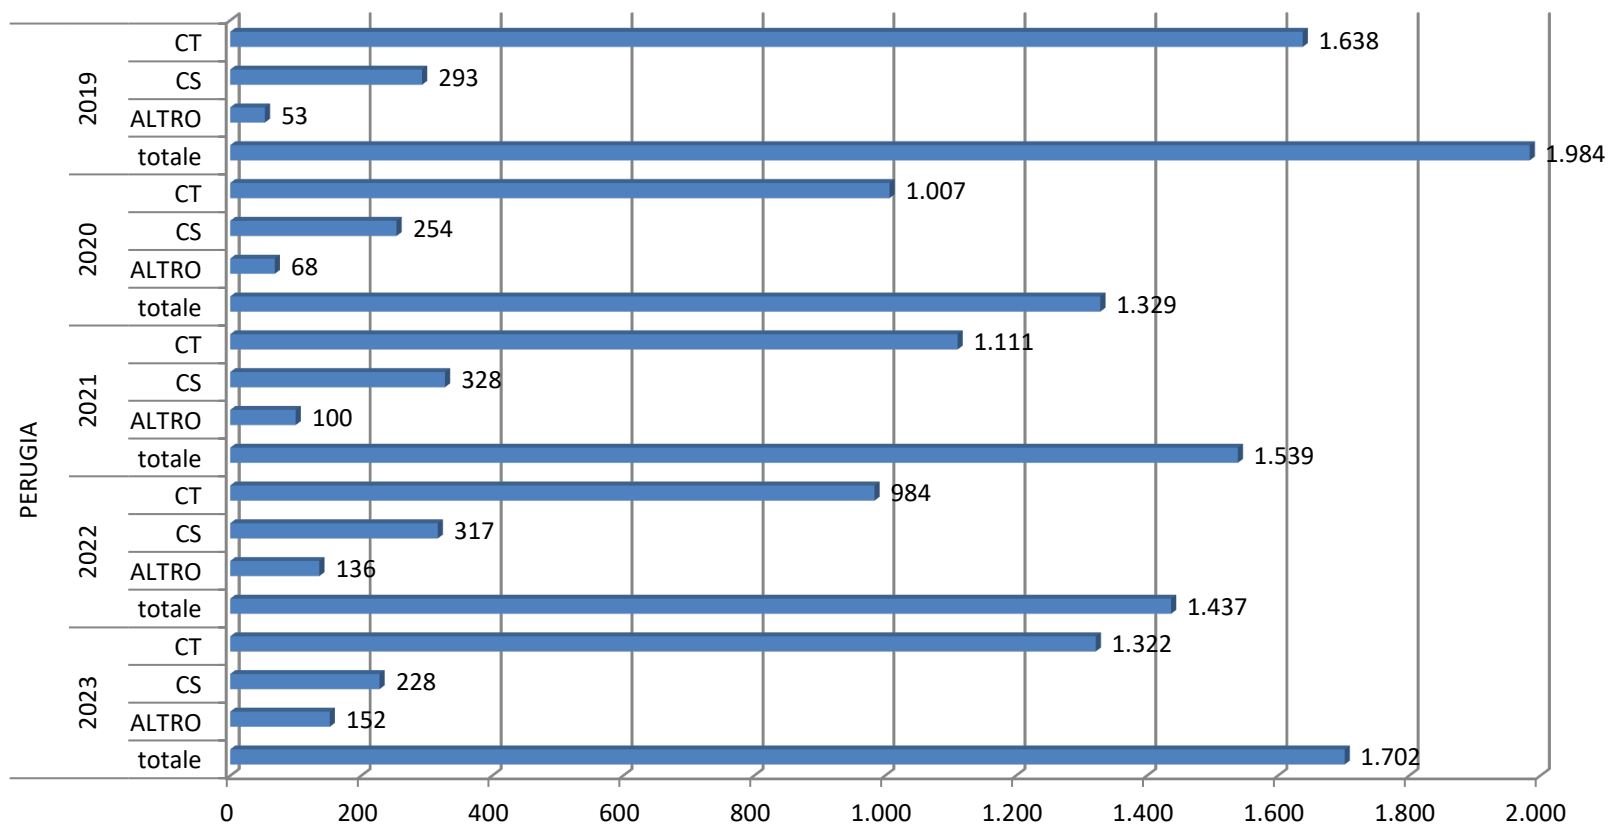

Numero di CT e CS e totale affari degli ultimi cinque anni - Perugia

estrazione dei dati relativi al 2023 effettuata il 16 Gennaio 2024