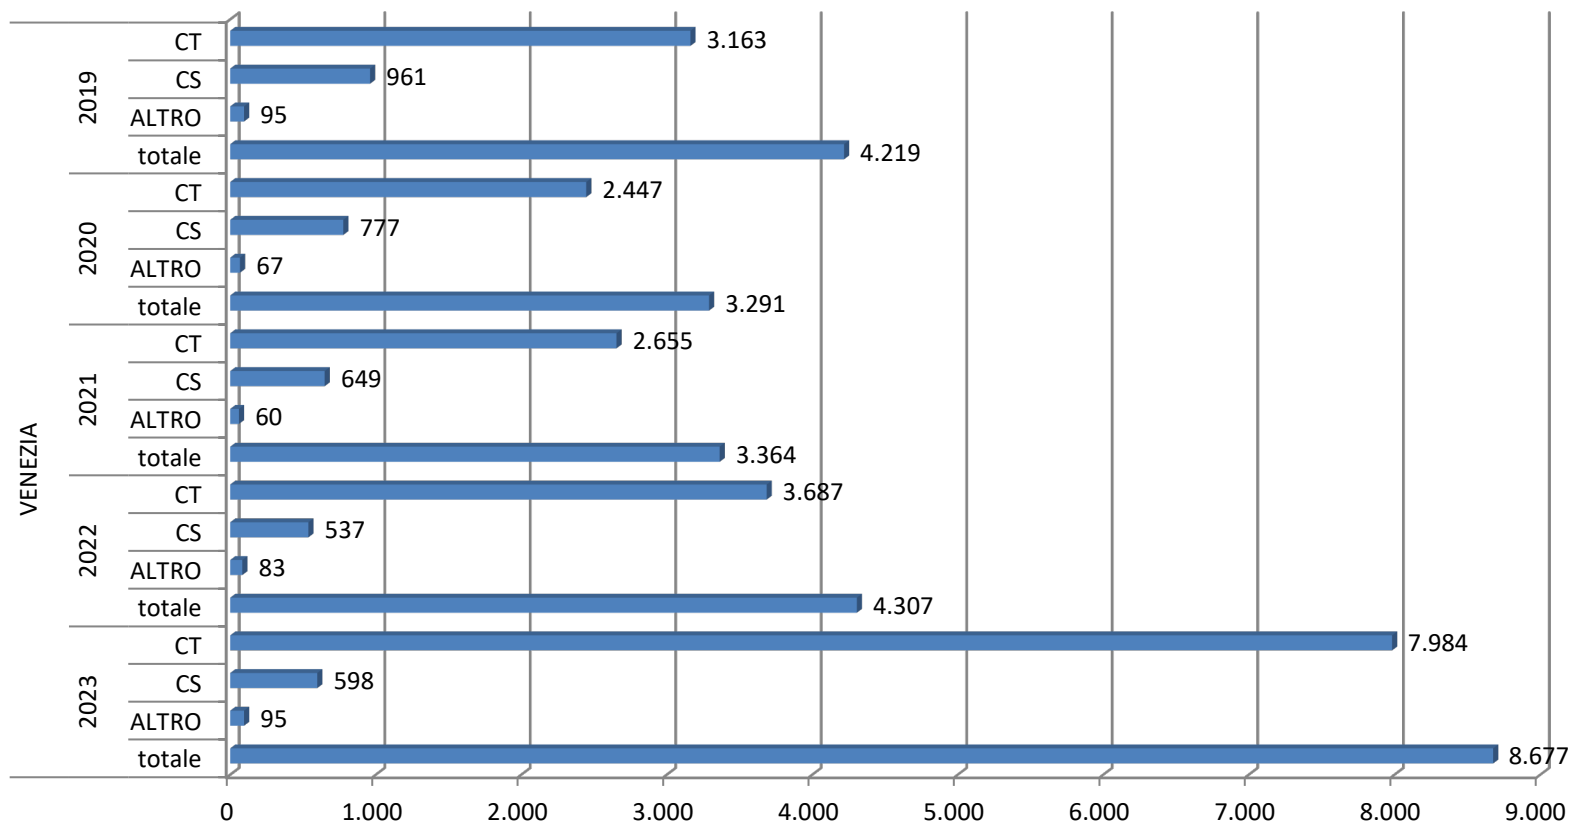

Numero di CT e CS e totale affari degli ultimi cinque anni - Venezia

estrazione dei dati relativi al 2023 effettuata il 16 Gennaio 2024