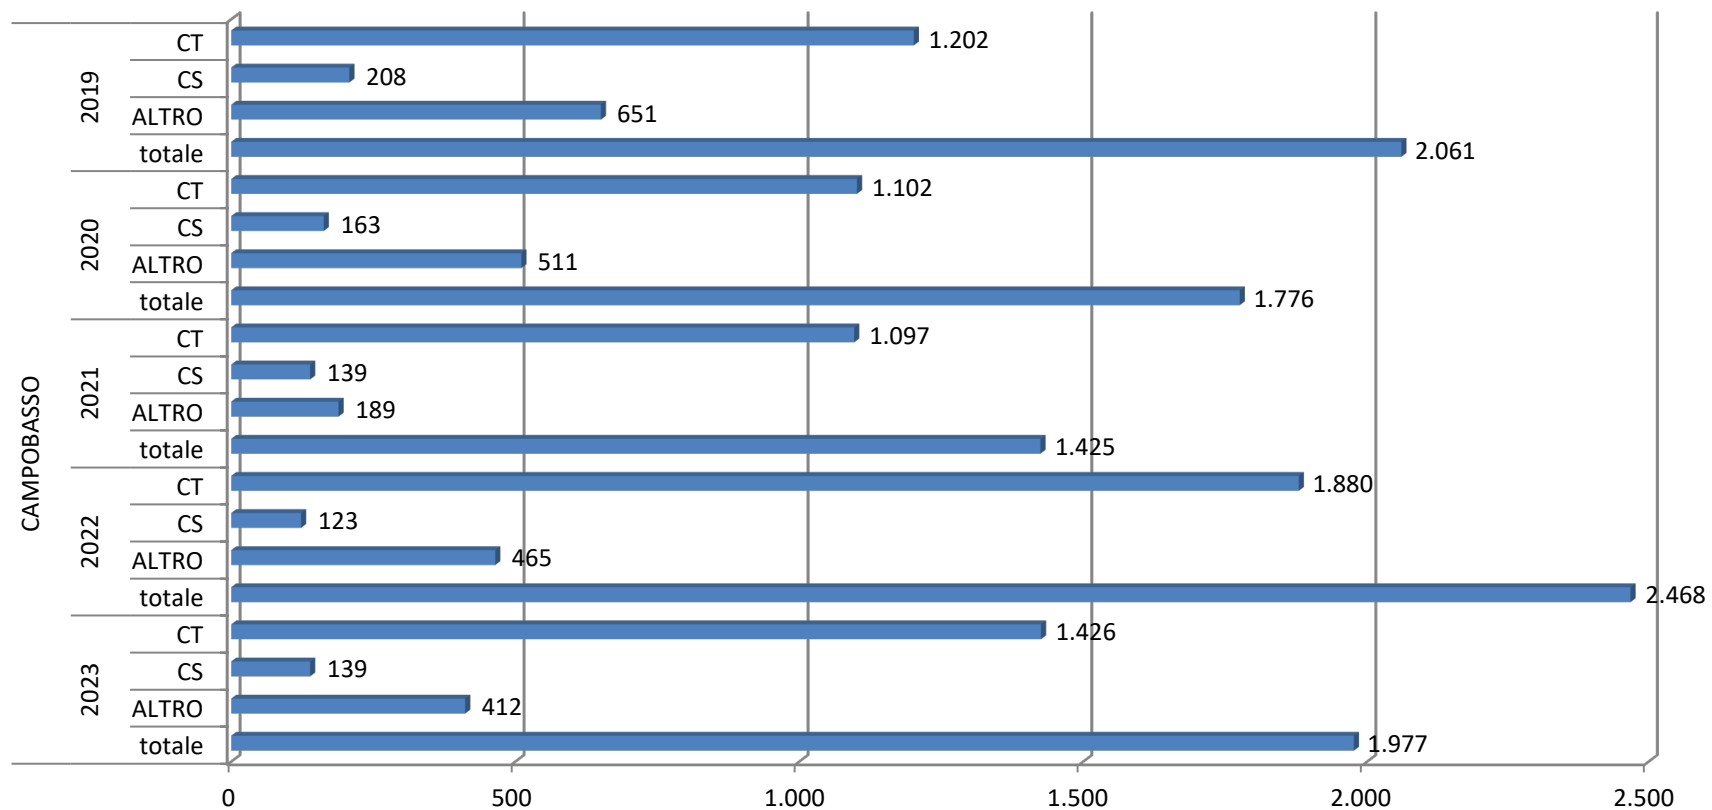

Numero di CT e CS e totale affari degli ultimi cinque anni - Campobasso

estrazione dei dati relativi al 2023 effettuata il 16 Gennaio 2024