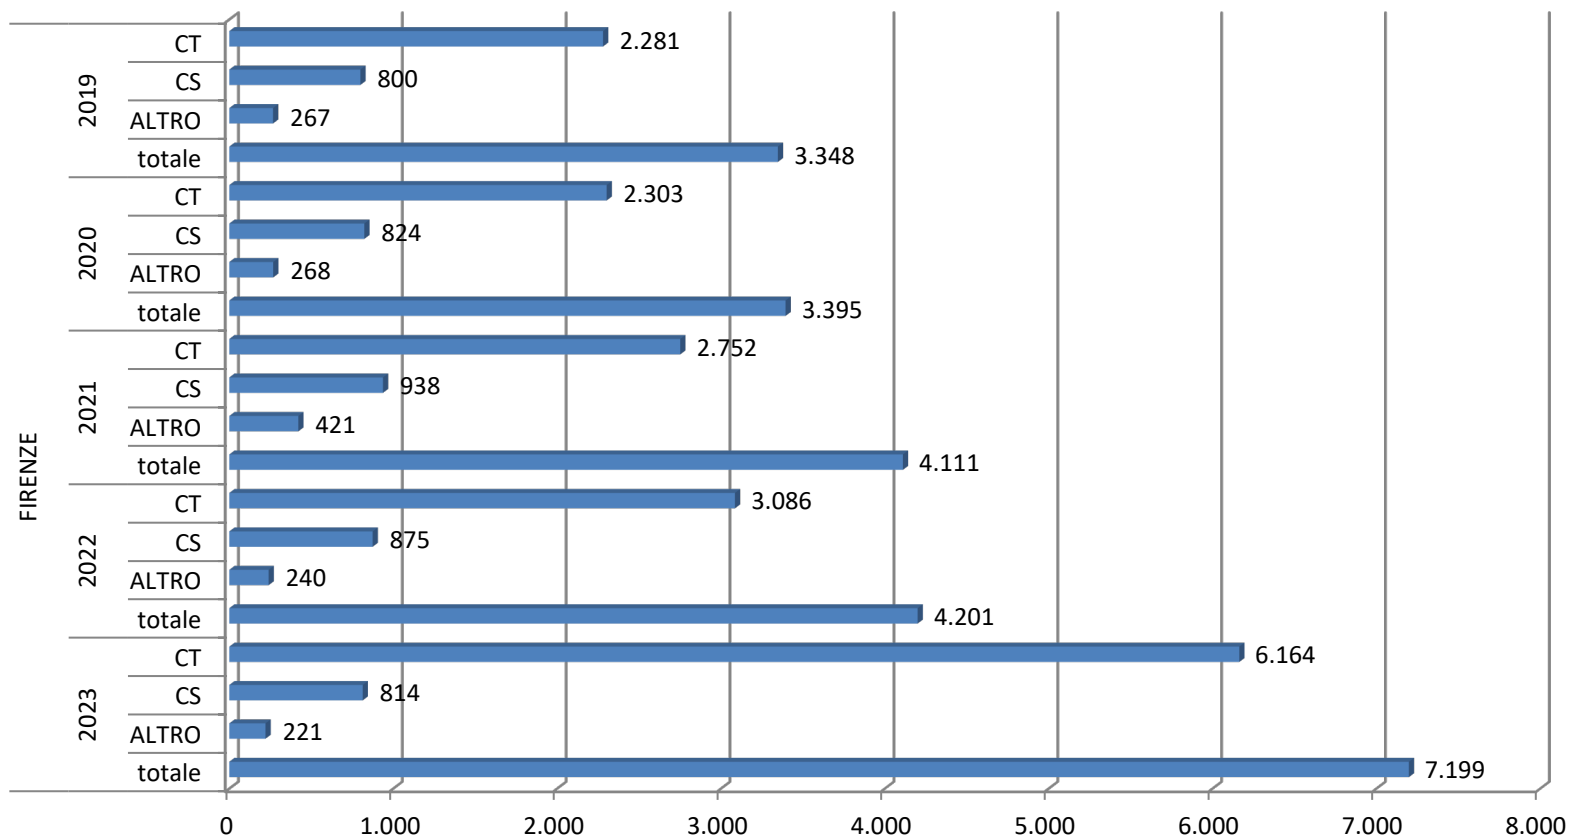

Numero di CT e CS e totale affari degli ultimi cinque anni - Firenze

estrazione dei dati relativi al 2023 effettuata il 16 Gennaio 2024