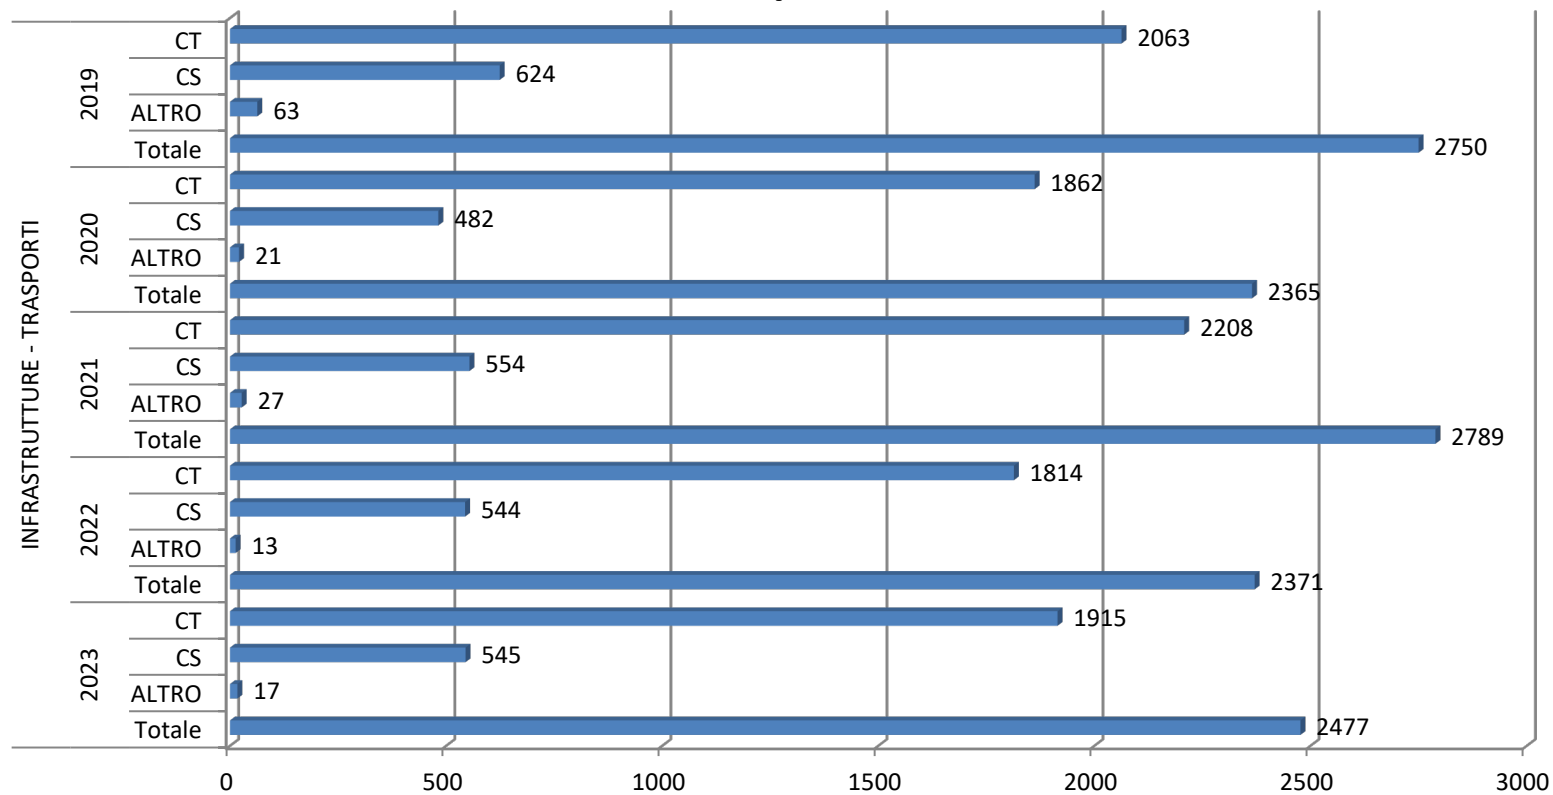

Numero di CT e CS e totale affari degli ultimi cinque anni - Infrastrutture Trasporti

estrazione dei dati relativi al 2023 effettuata il 16 Gennaio 2024