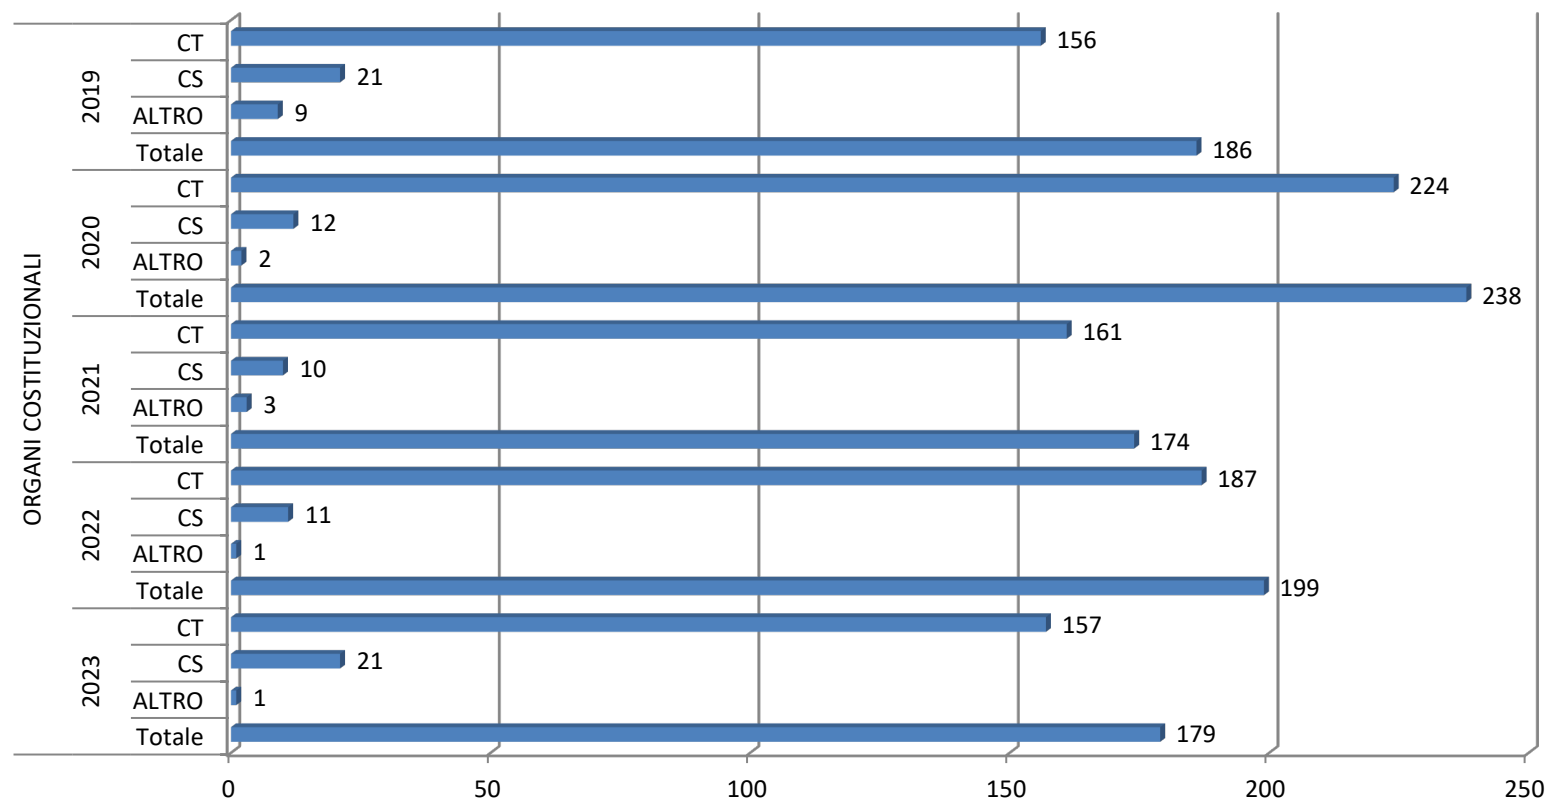

Numero di CT e CS e totale affari degli ultimi cinque anni - Organi Costituzionali

estrazione dei dati relativi al 2023 effettuata il 16 Gennaio 2024