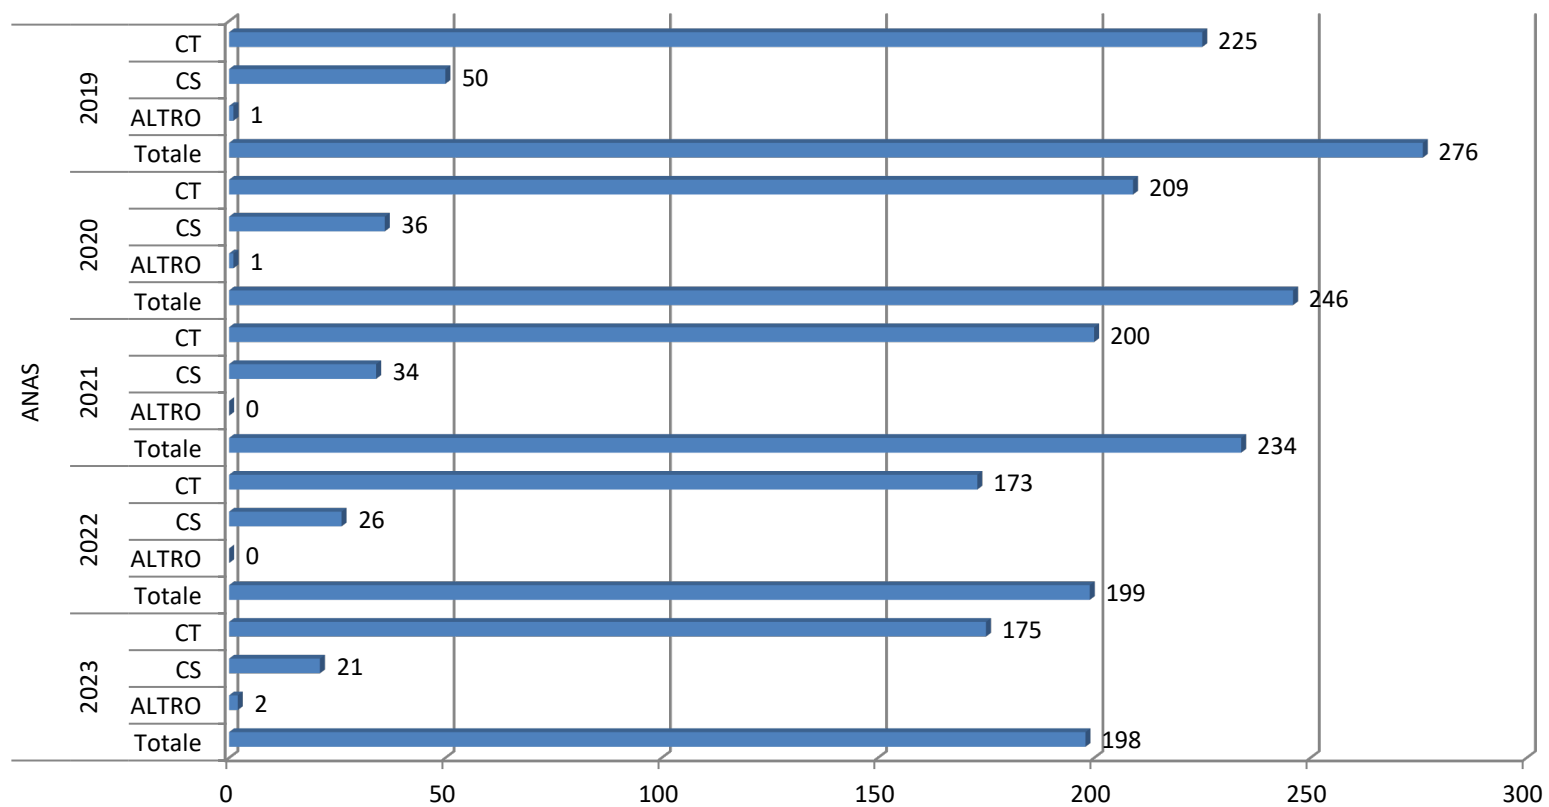

Numero di CT e CS e totale affari degli ultimi cinque anni - Anas

estrazione dei dati relativi al 2023 effettuata il 16 Gennaio 2024