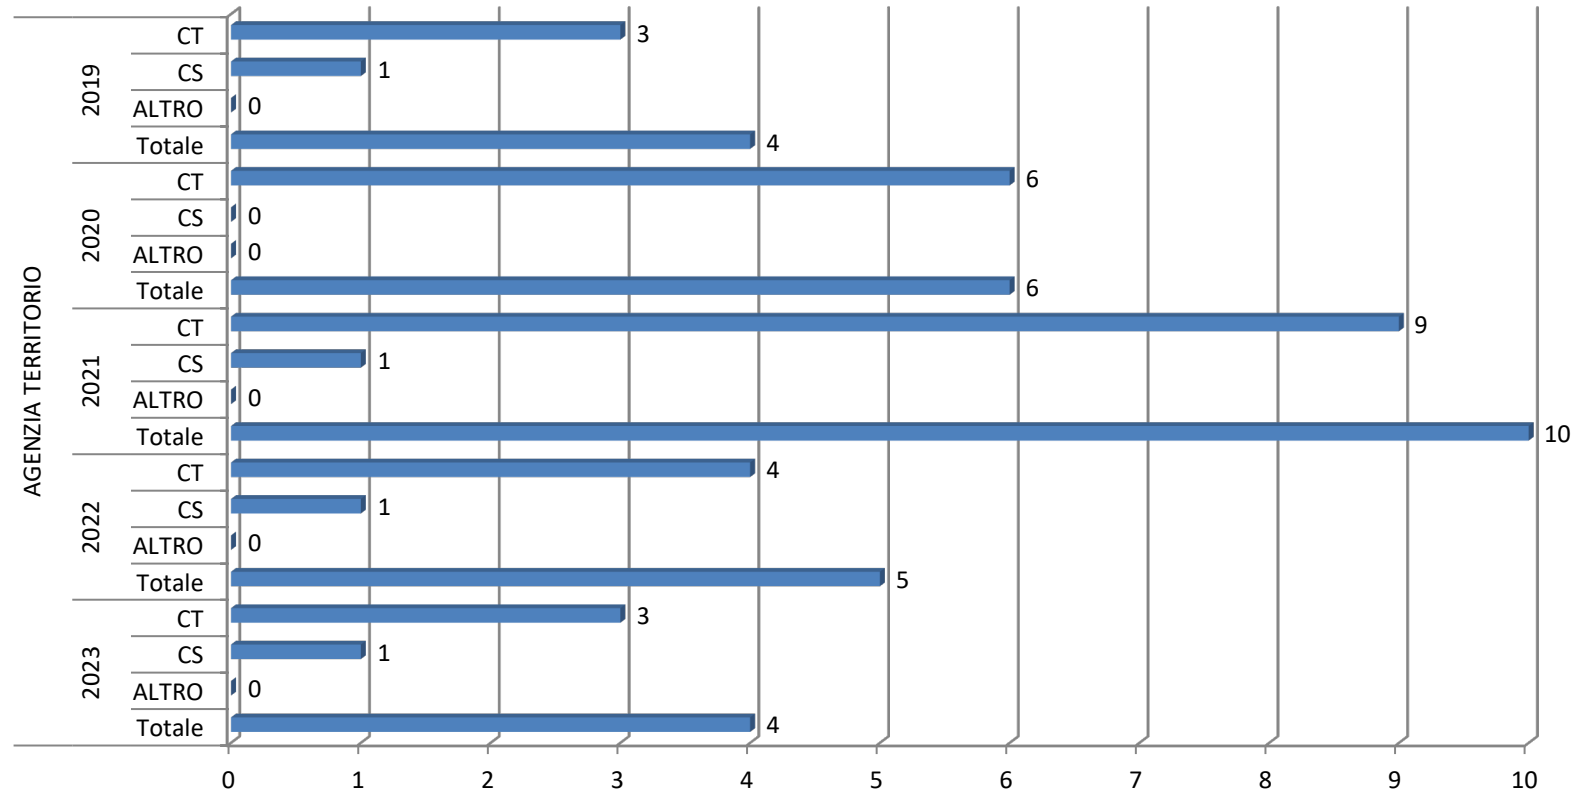

Numero di CT e CS e totale affari degli ultimi cinque anni - Agenzia Territorio

estrazione dei dati relativi al 2023 effettuata il 16 Gennaio 2024