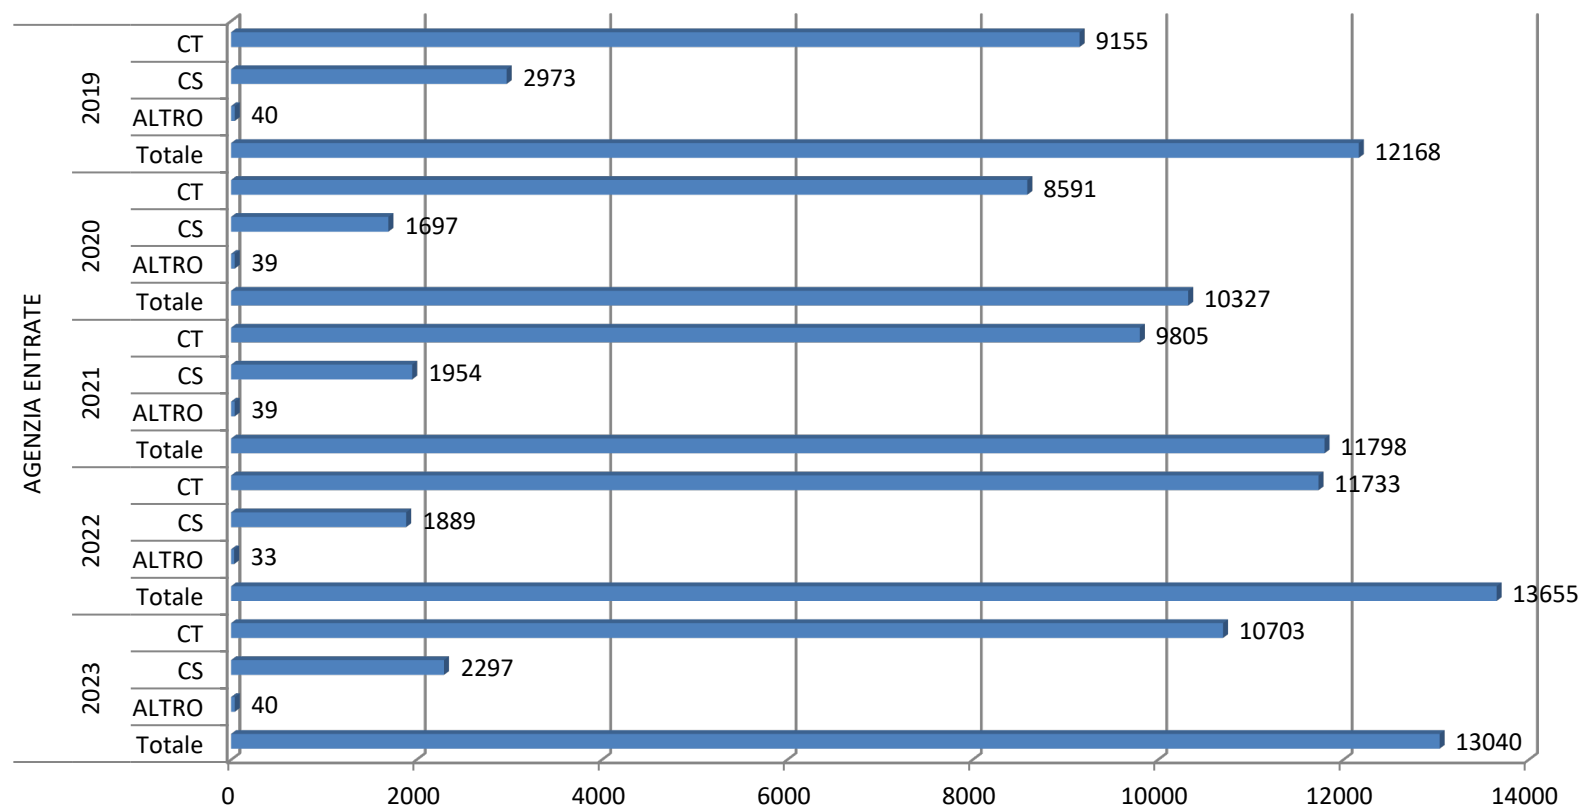

Numero di CT e CS e totale affari degli ultimi cinque anni - Agenzia Entrate

estrazione dei dati relativi al 2023 effettuata il 16 Gennaio 2024