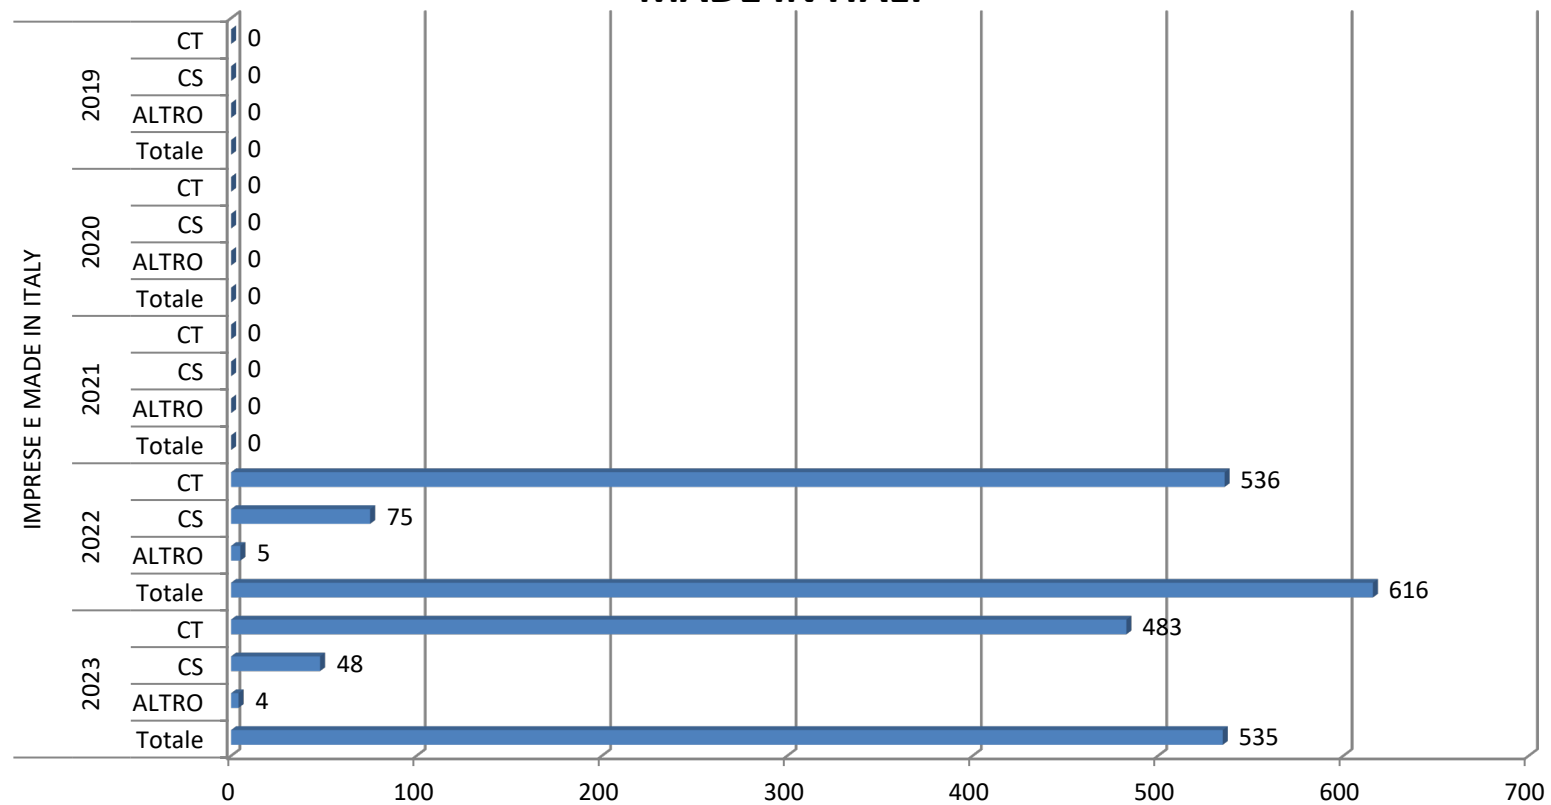

Numero di CT e CS e totale affari degli ultimi cinque anni - IMPRESE E MADE IN ITALY

estrazione dei dati relativi al 2023 effettuata il 16 Gennaio 2024