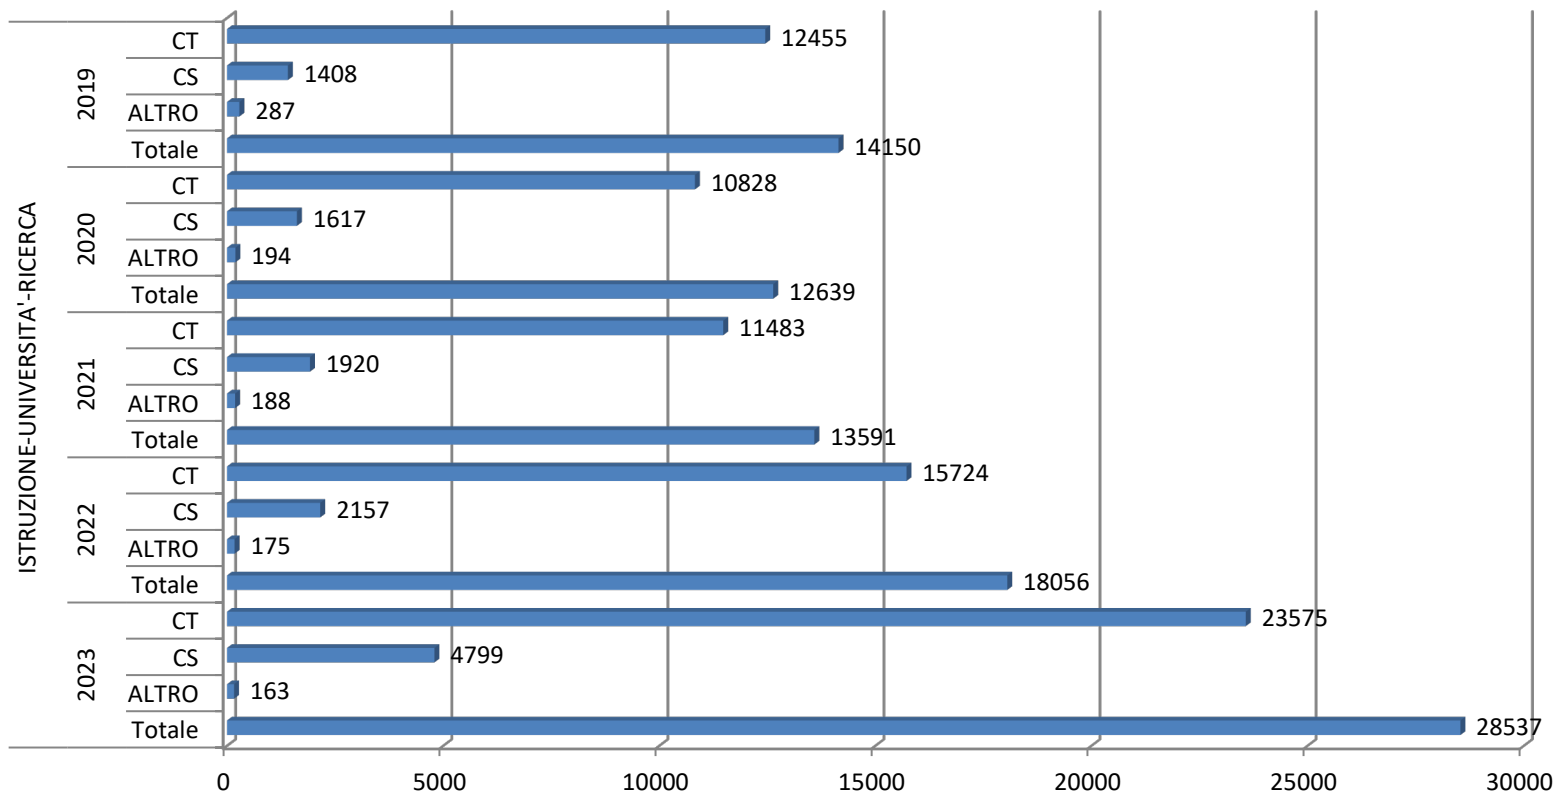

## Numero di CT e CS e totale affari degli ultimi cinque anni - Infrastrutture Trasporti

estrazione dei dati relativi al 2023 effettuata il 16 Gennaio 2024

## Numero di CT e CS e totale affari degli ultimi cinque anni - Interno

estrazione dei dati relativi al 2023 effettuata il 16 Gennaio 2024

## Numero di CT e CS e totale affari degli ultimi cinque anni - Istituti Scolastici

estrazione dei dati relativi al 2023 effettuata il 16 Gennaio 2024

## Numero di CT e CS e totale affari degli ultimi cinque anni - Istruzione Università Ricerca

estrazione dei dati relativi al 2023 effettuata il 16 Gennaio 2024