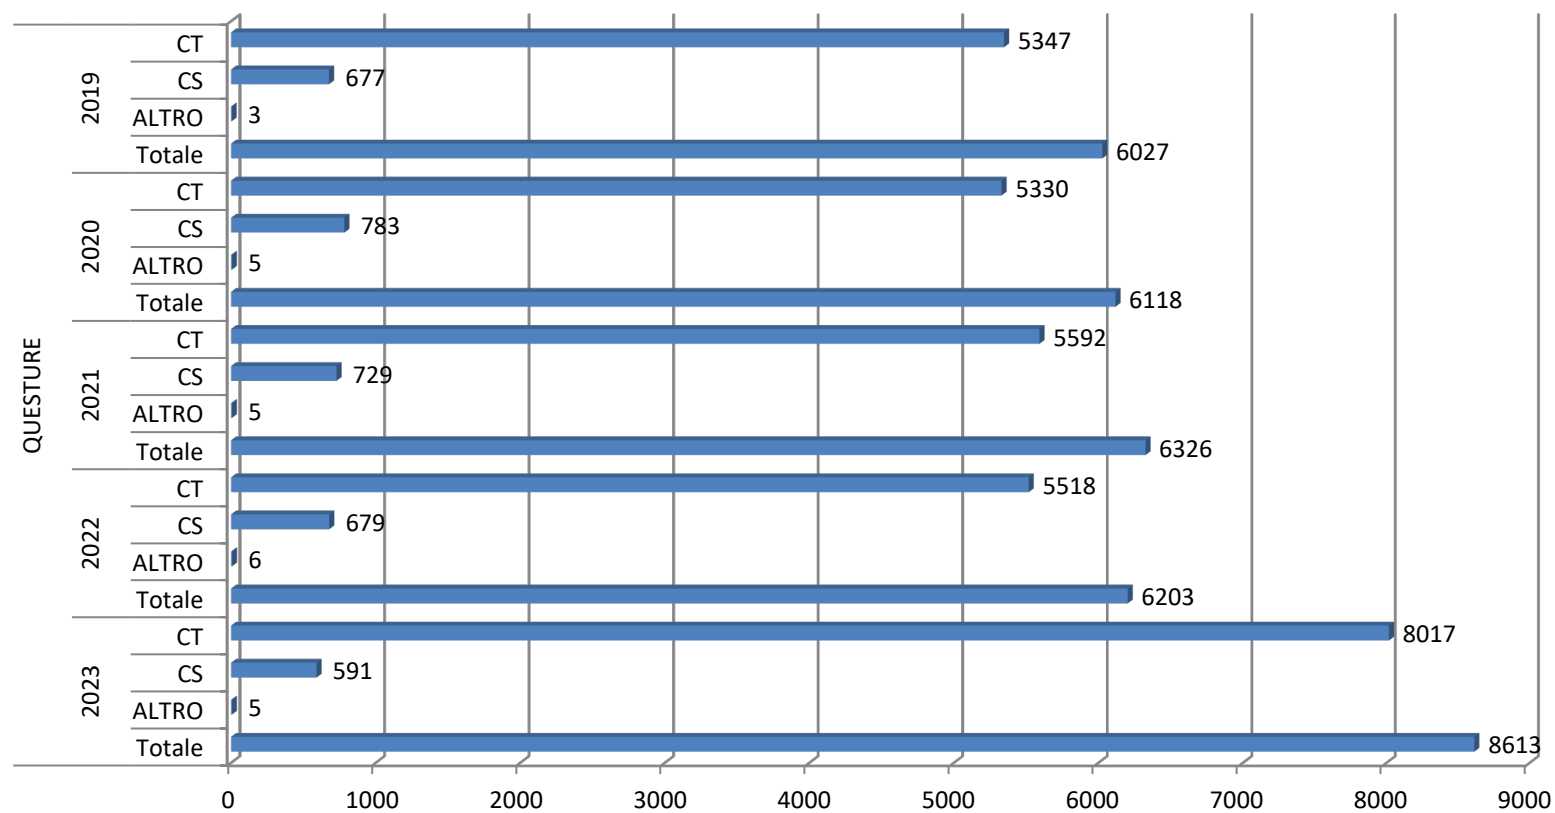

Numero di CT e CS e totale affari degli ultimi cinque anni - Questure

estrazione dei dati relativi al 2023 effettuata il 16 Gennaio 2024