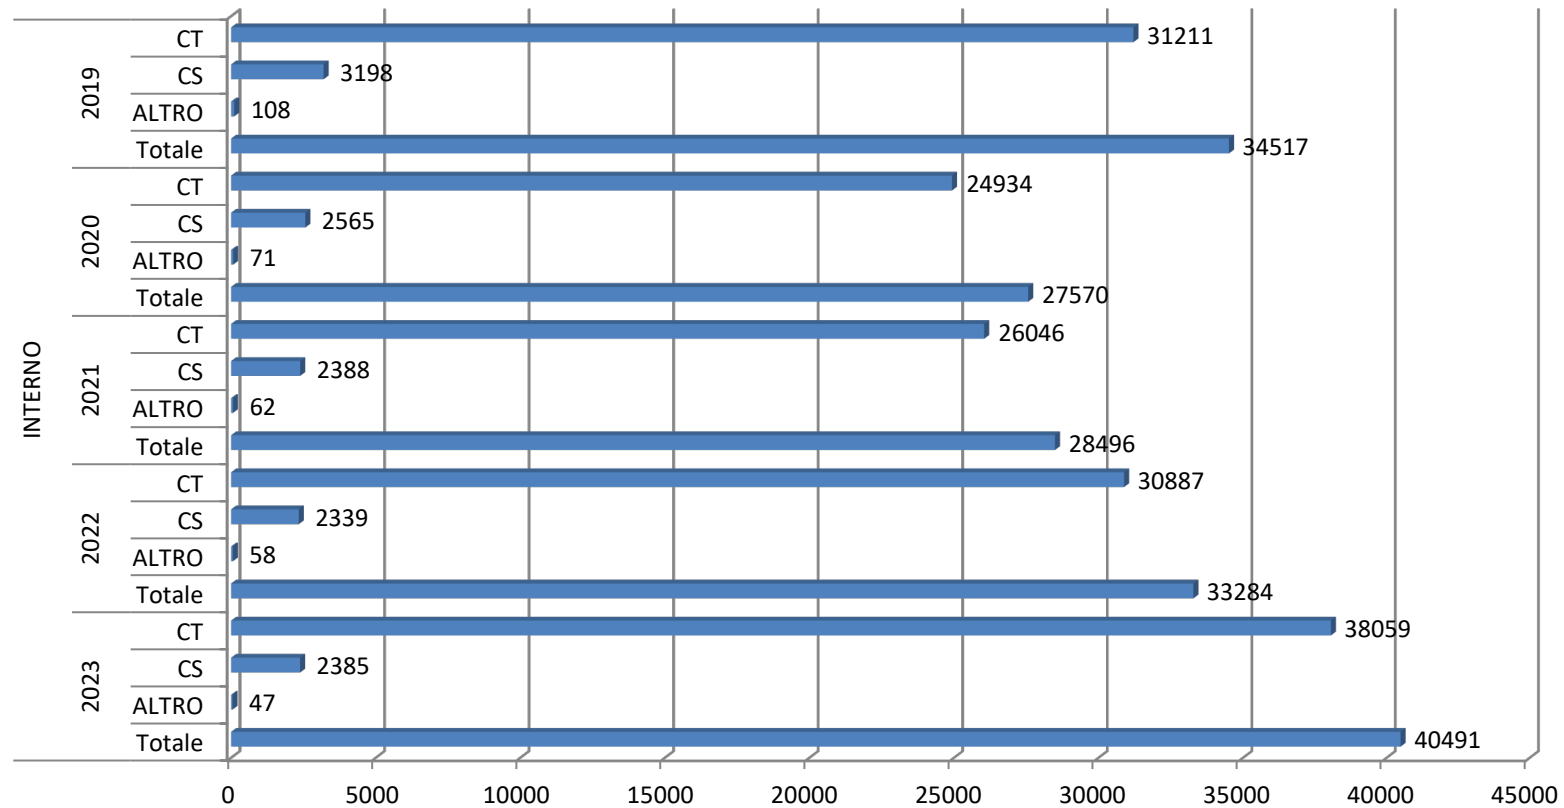

Numero di CT e CS e totale affari degli ultimi cinque anni - Interno

estrazione dei dati relativi al 2023 effettuata il 16 Gennaio 2024