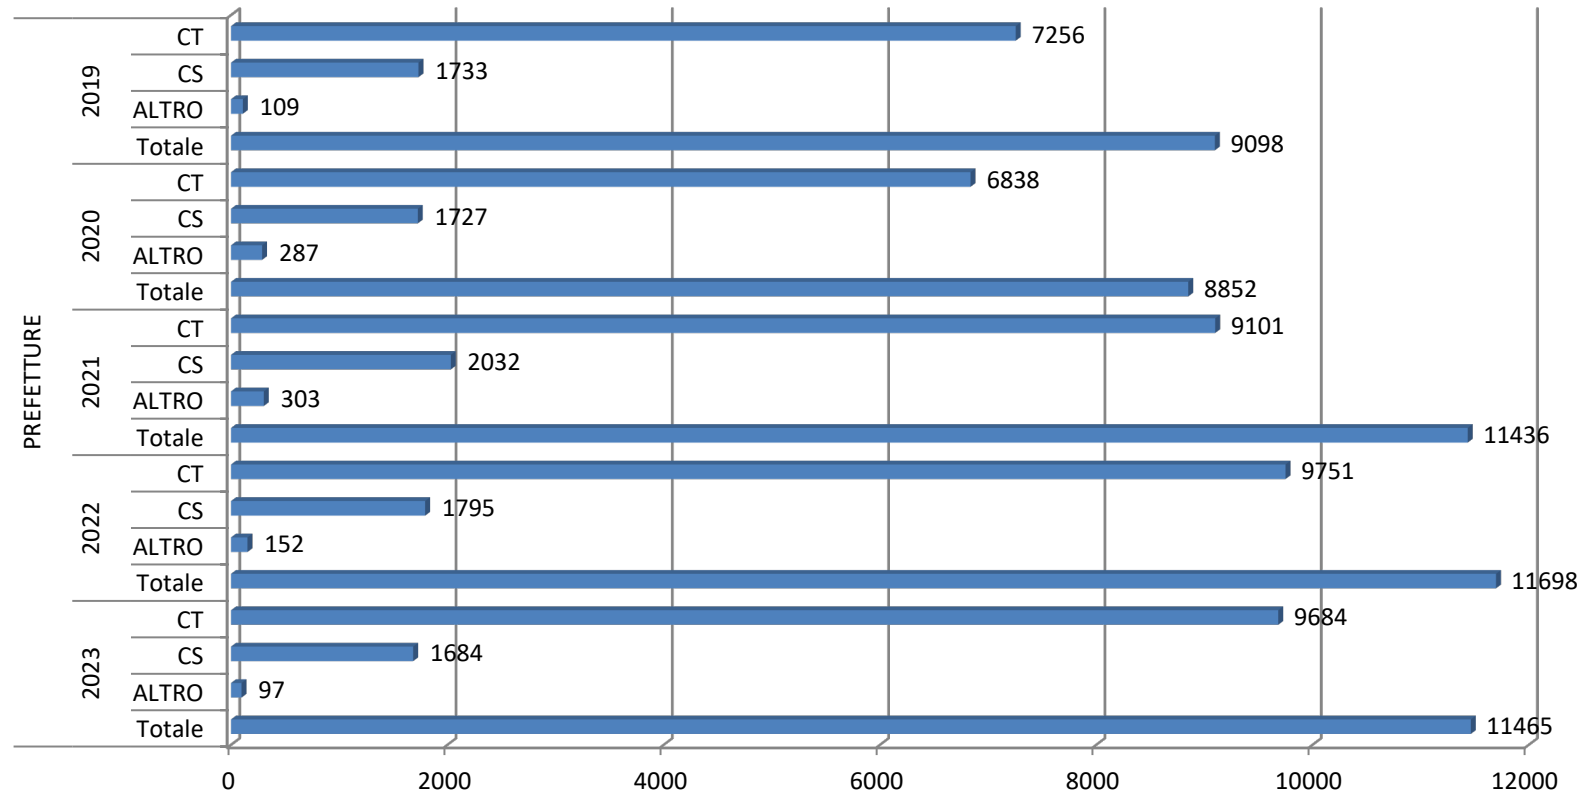

Numero di CT e CS e totale affari degli ultimi cinque anni - Prefetture

estrazione dei dati relativi al 2023 effettuata il 16 Gennaio 2024