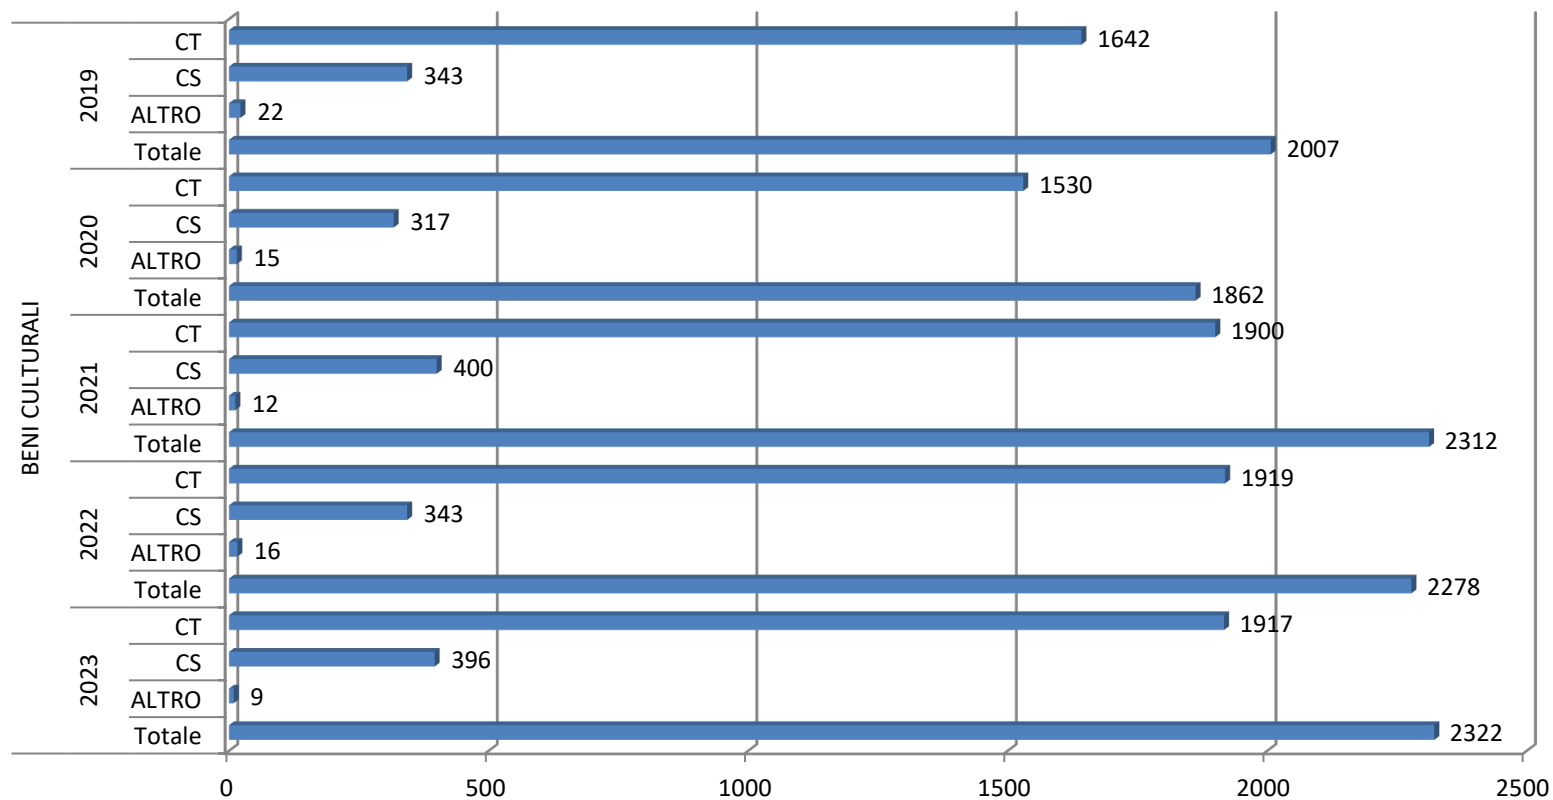

Numero di CT e CS e totale affari degli ultimi cinque anni - Beni Culturali

estrazione dei dati relativi al 2023 effettuata il 16 Gennaio 2024