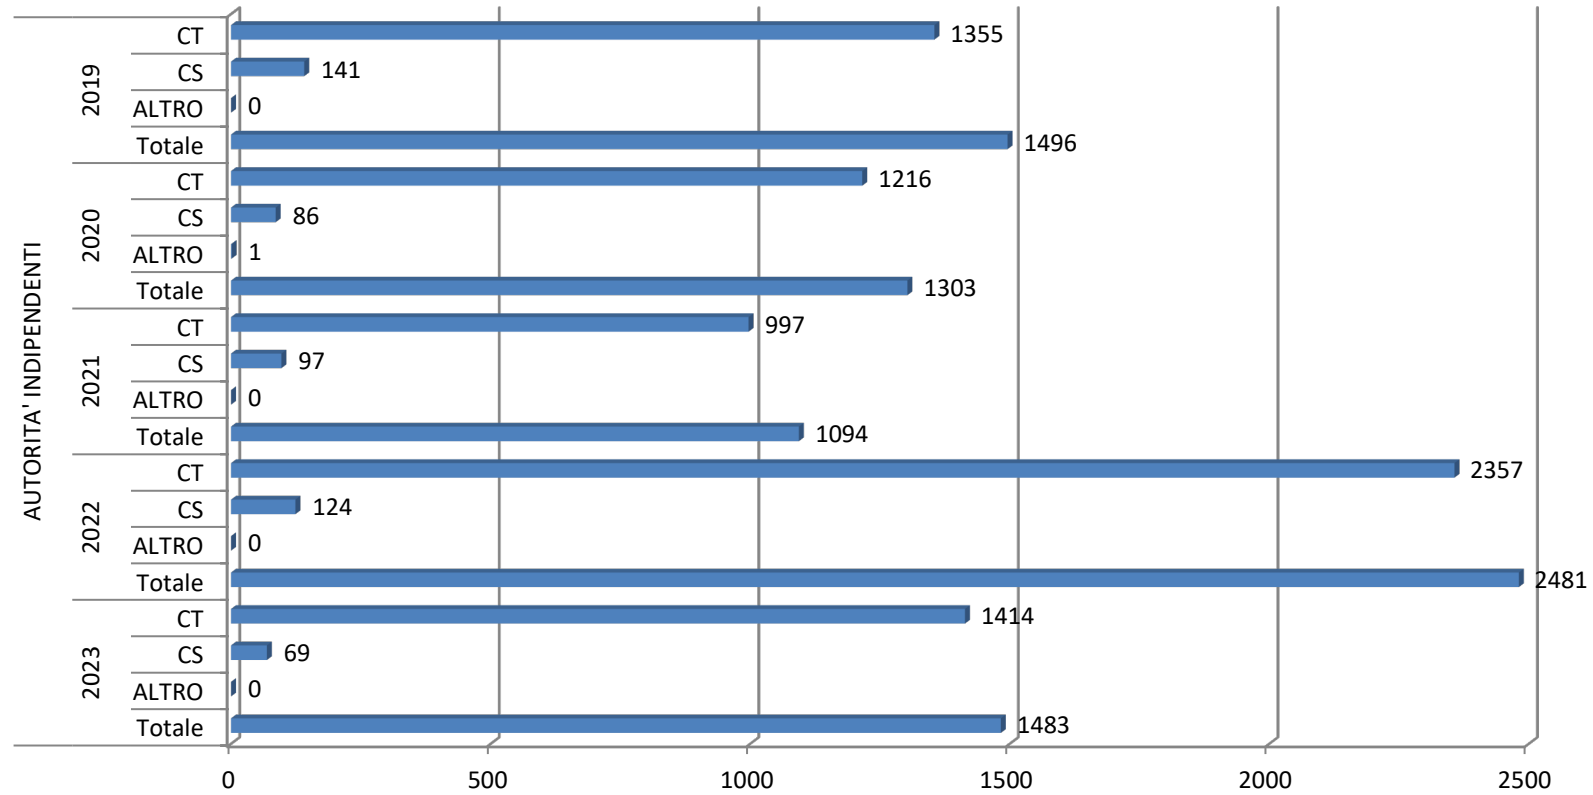

Numero di CT e CS e totale affari degli ultimi cinque anni - Autorità Indipendenti

estrazione dei dati relativi al 2023 effettuata il 16 Gennaio 2024