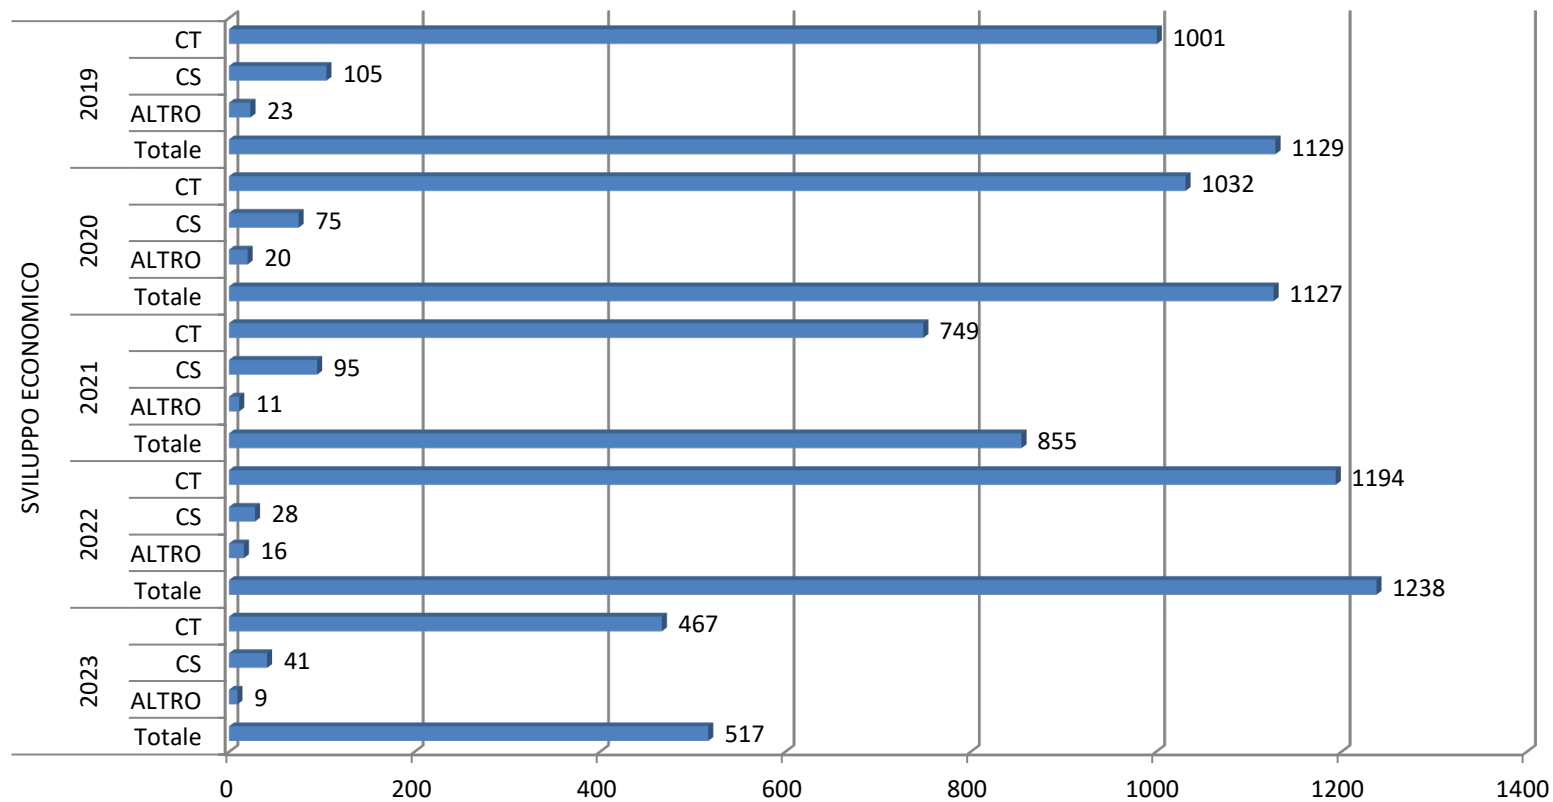

Numero di CT e CS e totale affari degli ultimi cinque anni - Sviluppo Economico

estrazione dei dati relativi al 2023 effettuata il 16 Gennaio 2024