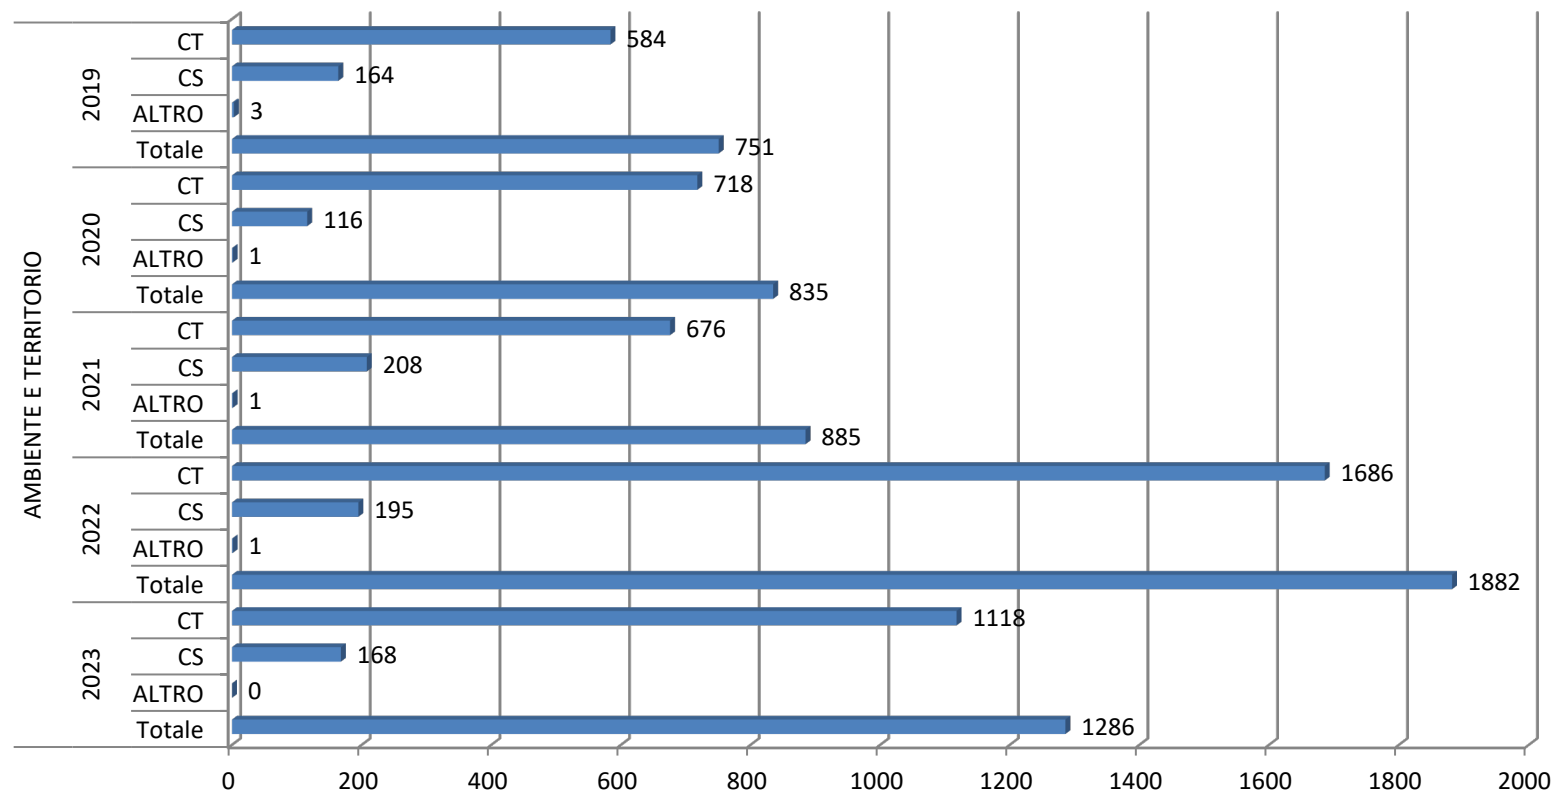

Numero di CT e CS e totale affari degli ultimi cinque anni - Ambiente e Territorio

estrazione dei dati relativi al 2023 effettuata il 16 Gennaio 2024