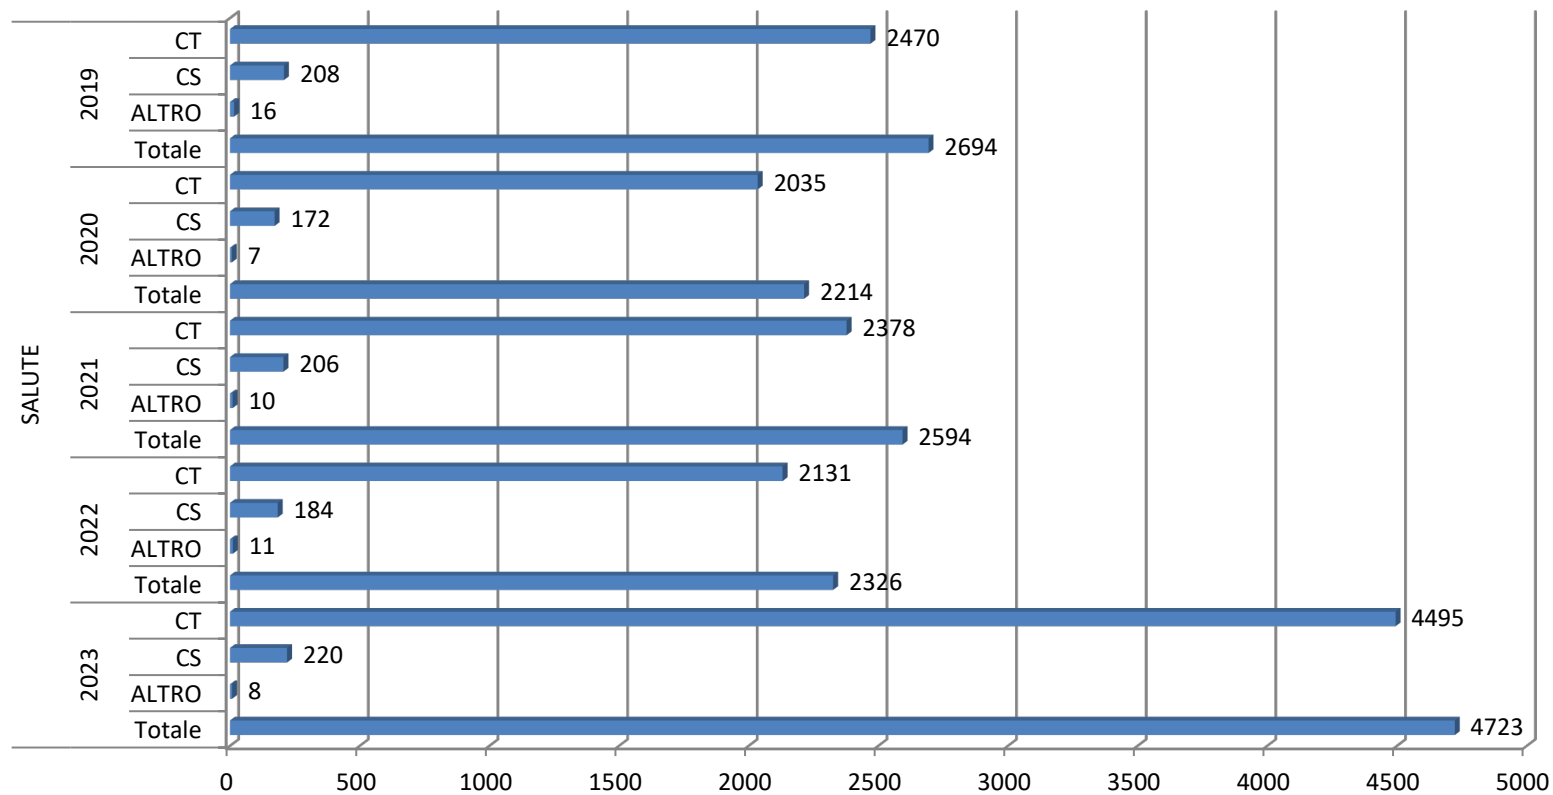

## Numero di CT e CS e totale affari degli ultimi cinque anni - Prefetture

estrazione dei dati relativi al 2023 effettuata il 16 Gennaio 2024

## Numero di CT e CS e totale affari degli ultimi cinque anni - Questure

estrazione dei dati relativi al 2023 effettuata il 16 Gennaio 2024

## Numero di CT e CS e totale affari degli ultimi cinque anni - Regioni

estrazione dei dati relativi al 2023 effettuata il 16 Gennaio 2024

## Numero di CT e CS e totale affari degli ultimi cinque anni - Salute

estrazione dei dati relativi al 2023 effettuata il 16 Gennaio 2024