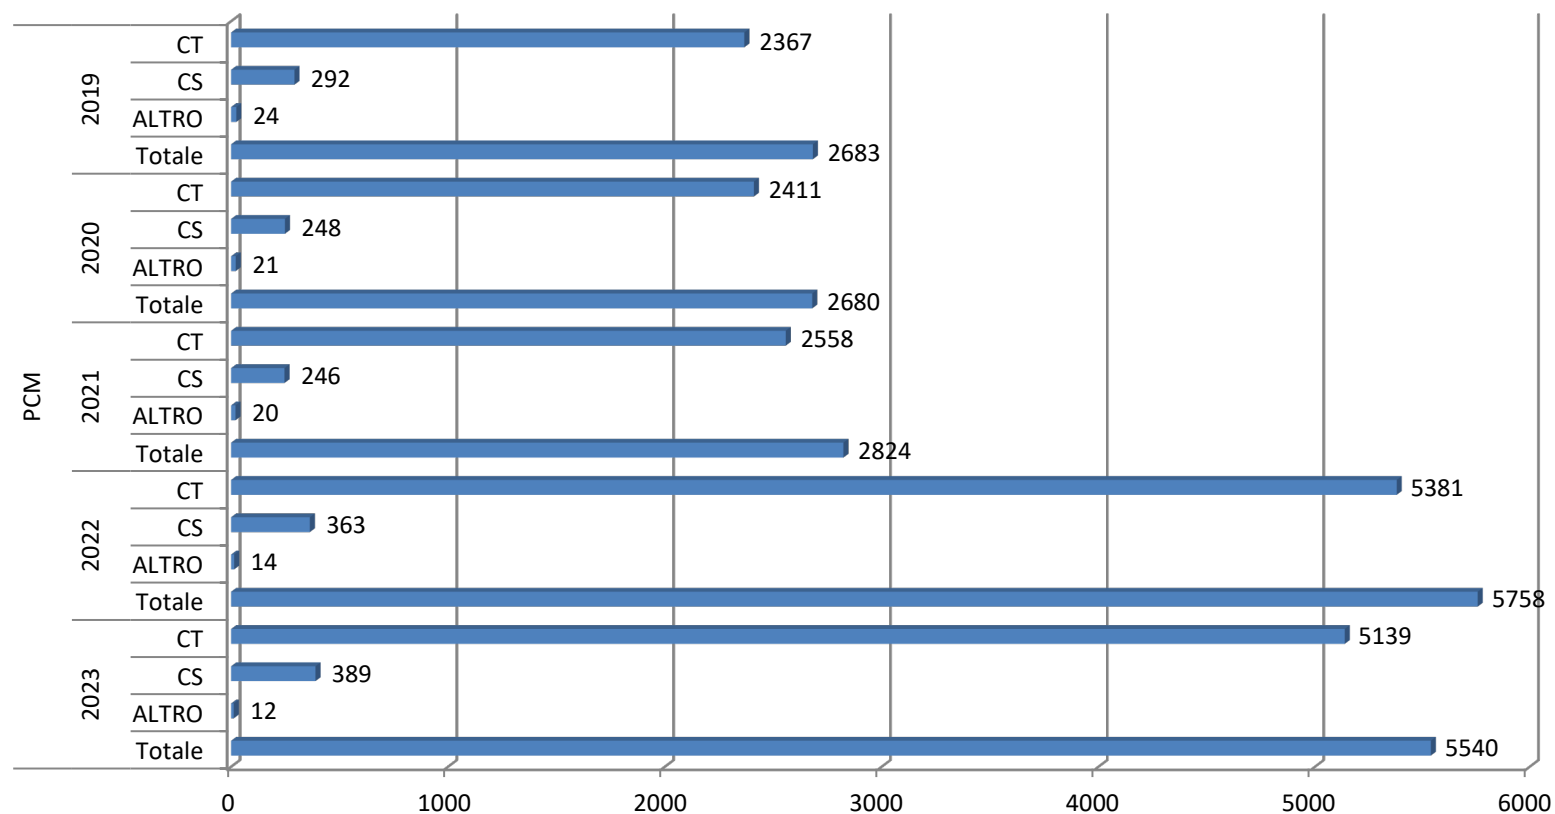

Numero di CT e CS e totale affari degli ultimi cinque anni - PCM

estrazione dei dati relativi al 2023 effettuata il 16 Gennaio 2024