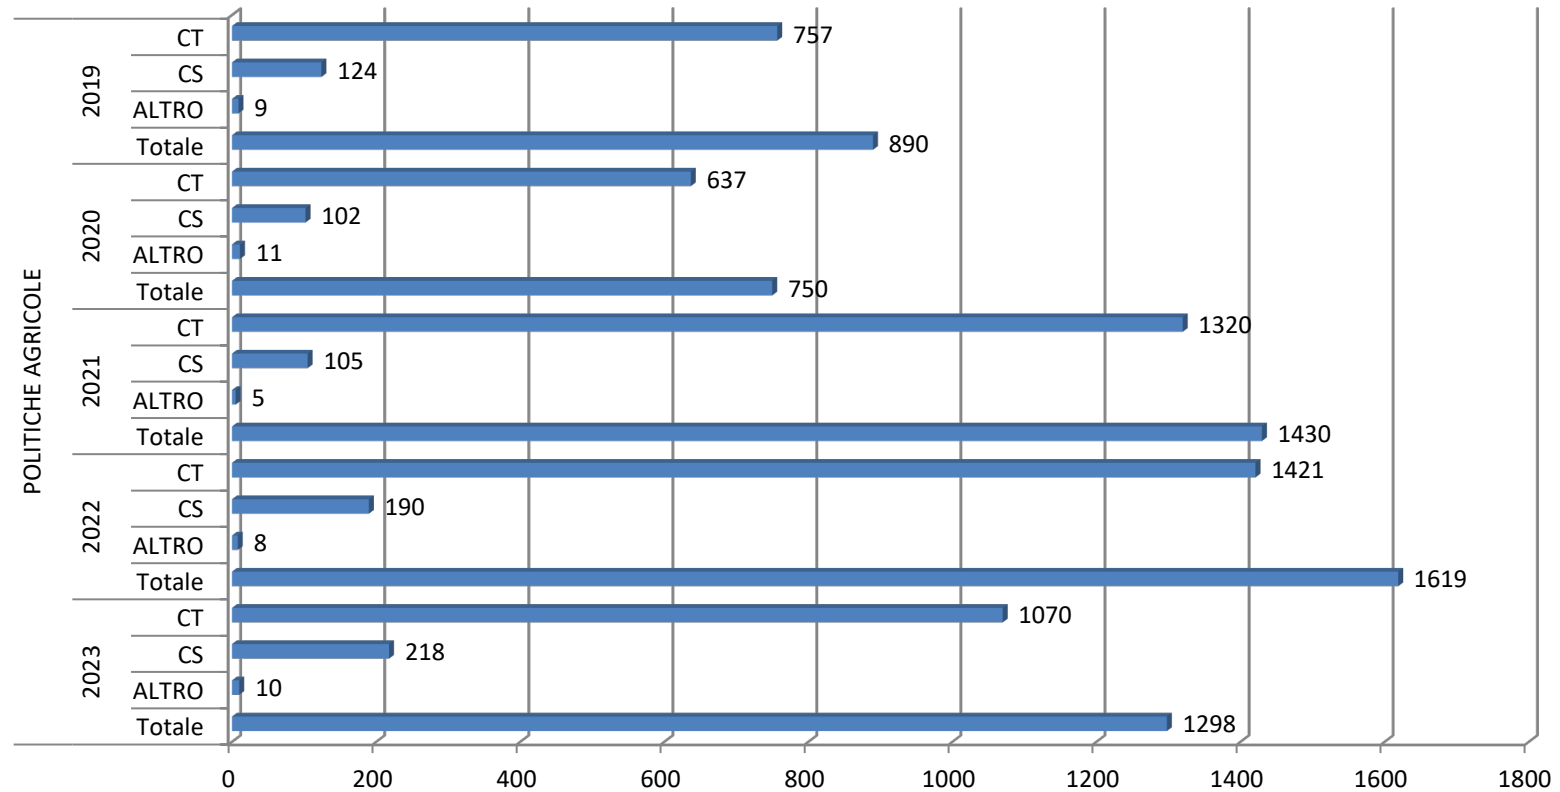

Numero di CT e CS e totale affari degli ultimi cinque anni - Politiche Agricole

estrazione dei dati relativi al 2023 effettuata il 16 Gennaio 2024