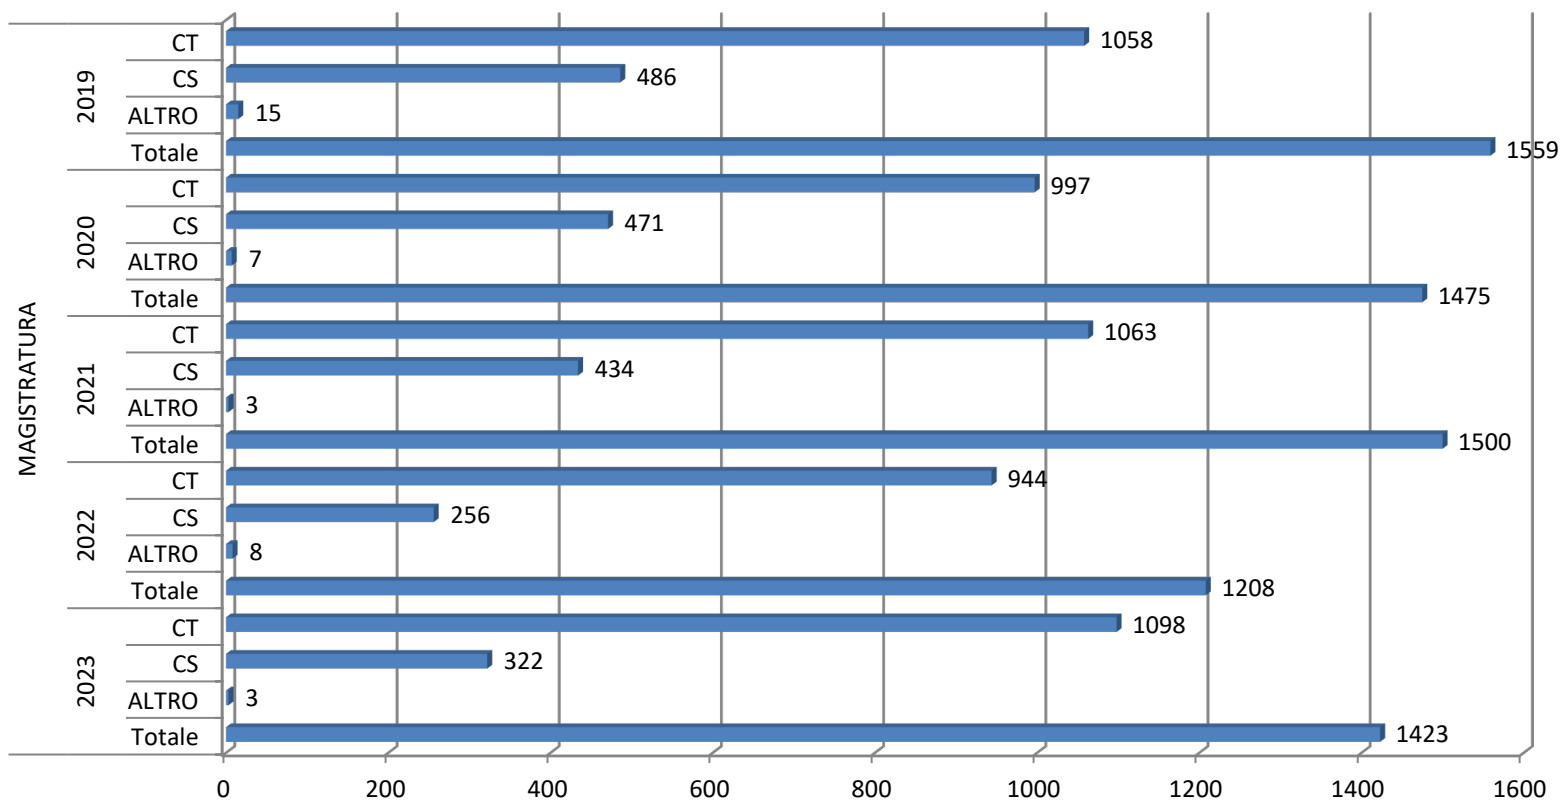

Numero di CT e CS e totale affari degli ultimi cinque anni - Magistratura

estrazione dei dati relativi al 2023 effettuata il 16 Gennaio 2024