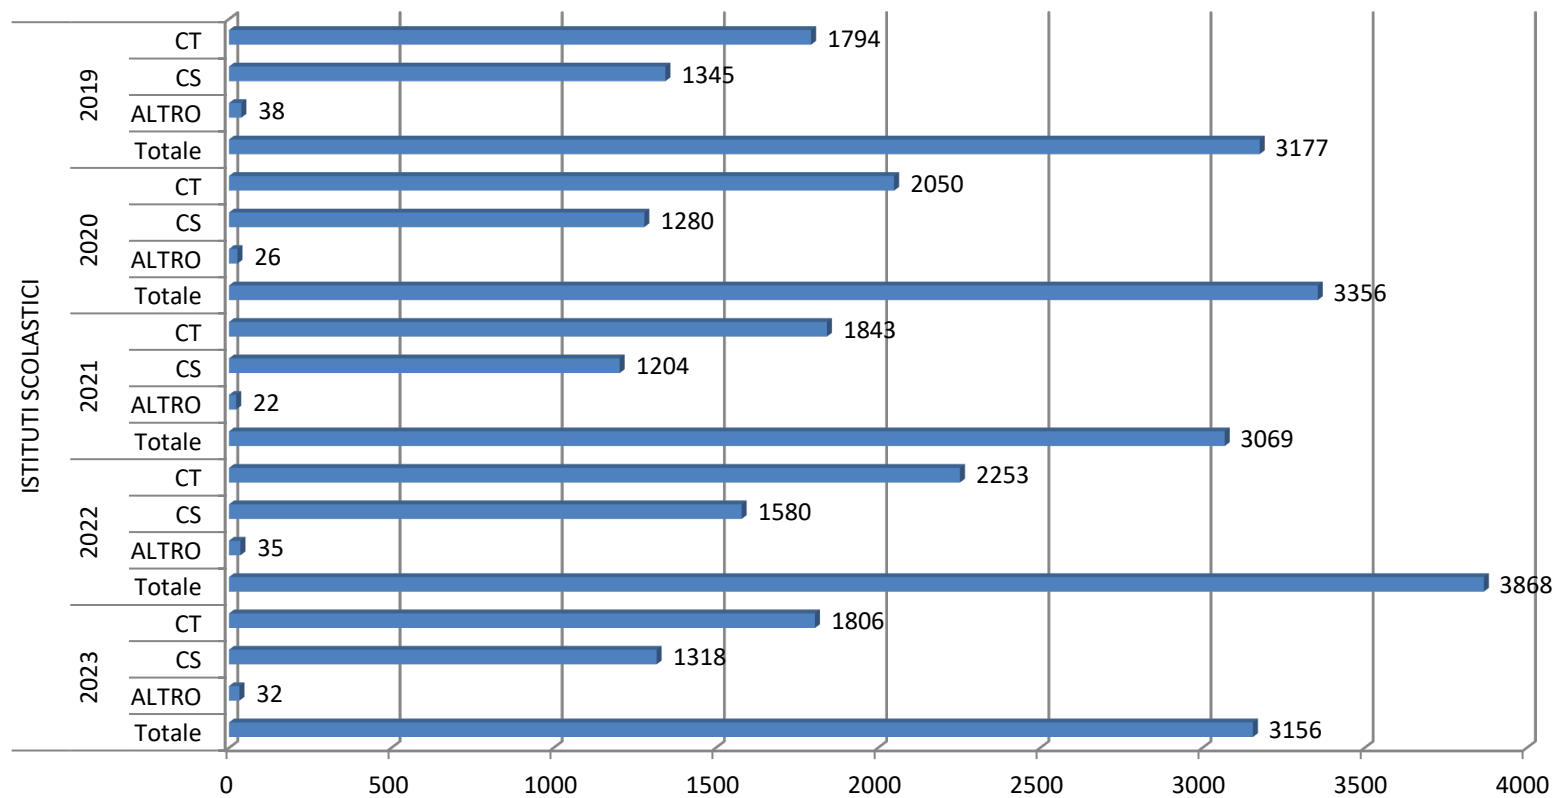

Numero di CT e CS e totale affari degli ultimi cinque anni - Istituti Scolastici

estrazione dei dati relativi al 2023 effettuata il 16 Gennaio 2024