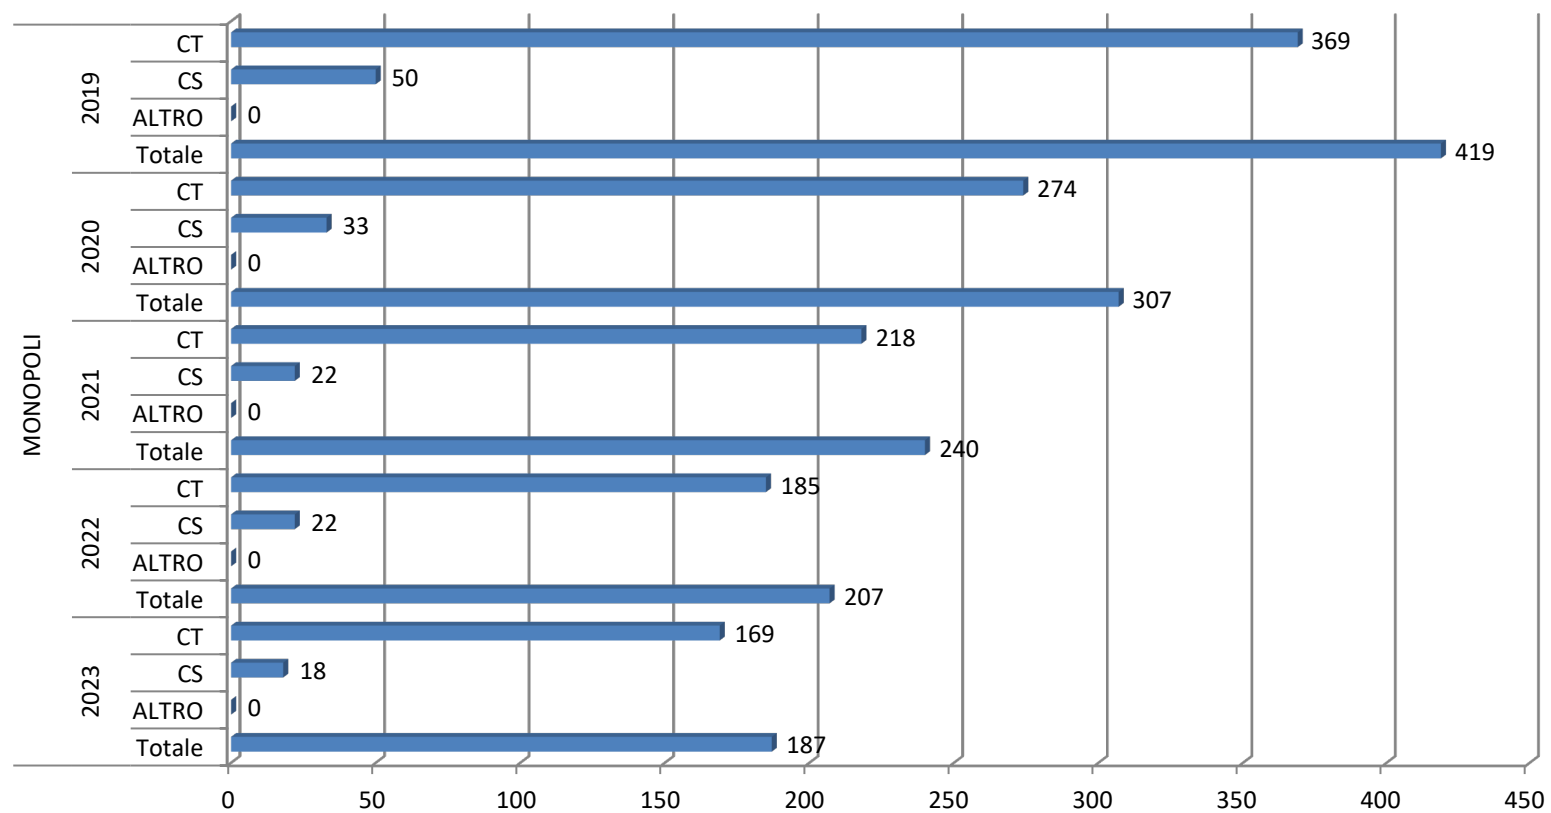

Numero di CT e CS e totale affari degli ultimi cinque anni - Monopoli

estrazione dei dati relativi al 2023 effettuata il 16 Gennaio 2024