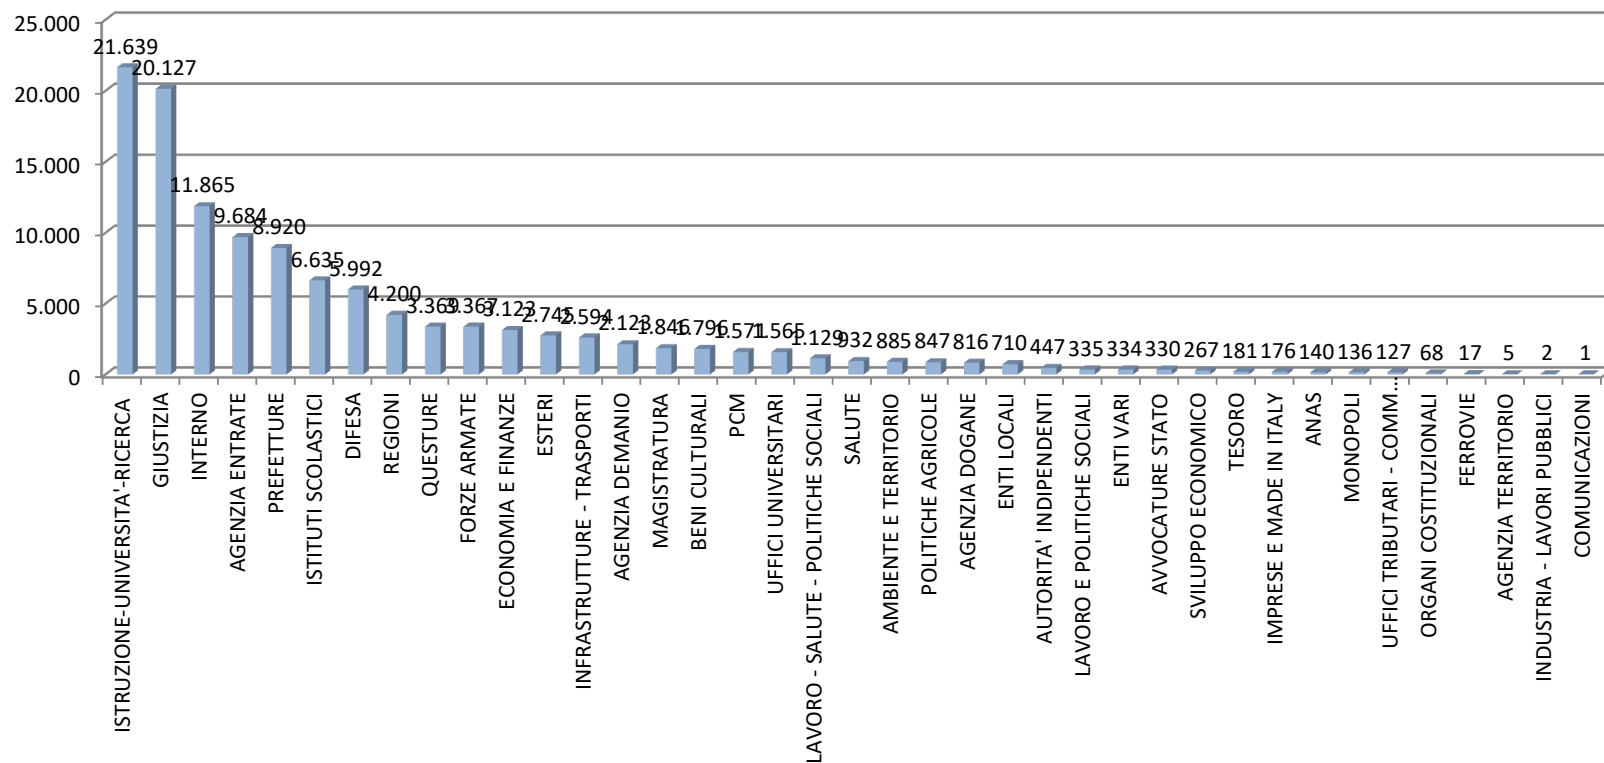

Numero CS degli ultimi 5 anni distinti per Amministrazione 2020-2024

estrazione dei dati relativi al 2024 effettuata il 9 Gennaio 2025