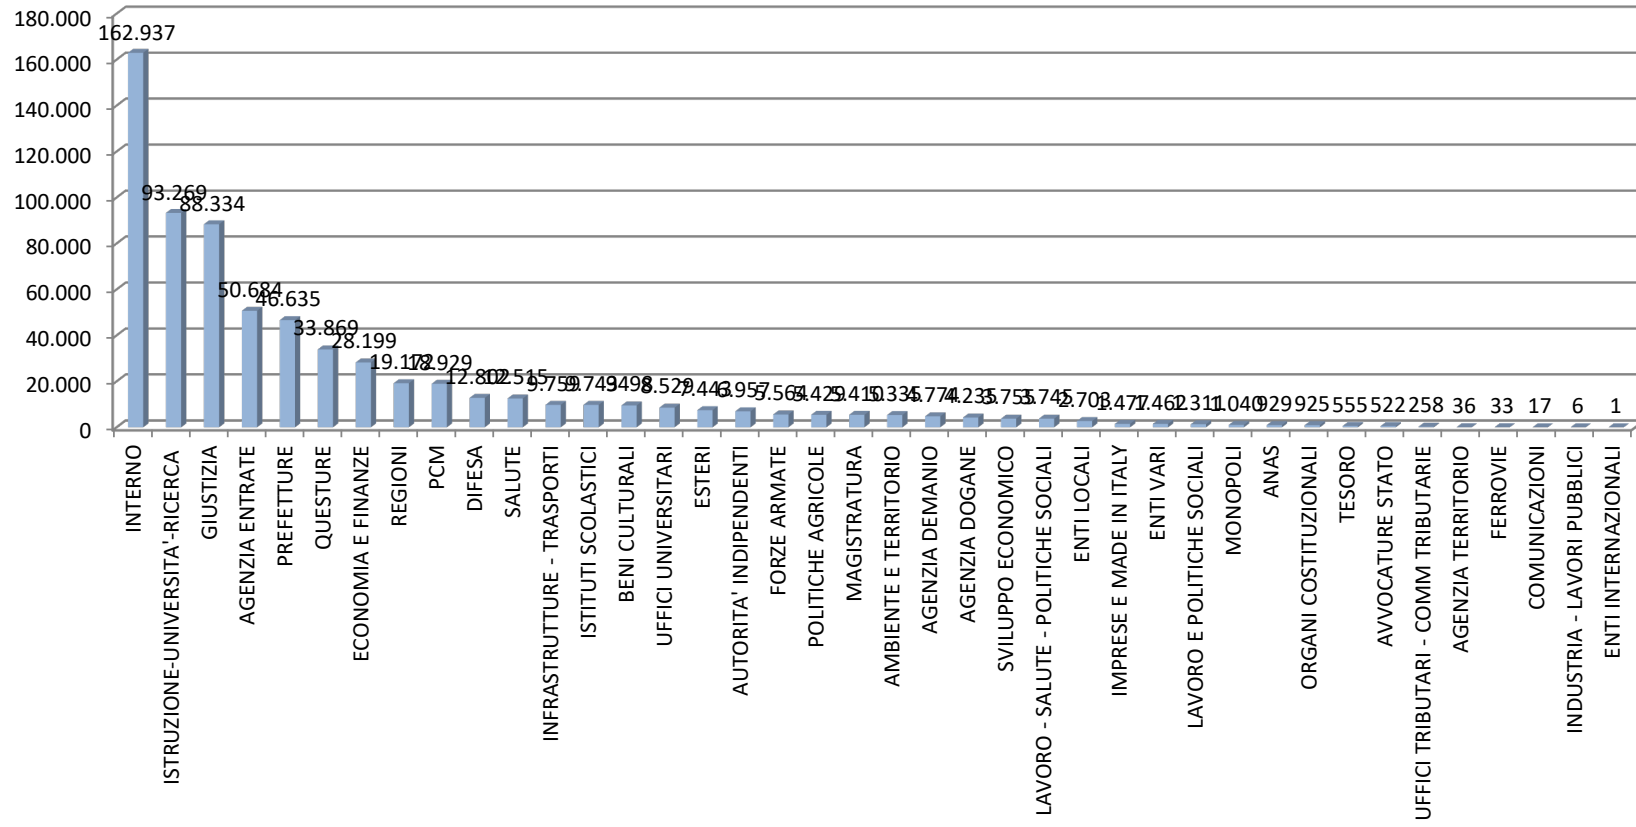

Numero CT degli ultimi 5 anni distinti per Amministrazione 2020-2024

estrazione dei dati relativi al 2024 effettuata il 9 Gennaio 2025