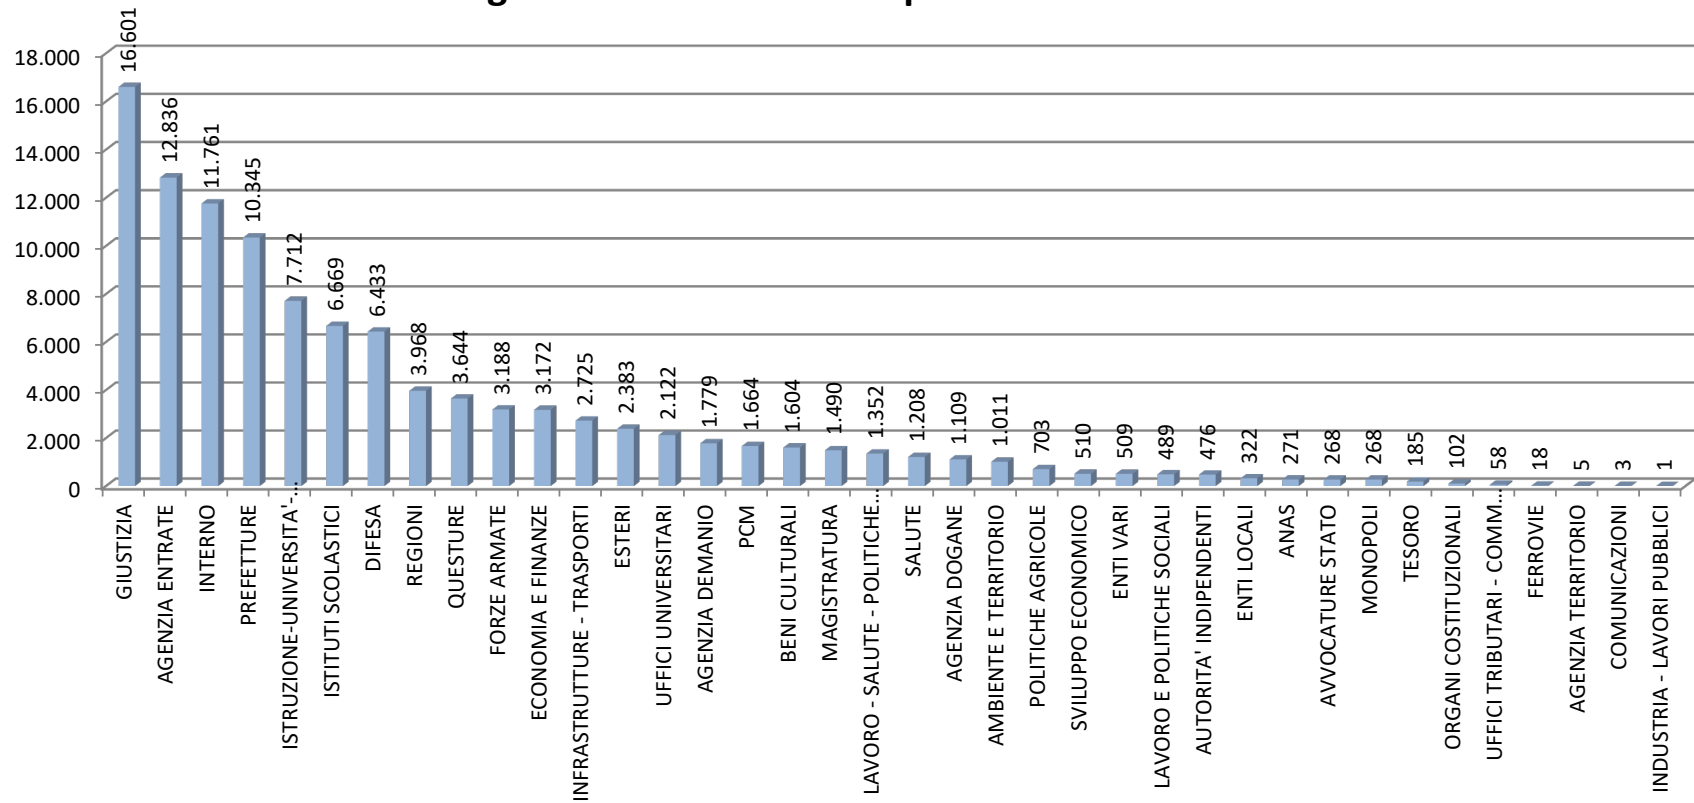

Numero CS degli ultimi 5 anni distinti per Amministrazione 2016-2020

estrazione dei dati relativi al 2020 effettuata l'11 Gennaio 2021