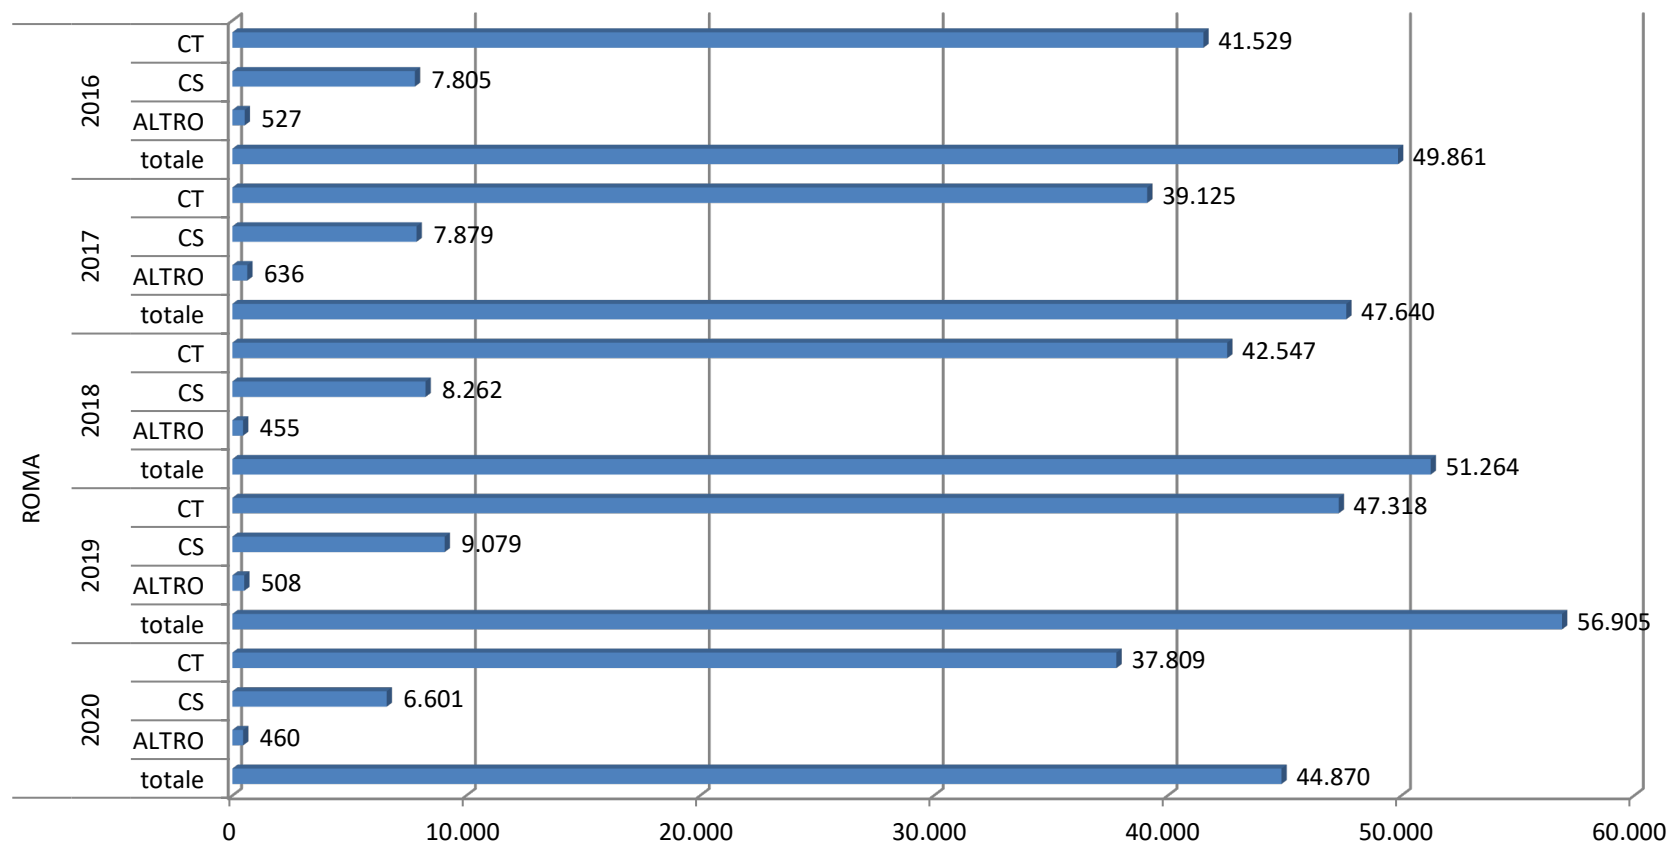

Numero di CT e CS e totale affari degli ultimi cinque anni - Roma

estrazione dei dati relativi al 2020 effettuata l'11 Gennaio 2021

Numero di CT e CS e totale affari degli ultimi cinque anni - Ancona

estrazione dei dati relativi al 2020 effettuata l'11 Gennaio 2021

Numero di CT e CS e totale affari degli ultimi cinque anni - Bari

estrazione dei dati relativi al 2020 effettuata l'11 Gennaio 2021

Numero di CT e CS e totale affari degli ultimi cinque anni - Bologna

estrazione dei dati relativi al 2020 effettuata l'11 Gennaio 2021

Numero di CT e CS e totale affari degli ultimi cinque anni - Salerno

estrazione dei dati relativi al 2020 effettuata l'11 Gennaio 2021

Numero di CT e CS e totale affari degli ultimi cinque anni - Torino