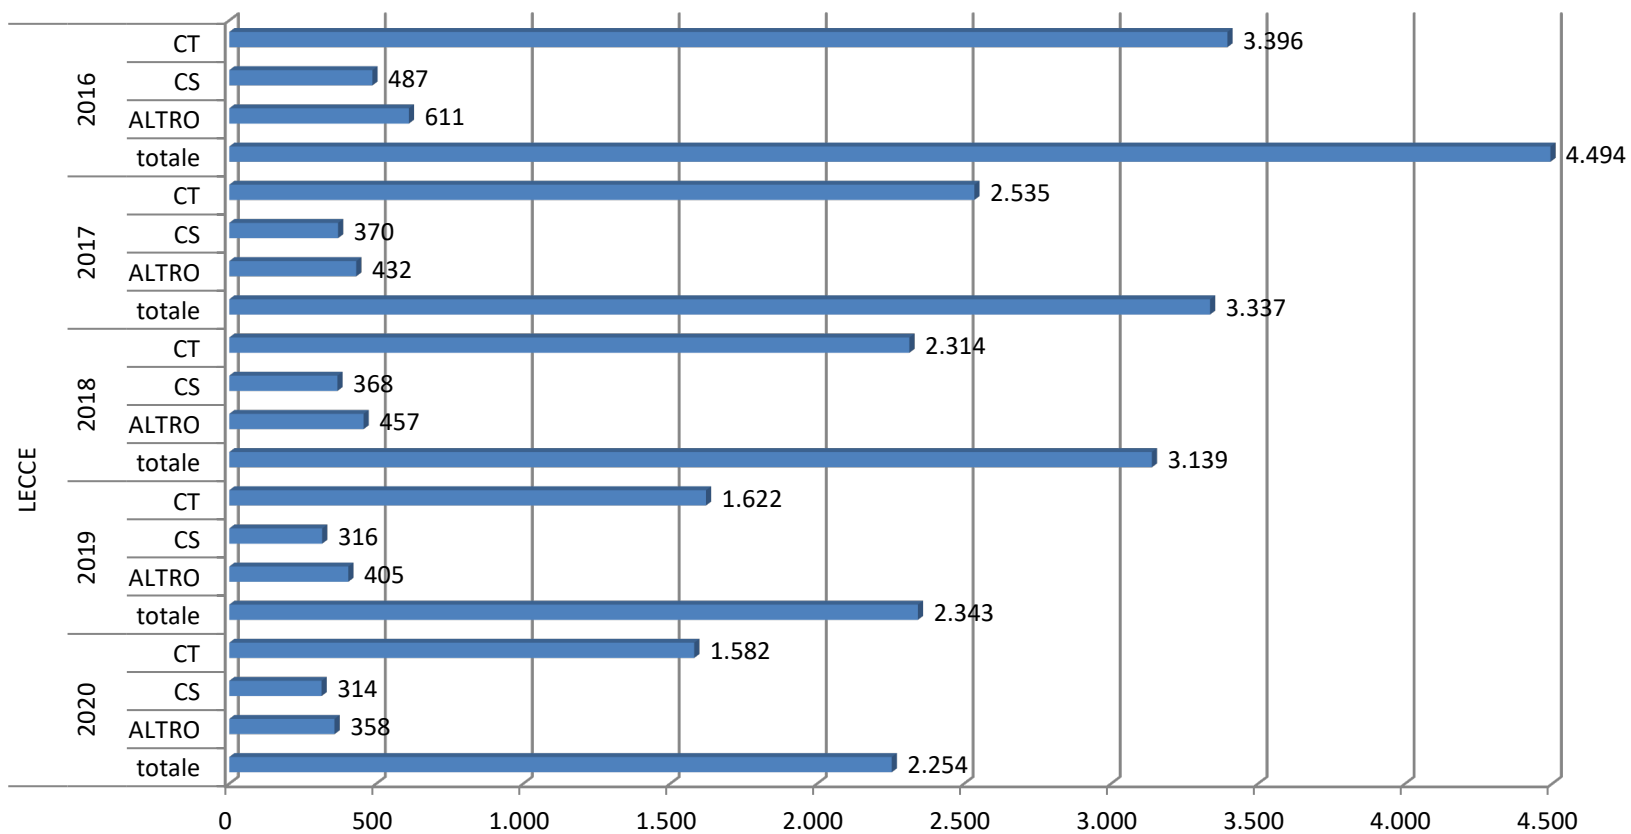

Numero di CT e CS e totale affari degli ultimi cinque anni - Firenze

estrazione dei dati relativi al 2020 effettuata l'11 Gennaio 2021

Numero di CT e CS e totale affari degli ultimi cinque anni - Genova

estrazione dei dati relativi al 2020 effettuata l'11 Gennaio 2021

Numero di CT e CS e totale affari degli ultimi cinque anni - L'Aquila

estrazione dei dati relativi al 2020 effettuata l'11 Gennaio 2021

Numero di CT e CS e totale affari degli ultimi cinque anni - Lecce