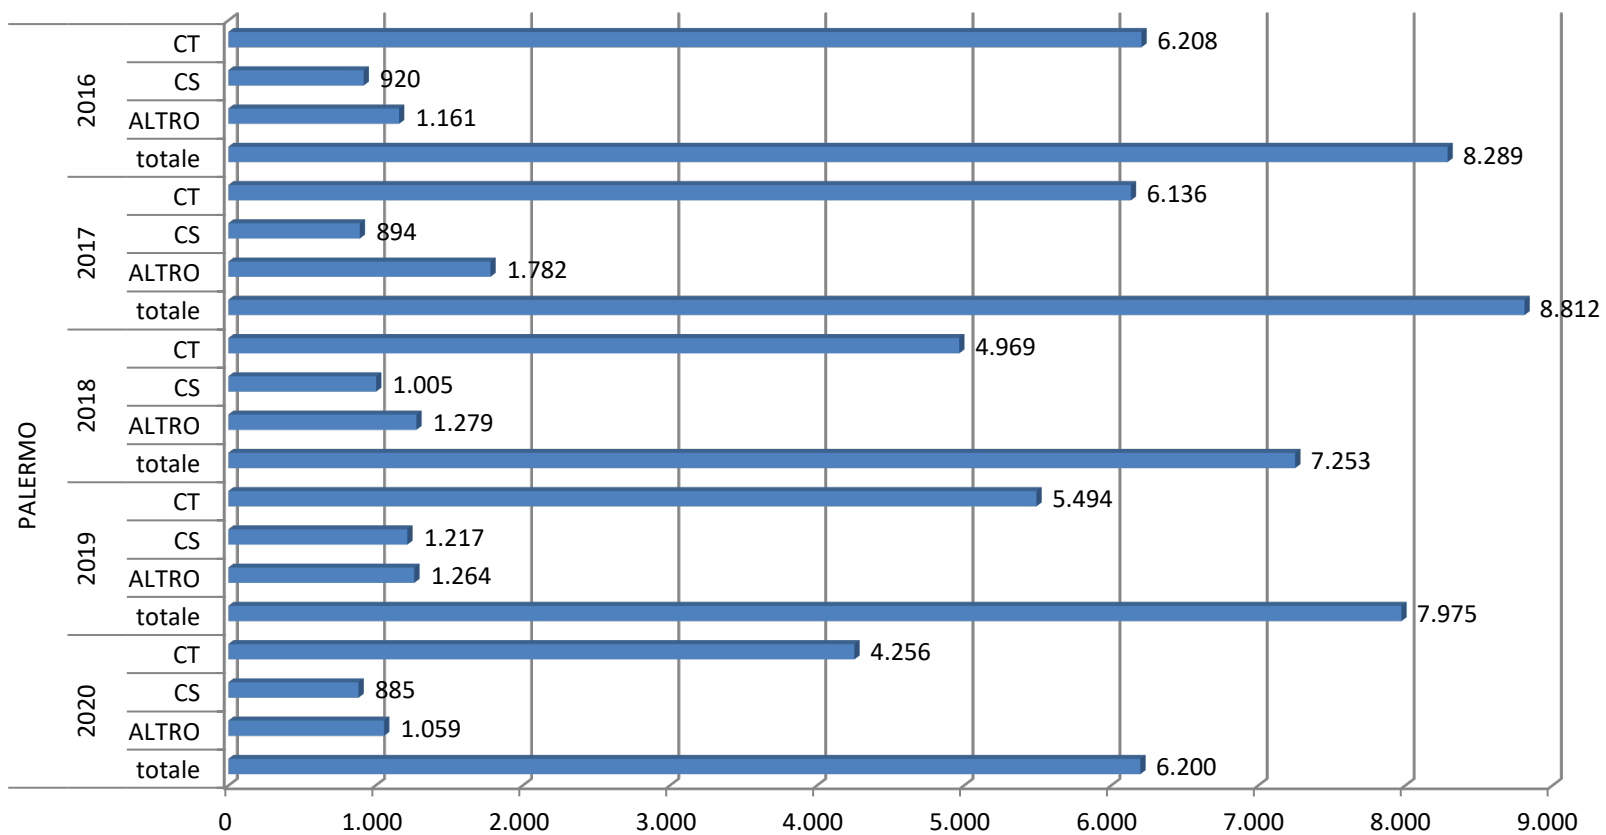

estrazione dei dati relativi al 2020 effettuata l'11 Gennaio 2021

Numero di CT e CS e totale affari degli ultimi cinque anni - L'Aquila

estrazione dei dati relativi al 2020 effettuata l'11 Gennaio 2021

Numero di CT e CS e totale affari degli ultimi cinque anni - Lecce

estrazione dei dati relativi al 2020 effettuata l'11 Gennaio 2021

Numero di CT e CS e totale affari degli ultimi cinque anni - Messina

estrazione dei dati relativi al 2020 effettuata l'11 Gennaio 2021

Numero di CT e CS e totale affari degli ultimi cinque anni - Milano

estrazione dei dati relativi al 2020 effettuata l'11 Gennaio 2021

Numero di CT e CS e totale affari degli ultimi cinque anni - Napoli

estrazione dei dati relativi al 2020 effettuata l'11 Gennaio 2021

Numero di CT e CS e totale affari degli ultimi cinque anni - Palermo