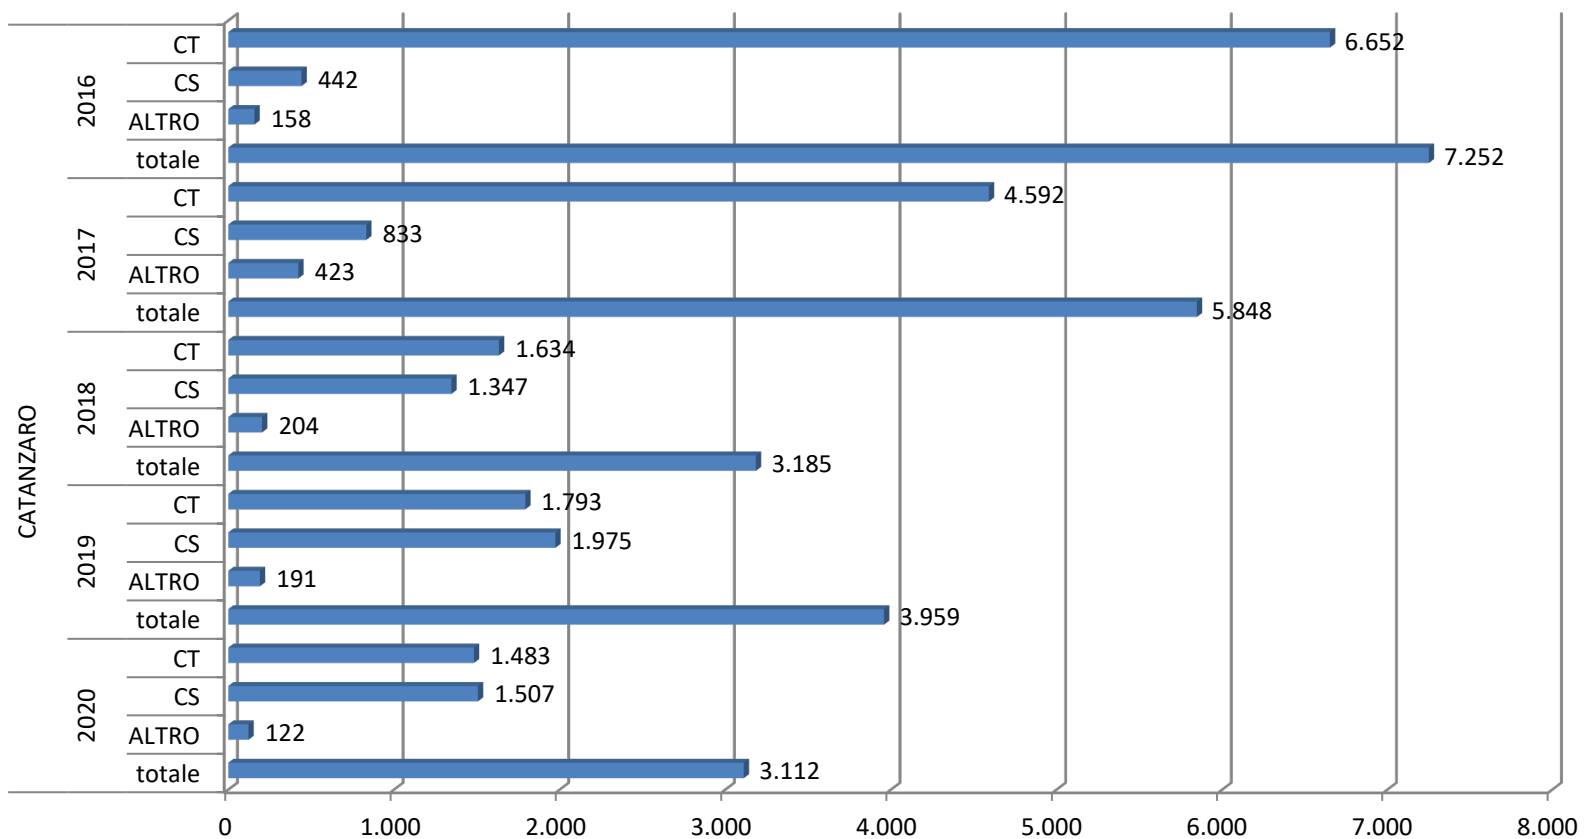

Numero di CT e CS e totale affari degli ultimi cinque anni - Campobasso

estrazione dei dati relativi al 2020 effettuata l'11 Gennaio 2021

Numero di CT e CS e totale affari degli ultimi cinque anni - Catania

estrazione dei dati relativi al 2020 effettuata l'11 Gennaio 2021

Numero di CT e CS e totale affari degli ultimi cinque anni - Catanzaro

estrazione dei dati relativi al 2020 effettuata l'11 Gennaio 2021