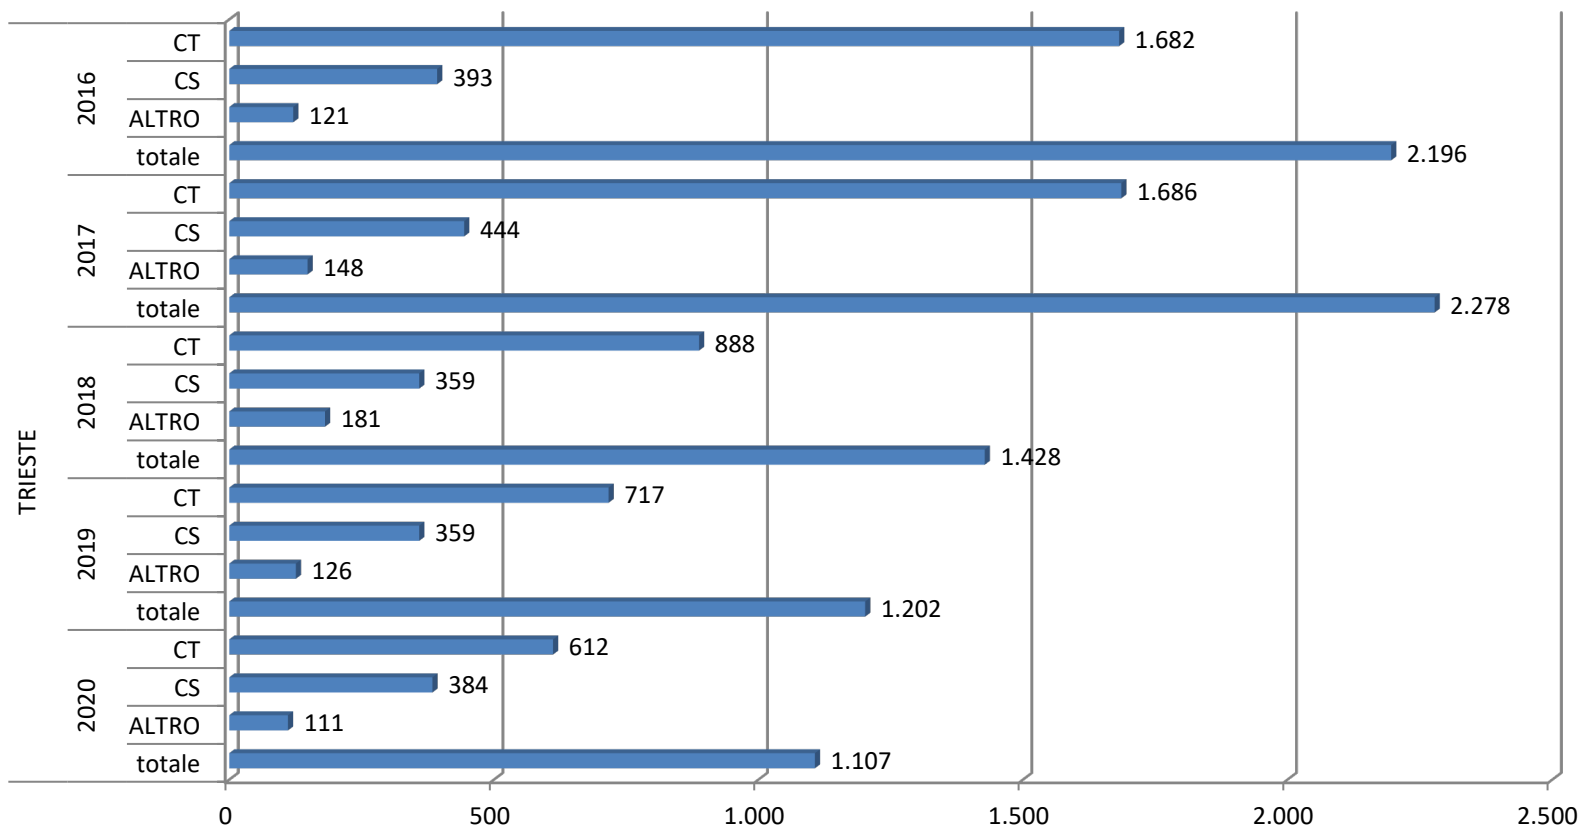

Numero di CT e CS e totale affari degli ultimi cinque anni - Salerno

estrazione dei dati relativi al 2020 effettuata l'11 Gennaio 2021

Numero di CT e CS e totale affari degli ultimi cinque anni - Torino

estrazione dei dati relativi al 2020 effettuata l'11 Gennaio 2021

Numero di CT e CS e totale affari degli ultimi cinque anni - Trento

estrazione dei dati relativi al 2020 effettuata l'11 Gennaio 2021

Numero di CT e CS e totale affari degli ultimi cinque anni - Trieste