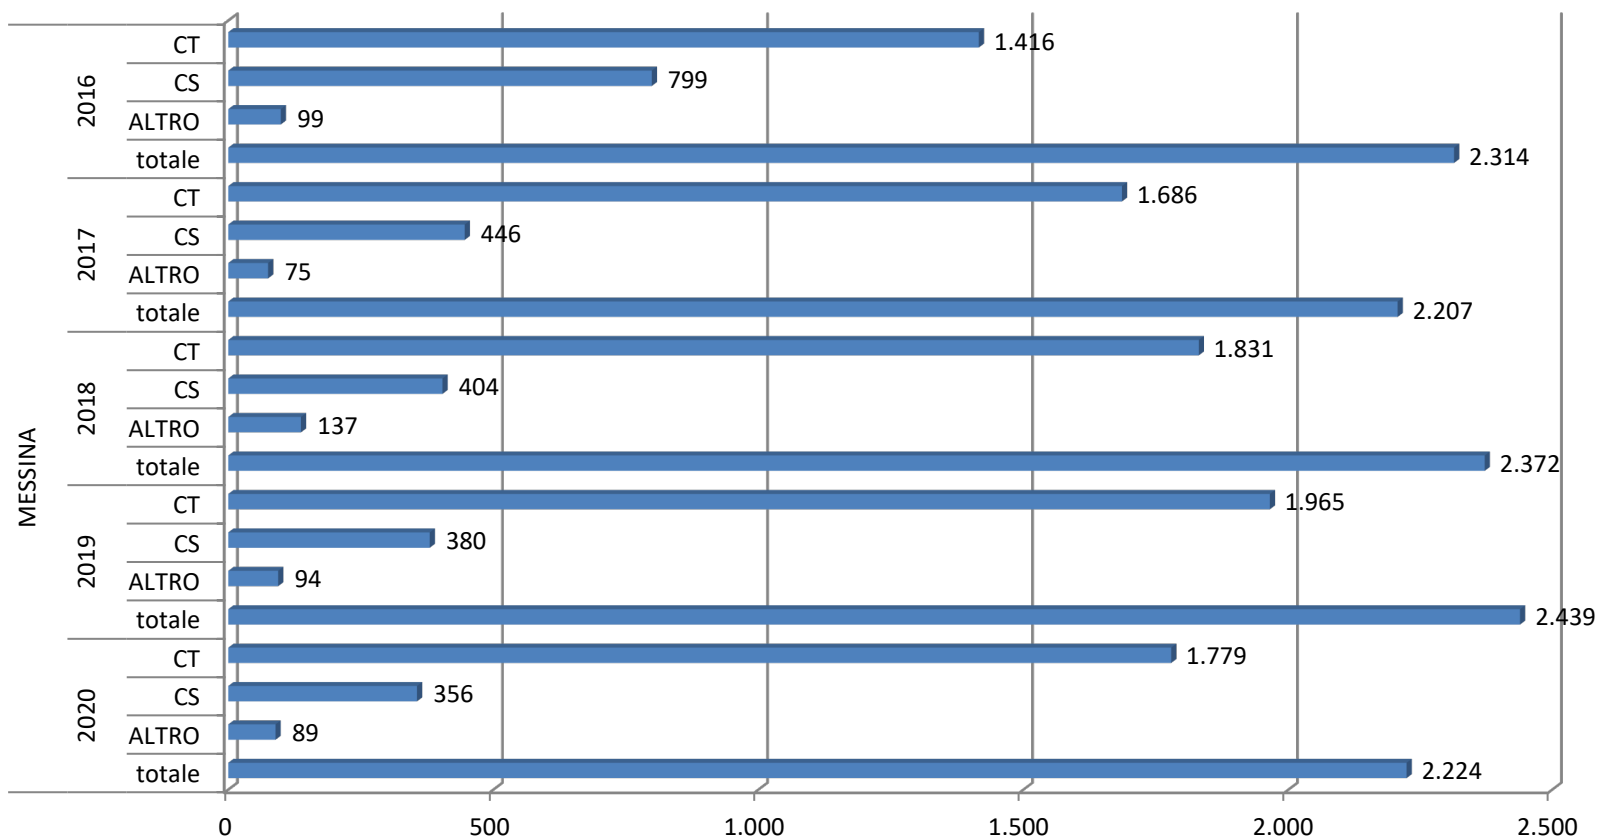

estrazione dei dati relativi al 2020 effettuata l'11 Gennaio 2021

Numero di CT e CS e totale affari degli ultimi cinque anni - L'Aquila

estrazione dei dati relativi al 2020 effettuata l'11 Gennaio 2021

Numero di CT e CS e totale affari degli ultimi cinque anni - Lecce

estrazione dei dati relativi al 2020 effettuata l'11 Gennaio 2021

Numero di CT e CS e totale affari degli ultimi cinque anni - Messina

estrazione dei dati relativi al 2020 effettuata l'11 Gennaio 2021

Numero di CT e CS e totale affari degli ultimi cinque anni - Milano