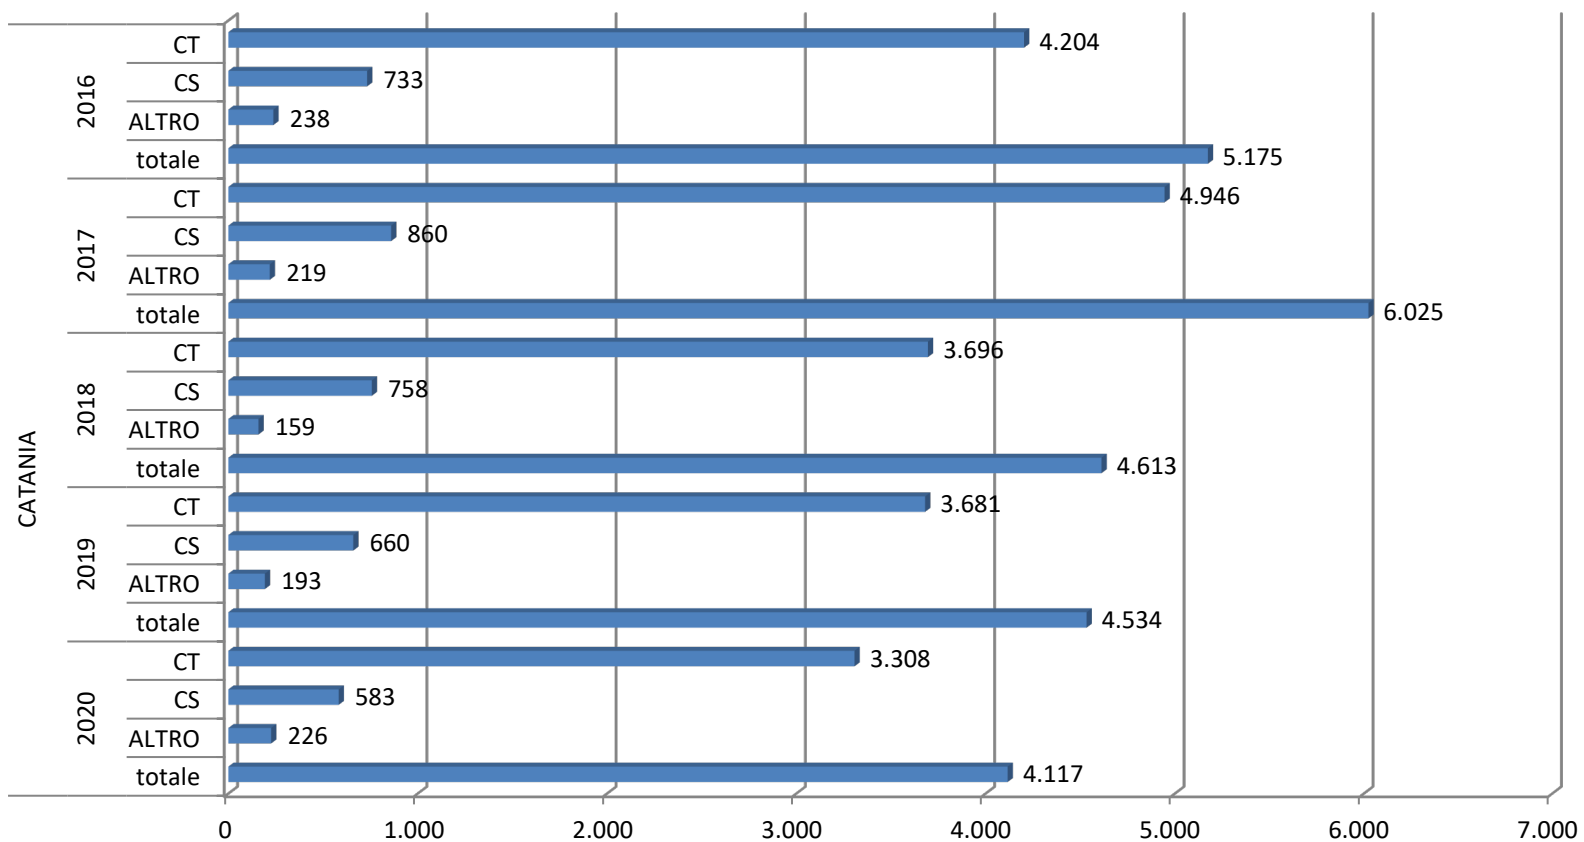

estrazione dei dati relativi al 2020 effettuata l'11 Gennaio 2021

Numero di CT e CS e totale affari degli ultimi cinque anni - Caltanissetta

estrazione dei dati relativi al 2020 effettuata l'11 Gennaio 2021

Numero di CT e CS e totale affari degli ultimi cinque anni - Campobasso

estrazione dei dati relativi al 2020 effettuata l'11 Gennaio 2021

Numero di CT e CS e totale affari degli ultimi cinque anni - Catania