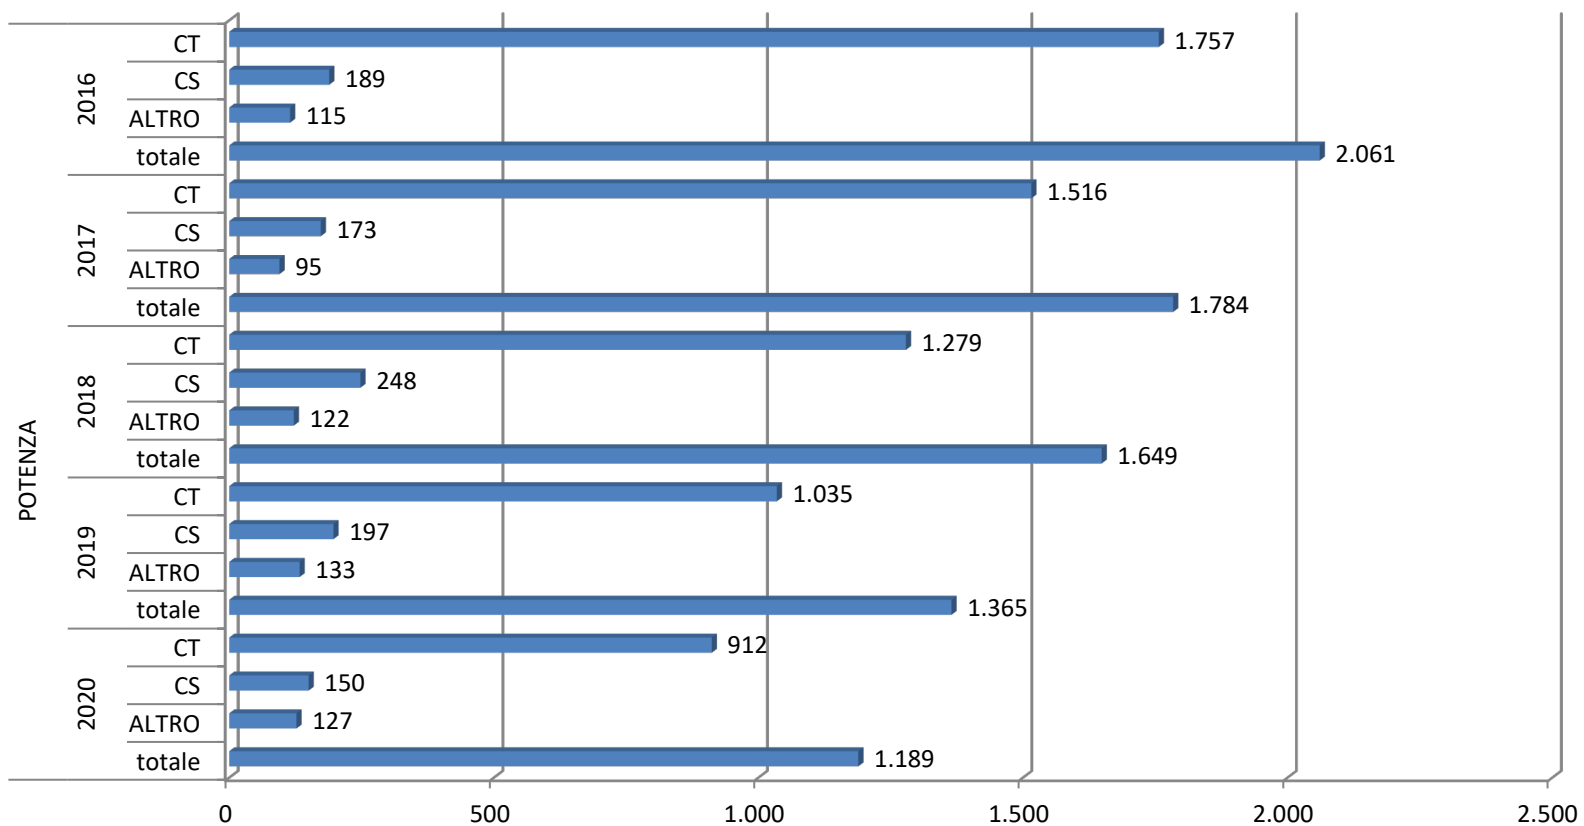

estrazione dei dati relativi al 2020 effettuata l'11 Gennaio 2021

Numero di CT e CS e totale affari degli ultimi cinque anni - Messina

estrazione dei dati relativi al 2020 effettuata l'11 Gennaio 2021

Numero di CT e CS e totale affari degli ultimi cinque anni - Milano

estrazione dei dati relativi al 2020 effettuata l'11 Gennaio 2021

Numero di CT e CS e totale affari degli ultimi cinque anni - Napoli

estrazione dei dati relativi al 2020 effettuata l'11 Gennaio 2021

Numero di CT e CS e totale affari degli ultimi cinque anni - Palermo

estrazione dei dati relativi al 2020 effettuata l'11 Gennaio 2021

Numero di CT e CS e totale affari degli ultimi cinque anni - Perugia

estrazione dei dati relativi al 2020 effettuata l'11 Gennaio 2021

Numero di CT e CS e totale affari degli ultimi cinque anni - Potenza