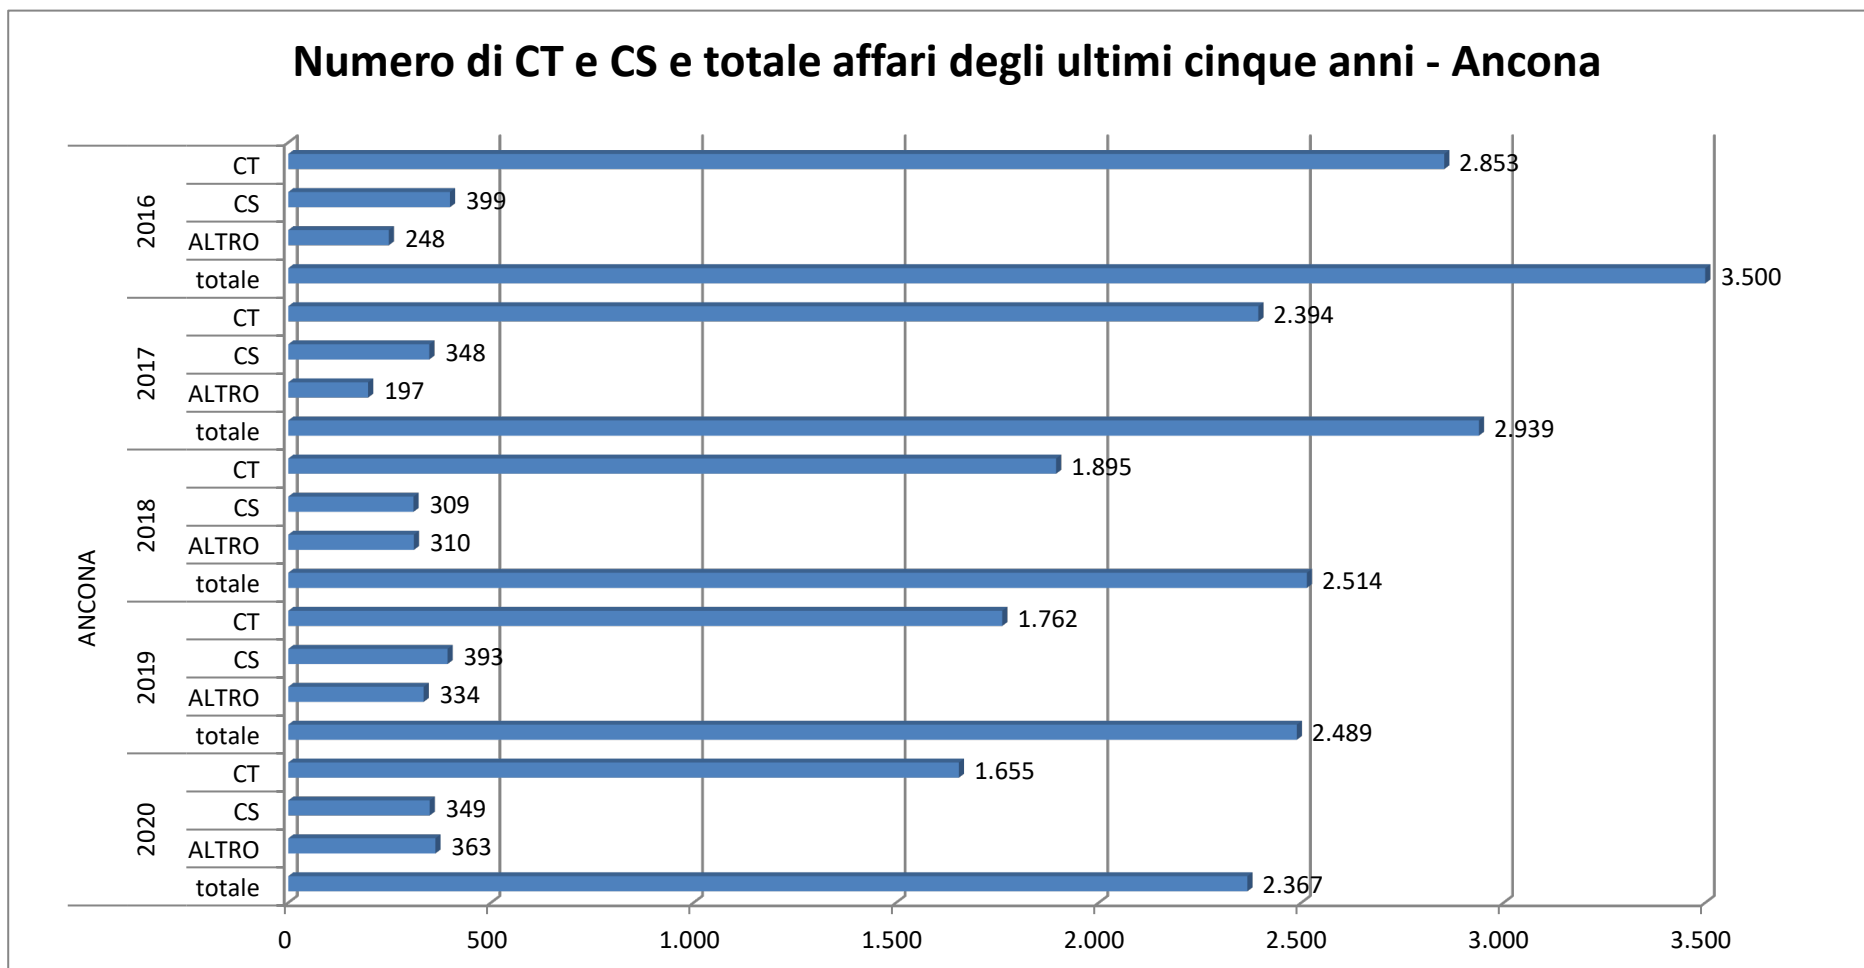

Numero di CT e CS e totale affari degli ultimi cinque anni - Roma

estrazione dei dati relativi al 2020 effettuata l'11 Gennaio 2021

Numero di CT e CS e totale affari degli ultimi cinque anni - Ancona

estrazione dei dati relativi al 2020 effettuata l'11 Gennaio 2021

Numero di CT e CS e totale affari degli ultimi cinque anni - Bari

estrazione dei dati relativi al 2020 effettuata l'11 Gennaio 2021

Numero di CT e CS e totale affari degli ultimi cinque anni - Bologna

estrazione dei dati relativi al 2020 effettuata l'11 Gennaio 2021

Numero di CT e CS e totale affari degli ultimi cinque anni - Brescia

estrazione dei dati relativi al 2020 effettuata l'11 Gennaio 2021

Numero di CT e CS e totale affari degli ultimi cinque anni - Cagliari