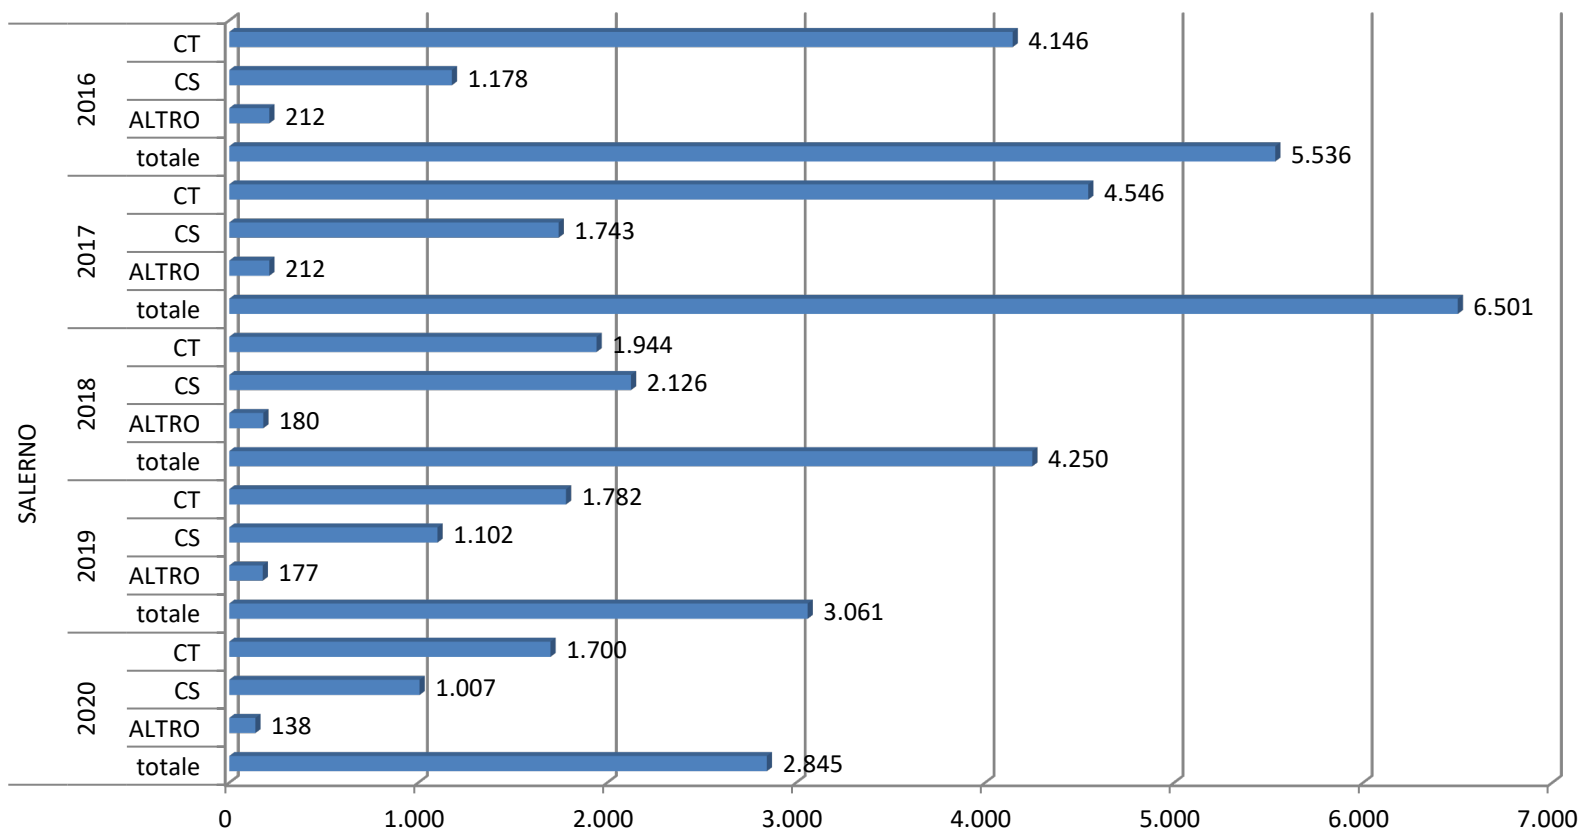

Numero di CT e CS e totale affari degli ultimi cinque anni - Salerno

estrazione dei dati relativi al 2020 effettuata l'11 Gennaio 2021