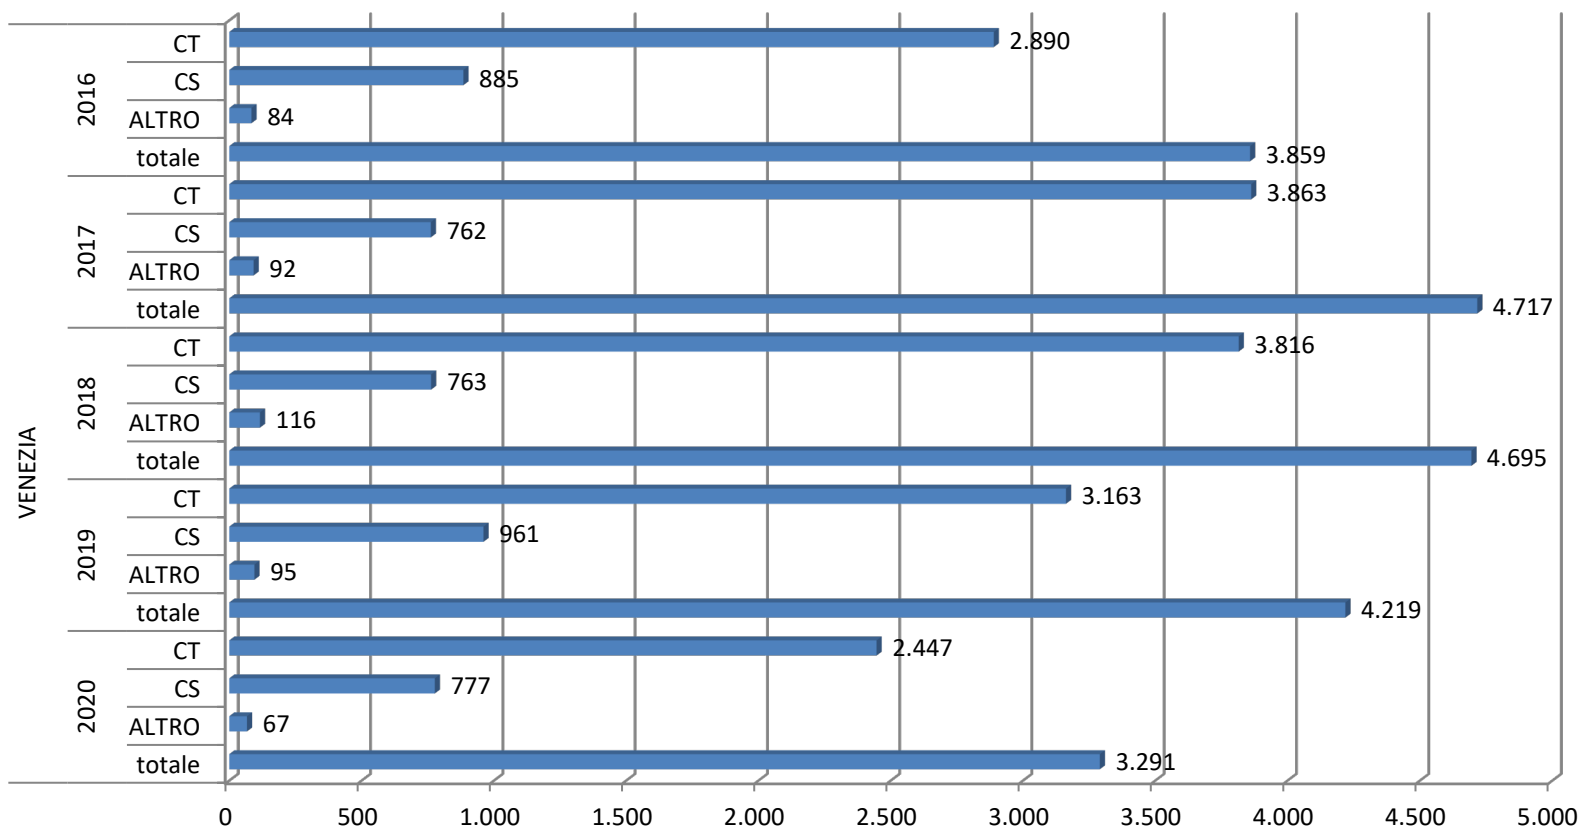

Numero di CT e CS e totale affari degli ultimi cinque anni - Salerno

estrazione dei dati relativi al 2020 effettuata l'11 Gennaio 2021

Numero di CT e CS e totale affari degli ultimi cinque anni - Torino

estrazione dei dati relativi al 2020 effettuata l'11 Gennaio 2021

Numero di CT e CS e totale affari degli ultimi cinque anni - Trento

estrazione dei dati relativi al 2020 effettuata l'11 Gennaio 2021

Numero di CT e CS e totale affari degli ultimi cinque anni - Trieste

estrazione dei dati relativi al 2020 effettuata l'11 Gennaio 2021

Numero di CT e CS e totale affari degli ultimi cinque anni - Venezia

estrazione dei dati relativi al 2020 effettuata l'11 Gennaio 2021