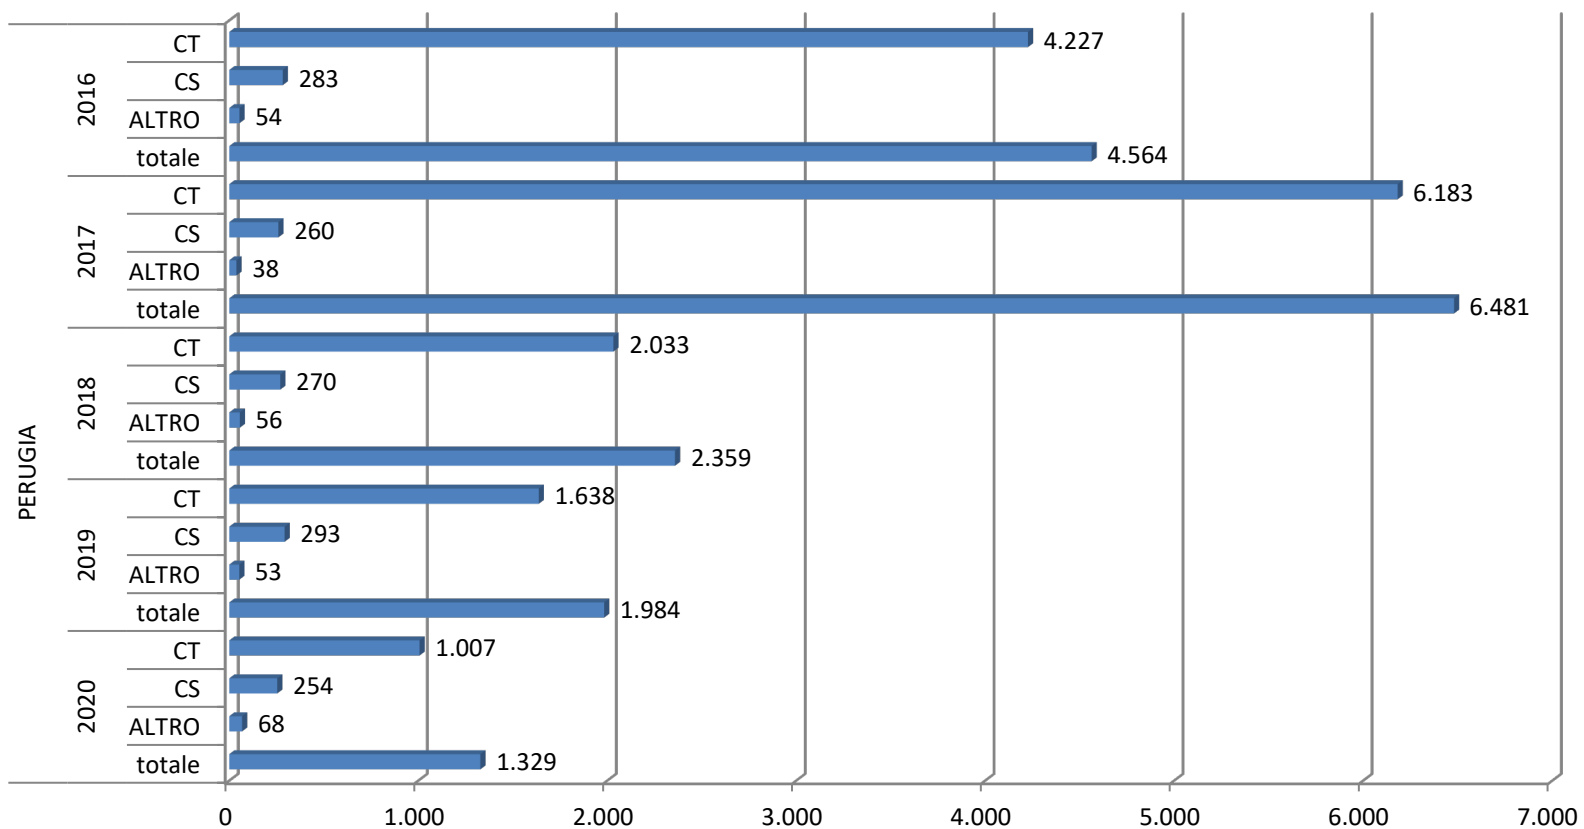

estrazione dei dati relativi al 2020 effettuata l'11 Gennaio 2021

Numero di CT e CS e totale affari degli ultimi cinque anni - Messina

estrazione dei dati relativi al 2020 effettuata l'11 Gennaio 2021

Numero di CT e CS e totale affari degli ultimi cinque anni - Milano

estrazione dei dati relativi al 2020 effettuata l'11 Gennaio 2021

Numero di CT e CS e totale affari degli ultimi cinque anni - Napoli

estrazione dei dati relativi al 2020 effettuata l'11 Gennaio 2021

Numero di CT e CS e totale affari degli ultimi cinque anni - Palermo

estrazione dei dati relativi al 2020 effettuata l'11 Gennaio 2021

Numero di CT e CS e totale affari degli ultimi cinque anni - Perugia

estrazione dei dati relativi al 2020 effettuata l'11 Gennaio 2021

Numero di CT e CS e totale affari degli ultimi cinque anni - Potenza