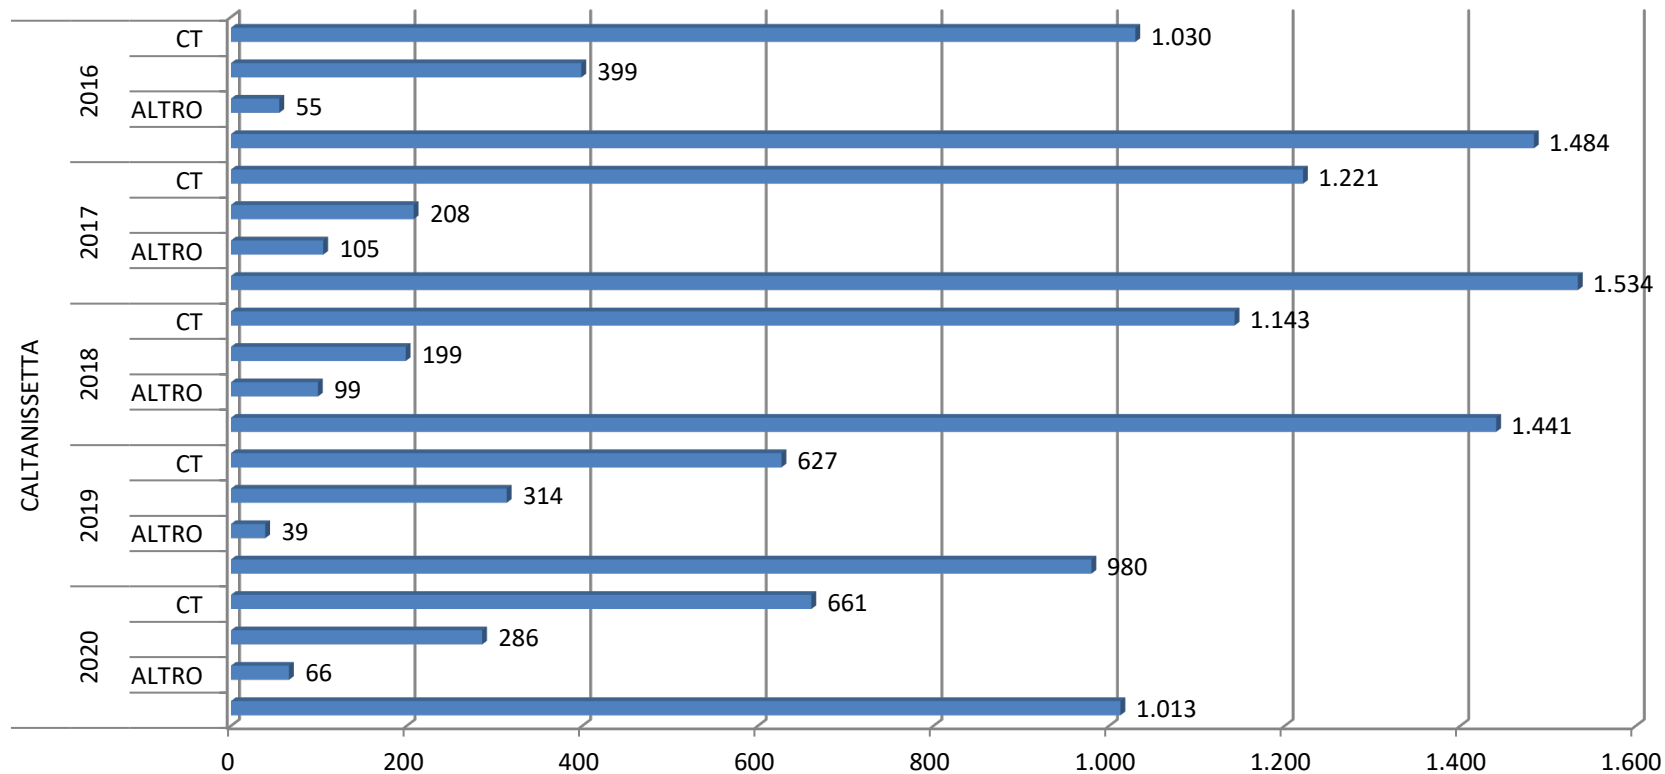

Numero di CT e CS e totale affari degli ultimi cinque anni - Bari

estrazione dei dati relativi al 2020 effettuata l'11 Gennaio 2021

Numero di CT e CS e totale affari degli ultimi cinque anni - Bologna

estrazione dei dati relativi al 2020 effettuata l'11 Gennaio 2021

Numero di CT e CS e totale affari degli ultimi cinque anni - Brescia

estrazione dei dati relativi al 2020 effettuata l'11 Gennaio 2021

Numero di CT e CS e totale affari degli ultimi cinque anni - Cagliari

estrazione dei dati relativi al 2020 effettuata l'11 Gennaio 2021

Numero di CT e CS e totale affari degli ultimi cinque anni - Caltanissetta

estrazione dei dati relativi al 2020 effettuata l'11 Gennaio 2021

Numero di CT e CS e totale affari degli ultimi cinque anni - Salerno

estrazione dei dati relativi al 2020 effettuata l'11 Gennaio 2021

Numero di CT e CS e totale affari degli ultimi cinque anni - Torino