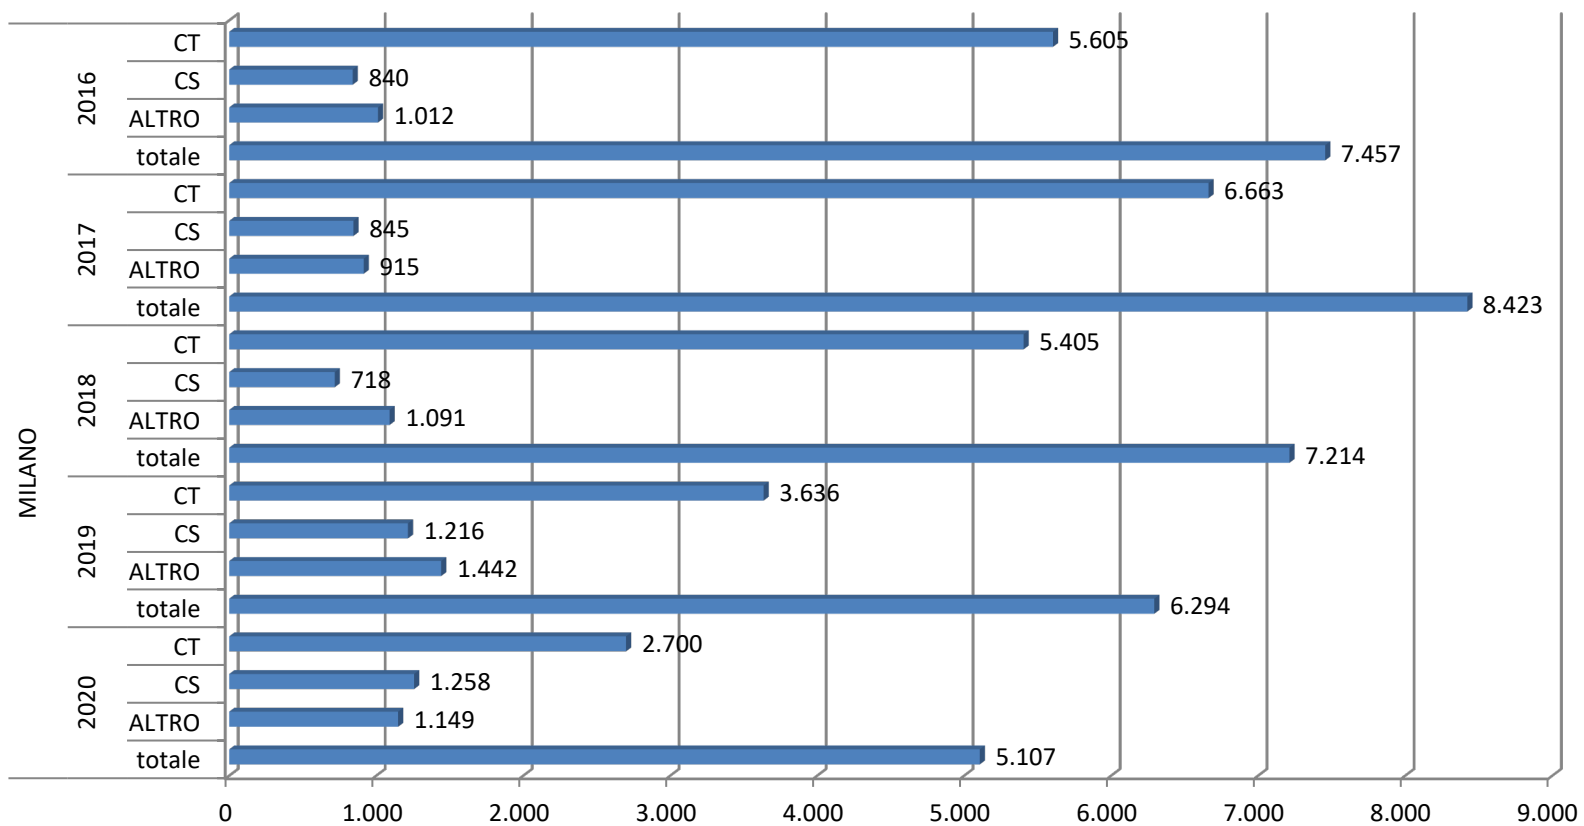

estrazione dei dati relativi al 2020 effettuata l'11 Gennaio 2021

Numero di CT e CS e totale affari degli ultimi cinque anni - L'Aquila

estrazione dei dati relativi al 2020 effettuata l'11 Gennaio 2021

Numero di CT e CS e totale affari degli ultimi cinque anni - Lecce

estrazione dei dati relativi al 2020 effettuata l'11 Gennaio 2021

Numero di CT e CS e totale affari degli ultimi cinque anni - Messina

estrazione dei dati relativi al 2020 effettuata l'11 Gennaio 2021

Numero di CT e CS e totale affari degli ultimi cinque anni - Milano