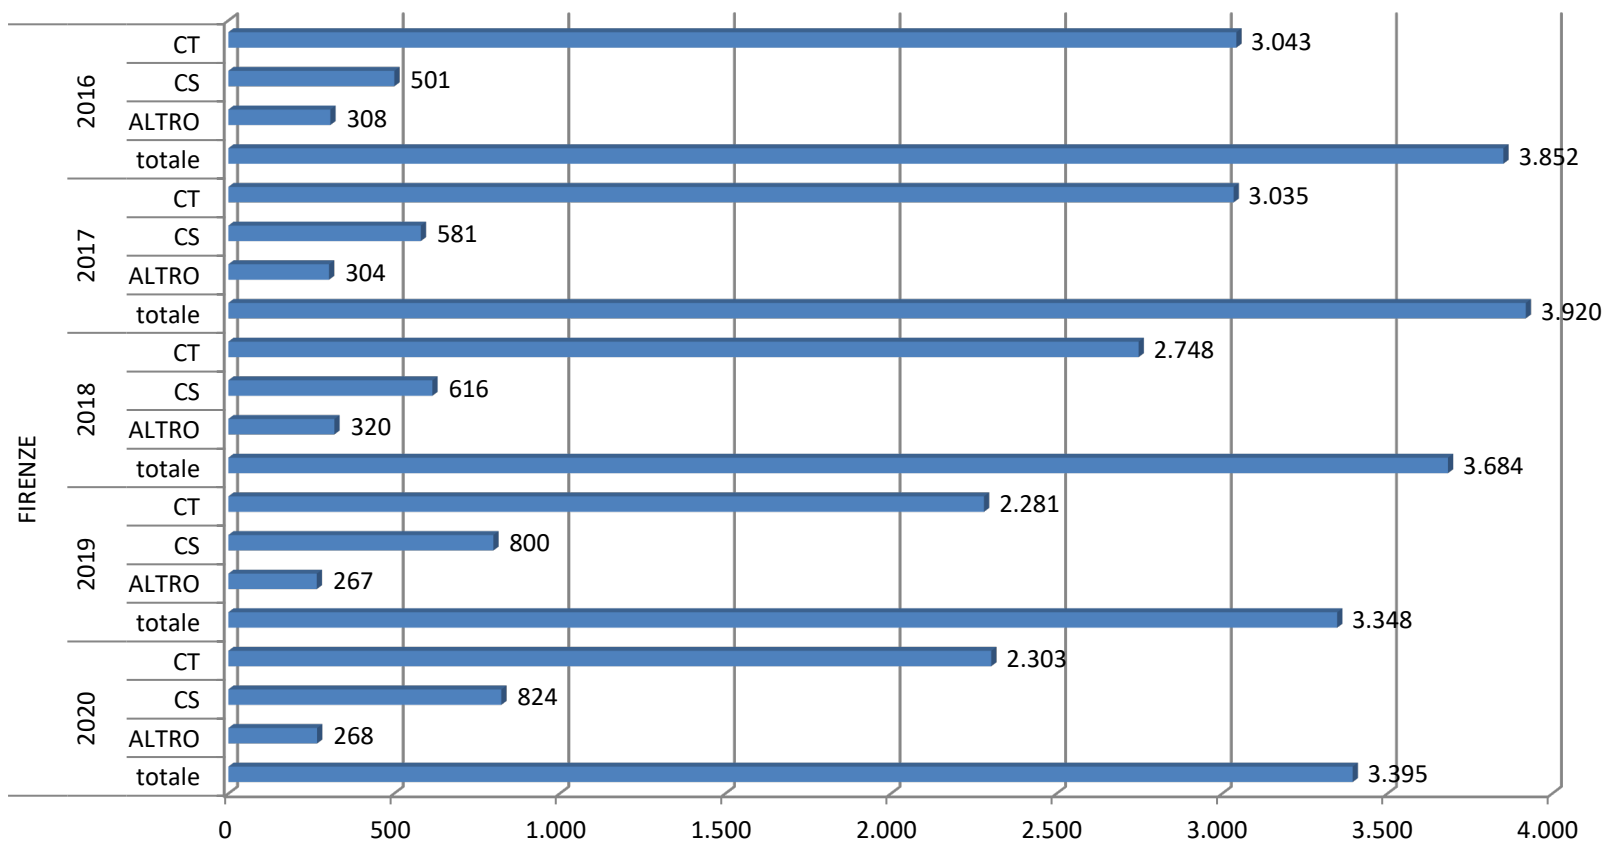

Numero di CT e CS e totale affari degli ultimi cinque anni - Firenze

estrazione dei dati relativi al 2020 effettuata l'11 Gennaio 2021