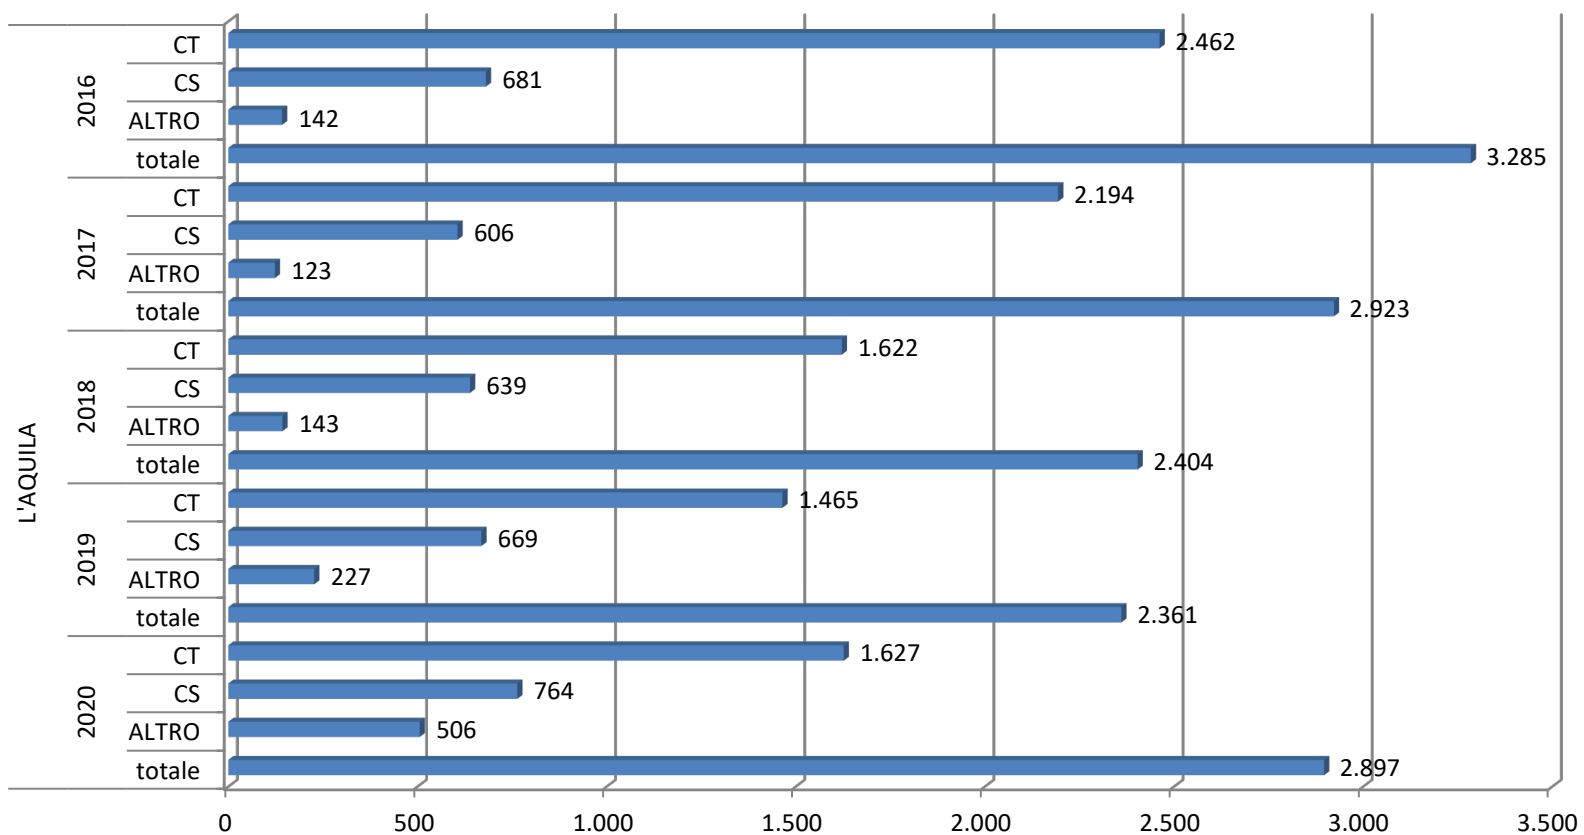

Numero di CT e CS e totale affari degli ultimi cinque anni - Firenze

estrazione dei dati relativi al 2020 effettuata l'11 Gennaio 2021

Numero di CT e CS e totale affari degli ultimi cinque anni - Genova

estrazione dei dati relativi al 2020 effettuata l'11 Gennaio 2021

Numero di CT e CS e totale affari degli ultimi cinque anni - L'Aquila

estrazione dei dati relativi al 2020 effettuata l'11 Gennaio 2021

Numero di CT e CS e totale affari degli ultimi cinque anni - Lecce