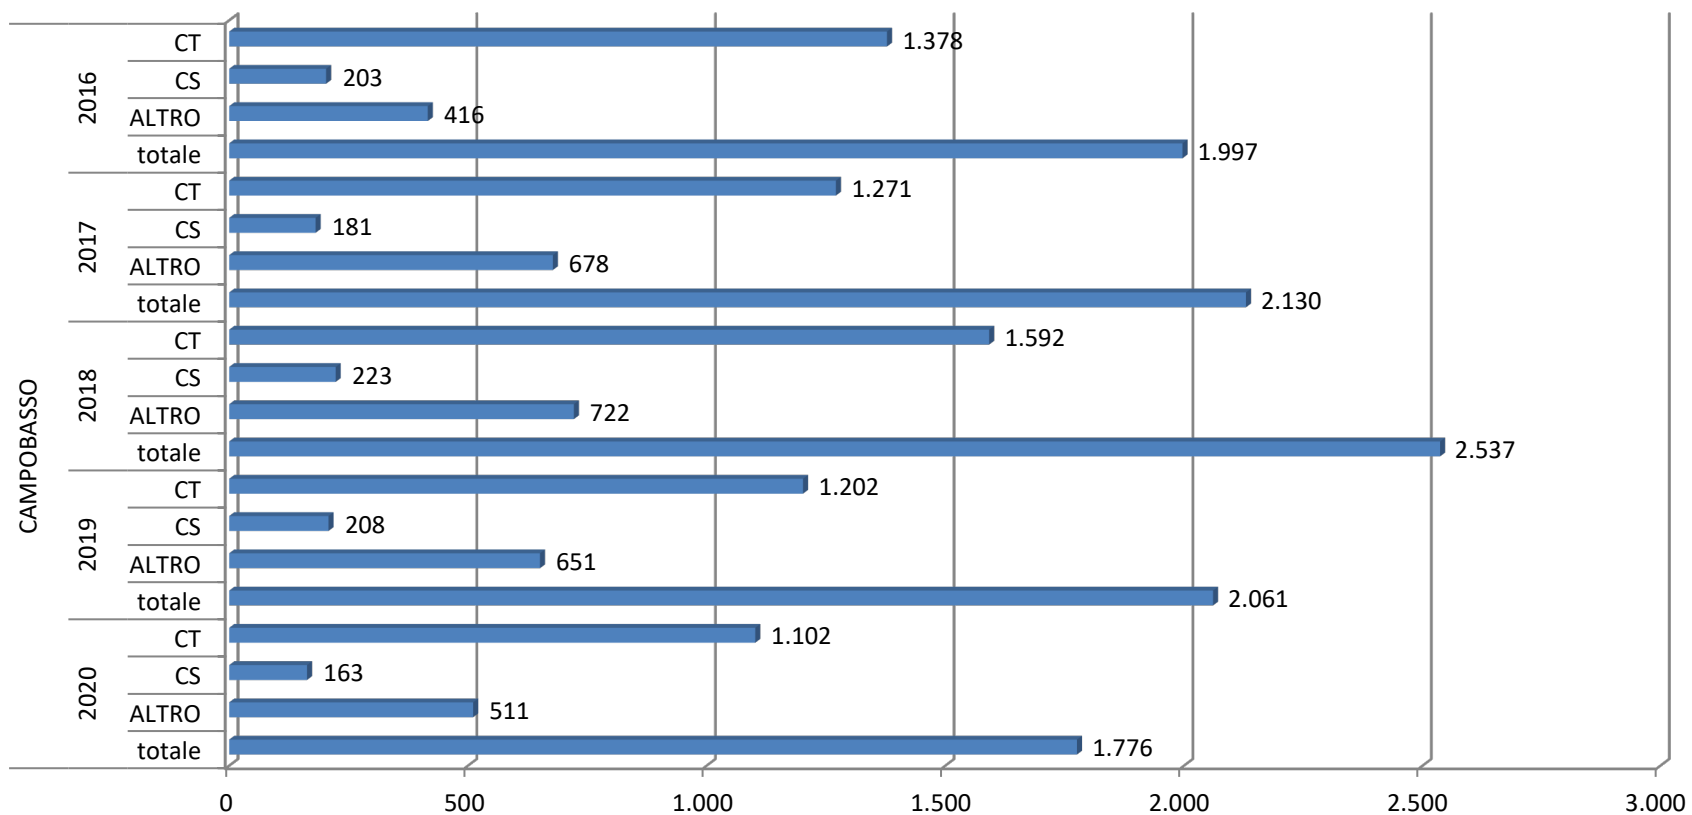

Numero di CT e CS e totale affari degli ultimi cinque anni - Campobasso

estrazione dei dati relativi al 2020 effettuata l'11 Gennaio 2021