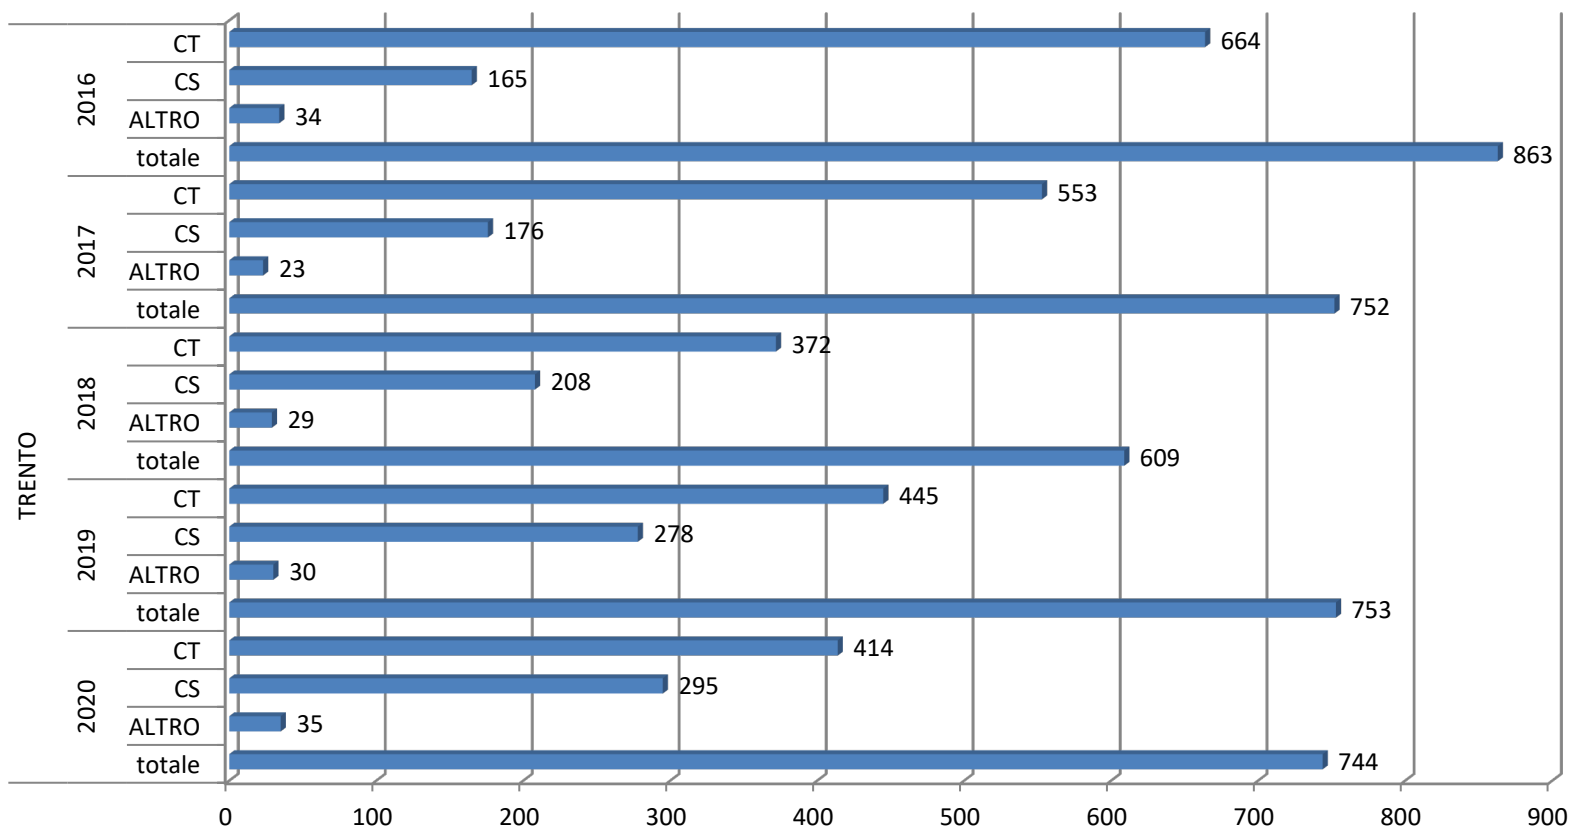

estrazione dei dati relativi al 2020 effettuata l'11 Gennaio 2021

Numero di CT e CS e totale affari degli ultimi cinque anni - Reggio Calabria

estrazione dei dati relativi al 2020 effettuata l'11 Gennaio 2021

Numero di CT e CS e totale affari degli ultimi cinque anni - Salerno

estrazione dei dati relativi al 2020 effettuata l'11 Gennaio 2021

Numero di CT e CS e totale affari degli ultimi cinque anni - Torino

estrazione dei dati relativi al 2020 effettuata l'11 Gennaio 2021

Numero di CT e CS e totale affari degli ultimi cinque anni - Trento

estrazione dei dati relativi al 2020 effettuata l'11 Gennaio 2021

Numero di CT e CS e totale affari degli ultimi cinque anni - Trieste

estrazione dei dati relativi al 2020 effettuata l'11 Gennaio 2021

Numero di CT e CS e totale affari degli ultimi cinque anni - Venezia

estrazione dei dati relativi al 2020 effettuata l'11 Gennaio 2021