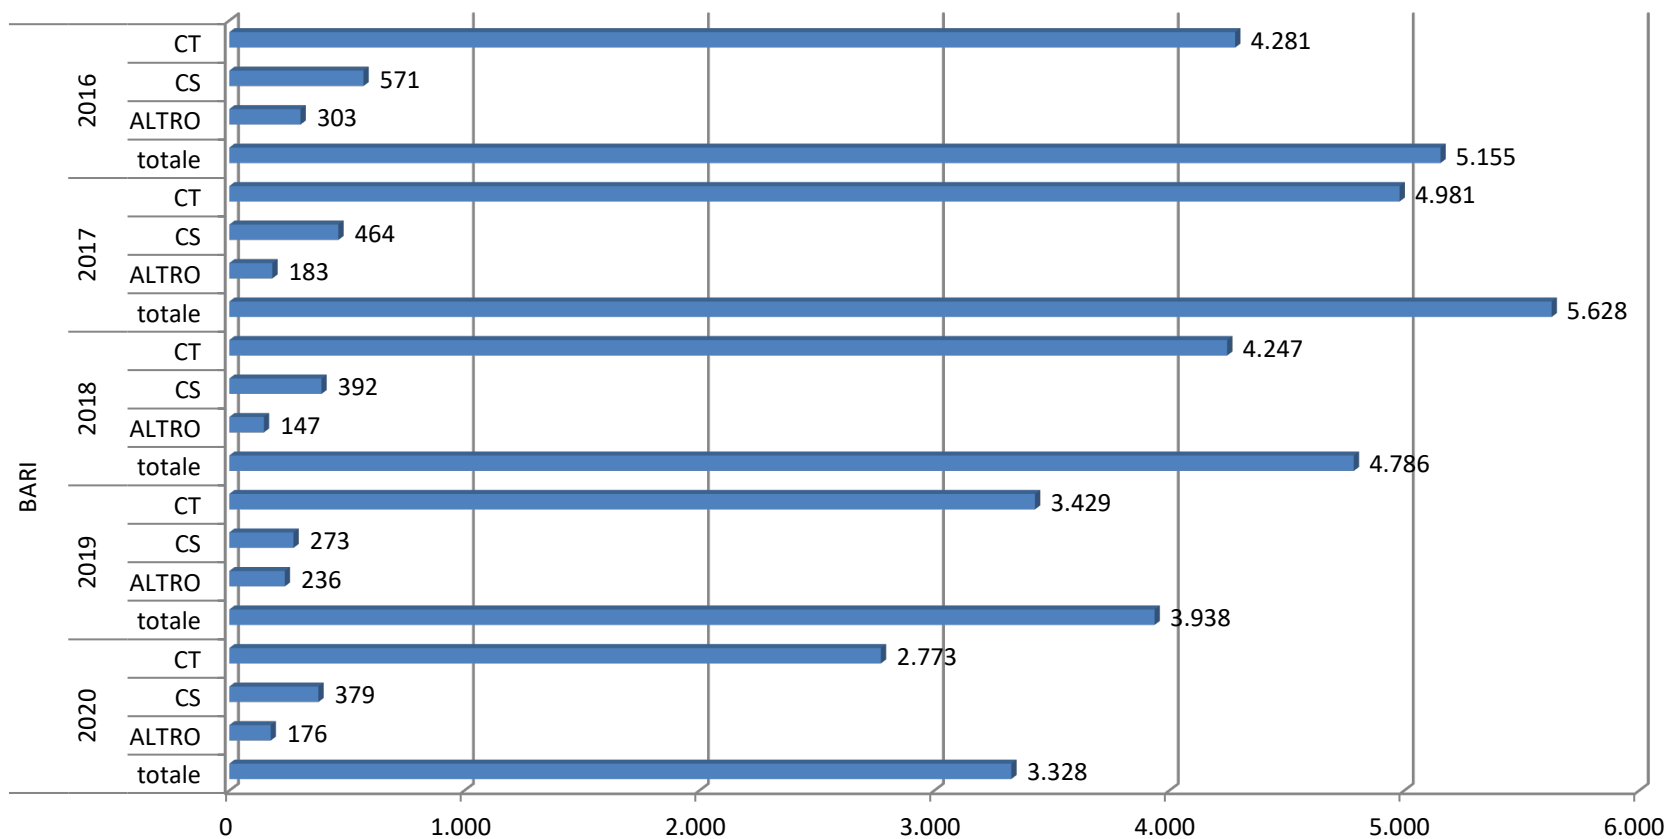

Numero di CT e CS e totale affari degli ultimi cinque anni - Roma

estrazione dei dati relativi al 2020 effettuata l'11 Gennaio 2021

Numero di CT e CS e totale affari degli ultimi cinque anni - Ancona

estrazione dei dati relativi al 2020 effettuata l'11 Gennaio 2021

Numero di CT e CS e totale affari degli ultimi cinque anni - Bari

estrazione dei dati relativi al 2020 effettuata l'11 Gennaio 2021

Numero di CT e CS e totale affari degli ultimi cinque anni - Bologna

estrazione dei dati relativi al 2020 effettuata l'11 Gennaio 2021

Numero di CT e CS e totale affari degli ultimi cinque anni - Salerno

estrazione dei dati relativi al 2020 effettuata l'11 Gennaio 2021

Numero di CT e CS e totale affari degli ultimi cinque anni - Torino