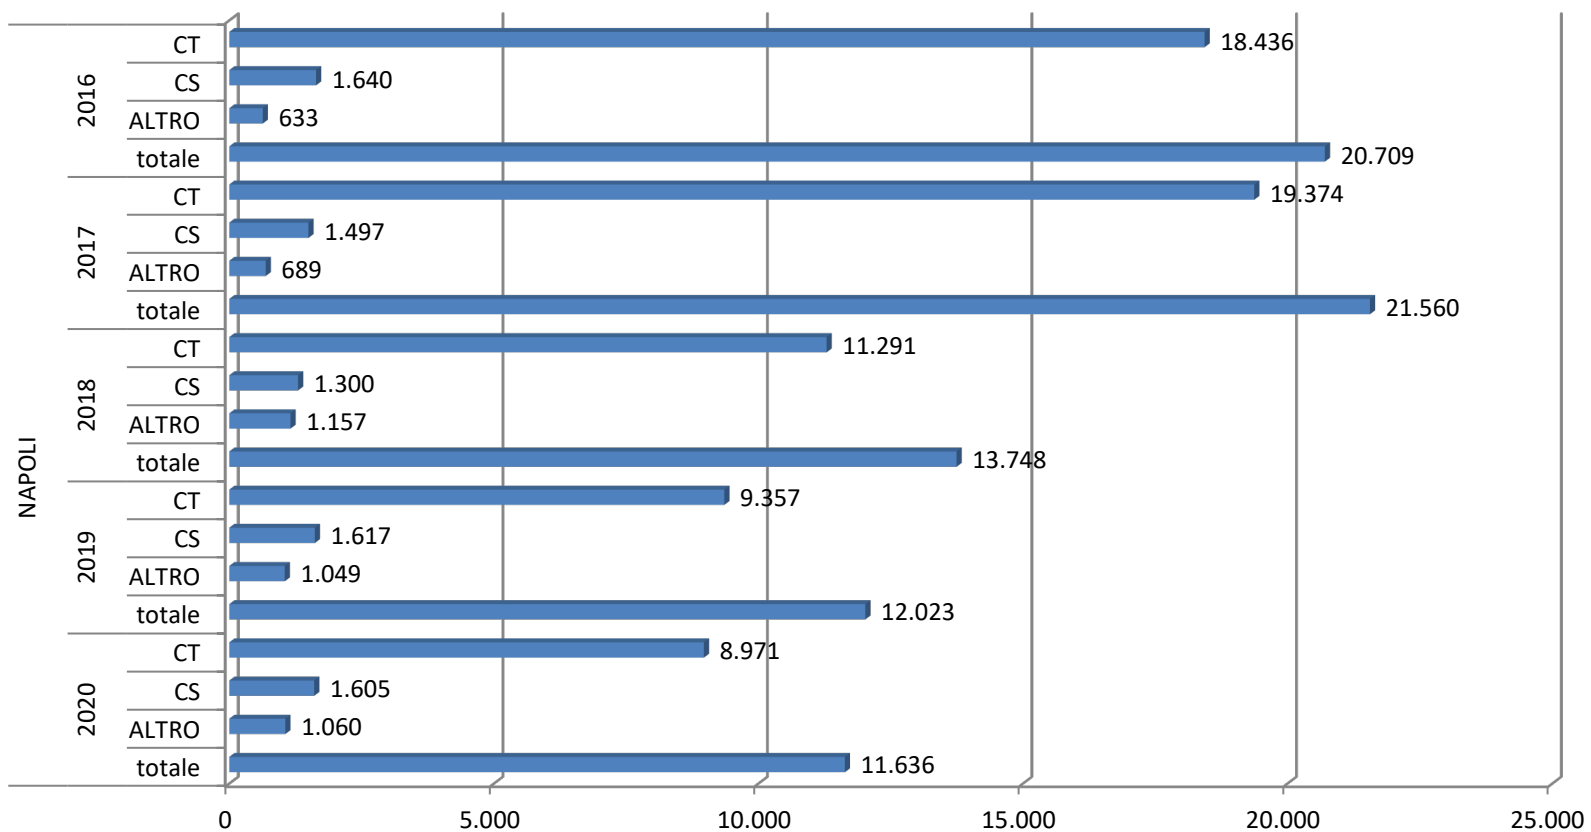

estrazione dei dati relativi al 2020 effettuata l'11 Gennaio 2021

Numero di CT e CS e totale affari degli ultimi cinque anni - L'Aquila

estrazione dei dati relativi al 2020 effettuata l'11 Gennaio 2021

Numero di CT e CS e totale affari degli ultimi cinque anni - Lecce

estrazione dei dati relativi al 2020 effettuata l'11 Gennaio 2021

Numero di CT e CS e totale affari degli ultimi cinque anni - Messina

estrazione dei dati relativi al 2020 effettuata l'11 Gennaio 2021

Numero di CT e CS e totale affari degli ultimi cinque anni - Milano

estrazione dei dati relativi al 2020 effettuata l'11 Gennaio 2021

Numero di CT e CS e totale affari degli ultimi cinque anni - Napoli

estrazione dei dati relativi al 2020 effettuata l'11 Gennaio 2021

Numero di CT e CS e totale affari degli ultimi cinque anni - Palermo