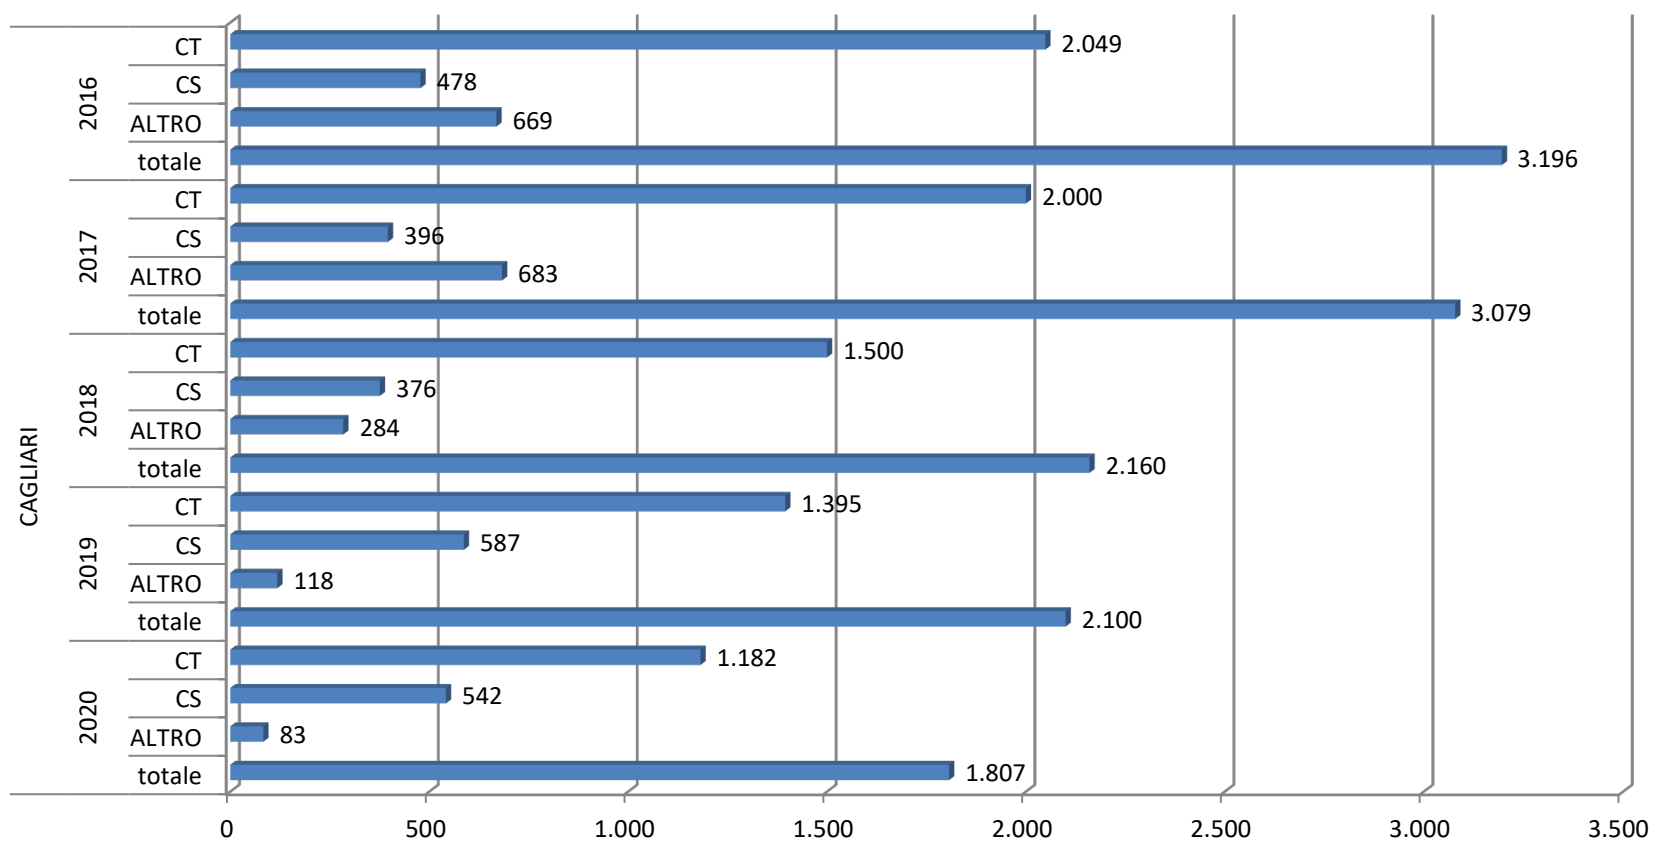

Numero di CT e CS e totale affari degli ultimi cinque anni - Roma

estrazione dei dati relativi al 2020 effettuata l'11 Gennaio 2021

Numero di CT e CS e totale affari degli ultimi cinque anni - Ancona

estrazione dei dati relativi al 2020 effettuata l'11 Gennaio 2021

Numero di CT e CS e totale affari degli ultimi cinque anni - Bari

estrazione dei dati relativi al 2020 effettuata l'11 Gennaio 2021

Numero di CT e CS e totale affari degli ultimi cinque anni - Bologna

estrazione dei dati relativi al 2020 effettuata l'11 Gennaio 2021

Numero di CT e CS e totale affari degli ultimi cinque anni - Brescia

estrazione dei dati relativi al 2020 effettuata l'11 Gennaio 2021

Numero di CT e CS e totale affari degli ultimi cinque anni - Cagliari