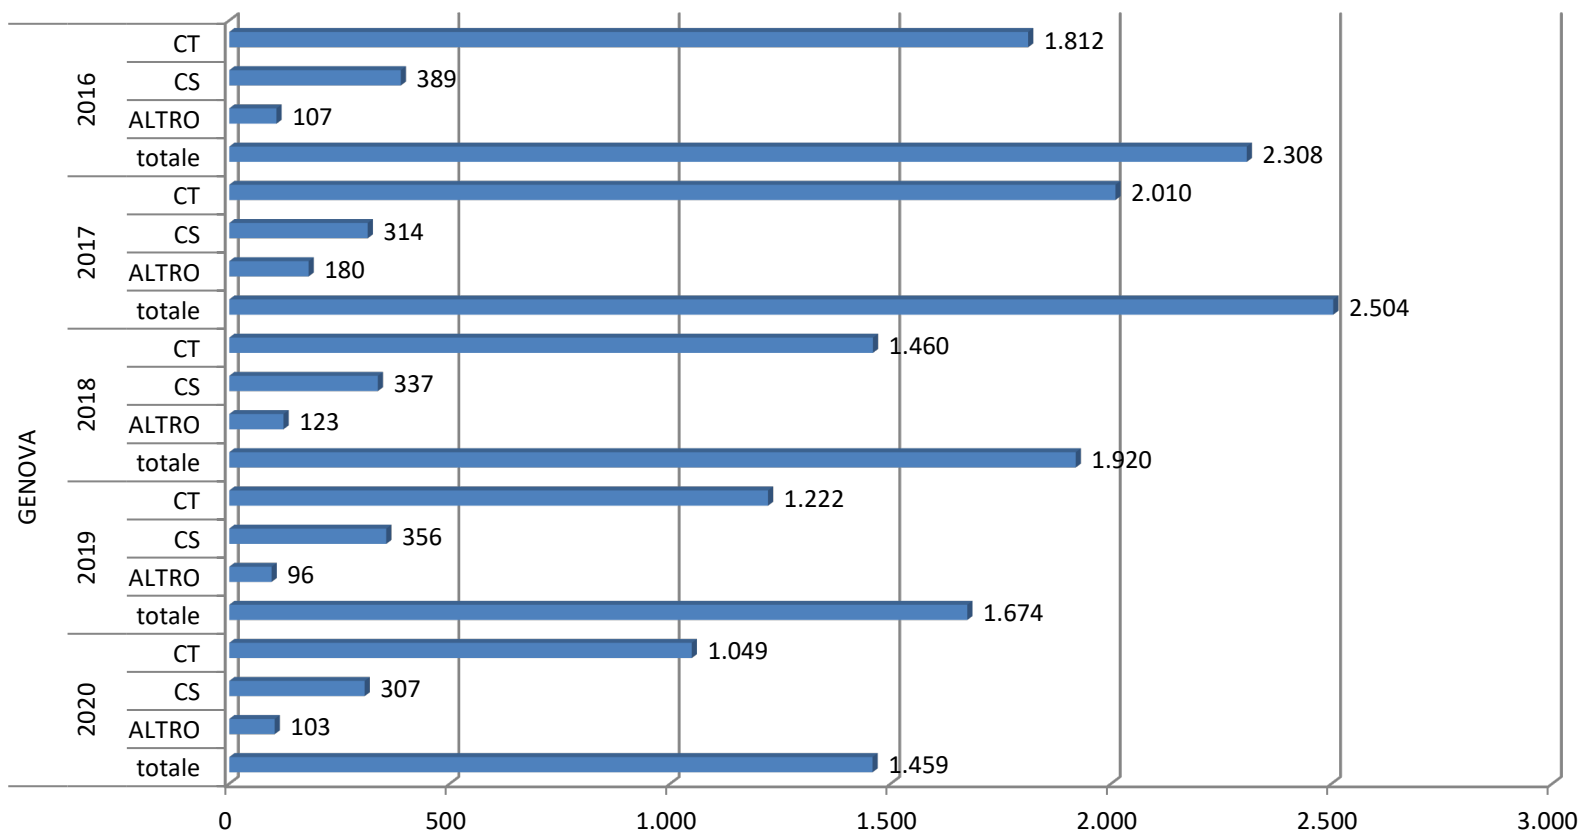

Numero di CT e CS e totale affari degli ultimi cinque anni - Campobasso

estrazione dei dati relativi al 2020 effettuata l'11 Gennaio 2021

Numero di CT e CS e totale affari degli ultimi cinque anni - Catania

estrazione dei dati relativi al 2020 effettuata l'11 Gennaio 2021

Numero di CT e CS e totale affari degli ultimi cinque anni - Catanzaro

estrazione dei dati relativi al 2020 effettuata l'11 Gennaio 2021

Numero di CT e CS e totale affari degli ultimi cinque anni - Firenze

estrazione dei dati relativi al 2020 effettuata l'11 Gennaio 2021

Numero di CT e CS e totale affari degli ultimi cinque anni - Genova

estrazione dei dati relativi al 2020 effettuata l'11 Gennaio 2021

Numero di CT e CS e totale affari degli ultimi cinque anni - L'Aquila

estrazione dei dati relativi al 2020 effettuata l'11 Gennaio 2021

Numero di CT e CS e totale affari degli ultimi cinque anni - Lecce