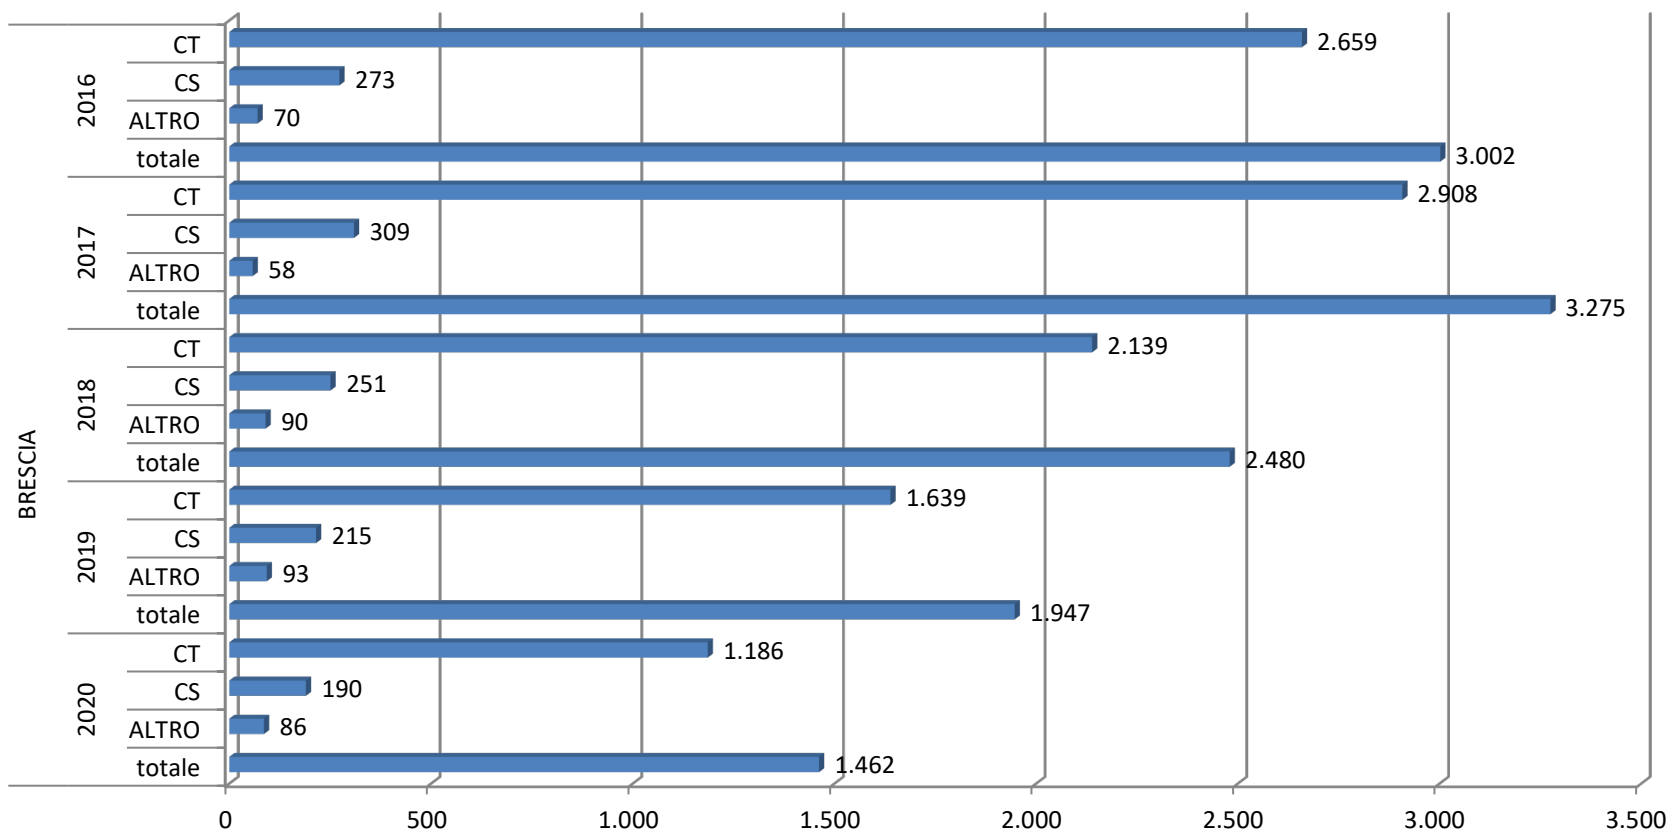

Numero di CT e CS e totale affari degli ultimi cinque anni - Roma

estrazione dei dati relativi al 2020 effettuata l'11 Gennaio 2021

Numero di CT e CS e totale affari degli ultimi cinque anni - Ancona

estrazione dei dati relativi al 2020 effettuata l'11 Gennaio 2021

Numero di CT e CS e totale affari degli ultimi cinque anni - Bari

estrazione dei dati relativi al 2020 effettuata l'11 Gennaio 2021

Numero di CT e CS e totale affari degli ultimi cinque anni - Bologna

estrazione dei dati relativi al 2020 effettuata l'11 Gennaio 2021

Numero di CT e CS e totale affari degli ultimi cinque anni - Brescia

estrazione dei dati relativi al 2020 effettuata l'11 Gennaio 2021

Numero di CT e CS e totale affari degli ultimi cinque anni - Cagliari