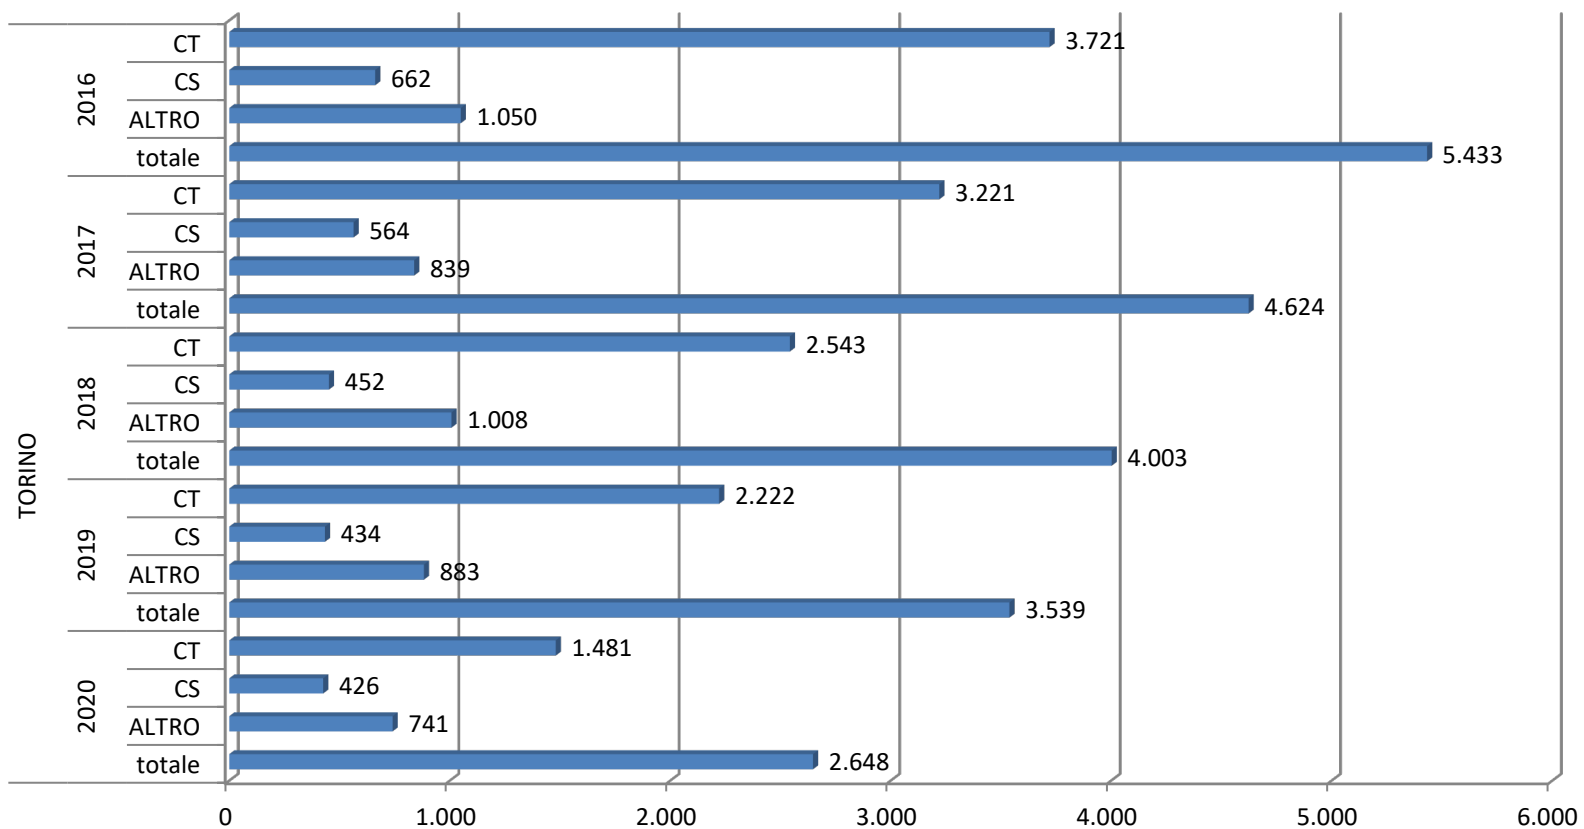

estrazione dei dati relativi al 2020 effettuata l'11 Gennaio 2021

Numero di CT e CS e totale affari degli ultimi cinque anni - Perugia

estrazione dei dati relativi al 2020 effettuata l'11 Gennaio 2021

Numero di CT e CS e totale affari degli ultimi cinque anni - Potenza

estrazione dei dati relativi al 2020 effettuata l'11 Gennaio 2021

Numero di CT e CS e totale affari degli ultimi cinque anni - Reggio Calabria

estrazione dei dati relativi al 2020 effettuata l'11 Gennaio 2021

Numero di CT e CS e totale affari degli ultimi cinque anni - Salerno

estrazione dei dati relativi al 2020 effettuata l'11 Gennaio 2021

Numero di CT e CS e totale affari degli ultimi cinque anni - Torino