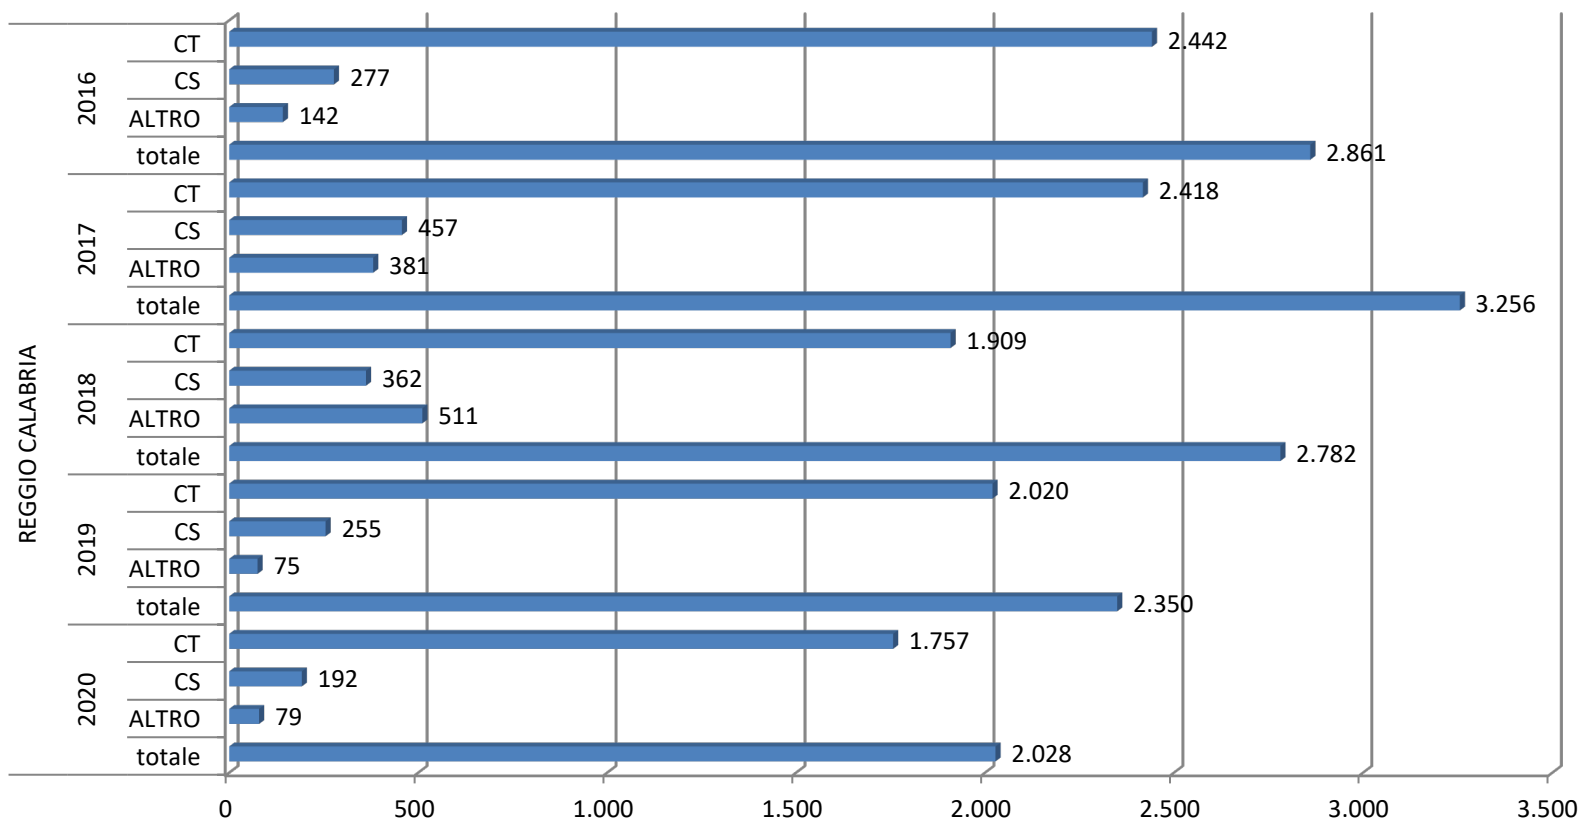

estrazione dei dati relativi al 2020 effettuata l'11 Gennaio 2021

Numero di CT e CS e totale affari degli ultimi cinque anni - Napoli

estrazione dei dati relativi al 2020 effettuata l'11 Gennaio 2021

Numero di CT e CS e totale affari degli ultimi cinque anni - Palermo

estrazione dei dati relativi al 2020 effettuata l'11 Gennaio 2021

Numero di CT e CS e totale affari degli ultimi cinque anni - Perugia

estrazione dei dati relativi al 2020 effettuata l'11 Gennaio 2021

Numero di CT e CS e totale affari degli ultimi cinque anni - Potenza

estrazione dei dati relativi al 2020 effettuata l'11 Gennaio 2021

Numero di CT e CS e totale affari degli ultimi cinque anni - Reggio Calabria

estrazione dei dati relativi al 2020 effettuata l'11 Gennaio 2021

Numero di CT e CS e totale affari degli ultimi cinque anni - Salerno

estrazione dei dati relativi al 2020 effettuata l'11 Gennaio 2021

Numero di CT e CS e totale affari degli ultimi cinque anni - Torino