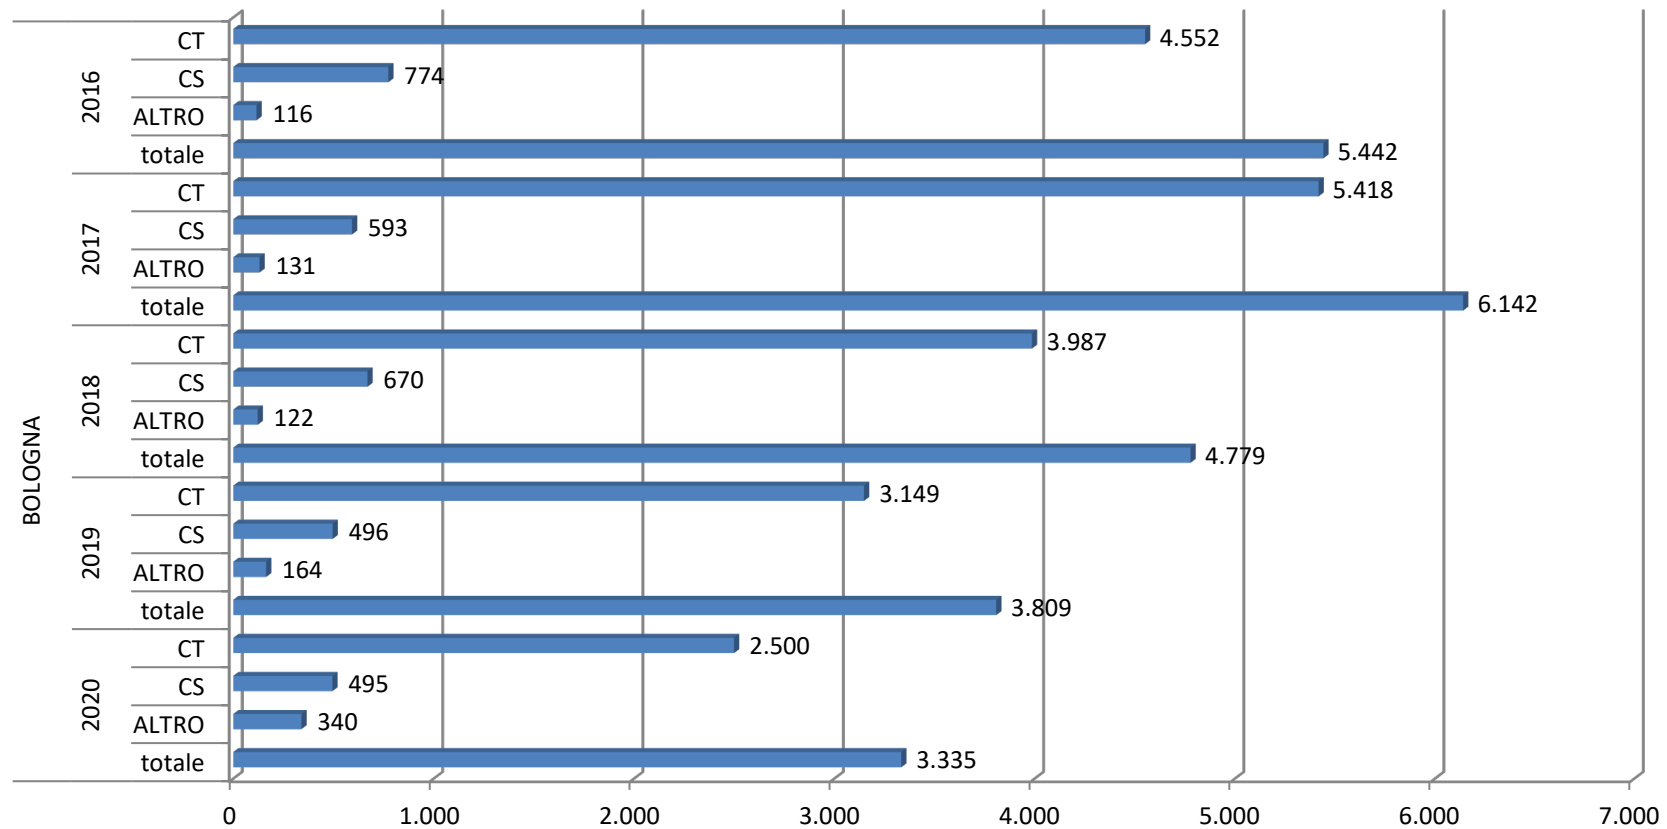

Numero di CT e CS e totale affari degli ultimi cinque anni - Roma

estrazione dei dati relativi al 2020 effettuata l'11 Gennaio 2021

Numero di CT e CS e totale affari degli ultimi cinque anni - Ancona

estrazione dei dati relativi al 2020 effettuata l'11 Gennaio 2021

Numero di CT e CS e totale affari degli ultimi cinque anni - Bari

estrazione dei dati relativi al 2020 effettuata l'11 Gennaio 2021

Numero di CT e CS e totale affari degli ultimi cinque anni - Bologna

estrazione dei dati relativi al 2020 effettuata l'11 Gennaio 2021

Numero di CT e CS e totale affari degli ultimi cinque anni - Salerno

estrazione dei dati relativi al 2020 effettuata l'11 Gennaio 2021

Numero di CT e CS e totale affari degli ultimi cinque anni - Torino