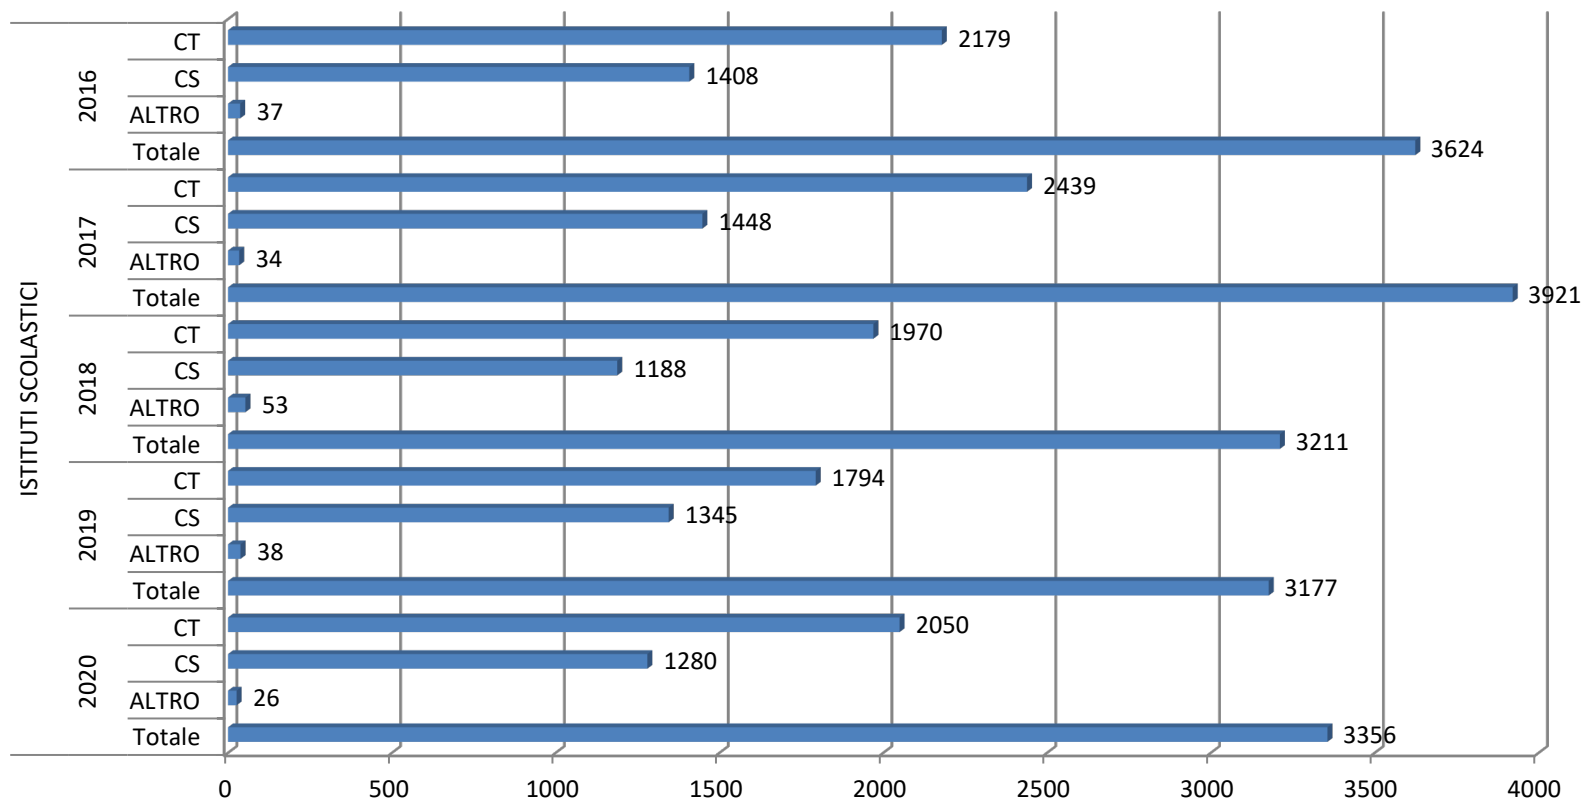

Numero di CT e CS e totale affari degli ultimi cinque anni - Giustizia

estrazione dei dati relativi al 2020 effettuata l'11 Gennaio 2021

Numero di CT e CS e totale affari degli ultimi cinque anni - Industria Lavori Pubblici

estrazione dei dati relativi al 2020 effettuata l'11 Gennaio 2021

Numero di CT e CS e totale affari degli ultimi cinque anni - Infrastrutture Trasporti

estrazione dei dati relativi al 2020 effettuata l'11 Gennaio 2021

Numero di CT e CS e totale affari degli ultimi cinque anni - Interno

estrazione dei dati relativi al 2020 effettuata l'11 Gennaio 2021

Numero di CT e CS e totale affari degli ultimi cinque anni - Istituti Scolastici

estrazione dei dati relativi al 2020 effettuata l'11 Gennaio 2021

Numero di CT e CS e totale affari degli ultimi cinque anni - Istruzione Università Ricerca

estrazione dei dati relativi al 2020 effettuata l'11 Gennaio 2021