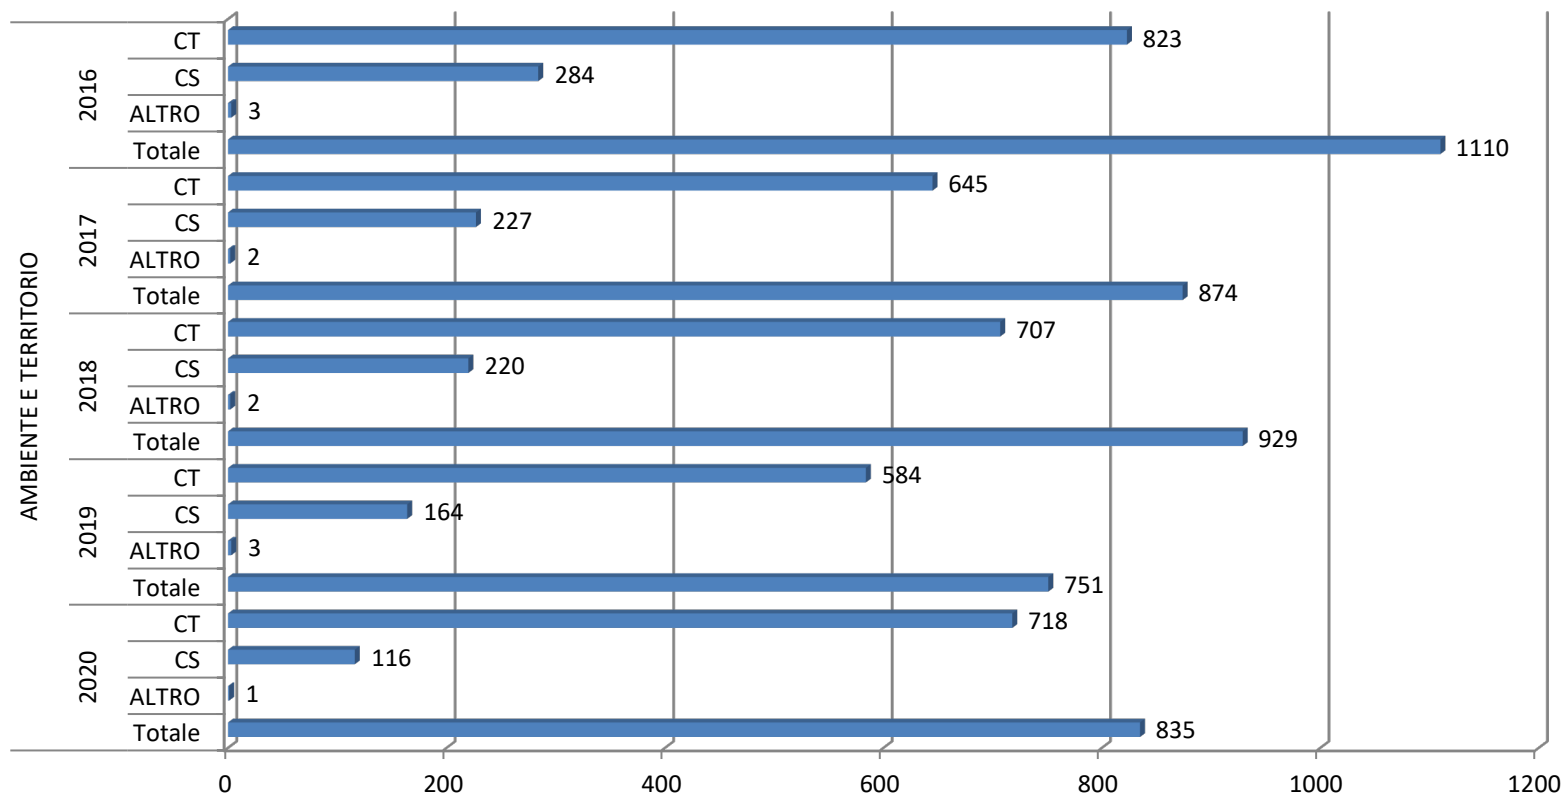

Numero di CT e CS e totale affari degli ultimi cinque anni - Ambiente e Territorio

estrazione dei dati relativi al 2020 effettuata l'11 Gennaio 2021