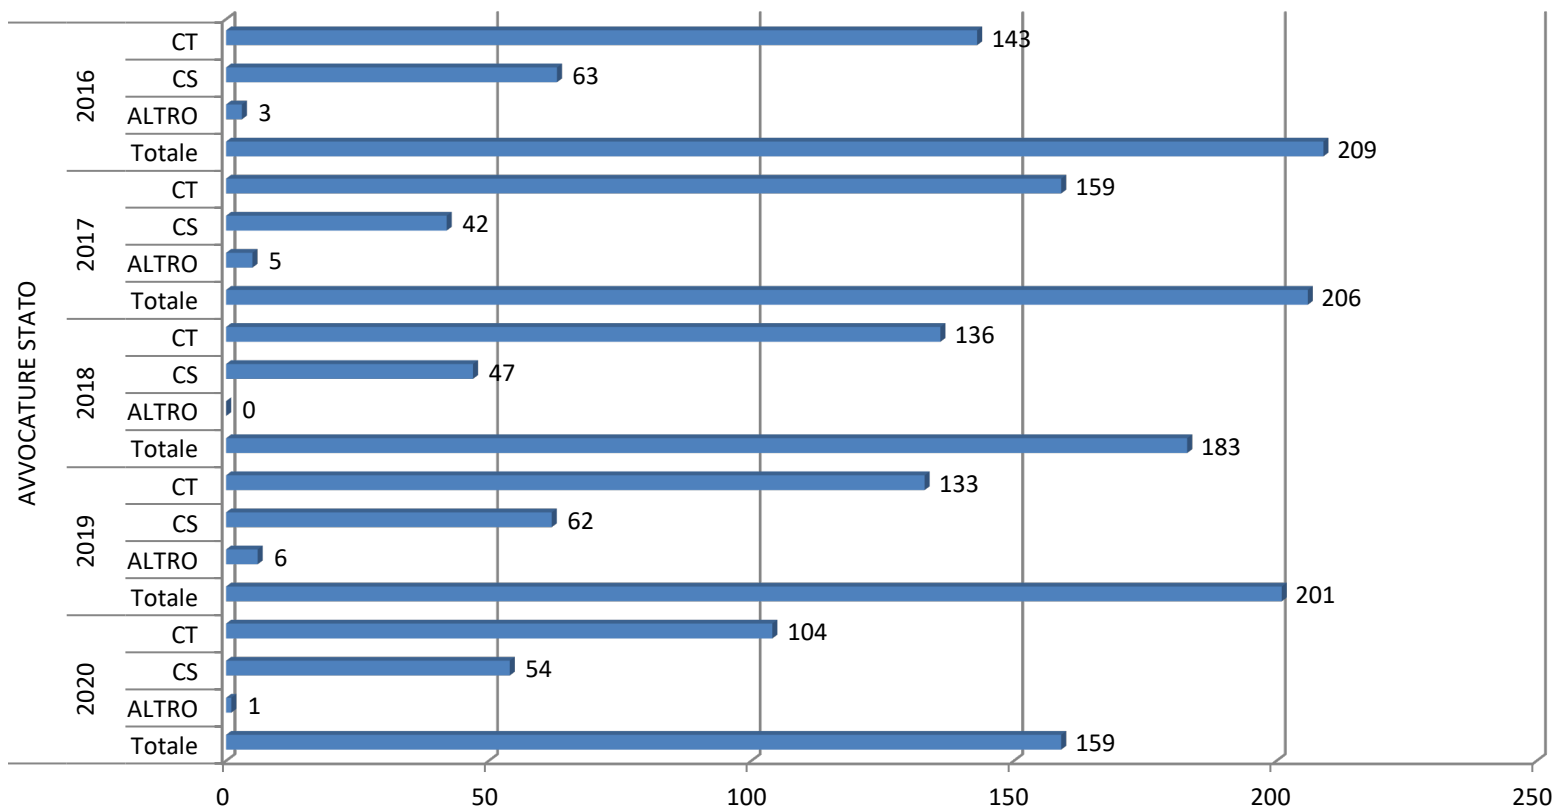

Numero di CT e CS e totale affari degli ultimi cinque anni - Avvocature Stato

estrazione dei dati relativi al 2020 effettuata l'11 Gennaio 2021