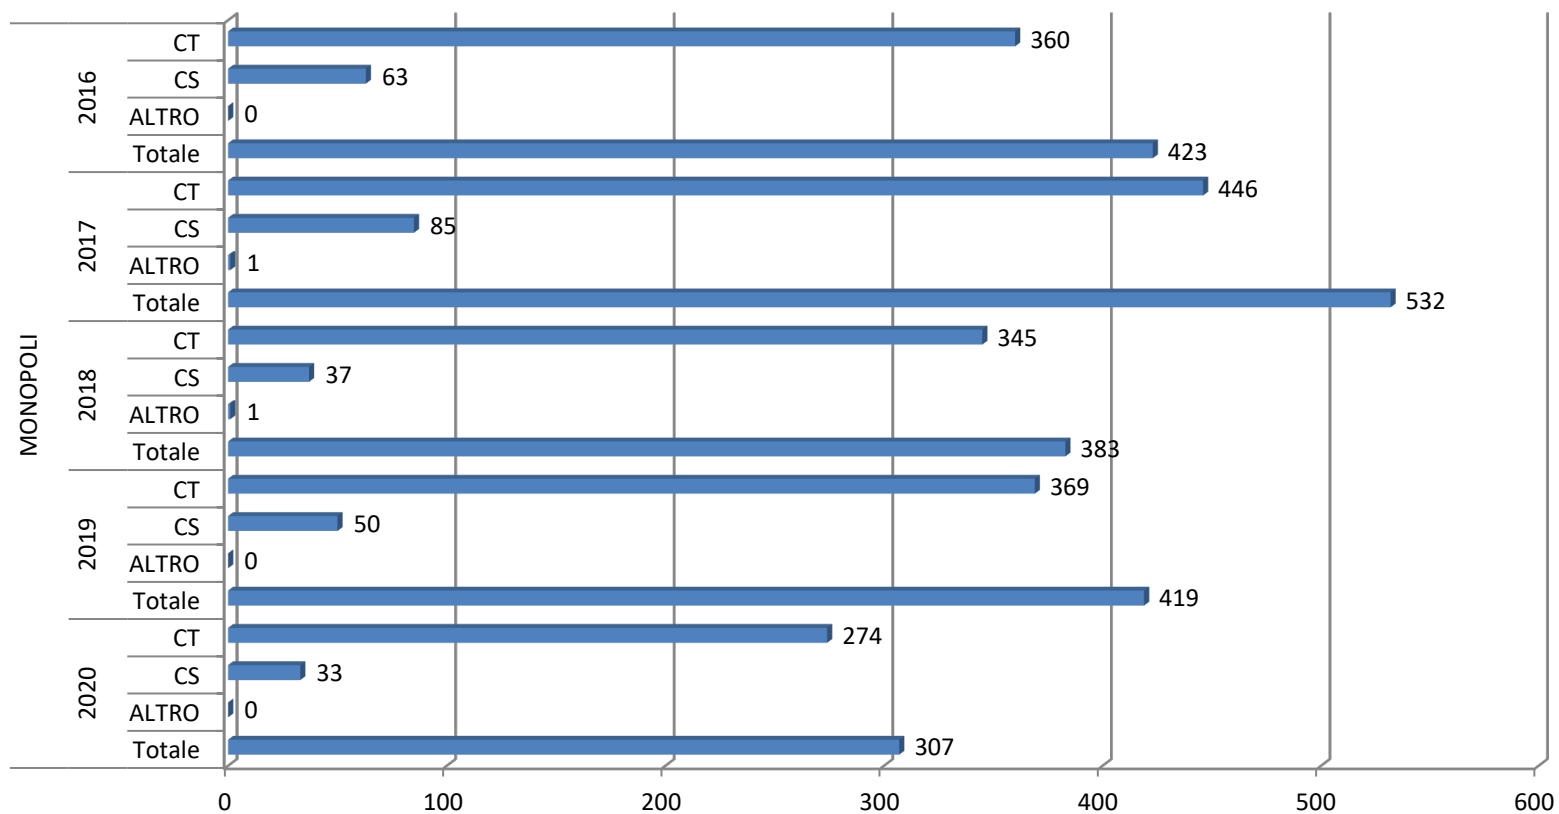

Numero di CT e CS e totale affari degli ultimi cinque anni - Monopoli

estrazione dei dati relativi al 2020 effettuata l'11 Gennaio 2021