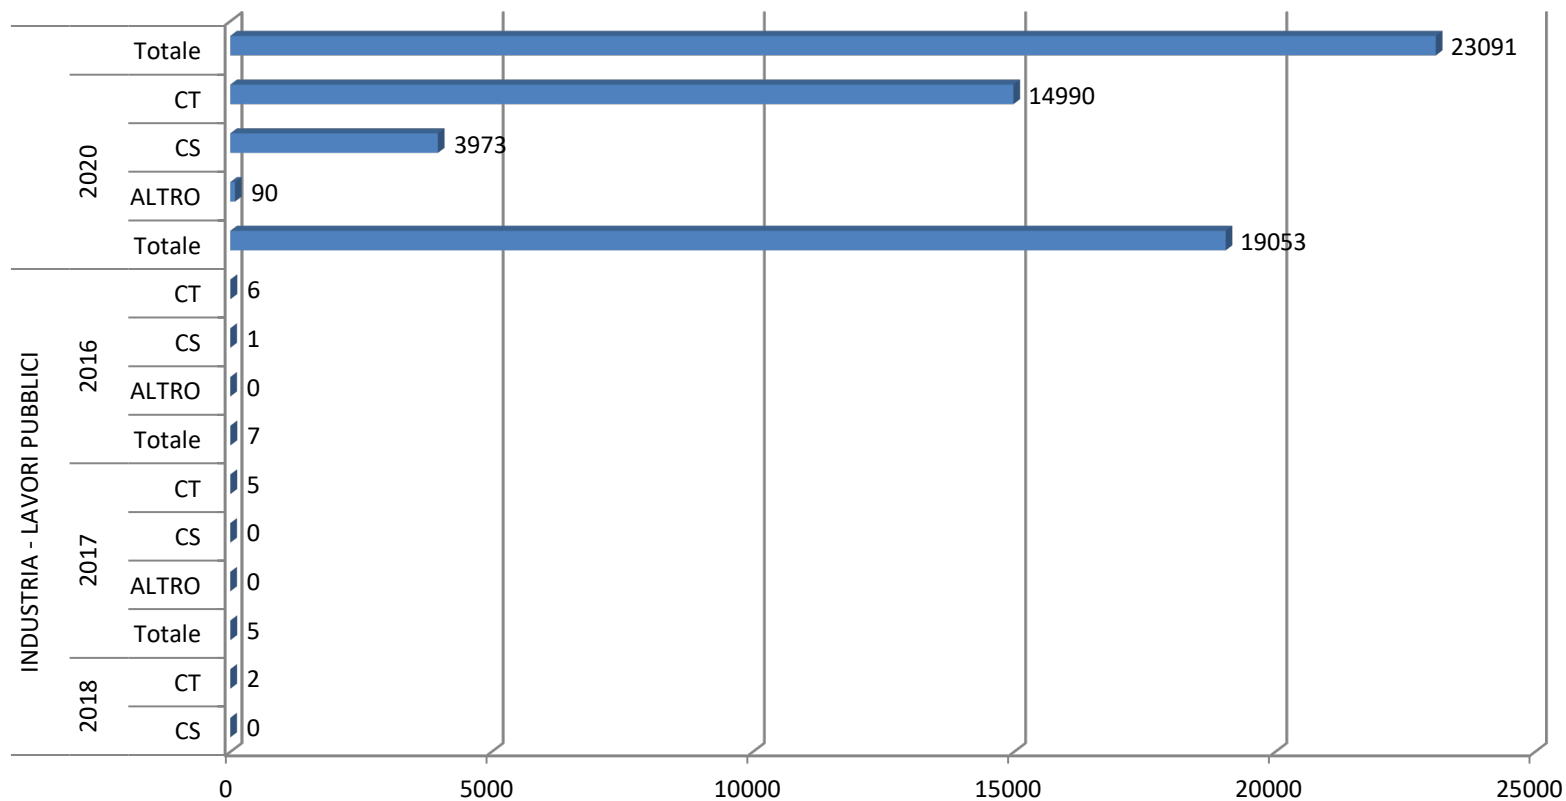

Numero di CT e CS e totale affari degli ultimi cinque anni - Interno

estrazione dei dati relativi al 2020 effettuata l'11 Gennaio 2021

Numero di CT e CS e totale affari degli ultimi cinque anni - Istituti Scolastici

estrazione dei dati relativi al 2020 effettuata l'11 Gennaio 2021

Numero di CT e CS e totale affari degli ultimi cinque anni - Istruzione Università Ricerca

estrazione dei dati relativi al 2020 effettuata l'11 Gennaio 2021

Numero di CT e CS e totale affari degli ultimi cinque anni - Lavoro Salute Politiche sociali

estrazione dei dati relativi al 2020 effettuata l'11 Gennaio 2021

Numero di CT e CS e totale affari degli ultimi cinque anni - Lavoro e Politiche sociali