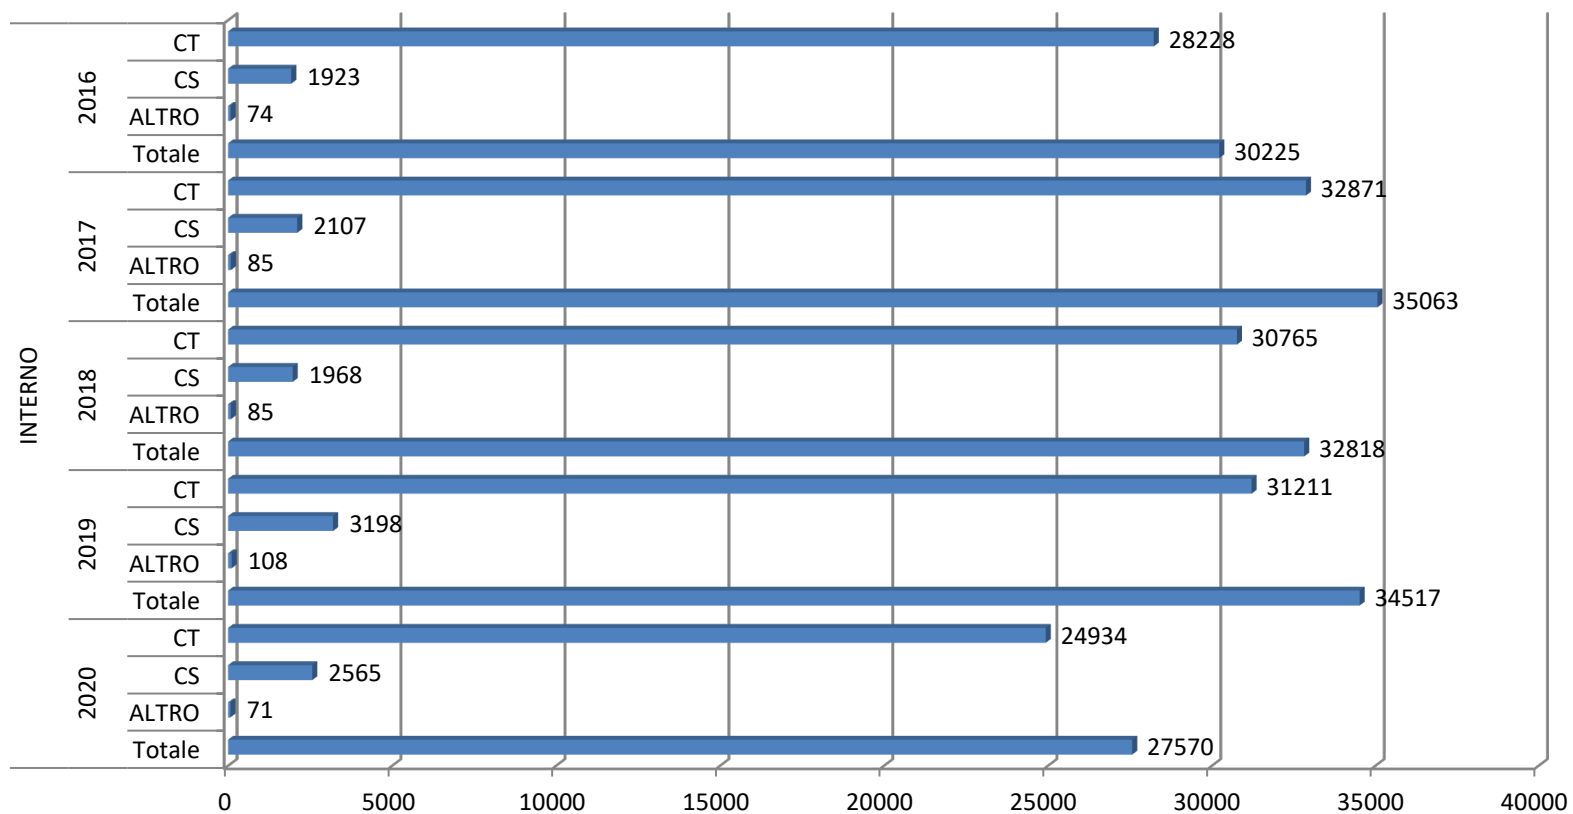

Numero di CT e CS e totale affari degli ultimi cinque anni - Interno

estrazione dei dati relativi al 2020 effettuata l'11 Gennaio 2021