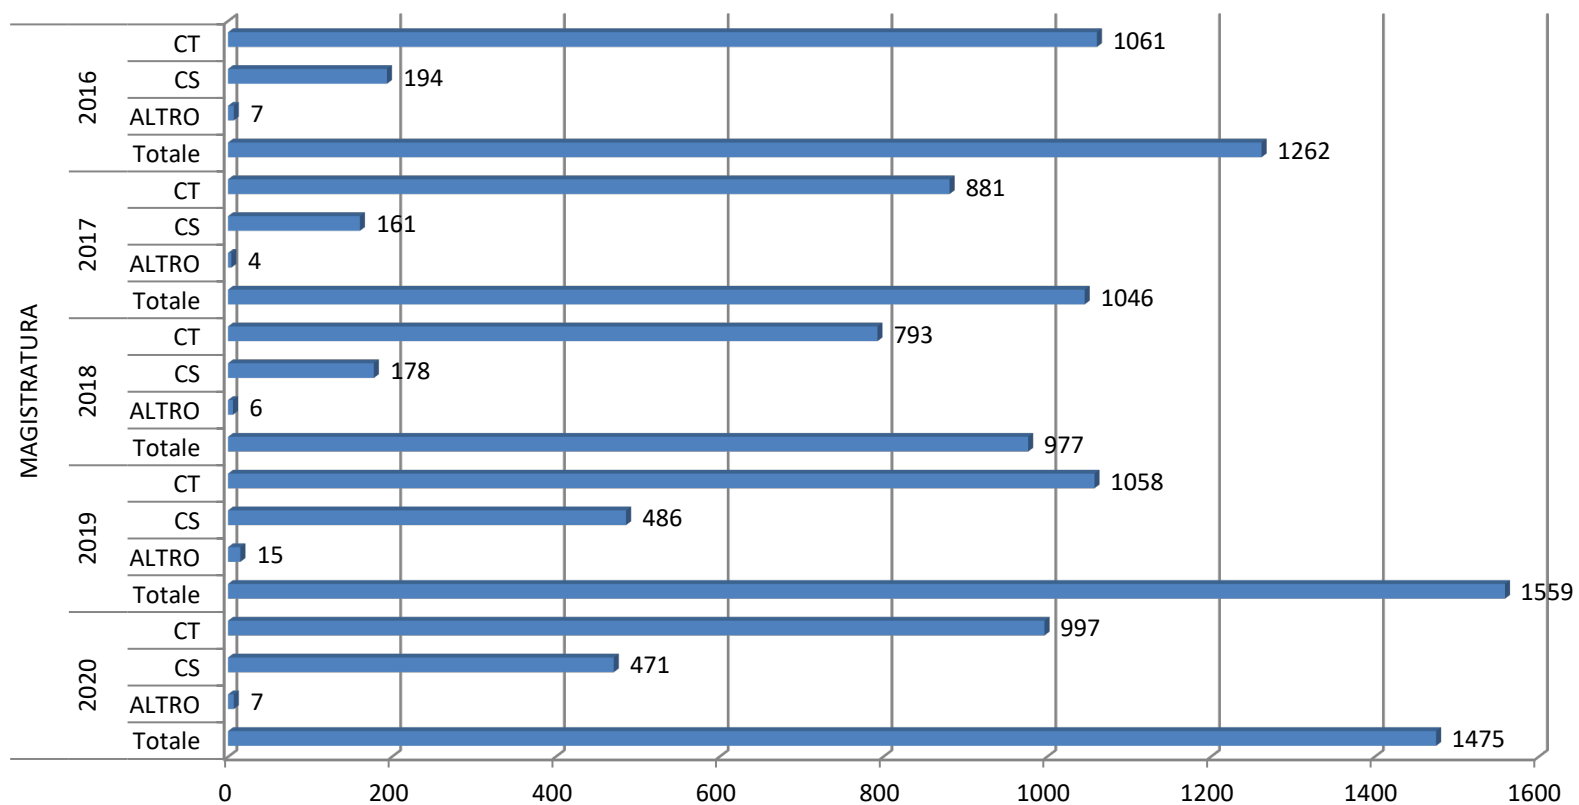

estrazione dei dati relativi al 2020 effettuata l'11 Gennaio 2021

Numero di CT e CS e totale affari degli ultimi cinque anni - Istruzione Università Ricerca

estrazione dei dati relativi al 2020 effettuata l'11 Gennaio 2021

Numero di CT e CS e totale affari degli ultimi cinque anni - Lavoro Salute Politiche sociali

estrazione dei dati relativi al 2020 effettuata l'11 Gennaio 2021

Numero di CT e CS e totale affari degli ultimi cinque anni - Lavoro e Politiche sociali

estrazione dei dati relativi al 2020 effettuata l'11 Gennaio 2021

Numero di CT e CS e totale affari degli ultimi cinque anni - Magistratura

estrazione dei dati relativi al 2020 effettuata l'11 Gennaio 2021