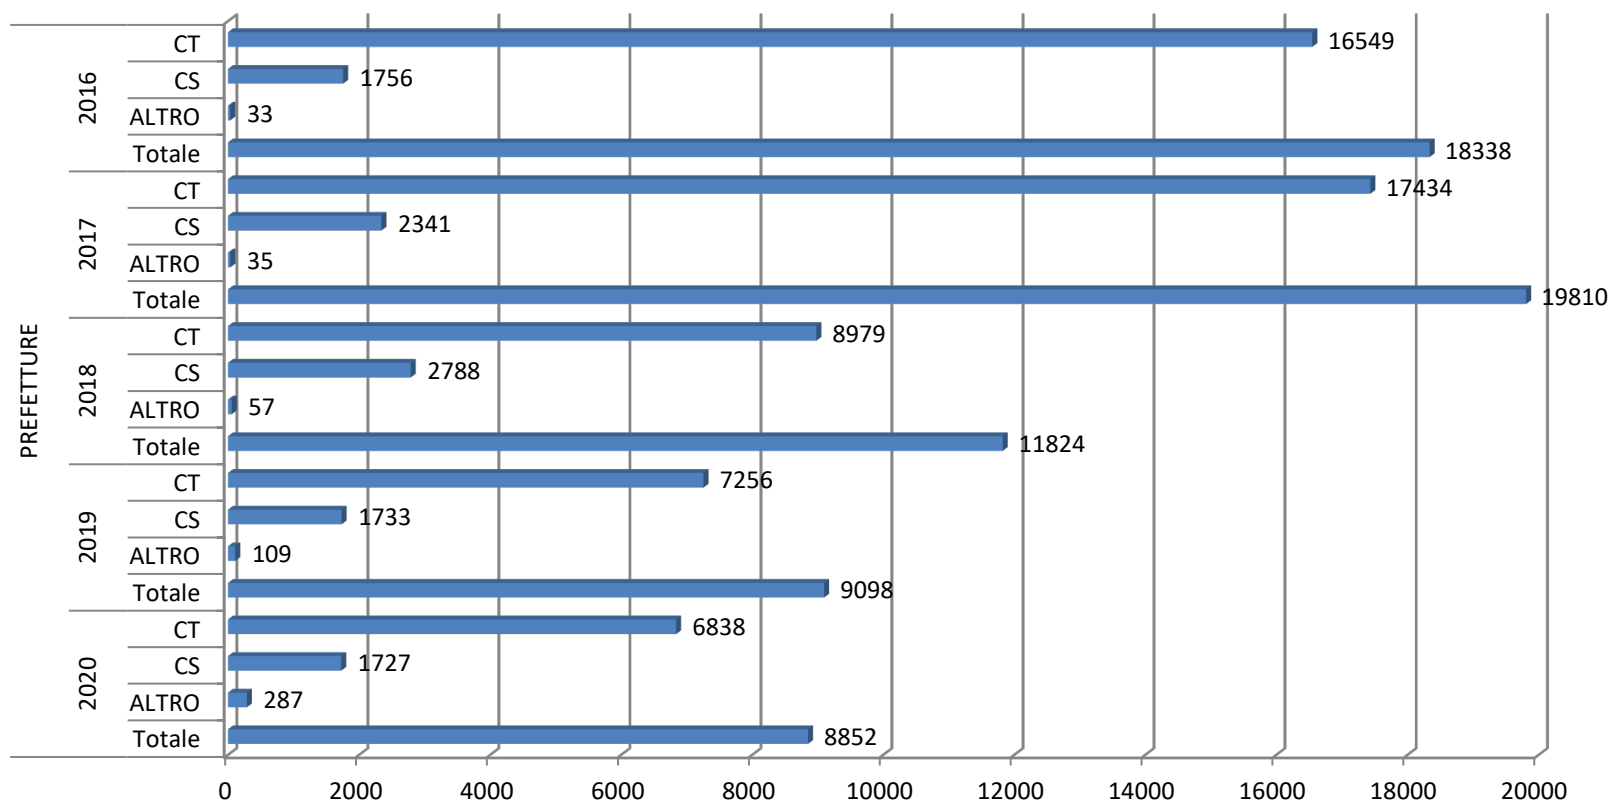

Numero di CT e CS e totale affari degli ultimi cinque anni - Monopoli

estrazione dei dati relativi al 2020 effettuata l'11 Gennaio 2021

Numero di CT e CS e totale affari degli ultimi cinque anni - Organi Costituzionali

estrazione dei dati relativi al 2020 effettuata l'11 Gennaio 2021

Numero di CT e CS e totale affari degli ultimi cinque anni - PCM

estrazione dei dati relativi al 2020 effettuata l'11 Gennaio 2021

Numero di CT e CS e totale affari degli ultimi cinque anni - Politiche Agricole

estrazione dei dati relativi al 2020 effettuata l'11 Gennaio 2021

Numero di CT e CS e totale affari degli ultimi cinque anni - Prefetture

estrazione dei dati relativi al 2020 effettuata l'11 Gennaio 2021