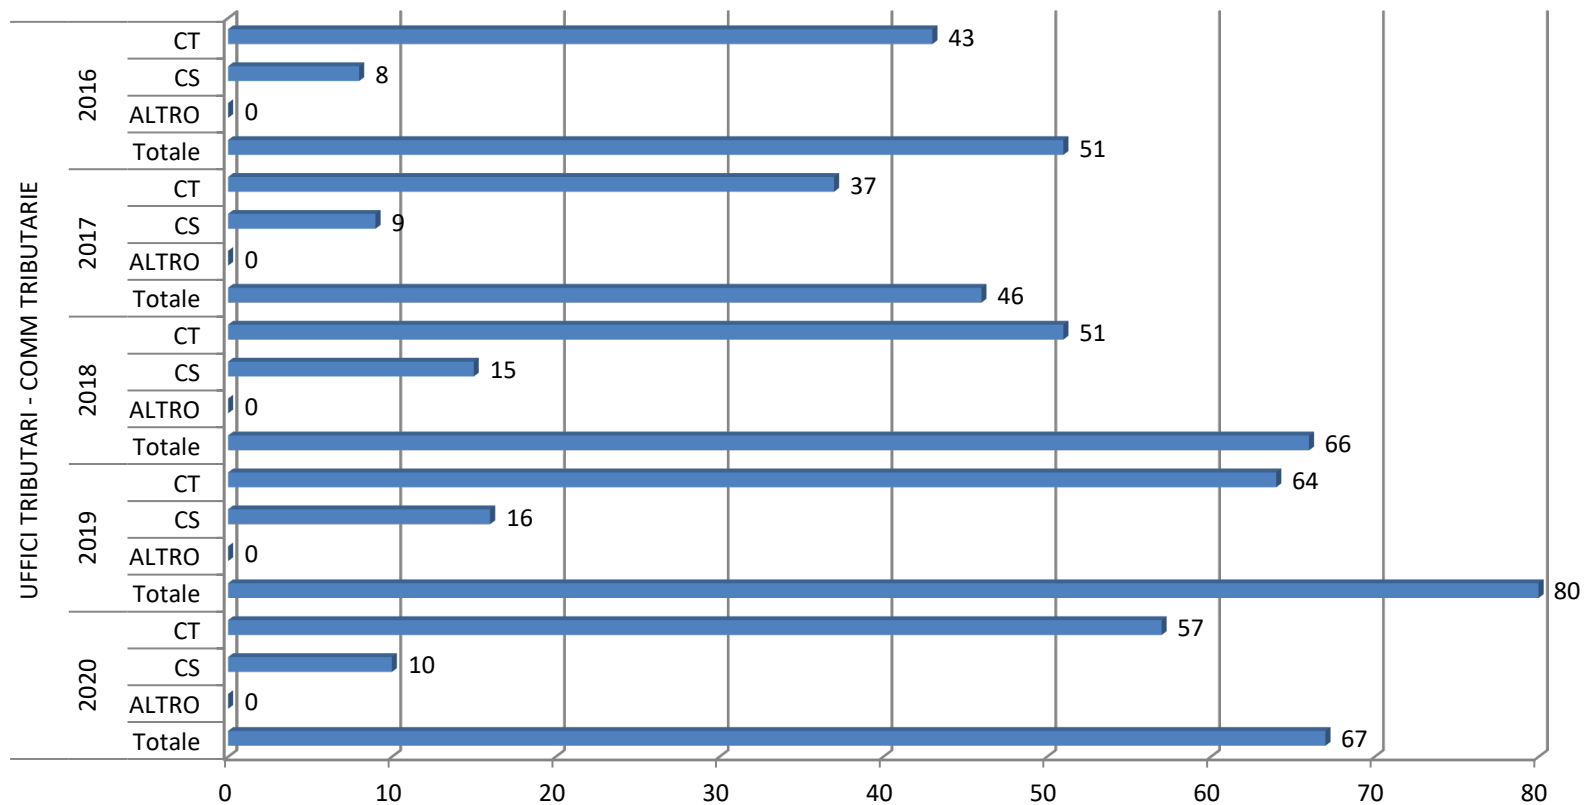

Numero di CT e CS e totale affari degli ultimi cinque anni - Uffici Tributarie Comm. Tributarie

estrazione dei dati relativi al 2020 effettuata l'11 Gennaio 2021