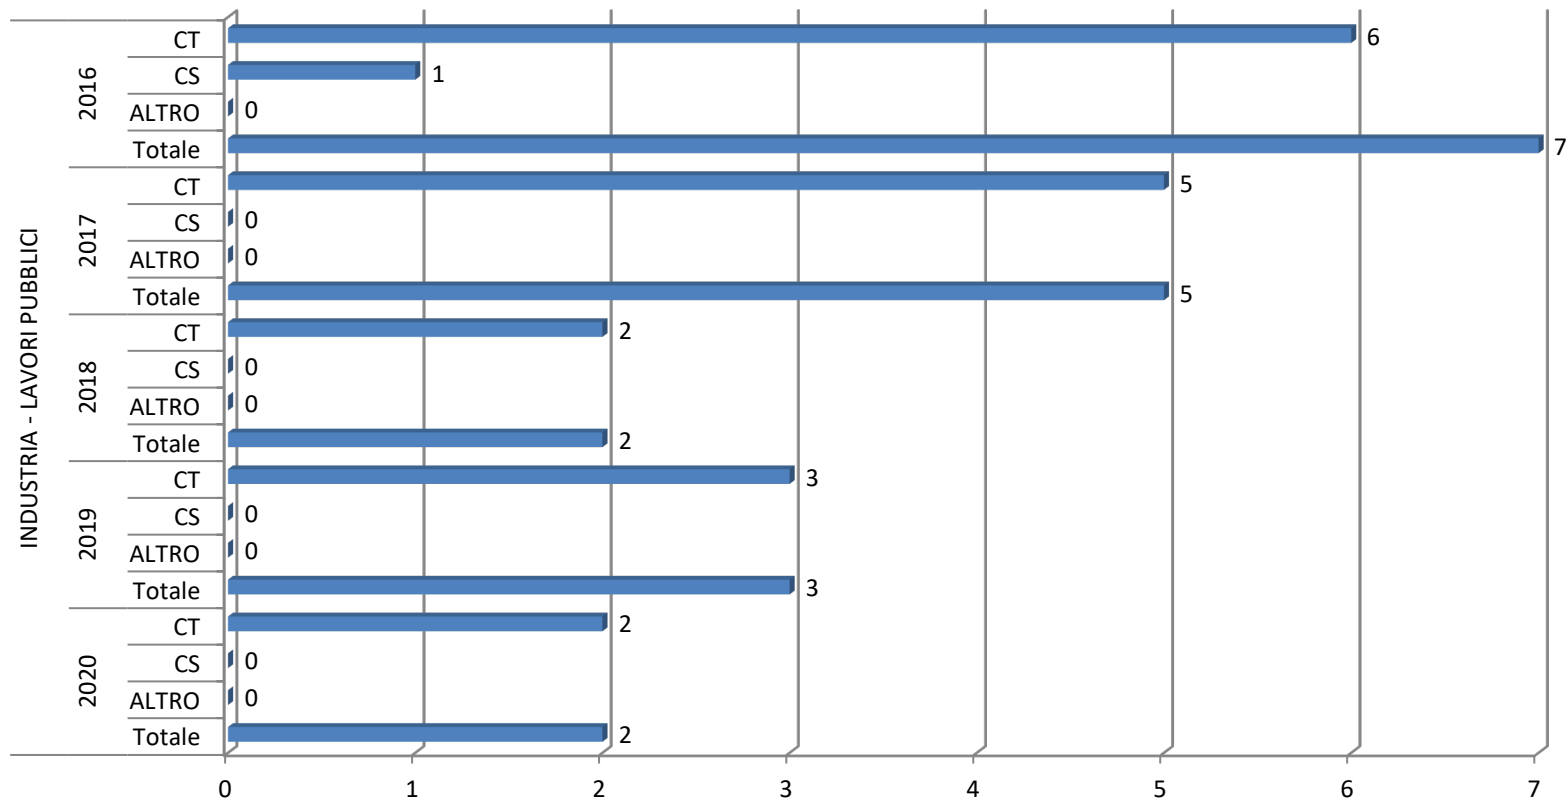

estrazione dei dati relativi al 2020 effettuata l'11 Gennaio 2021

Numero di CT e CS e totale affari degli ultimi cinque anni - Esteri

estrazione dei dati relativi al 2020 effettuata l'11 Gennaio 2021

Numero di CT e CS e totale affari degli ultimi cinque anni - Ferrovie

estrazione dei dati relativi al 2020 effettuata l'11 Gennaio 2021

Numero di CT e CS e totale affari degli ultimi cinque anni - Forze Armate

estrazione dei dati relativi al 2020 effettuata l'11 Gennaio 2021

Numero di CT e CS e totale affari degli ultimi cinque anni - Giustizia

estrazione dei dati relativi al 2020 effettuata l'11 Gennaio 2021

Numero di CT e CS e totale affari degli ultimi cinque anni - Industria Lavori Pubblici