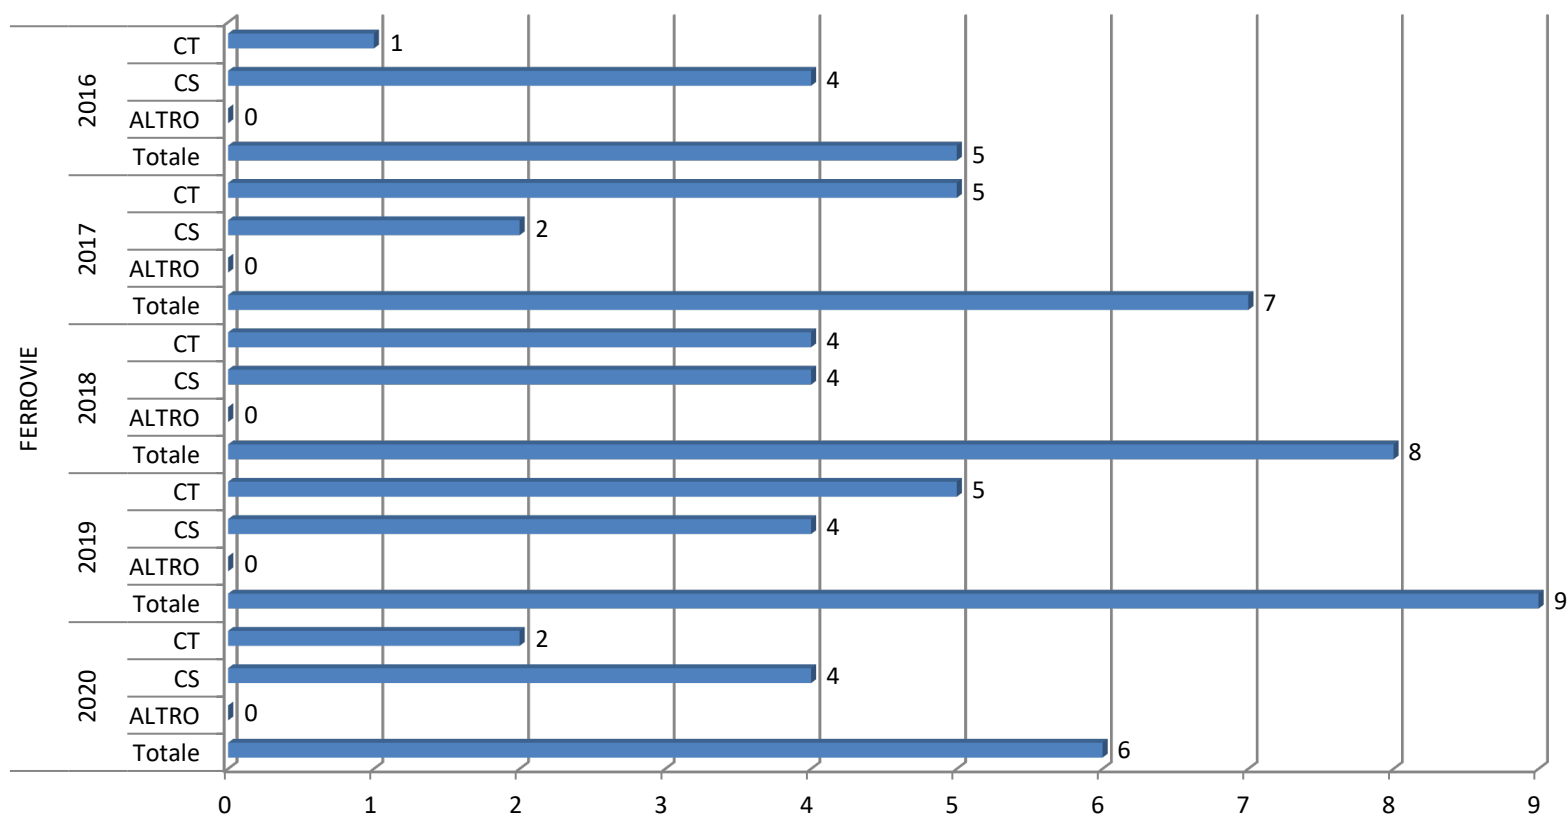

estrazione dei dati relativi al 2020 effettuata l'11 Gennaio 2021

Numero di CT e CS e totale affari degli ultimi cinque anni - Economia e Finanze

estrazione dei dati relativi al 2020 effettuata l'11 Gennaio 2021

Numero di CT e CS e totale affari degli ultimi cinque anni - Enti Locali

estrazione dei dati relativi al 2020 effettuata l'11 Gennaio 2021

Numero di CT e CS e totale affari degli ultimi cinque anni - Enti Vari

estrazione dei dati relativi al 2020 effettuata l'11 Gennaio 2021

Numero di CT e CS e totale affari degli ultimi cinque anni - Esteri

estrazione dei dati relativi al 2020 effettuata l'11 Gennaio 2021

Numero di CT e CS e totale affari degli ultimi cinque anni - Ferrovie