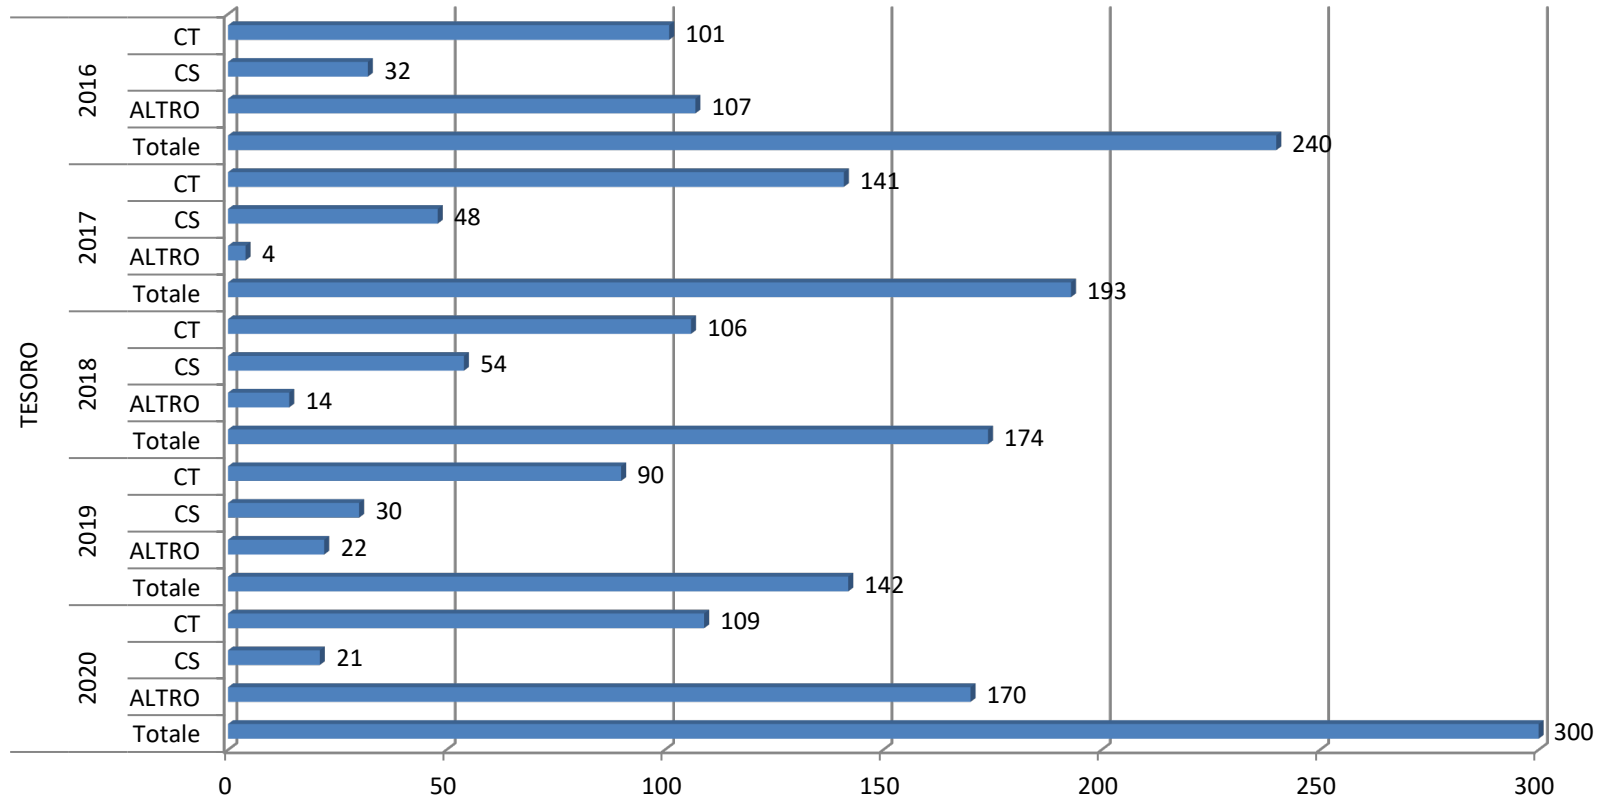

Numero di CT e CS e totale affari degli ultimi cinque anni - Questure

estrazione dei dati relativi al 2020 effettuata l'11 Gennaio 2021

Numero di CT e CS e totale affari degli ultimi cinque anni - Regioni

estrazione dei dati relativi al 2020 effettuata l'11 Gennaio 2021

Numero di CT e CS e totale affari degli ultimi cinque anni - Salute

estrazione dei dati relativi al 2020 effettuata l'11 Gennaio 2021

Numero di CT e CS e totale affari degli ultimi cinque anni - Sviluppo Economico

estrazione dei dati relativi al 2020 effettuata l'11 Gennaio 2021

Numero di CT e CS e totale affari degli ultimi cinque anni - Tesoro

estrazione dei dati relativi al 2020 effettuata l'11 Gennaio 2021

Numero di CT e CS e totale affari degli ultimi cinque anni - Uffici Tributarie Comm. Tributarie