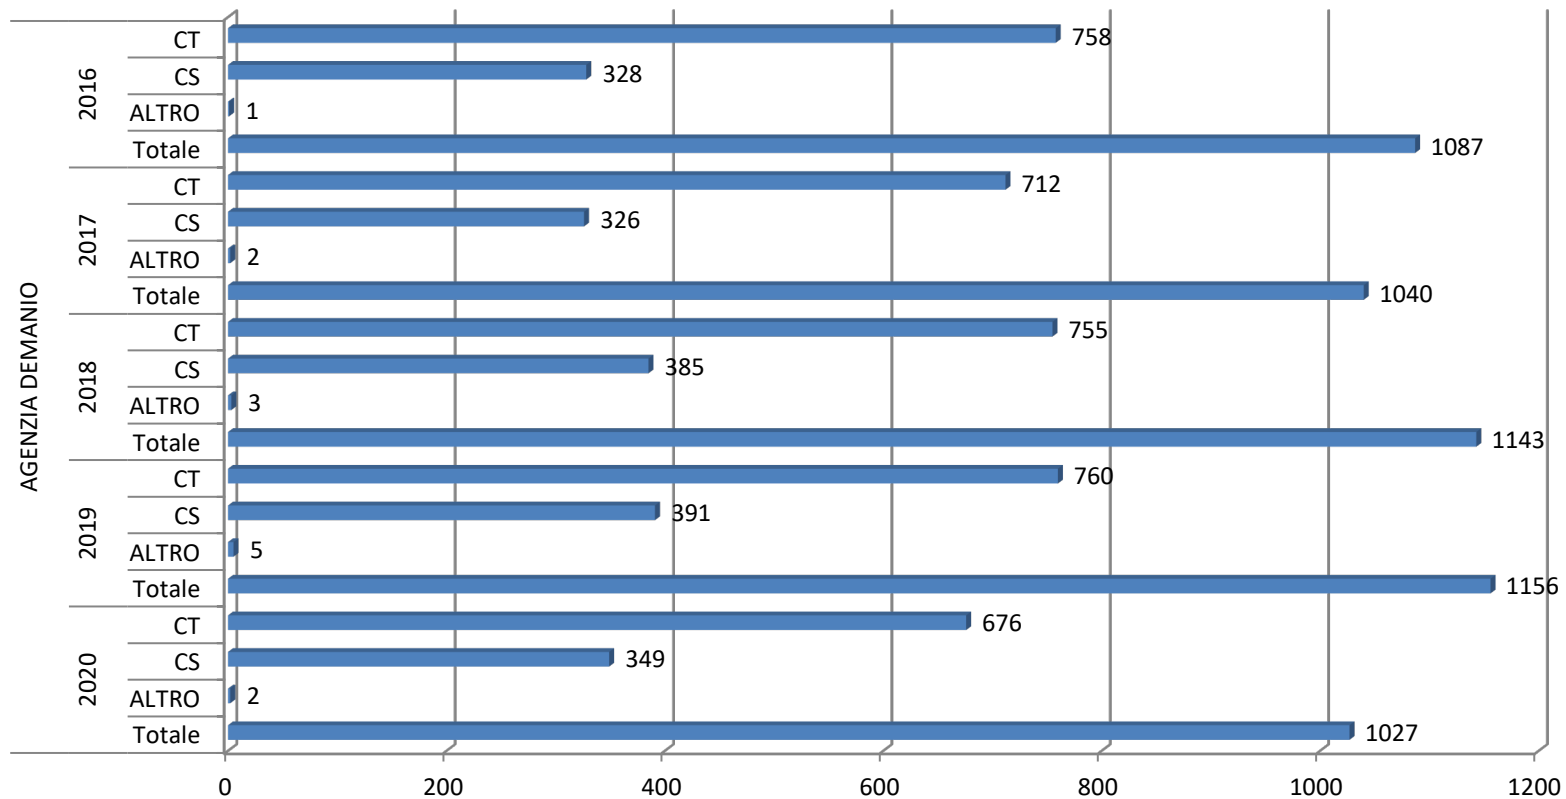

Elenco Amministrazioni patrocinate

- 1 [AGENZIA DEMANIO](#)
- 2 [AGENZIA DOGANE](#)
- 3 [AGENZIA ENTRATE](#)
- 4 [AGENZIA TERRITORIO](#)
- 5 [AMBIENTE E TERRITORIO](#)
- 6 [ANAS](#)
- 7 [AUTORITA' INDIPENDENTI](#)
- 8 [AVVOCATURE STATO](#)
- 9 [BENI CULTURALI](#)
- 10 [COMMERCIO INTERNAZIONALE](#)
- 11 [COMUNICAZIONI](#)
- 12 [DIFESA](#)
- 13 [ECONOMIA E FINANZE](#)
- 14 [ENTI LOCALI](#)
- 15 [ENTI VARI](#)
- 16 [ESTERI](#)
- 17 [FERROVIE](#)
- 18 [FORZE ARMATE](#)
- 19 [GIUSTIZIA](#)
- 20 [INDUSTRIA - LAVORI PUBBLICI](#)
- 21 [INFRASTRUTTURE - TRASPORTI](#)
- 22 [INTERNO](#)
- 23 [ISTITUTI SCOLASTICI](#)
- 24 [ISTRUZIONE-UNIVERSITA'-RICERCA](#)
- 25 [LAVORO - SALUTE - POLITICHE SOCIALI](#)
- 26 [LAVORO E POLITICHE SOCIALI](#)
- 27 [MAGISTRATURA](#)
- 28 [MONOPOLI](#)
- 29 [ORGANI COSTITUZIONALI](#)
- 30 [PCM](#)
- 31 [POLITICHE AGRICOLE](#)
- 32 [PREFETTURE](#)
- 33 [QUESTURE](#)
- 34 [REGIONI](#)
- 35 [SALUTE](#)
- 36 [SVILUPPO ECONOMICO](#)
- 37 [TESORO](#)
- 38 [UFFICI TRIBUTARI - COMM TRIBUTARIE](#)
- 39 [UFFICI UNIVERSITARI](#)

[Torna al menu](#)

estrazione dei dati relativi al 2020 effettuata l'11 Gennaio 2021

Numero di CT e CS e totale affari degli ultimi cinque anni - Agenzia Demanio

estrazione dei dati relativi al 2020 effettuata l'11 Gennaio 2021