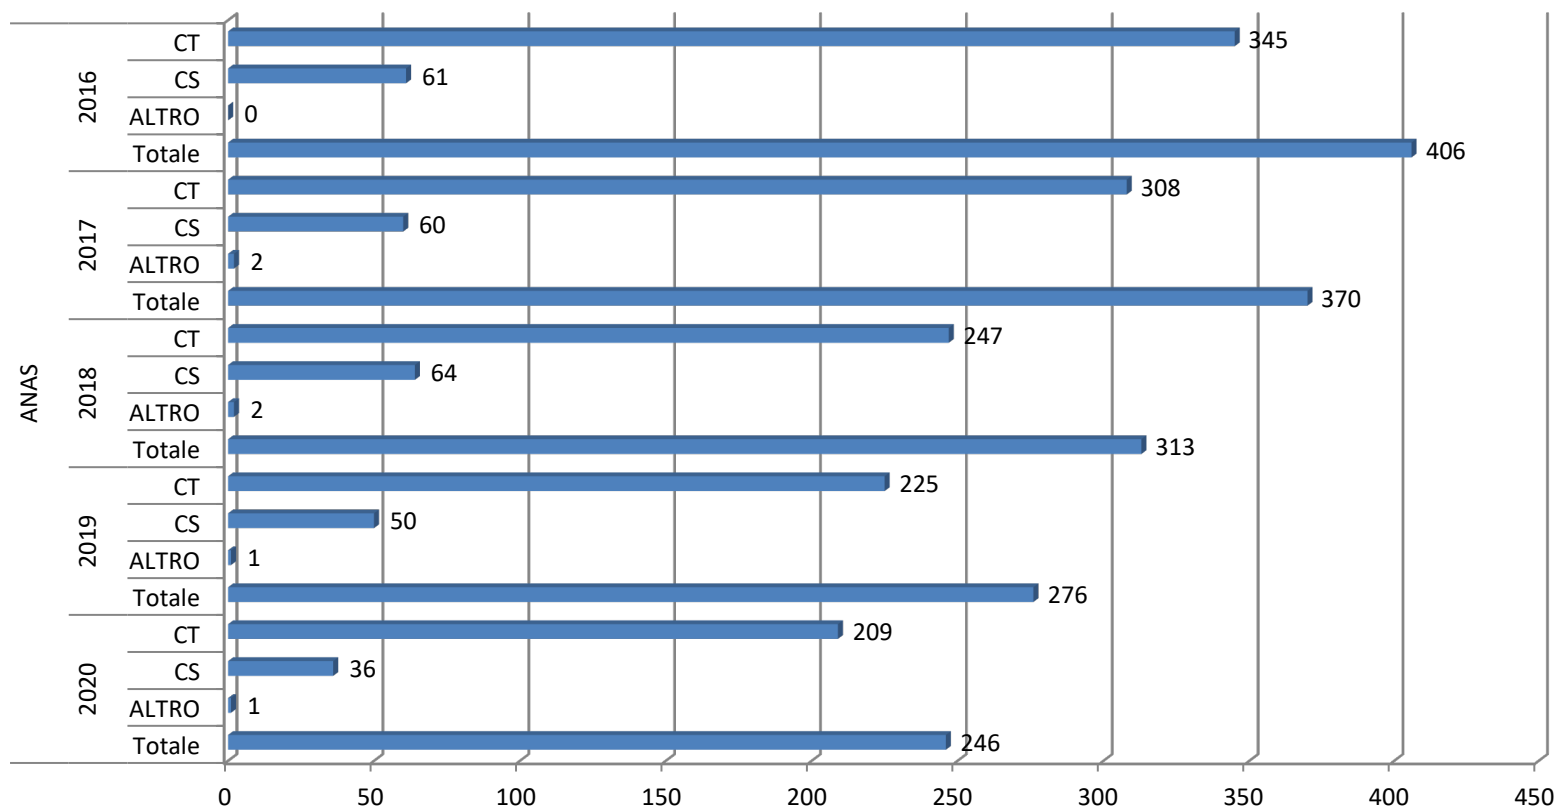

estrazione dei dati relativi al 2020 effettuata l'11 Gennaio 2021

Numero di CT e CS e totale affari degli ultimi cinque anni - Agenzia Territorio

estrazione dei dati relativi al 2020 effettuata l'11 Gennaio 2021

Numero di CT e CS e totale affari degli ultimi cinque anni - Ambiente e Territorio

estrazione dei dati relativi al 2020 effettuata l'11 Gennaio 2021

Numero di CT e CS e totale affari degli ultimi cinque anni - Anas