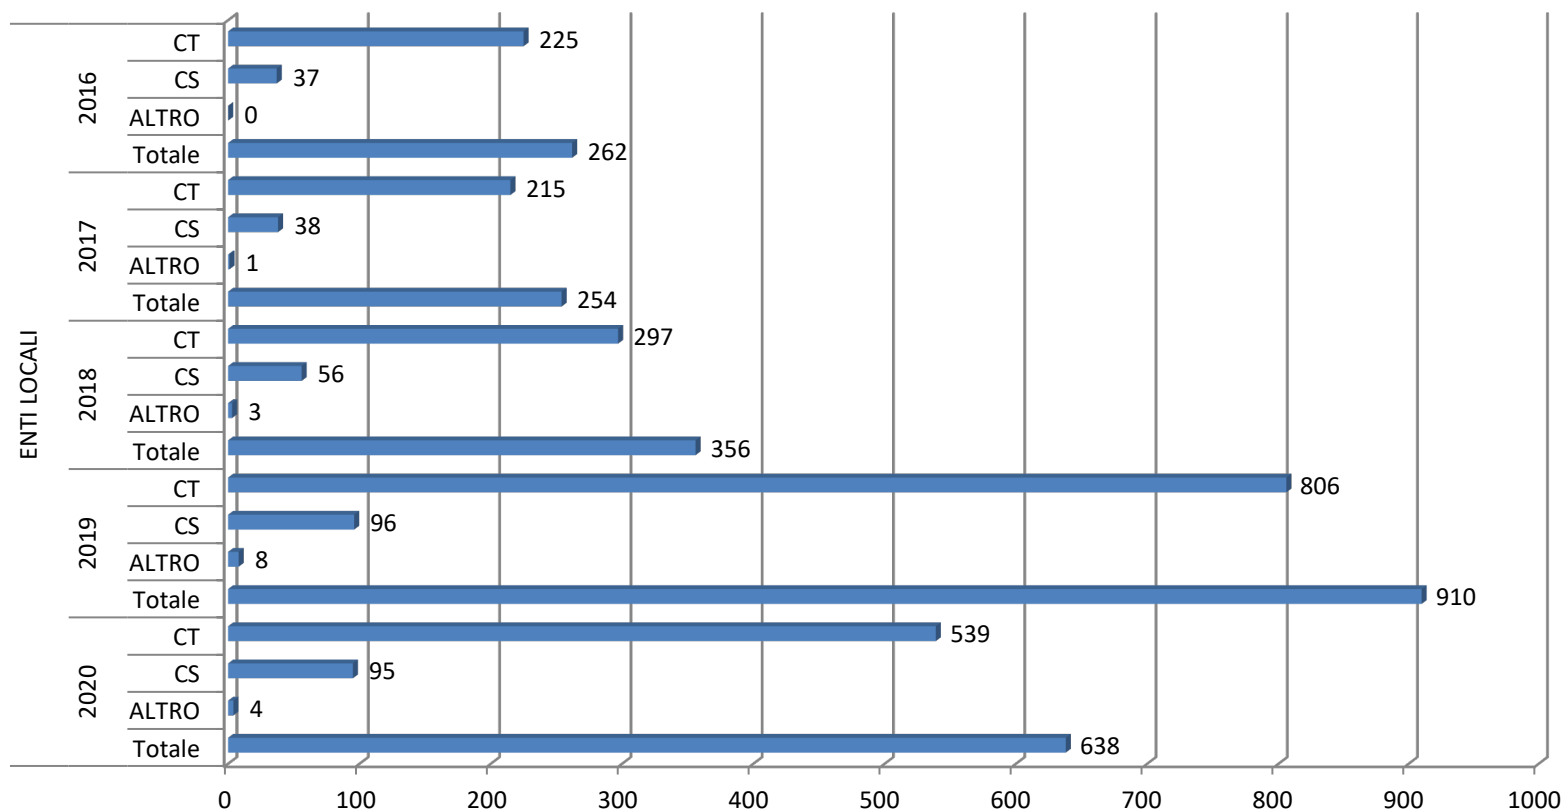

Numero di CT e CS e totale affari degli ultimi cinque anni - Enti Locali

estrazione dei dati relativi al 2020 effettuata l'11 Gennaio 2021