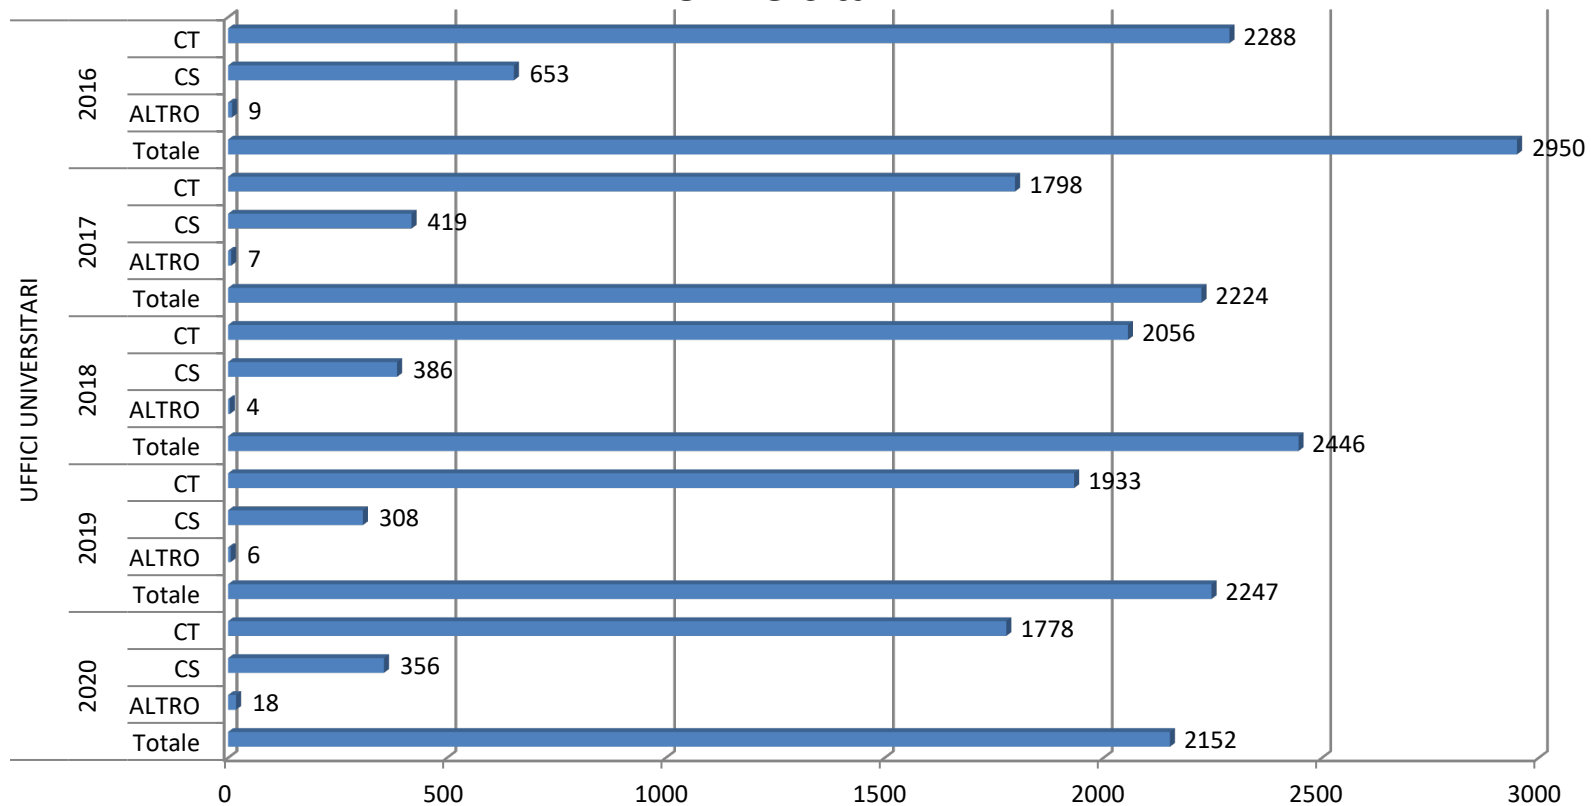

estrazione dei dati relativi al 2020 effettuata l'11 Gennaio 2021

Numero di CT e CS e totale affari degli ultimi cinque anni - Salute

estrazione dei dati relativi al 2020 effettuata l'11 Gennaio 2021

Numero di CT e CS e totale affari degli ultimi cinque anni - Sviluppo Economico

estrazione dei dati relativi al 2020 effettuata l'11 Gennaio 2021

Numero di CT e CS e totale affari degli ultimi cinque anni - Tesoro

estrazione dei dati relativi al 2020 effettuata l'11 Gennaio 2021

Numero di CT e CS e totale affari degli ultimi cinque anni - Uffici Tributarie Comm. Tributarie

estrazione dei dati relativi al 2020 effettuata l'11 Gennaio 2021

Numero di CT e CS e totale affari degli ultimi cinque anni - Uffici Universitari

estrazione dei dati relativi al 2020 effettuata l'11 Gennaio 2021