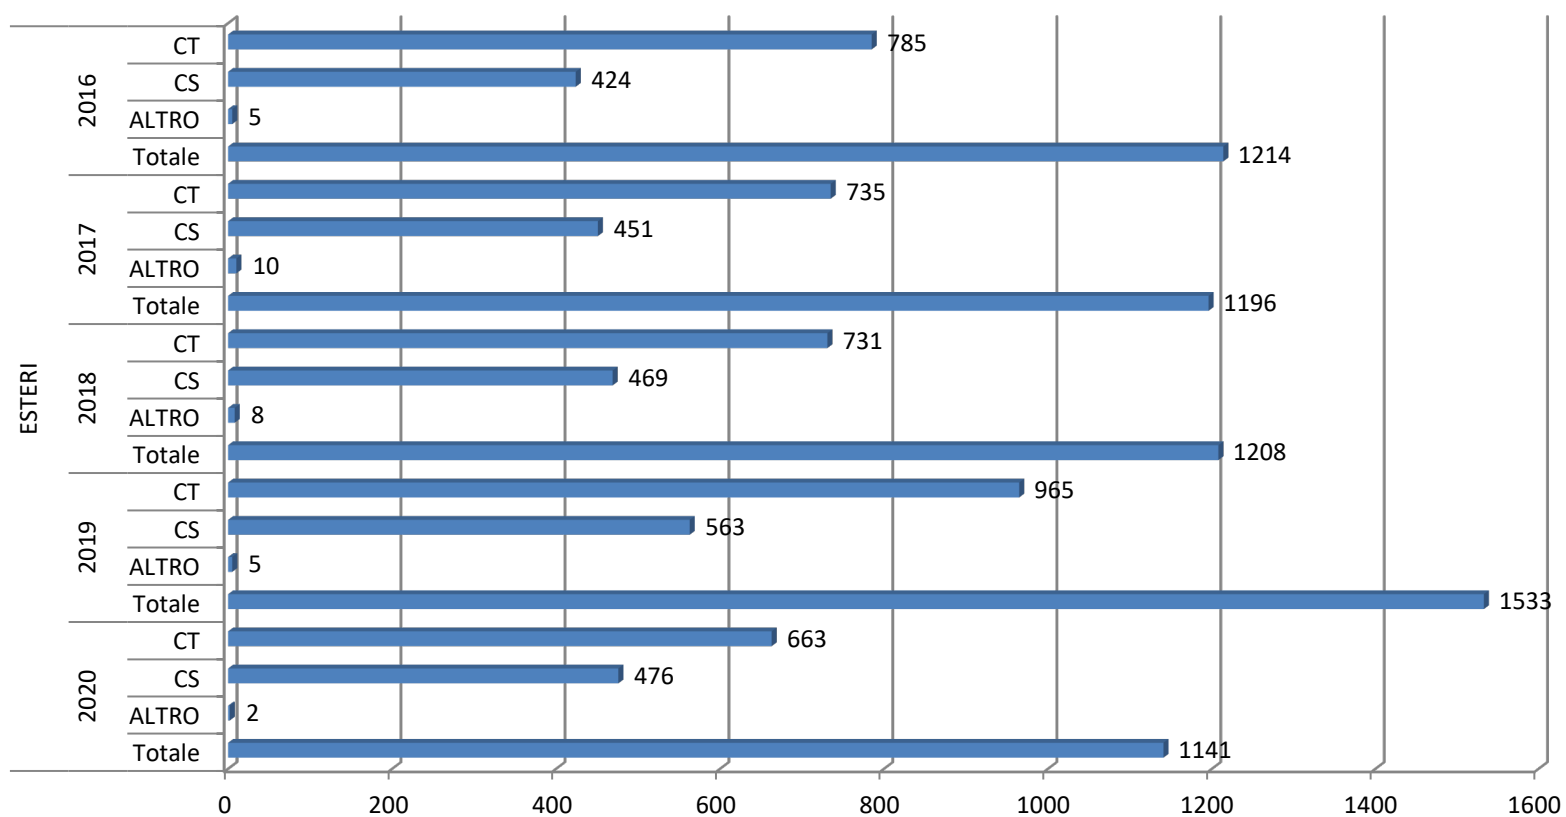

estrazione dei dati relativi al 2020 effettuata l'11 Gennaio 2021

Numero di CT e CS e totale affari degli ultimi cinque anni - Economia e Finanze

estrazione dei dati relativi al 2020 effettuata l'11 Gennaio 2021

Numero di CT e CS e totale affari degli ultimi cinque anni - Enti Locali

estrazione dei dati relativi al 2020 effettuata l'11 Gennaio 2021

Numero di CT e CS e totale affari degli ultimi cinque anni - Enti Vari

estrazione dei dati relativi al 2020 effettuata l'11 Gennaio 2021

Numero di CT e CS e totale affari degli ultimi cinque anni - Esteri

estrazione dei dati relativi al 2020 effettuata l'11 Gennaio 2021

Numero di CT e CS e totale affari degli ultimi cinque anni - Ferrovie