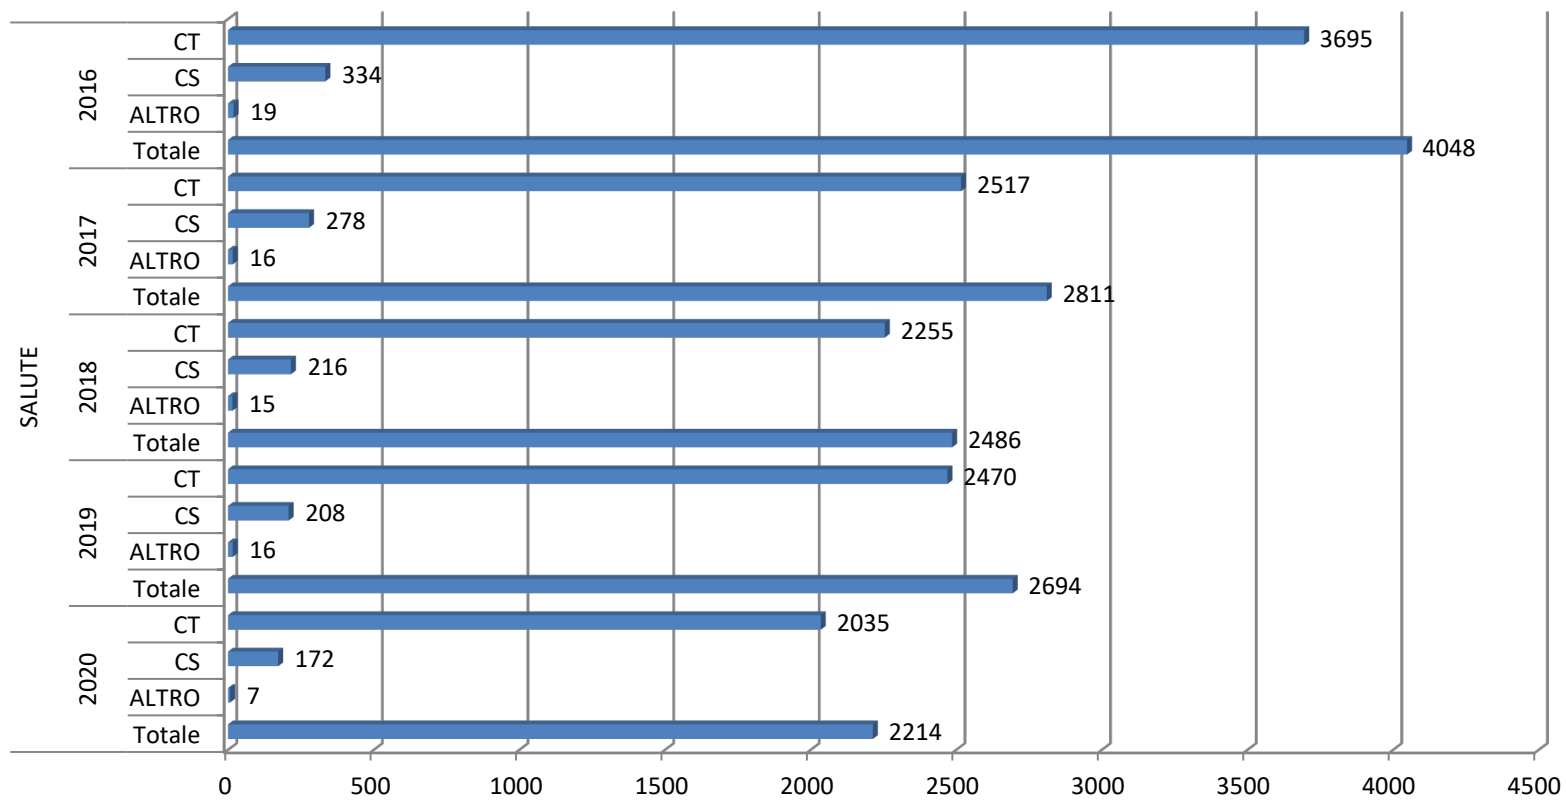

estrazione dei dati relativi al 2020 effettuata l'11 Gennaio 2021

Numero di CT e CS e totale affari degli ultimi cinque anni - Prefetture

estrazione dei dati relativi al 2020 effettuata l'11 Gennaio 2021

Numero di CT e CS e totale affari degli ultimi cinque anni - Questure

estrazione dei dati relativi al 2020 effettuata l'11 Gennaio 2021

Numero di CT e CS e totale affari degli ultimi cinque anni - Regioni

estrazione dei dati relativi al 2020 effettuata l'11 Gennaio 2021

Numero di CT e CS e totale affari degli ultimi cinque anni - Salute

estrazione dei dati relativi al 2020 effettuata l'11 Gennaio 2021

Numero di CT e CS e totale affari degli ultimi cinque anni - Sviluppo Economico