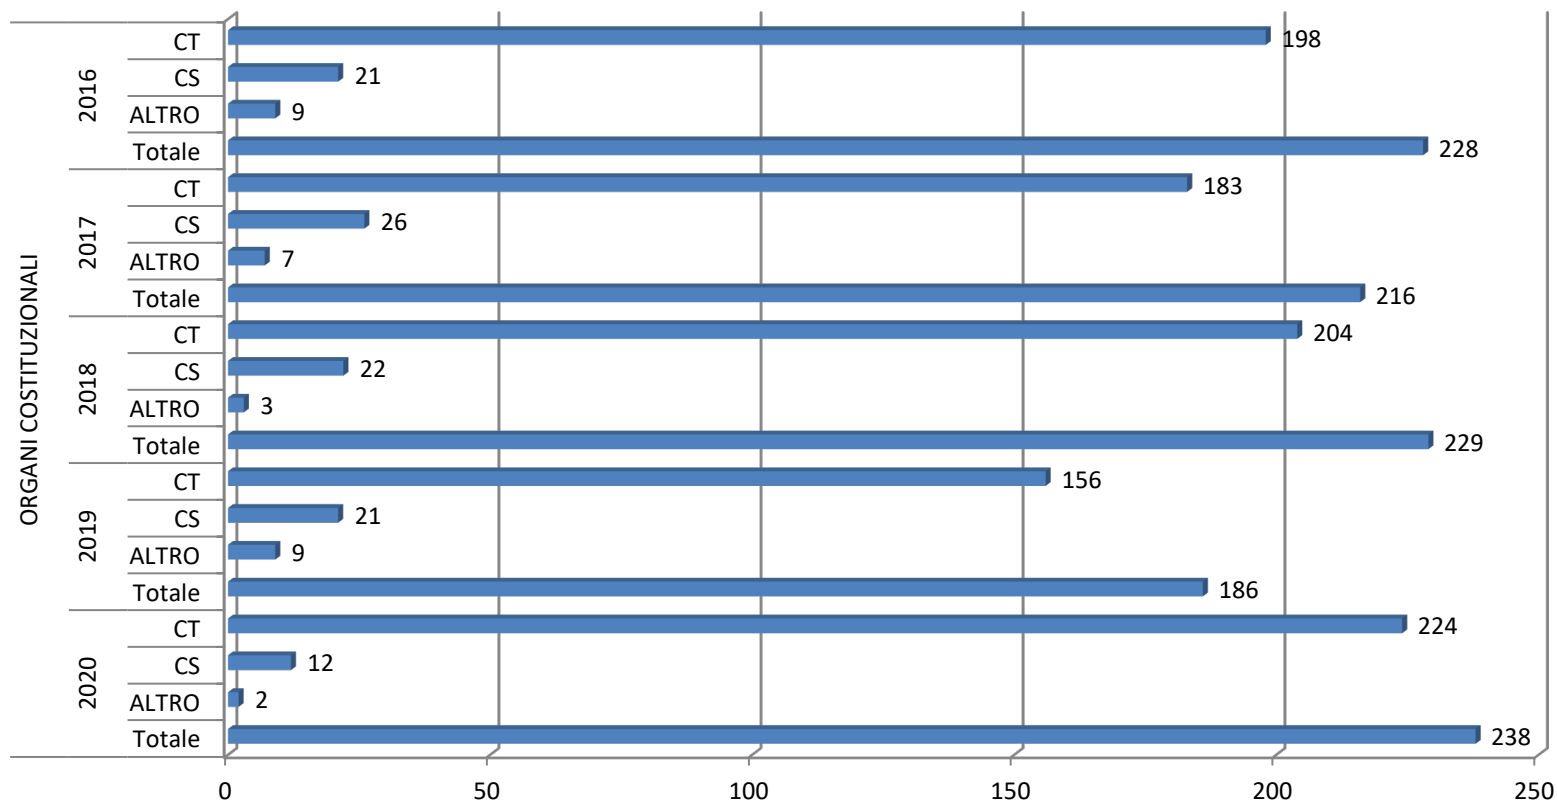

Numero di CT e CS e totale affari degli ultimi cinque anni - Lavoro Salute Politiche sociali

estrazione dei dati relativi al 2020 effettuata l'11 Gennaio 2021

Numero di CT e CS e totale affari degli ultimi cinque anni - Lavoro e Politiche sociali

estrazione dei dati relativi al 2020 effettuata l'11 Gennaio 2021

Numero di CT e CS e totale affari degli ultimi cinque anni - Magistratura

estrazione dei dati relativi al 2020 effettuata l'11 Gennaio 2021

Numero di CT e CS e totale affari degli ultimi cinque anni - Monopoli

estrazione dei dati relativi al 2020 effettuata l'11 Gennaio 2021

Numero di CT e CS e totale affari degli ultimi cinque anni - Organi Costituzionali