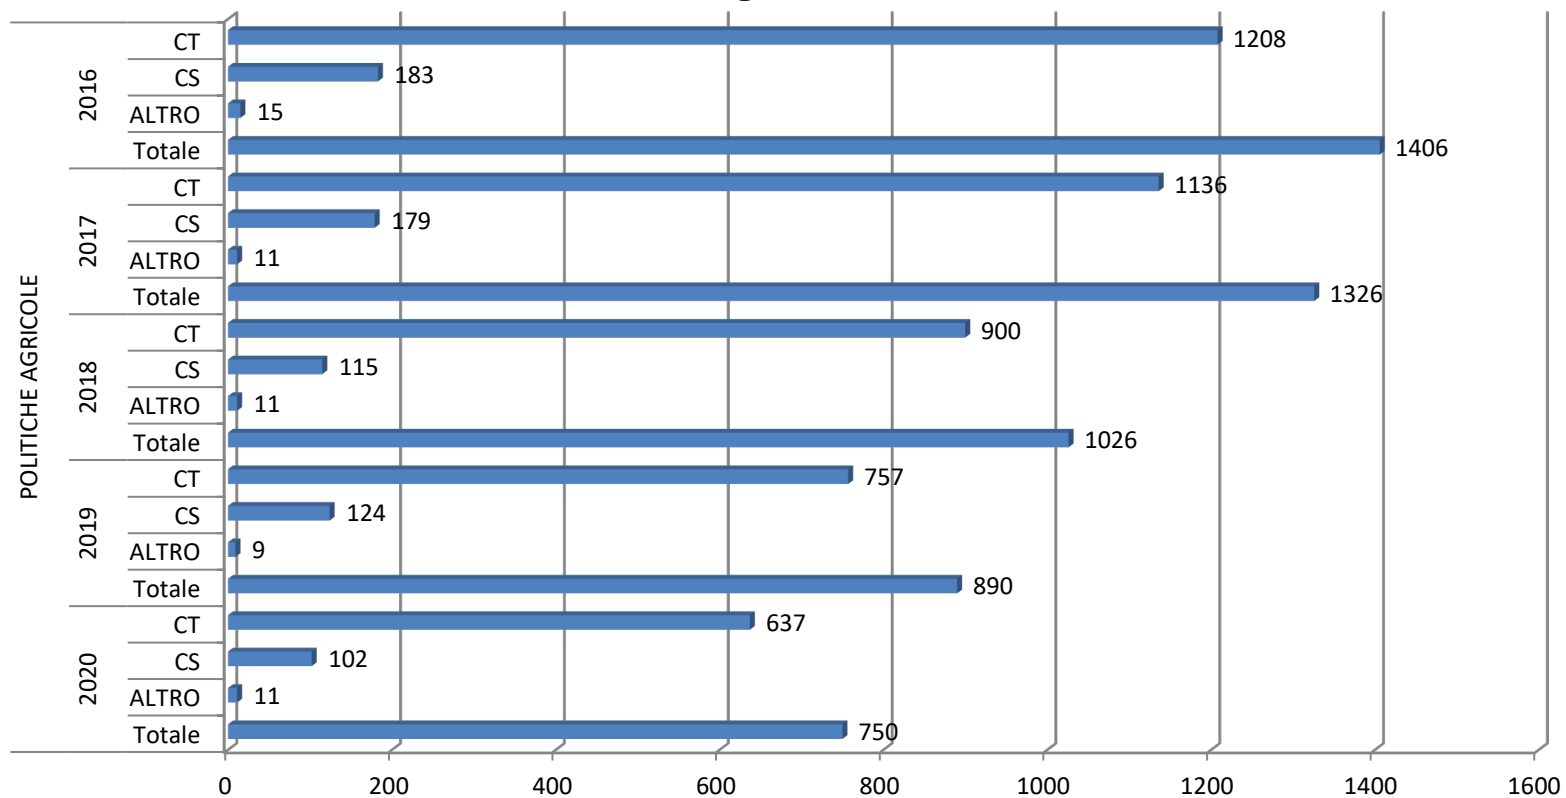

estrazione dei dati relativi al 2020 effettuata l'11 Gennaio 2021

Numero di CT e CS e totale affari degli ultimi cinque anni - Magistratura

estrazione dei dati relativi al 2020 effettuata l'11 Gennaio 2021

Numero di CT e CS e totale affari degli ultimi cinque anni - Monopoli

estrazione dei dati relativi al 2020 effettuata l'11 Gennaio 2021

Numero di CT e CS e totale affari degli ultimi cinque anni - Organi Costituzionali

estrazione dei dati relativi al 2020 effettuata l'11 Gennaio 2021

Numero di CT e CS e totale affari degli ultimi cinque anni - PCM

estrazione dei dati relativi al 2020 effettuata l'11 Gennaio 2021

Numero di CT e CS e totale affari degli ultimi cinque anni - Politiche Agricole