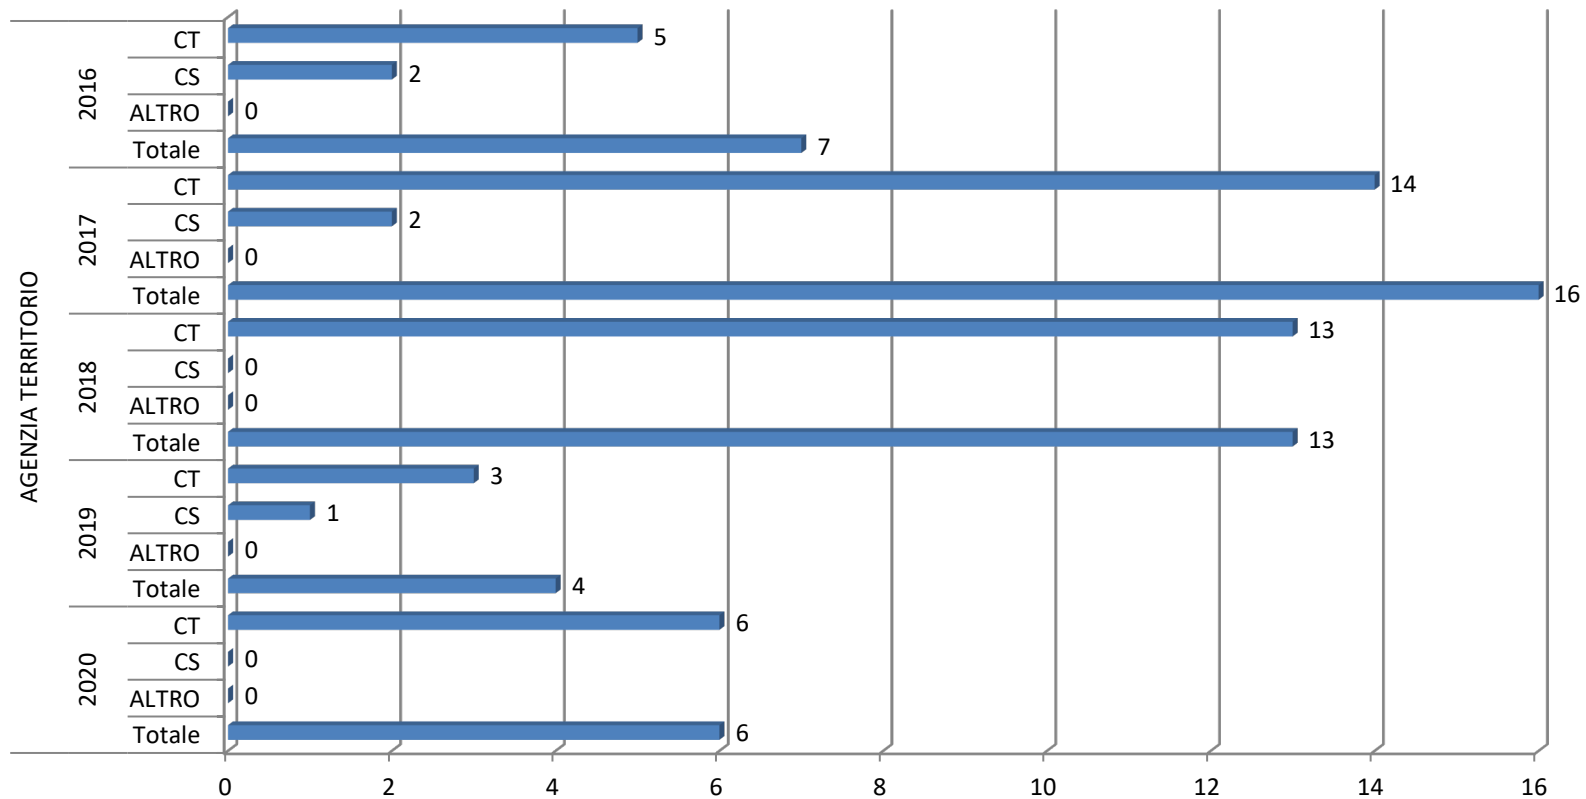

Numero di CT e CS e totale affari degli ultimi cinque anni - Agenzia Dogane

estrazione dei dati relativi al 2020 effettuata l'11 Gennaio 2021

Numero di CT e CS e totale affari degli ultimi cinque anni - Agenzia Entrate

estrazione dei dati relativi al 2020 effettuata l'11 Gennaio 2021

Numero di CT e CS e totale affari degli ultimi cinque anni - Agenzia Territorio

estrazione dei dati relativi al 2020 effettuata l'11 Gennaio 2021