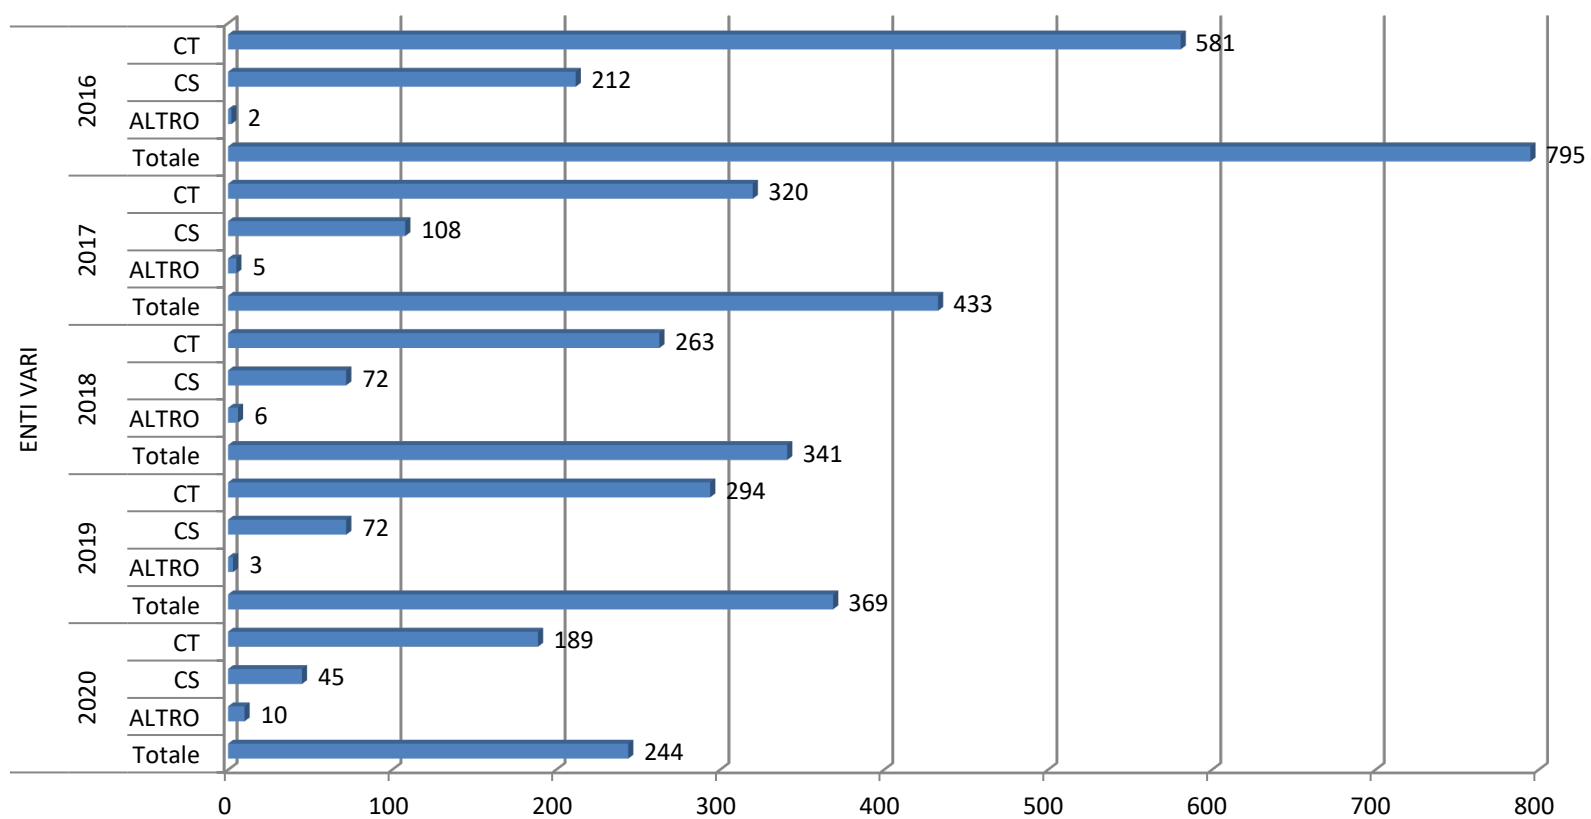

Numero di CT e CS e totale affari degli ultimi cinque anni - Comunicazioni

estrazione dei dati relativi al 2020 effettuata l'11 Gennaio 2021

Numero di CT e CS e totale affari degli ultimi cinque anni - Difesa

estrazione dei dati relativi al 2020 effettuata l'11 Gennaio 2021

Numero di CT e CS e totale affari degli ultimi cinque anni - Economia e Finanze

estrazione dei dati relativi al 2020 effettuata l'11 Gennaio 2021

Numero di CT e CS e totale affari degli ultimi cinque anni - Enti Locali

estrazione dei dati relativi al 2020 effettuata l'11 Gennaio 2021

Numero di CT e CS e totale affari degli ultimi cinque anni - Enti Vari

estrazione dei dati relativi al 2020 effettuata l'11 Gennaio 2021

Numero di CT e CS e totale affari degli ultimi cinque anni - Esteri

estrazione dei dati relativi al 2020 effettuata l'11 Gennaio 2021

Numero di CT e CS e totale affari degli ultimi cinque anni - Ferrovie