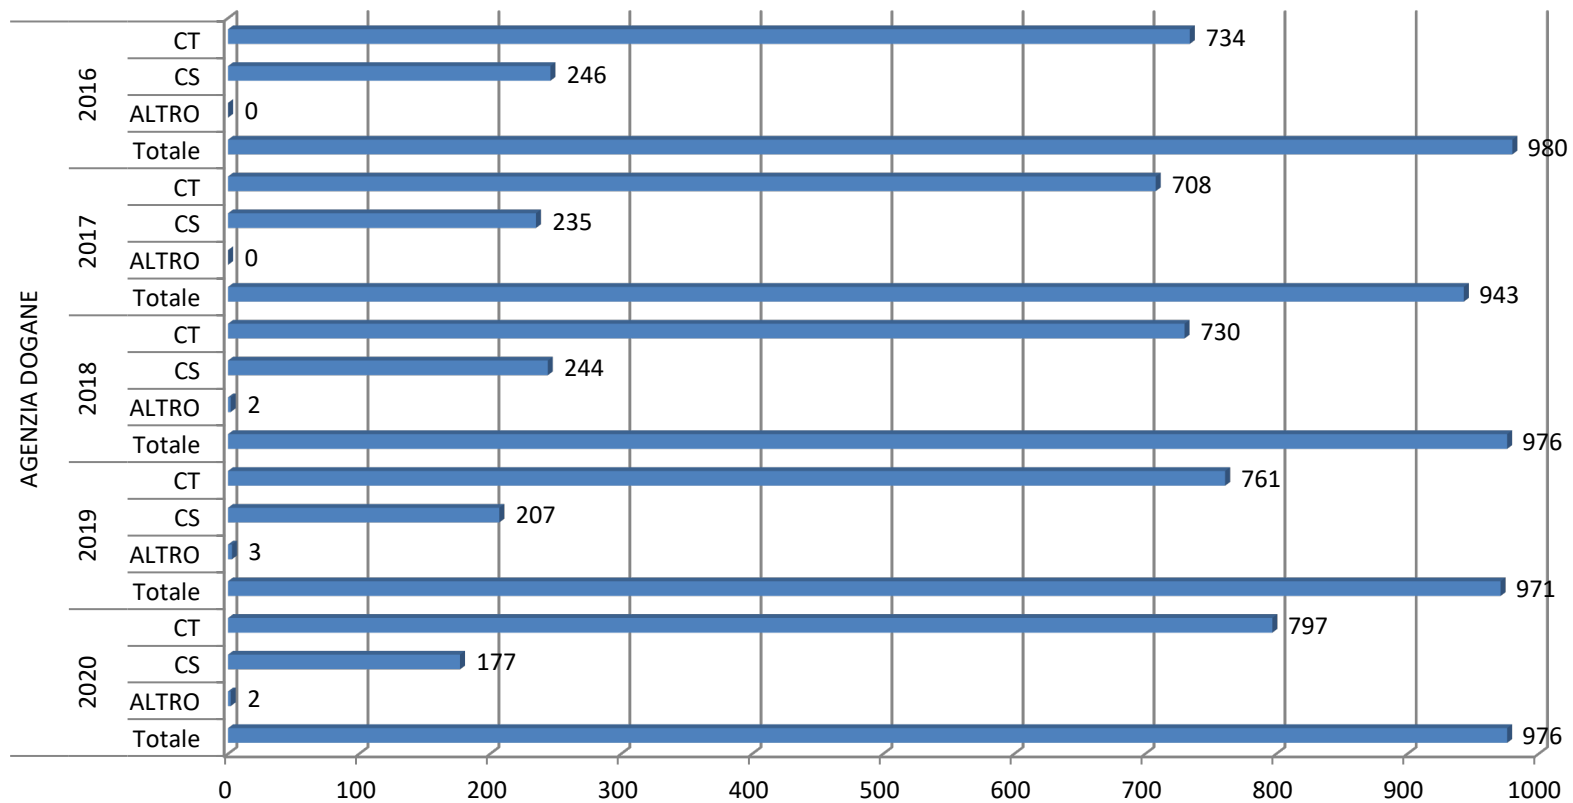

[Torna al menu](#)

estrazione dei dati relativi al 2020 effettuata l'11 Gennaio 2021

Numero di CT e CS e totale affari degli ultimi cinque anni - Agenzia Demanio

estrazione dei dati relativi al 2020 effettuata l'11 Gennaio 2021

Numero di CT e CS e totale affari degli ultimi cinque anni - Agenzia Dogane

estrazione dei dati relativi al 2020 effettuata l'11 Gennaio 2021

Numero di CT e CS e totale affari degli ultimi cinque anni - Agenzia Entrate

estrazione dei dati relativi al 2020 effettuata l'11 Gennaio 2021

Numero di CT e CS e totale affari degli ultimi cinque anni - Agenzia Territorio

estrazione dei dati relativi al 2020 effettuata l'11 Gennaio 2021