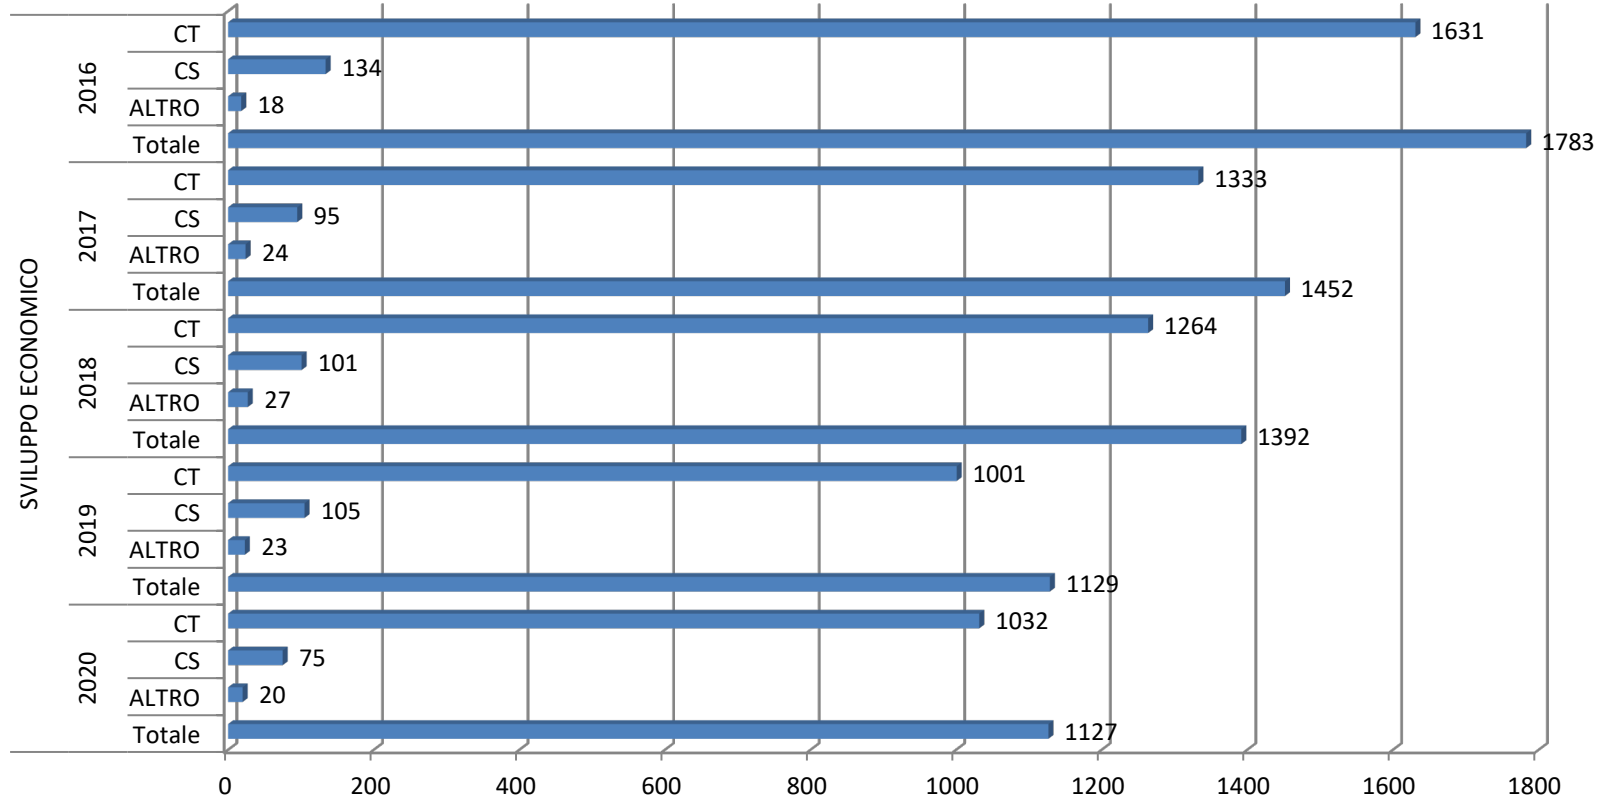

Numero di CT e CS e totale affari degli ultimi cinque anni - Questure

estrazione dei dati relativi al 2020 effettuata l'11 Gennaio 2021

Numero di CT e CS e totale affari degli ultimi cinque anni - Regioni

estrazione dei dati relativi al 2020 effettuata l'11 Gennaio 2021

Numero di CT e CS e totale affari degli ultimi cinque anni - Salute

estrazione dei dati relativi al 2020 effettuata l'11 Gennaio 2021

Numero di CT e CS e totale affari degli ultimi cinque anni - Sviluppo Economico