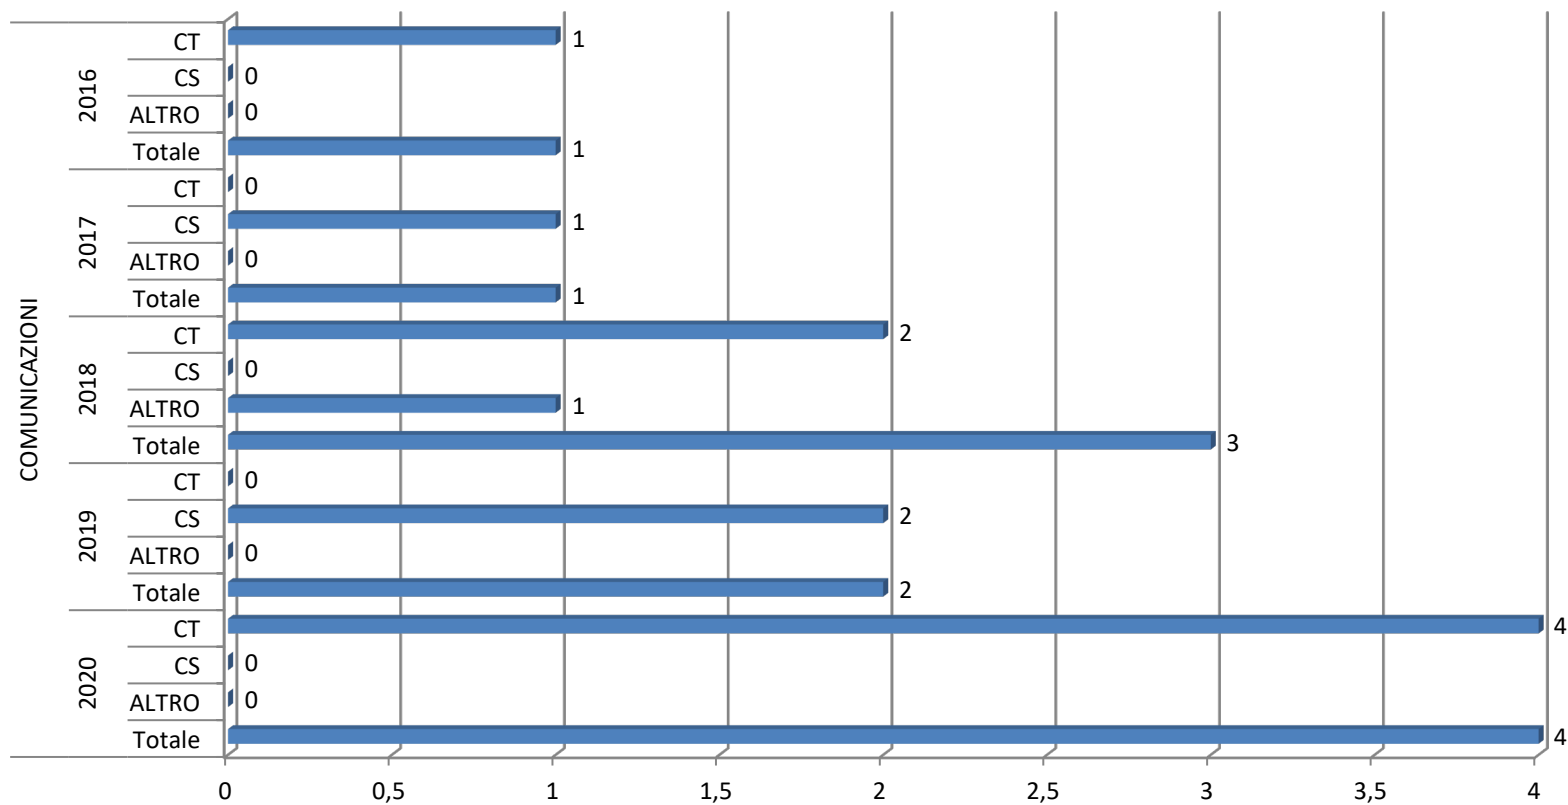

Numero di CT e CS e totale affari degli ultimi cinque anni - Comunicazioni

estrazione dei dati relativi al 2020 effettuata l'11 Gennaio 2021