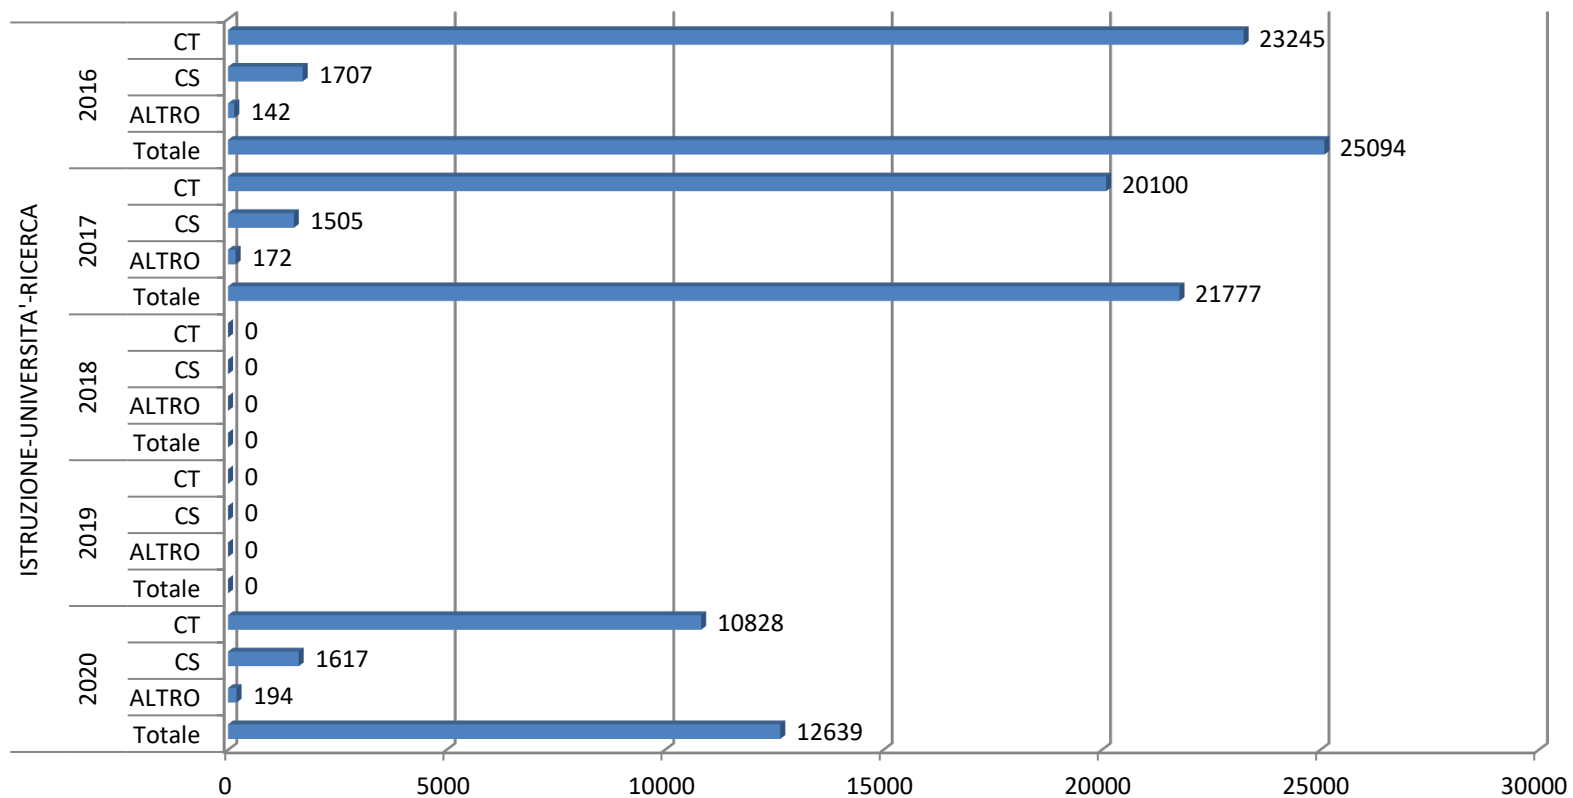

estrazione dei dati relativi al 2020 effettuata l'11 Gennaio 2021

Numero di CT e CS e totale affari degli ultimi cinque anni - Infrastrutture Trasporti

estrazione dei dati relativi al 2020 effettuata l'11 Gennaio 2021

Numero di CT e CS e totale affari degli ultimi cinque anni - Interno

estrazione dei dati relativi al 2020 effettuata l'11 Gennaio 2021

Numero di CT e CS e totale affari degli ultimi cinque anni - Istituti Scolastici

estrazione dei dati relativi al 2020 effettuata l'11 Gennaio 2021

Numero di CT e CS e totale affari degli ultimi cinque anni - Istruzione Università Ricerca

estrazione dei dati relativi al 2020 effettuata l'11 Gennaio 2021