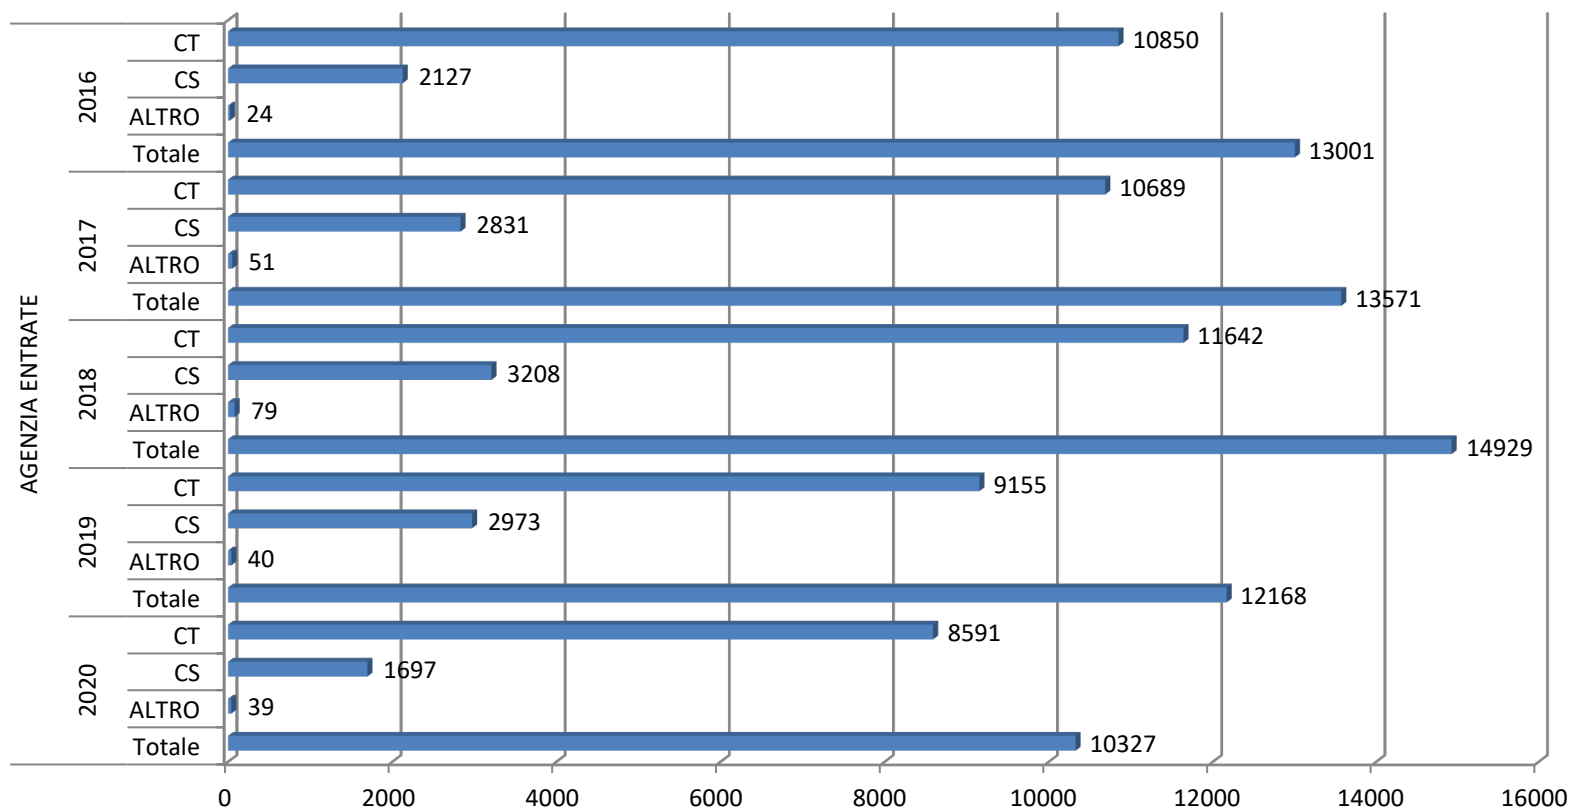

[Torna al menu](#)

estrazione dei dati relativi al 2020 effettuata l'11 Gennaio 2021

Numero di CT e CS e totale affari degli ultimi cinque anni - Agenzia Demanio

estrazione dei dati relativi al 2020 effettuata l'11 Gennaio 2021

Numero di CT e CS e totale affari degli ultimi cinque anni - Agenzia Dogane

estrazione dei dati relativi al 2020 effettuata l'11 Gennaio 2021

Numero di CT e CS e totale affari degli ultimi cinque anni - Agenzia Entrate

estrazione dei dati relativi al 2020 effettuata l'11 Gennaio 2021

Numero di CT e CS e totale affari degli ultimi cinque anni - Agenzia Territorio

estrazione dei dati relativi al 2020 effettuata l'11 Gennaio 2021