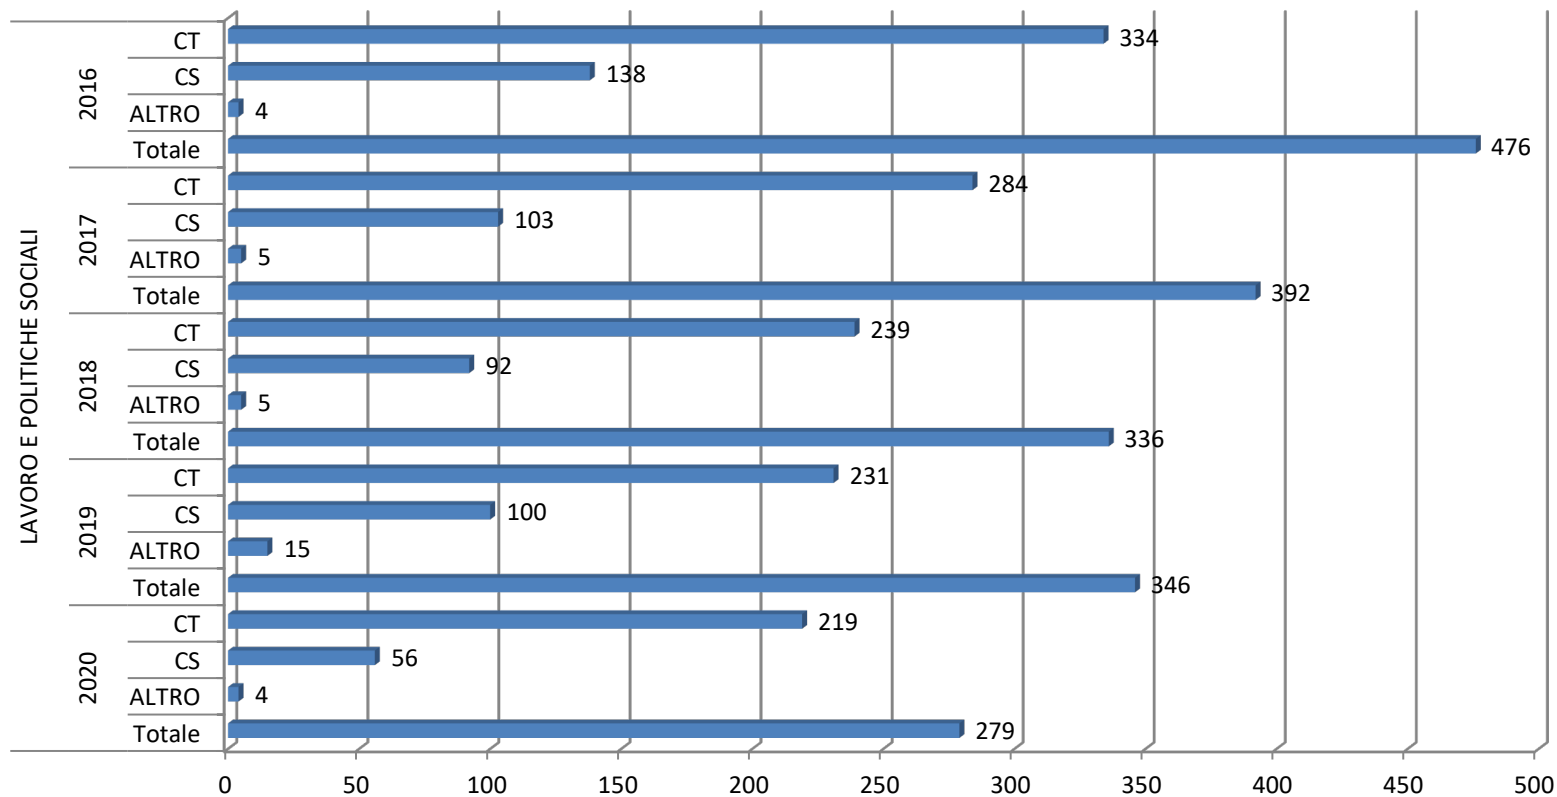

Numero di CT e CS e totale affari degli ultimi cinque anni - Lavoro Salute Politiche sociali

estrazione dei dati relativi al 2020 effettuata l'11 Gennaio 2021