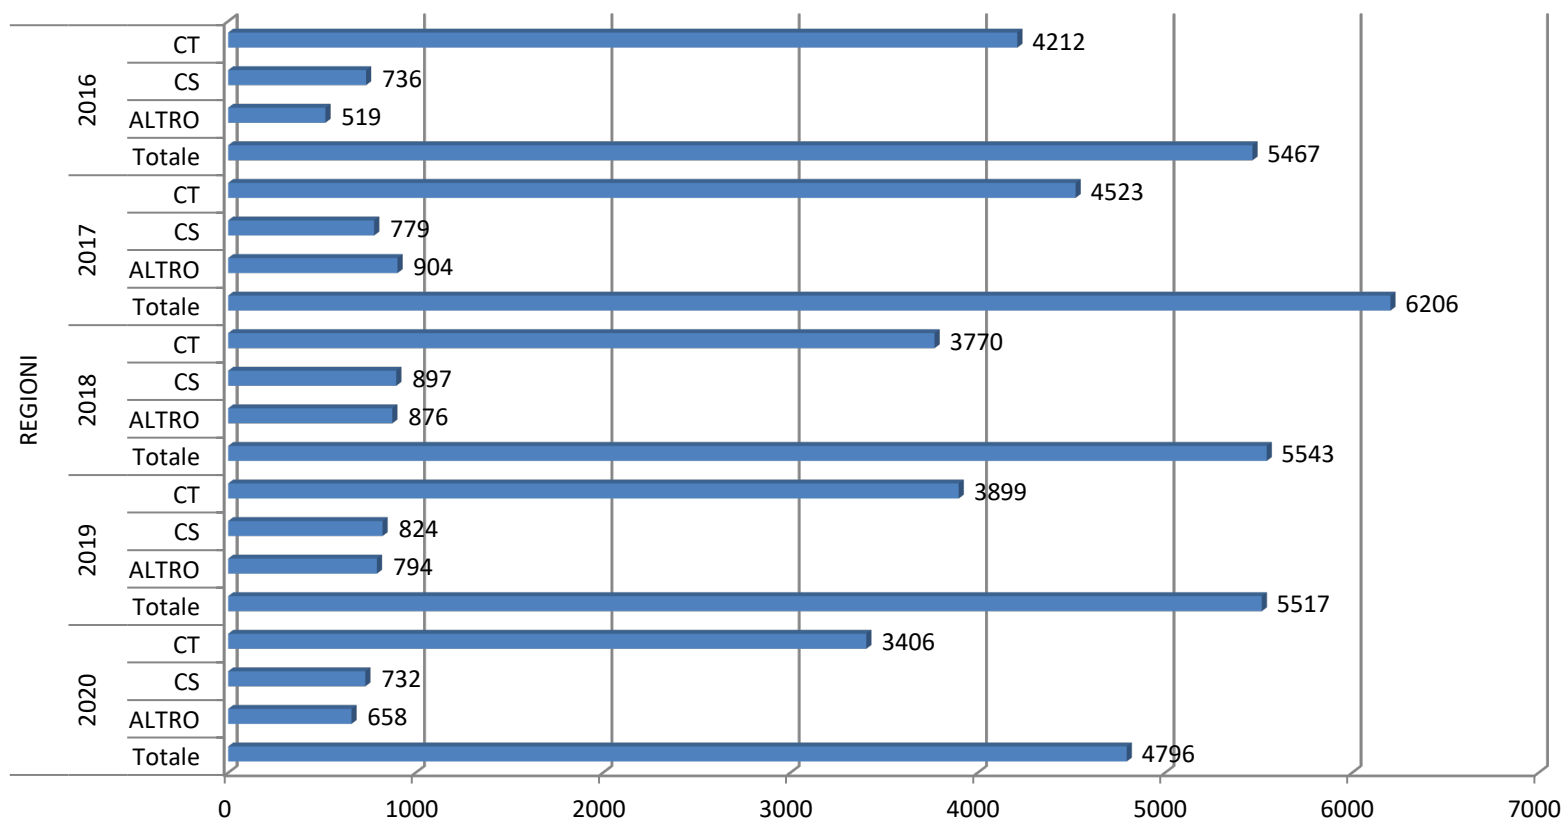

estrazione dei dati relativi al 2020 effettuata l'11 Gennaio 2021

Numero di CT e CS e totale affari degli ultimi cinque anni - Prefetture

estrazione dei dati relativi al 2020 effettuata l'11 Gennaio 2021

Numero di CT e CS e totale affari degli ultimi cinque anni - Questure

estrazione dei dati relativi al 2020 effettuata l'11 Gennaio 2021

Numero di CT e CS e totale affari degli ultimi cinque anni - Regioni