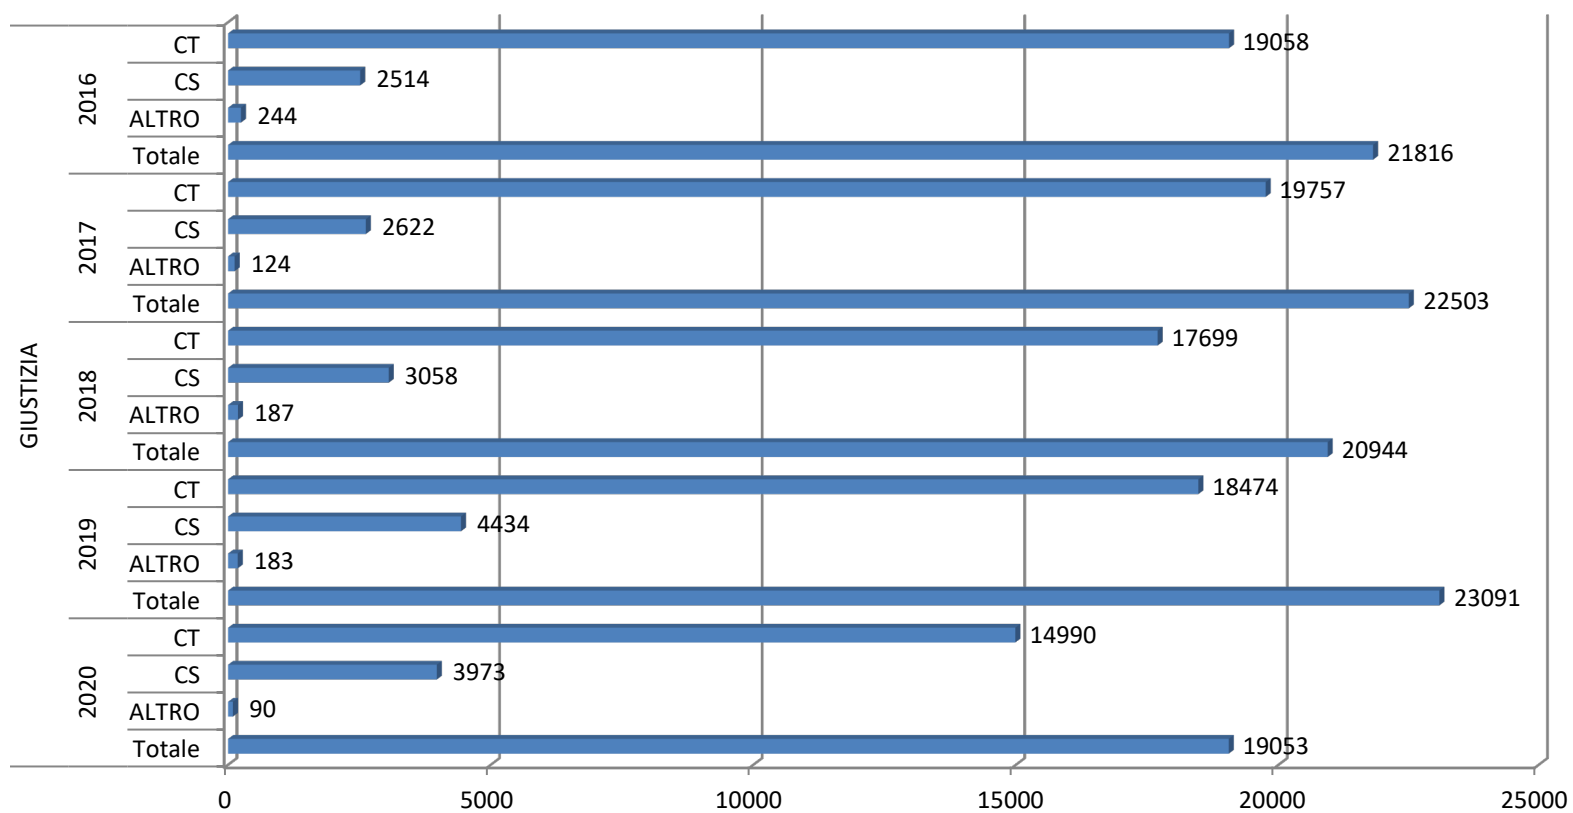

Numero di CT e CS e totale affari degli ultimi cinque anni - Giustizia

estrazione dei dati relativi al 2020 effettuata l'11 Gennaio 2021