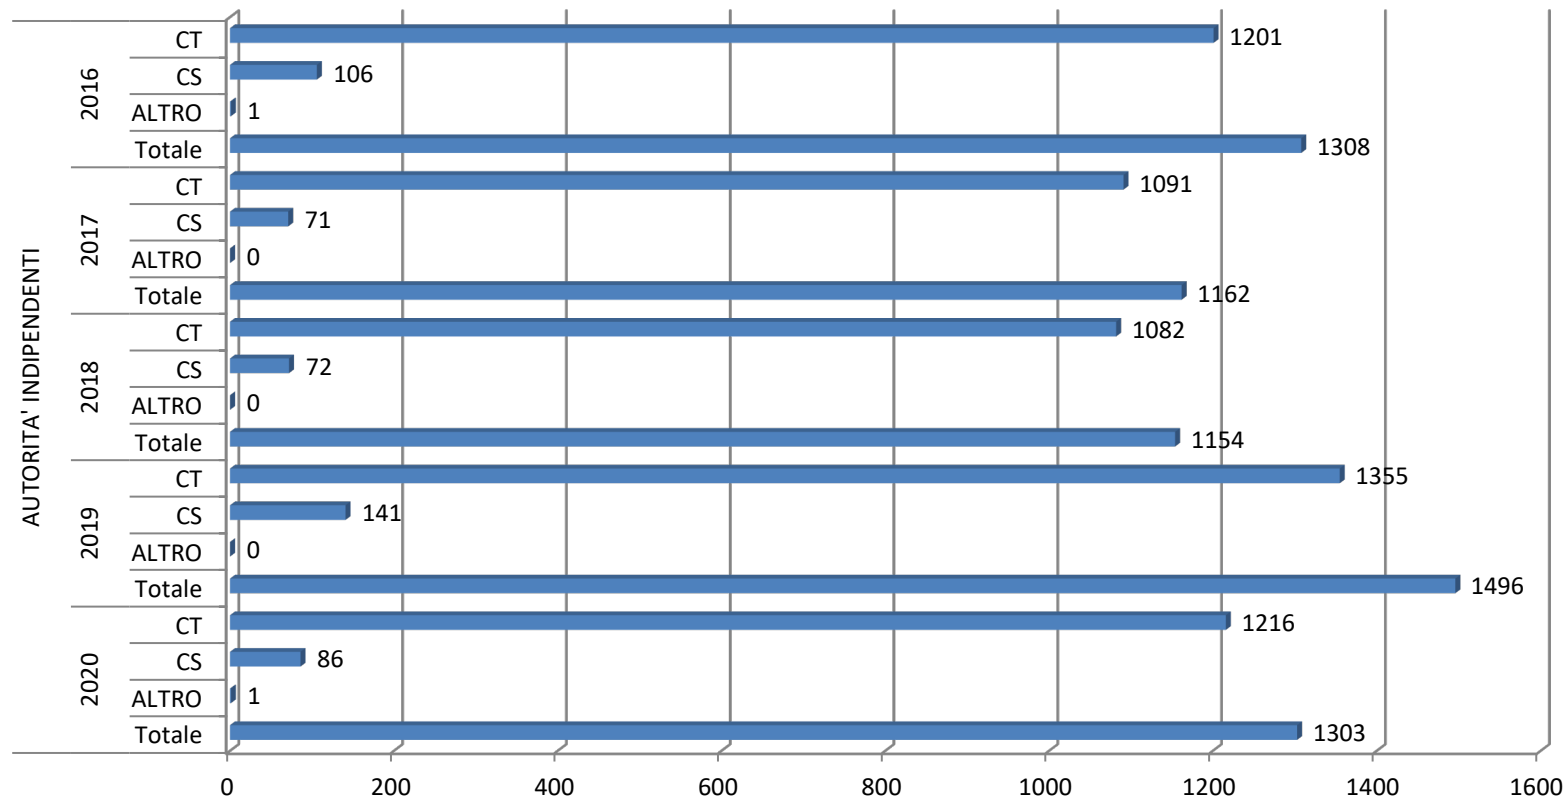

estrazione dei dati relativi al 2020 effettuata l'11 Gennaio 2021

Numero di CT e CS e totale affari degli ultimi cinque anni - Agenzia Territorio

estrazione dei dati relativi al 2020 effettuata l'11 Gennaio 2021

Numero di CT e CS e totale affari degli ultimi cinque anni - Ambiente e Territorio

estrazione dei dati relativi al 2020 effettuata l'11 Gennaio 2021

Numero di CT e CS e totale affari degli ultimi cinque anni - Anas

estrazione dei dati relativi al 2020 effettuata l'11 Gennaio 2021

Numero di CT e CS e totale affari degli ultimi cinque anni - Autorità Indipendenti

estrazione dei dati relativi al 2020 effettuata l'11 Gennaio 2021

estrazione dei dati relativi al 2020 effettuata l'11 Gennaio 2021

Numero di CT e CS e totale affari degli ultimi cinque anni - Commercio Internazionale

estrazione dei dati relativi al 2020 effettuata l'11 Gennaio 2021