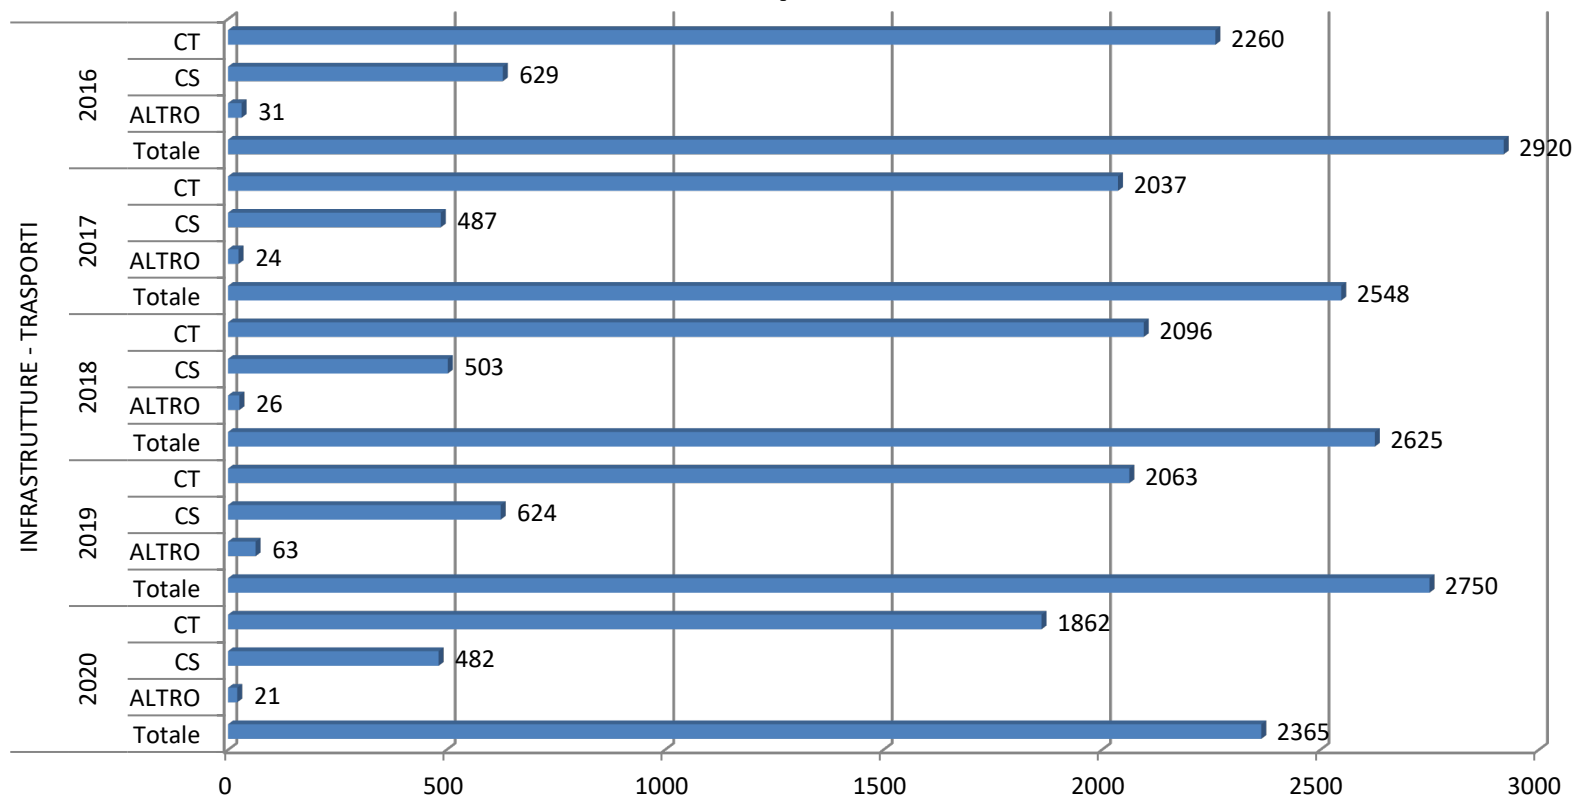

estrazione dei dati relativi al 2020 effettuata l'11 Gennaio 2021

Numero di CT e CS e totale affari degli ultimi cinque anni - Esteri

estrazione dei dati relativi al 2020 effettuata l'11 Gennaio 2021

Numero di CT e CS e totale affari degli ultimi cinque anni - Ferrovie

estrazione dei dati relativi al 2020 effettuata l'11 Gennaio 2021

Numero di CT e CS e totale affari degli ultimi cinque anni - Forze Armate

estrazione dei dati relativi al 2020 effettuata l'11 Gennaio 2021

Numero di CT e CS e totale affari degli ultimi cinque anni - Giustizia

estrazione dei dati relativi al 2020 effettuata l'11 Gennaio 2021

Numero di CT e CS e totale affari degli ultimi cinque anni - Industria Lavori Pubblici

estrazione dei dati relativi al 2020 effettuata l'11 Gennaio 2021

Numero di CT e CS e totale affari degli ultimi cinque anni - Infrastrutture Trasporti

estrazione dei dati relativi al 2020 effettuata l'11 Gennaio 2021