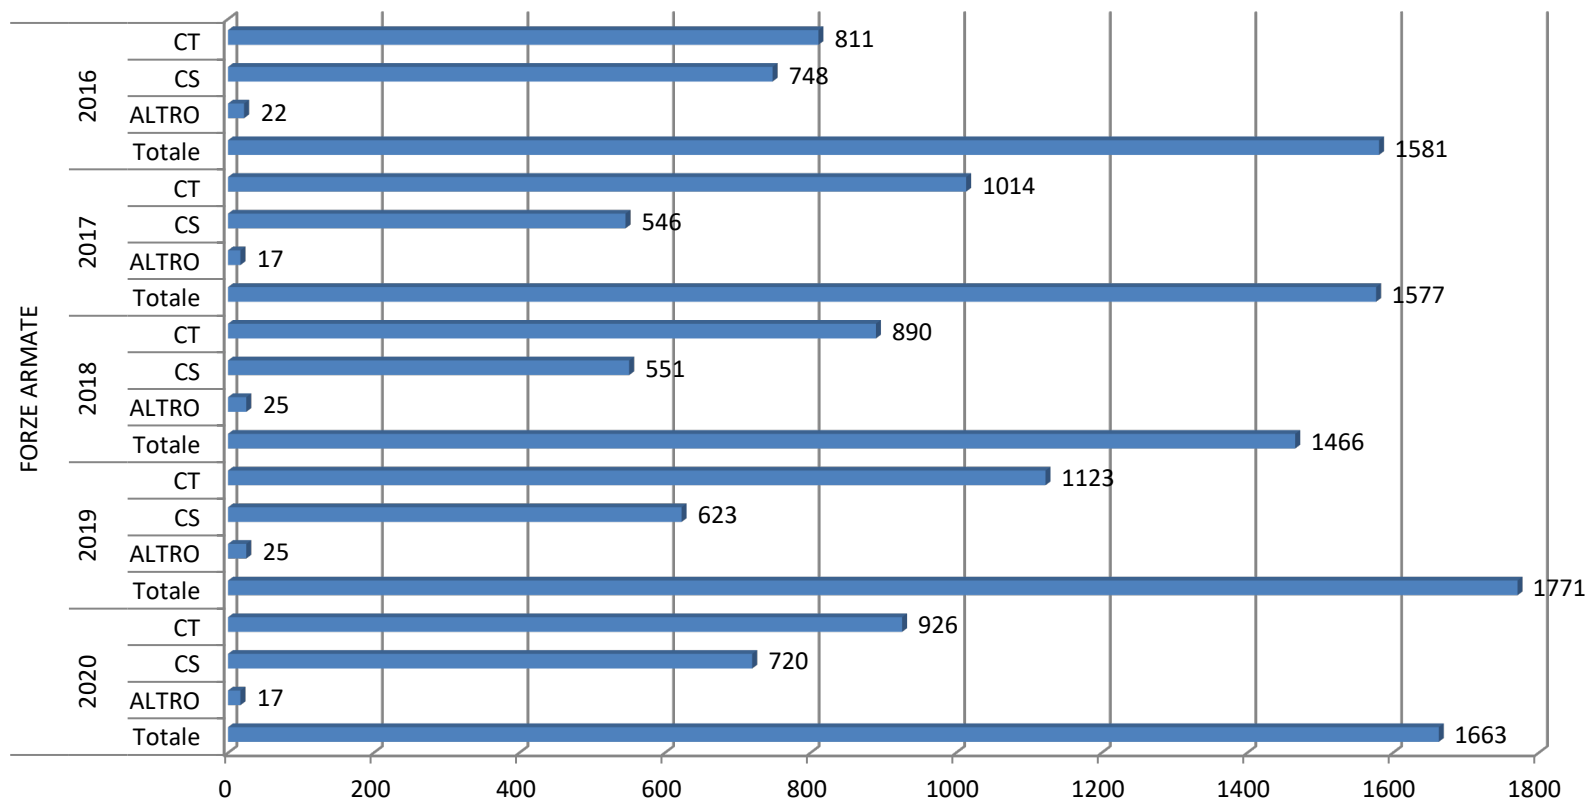

Numero di CT e CS e totale affari degli ultimi cinque anni - Enti Locali

estrazione dei dati relativi al 2020 effettuata l'11 Gennaio 2021

Numero di CT e CS e totale affari degli ultimi cinque anni - Enti Vari

estrazione dei dati relativi al 2020 effettuata l'11 Gennaio 2021

Numero di CT e CS e totale affari degli ultimi cinque anni - Esteri

estrazione dei dati relativi al 2020 effettuata l'11 Gennaio 2021

Numero di CT e CS e totale affari degli ultimi cinque anni - Ferrovie

estrazione dei dati relativi al 2020 effettuata l'11 Gennaio 2021

Numero di CT e CS e totale affari degli ultimi cinque anni - Forze Armate

estrazione dei dati relativi al 2020 effettuata l'11 Gennaio 2021