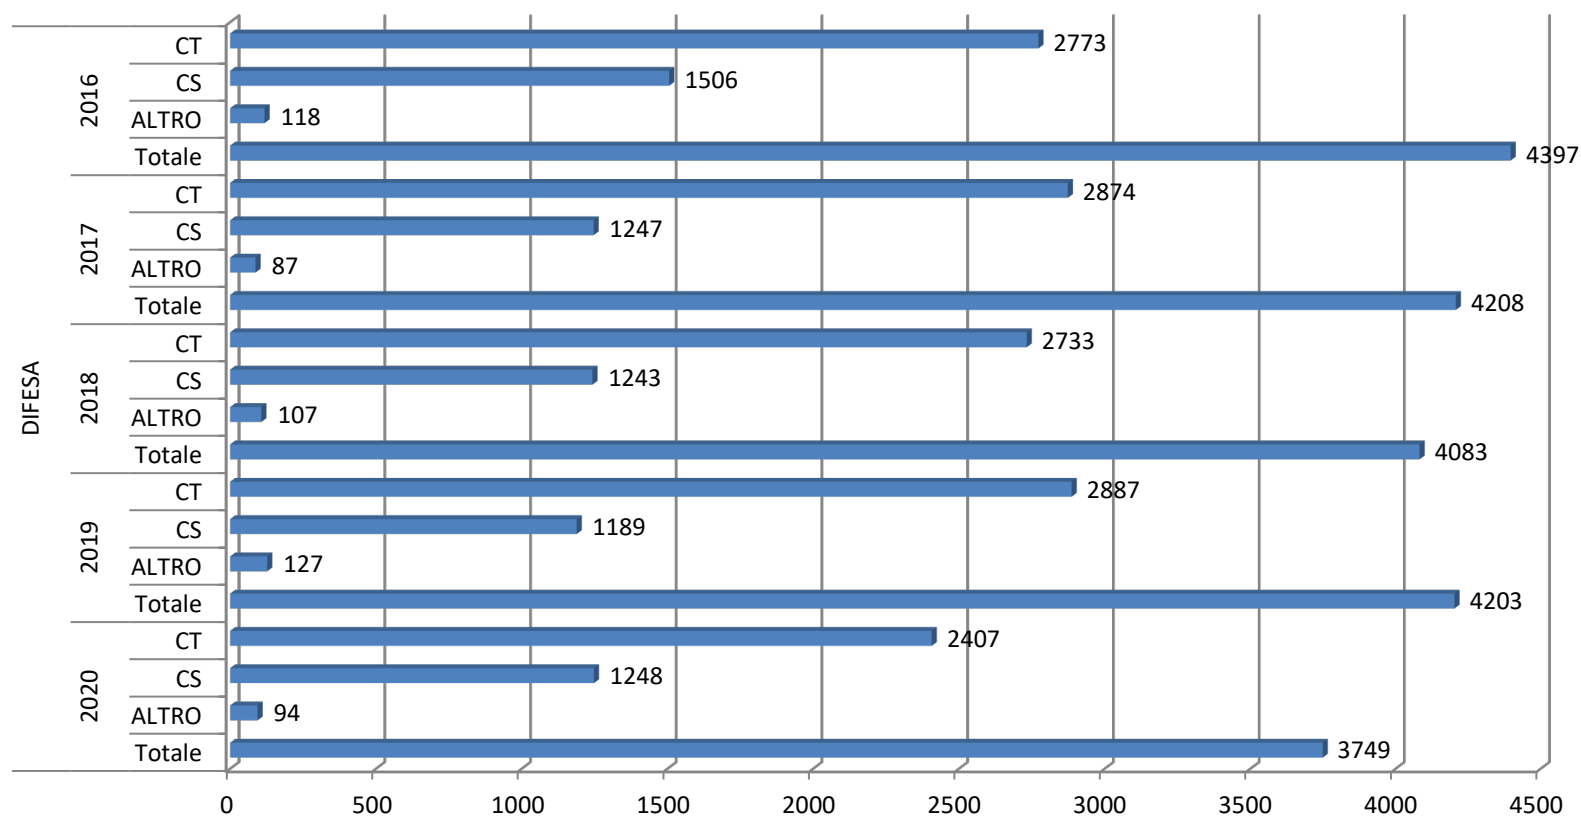

Numero di CT e CS e totale affari degli ultimi cinque anni - Avvocature Stato

estrazione dei dati relativi al 2020 effettuata l'11 Gennaio 2021

Numero di CT e CS e totale affari degli ultimi cinque anni - Beni Culturali

estrazione dei dati relativi al 2020 effettuata l'11 Gennaio 2021

Numero di CT e CS e totale affari degli ultimi cinque anni - Commercio Internazionale

estrazione dei dati relativi al 2020 effettuata l'11 Gennaio 2021

Numero di CT e CS e totale affari degli ultimi cinque anni - Comunicazioni

estrazione dei dati relativi al 2020 effettuata l'11 Gennaio 2021

Numero di CT e CS e totale affari degli ultimi cinque anni - Difesa

estrazione dei dati relativi al 2020 effettuata l'11 Gennaio 2021

Numero di CT e CS e totale affari degli ultimi cinque anni - Economia e Finanze

estrazione dei dati relativi al 2020 effettuata l'11 Gennaio 2021