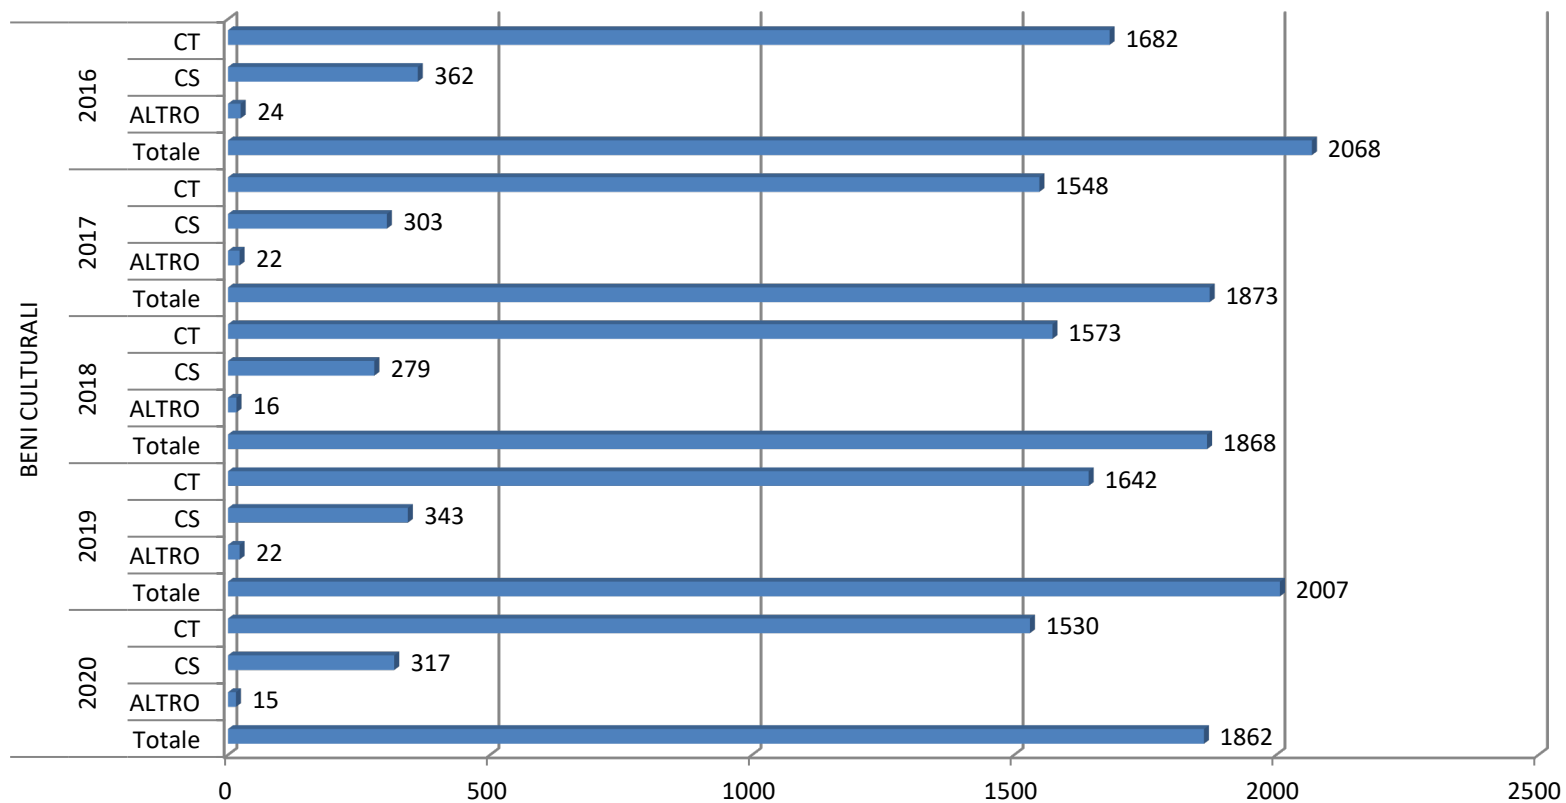

Numero di CT e CS e totale affari degli ultimi cinque anni - Ambiente e Territorio

estrazione dei dati relativi al 2020 effettuata l'11 Gennaio 2021

Numero di CT e CS e totale affari degli ultimi cinque anni - Anas

estrazione dei dati relativi al 2020 effettuata l'11 Gennaio 2021

Numero di CT e CS e totale affari degli ultimi cinque anni - Autorità Indipendenti

estrazione dei dati relativi al 2020 effettuata l'11 Gennaio 2021

Numero di CT e CS e totale affari degli ultimi cinque anni - Avvocature Stato

estrazione dei dati relativi al 2020 effettuata l'11 Gennaio 2021

Numero di CT e CS e totale affari degli ultimi cinque anni - Beni Culturali

estrazione dei dati relativi al 2020 effettuata l'11 Gennaio 2021

Numero di CT e CS e totale affari degli ultimi cinque anni - Commercio Internazionale

estrazione dei dati relativi al 2020 effettuata l'11 Gennaio 2021