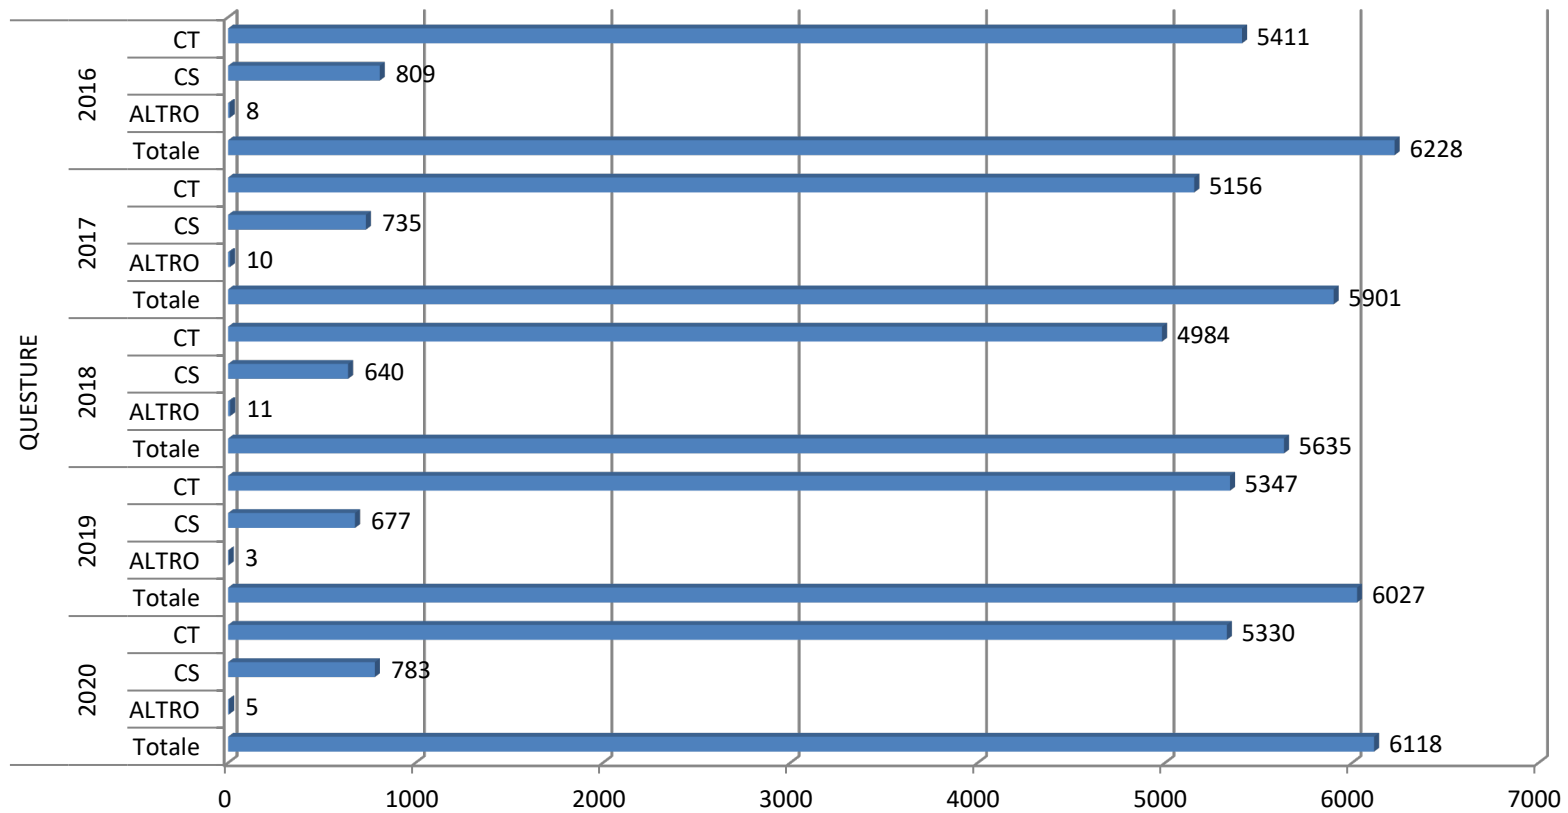

Numero di CT e CS e totale affari degli ultimi cinque anni - Questure

estrazione dei dati relativi al 2020 effettuata l'11 Gennaio 2021