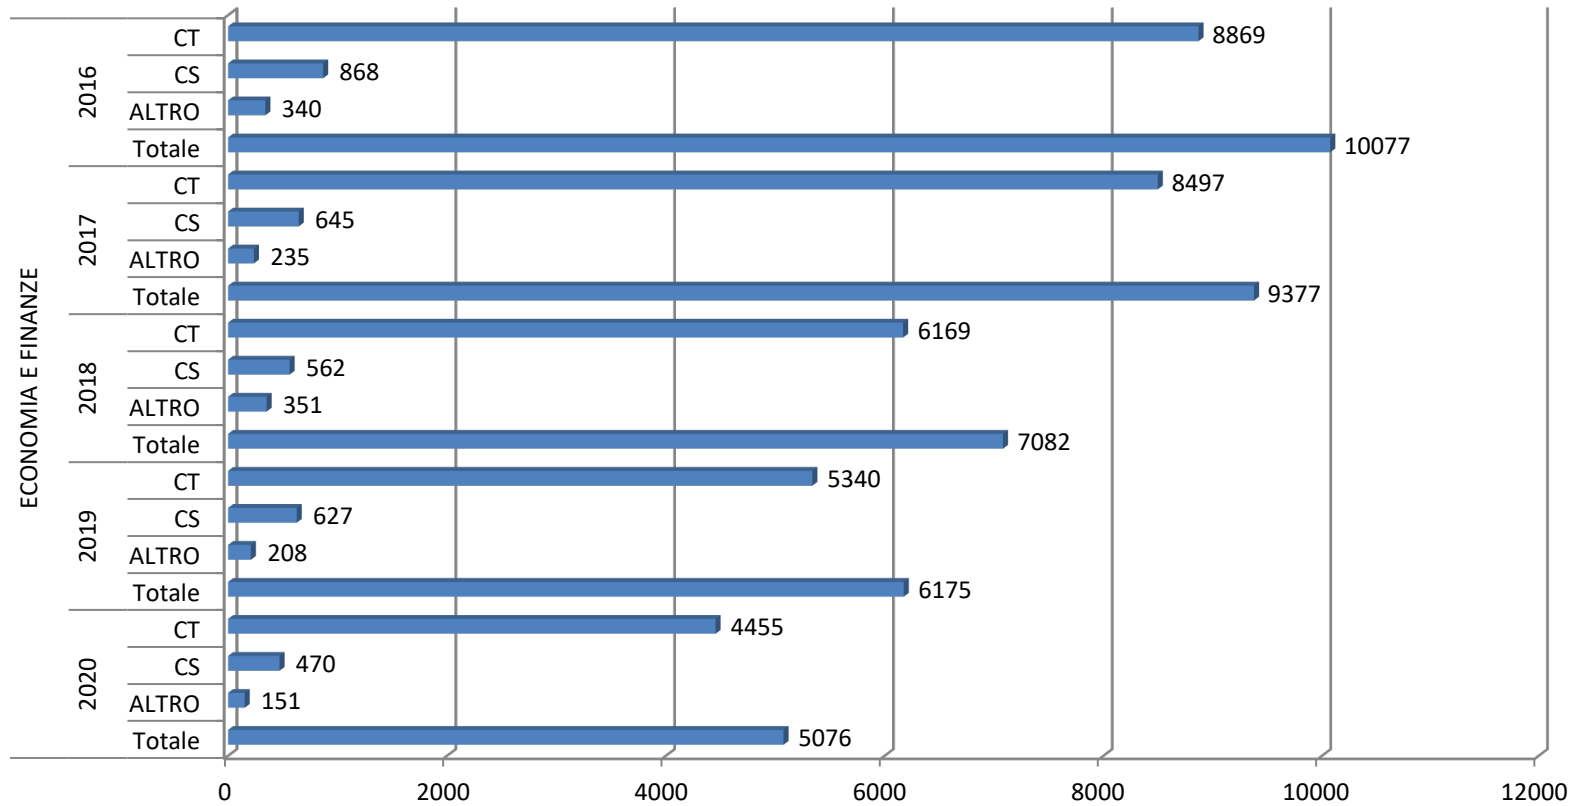

estrazione dei dati relativi al 2020 effettuata l'11 Gennaio 2021

Numero di CT e CS e totale affari degli ultimi cinque anni - Commercio Internazionale

estrazione dei dati relativi al 2020 effettuata l'11 Gennaio 2021

Numero di CT e CS e totale affari degli ultimi cinque anni - Comunicazioni

estrazione dei dati relativi al 2020 effettuata l'11 Gennaio 2021

Numero di CT e CS e totale affari degli ultimi cinque anni - Difesa

estrazione dei dati relativi al 2020 effettuata l'11 Gennaio 2021

Numero di CT e CS e totale affari degli ultimi cinque anni - Economia e Finanze

estrazione dei dati relativi al 2020 effettuata l'11 Gennaio 2021