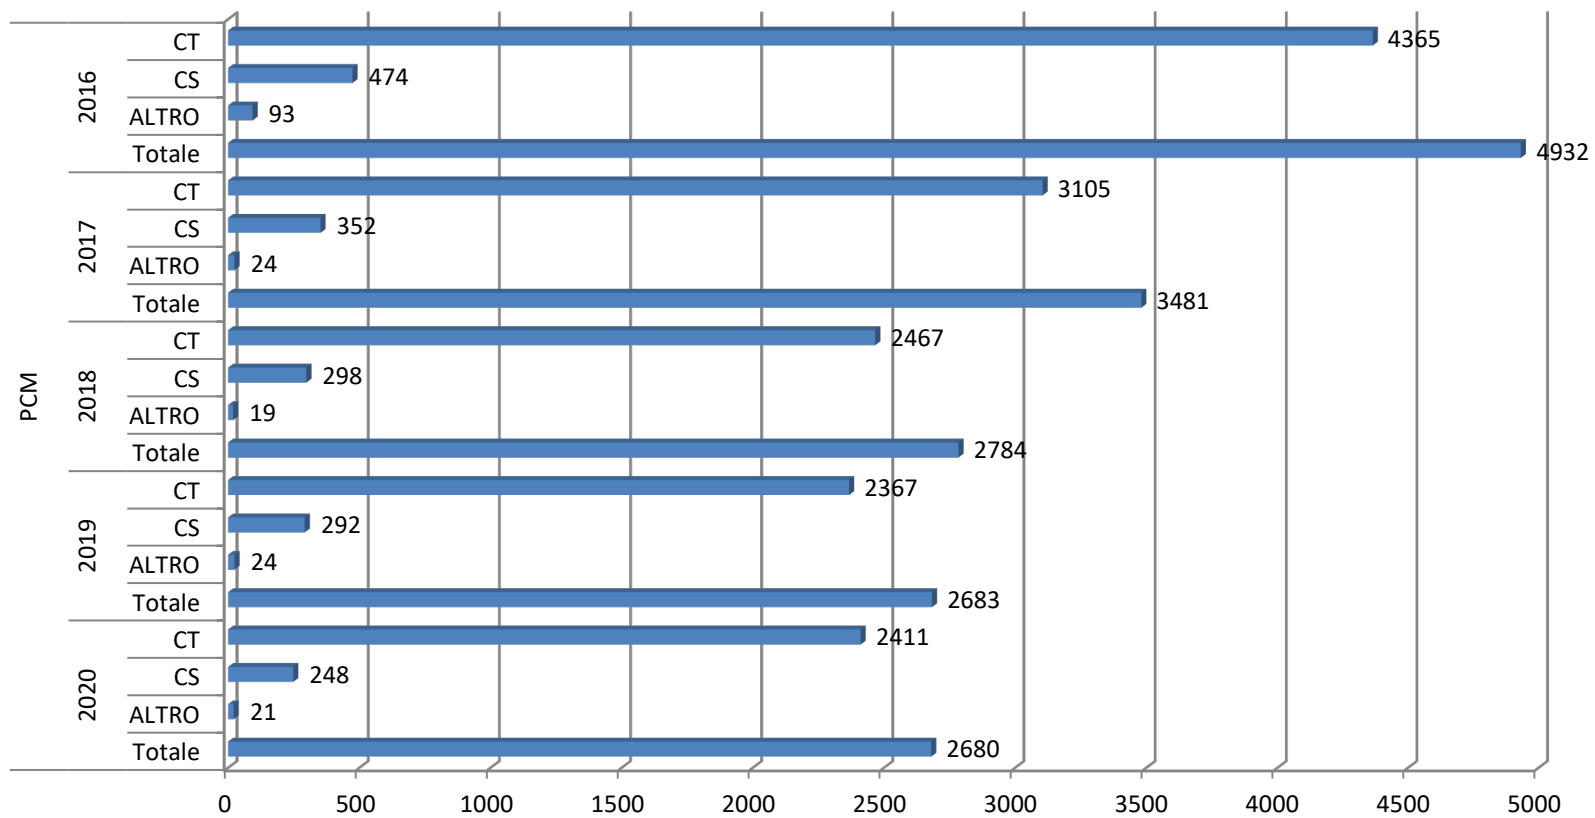

estrazione dei dati relativi al 2020 effettuata l'11 Gennaio 2021

Numero di CT e CS e totale affari degli ultimi cinque anni - Magistratura

estrazione dei dati relativi al 2020 effettuata l'11 Gennaio 2021

Numero di CT e CS e totale affari degli ultimi cinque anni - Monopoli

estrazione dei dati relativi al 2020 effettuata l'11 Gennaio 2021

Numero di CT e CS e totale affari degli ultimi cinque anni - Organi Costituzionali

estrazione dei dati relativi al 2020 effettuata l'11 Gennaio 2021

Numero di CT e CS e totale affari degli ultimi cinque anni - PCM

estrazione dei dati relativi al 2020 effettuata l'11 Gennaio 2021

Numero di CT e CS e totale affari degli ultimi cinque anni - Politiche Agricole