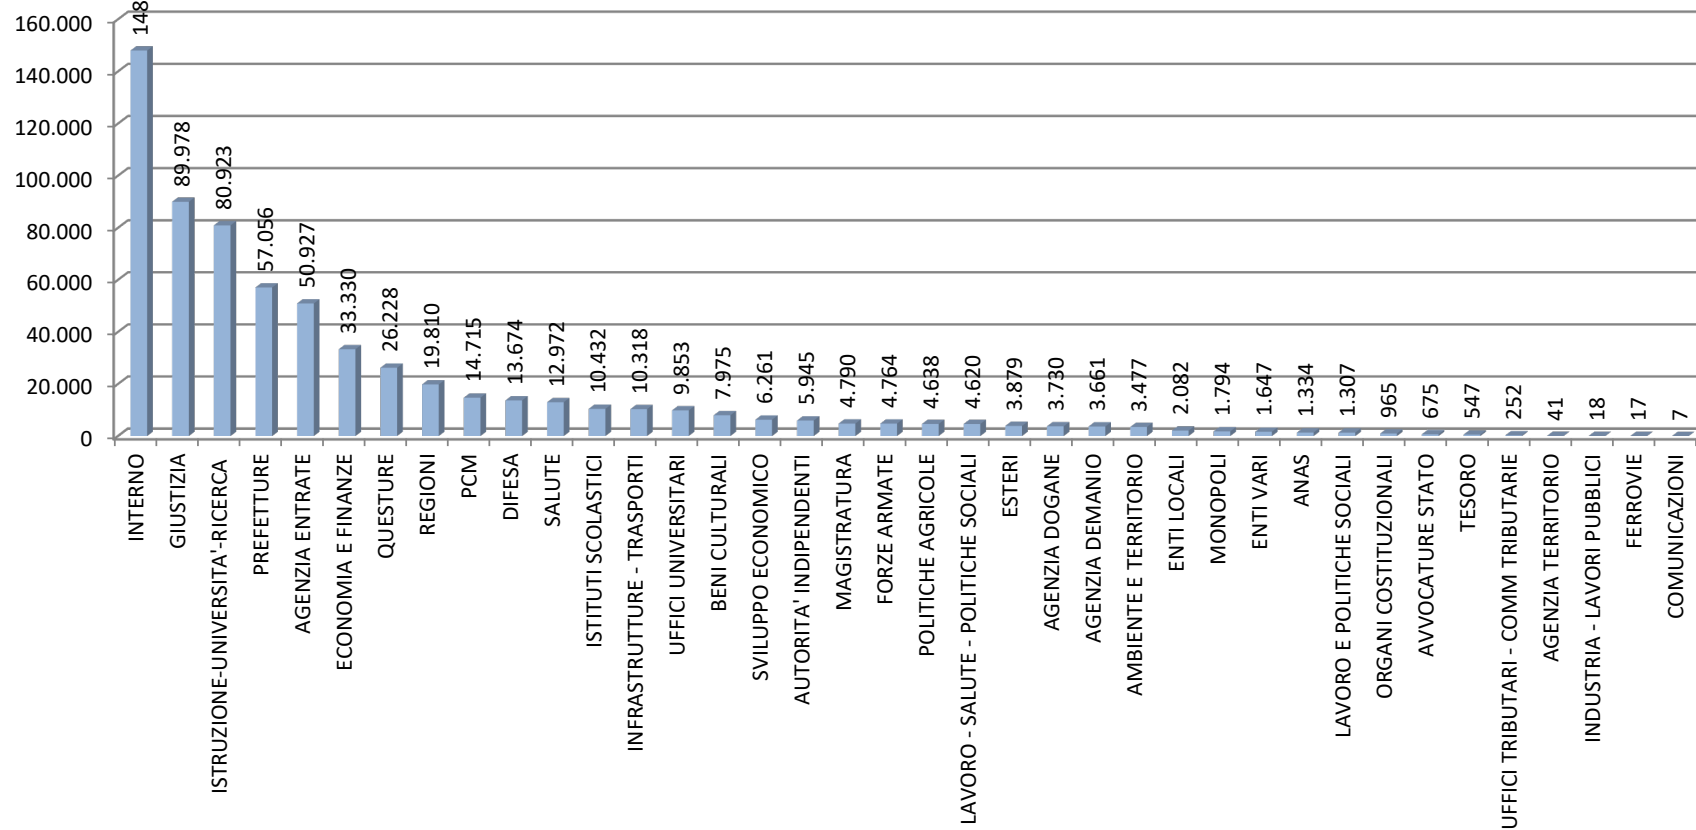

Numero CT degli ultimi 5 anni distinti per Amministrazione 2016-2020

estrazione dei dati relativi al 2020 effettuata l'11 Gennaio 2021